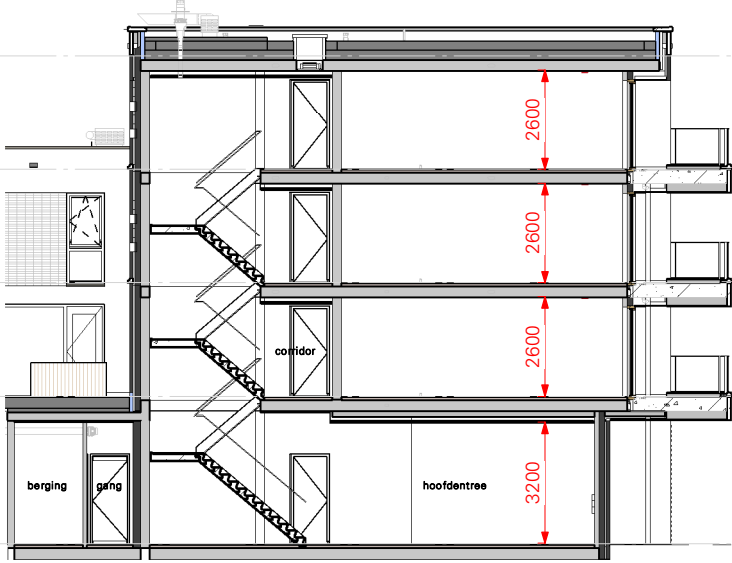

Doorsneden B6 - B6.A t/m B6.D

+12900
04 vierde verdieping
+9900
03 derde verdieping
+6900
02 tweede verdieping
+3900
01 eerste verdieping
+0
00 begane grond

VK Doorsnede B6.A

+12900
04 vierde verdieping
+9900
03 derde verdieping
+6900
02 tweede verdieping
+3900
01 eerste verdieping
+0
00 begane grond

VK Doorsnede B6.B

+12900
04 vierde verdieping
+9900
03 derde verdieping
+6900
02 tweede verdieping
+3900
01 eerste verdieping
+0
00 begane grond

VK Doorsnede B6.C

+12900
04 vierde verdieping
+9900
03 derde verdieping
+6900
02 tweede verdieping
+3900
01 eerste verdieping
+0
00 begane grond

VK Doorsnede B6.D

Cobercokwartier Arnhem - Gebouw B - De Melkontvangst

datum: 01-11-2024 **Doorsneden B6 - B6.A t/m B6.D**
 schaal: 1:200
 formaat: A3

Tekeningnummer: VK-B6-00h