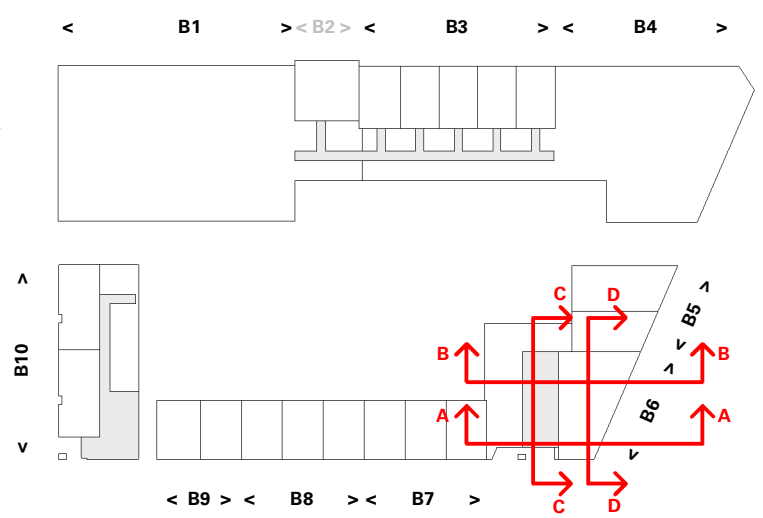

Doorsneden B6 - B6.A t/m B6.D

+12900
04 vierde verdieping
+9900
03 derde verdieping
+6900
02 tweede verdieping
+3900
01 eerste verdieping
+0
00 begane grond

VK Doorsnede B6.A

+12900
04 vierde verdieping
+9900
03 derde verdieping
+6900
02 tweede verdieping
+3900
01 eerste verdieping
+0
00 begane grond

VK Doorsnede B6.B

+12900
04 vierde verdieping
+9900
03 derde verdieping
+6900
02 tweede verdieping
+3900
01 eerste verdieping
+0
00 begane grond

VK Doorsnede B6.C

+12900
04 vierde verdieping
+9900
03 derde verdieping
+6900
02 tweede verdieping
+3900
01 eerste verdieping
+0
00 begane grond

VK Doorsnede B6.D

Cobercokwartier Arnhem - Gebouw B - De Melkontvangst

datum: 01-11-2024 **Doorsneden B6 - B6.A t/m B6.D**
 schaal: 1:200
 formaat: A3

Tekeningnummer: VK-B6-00h