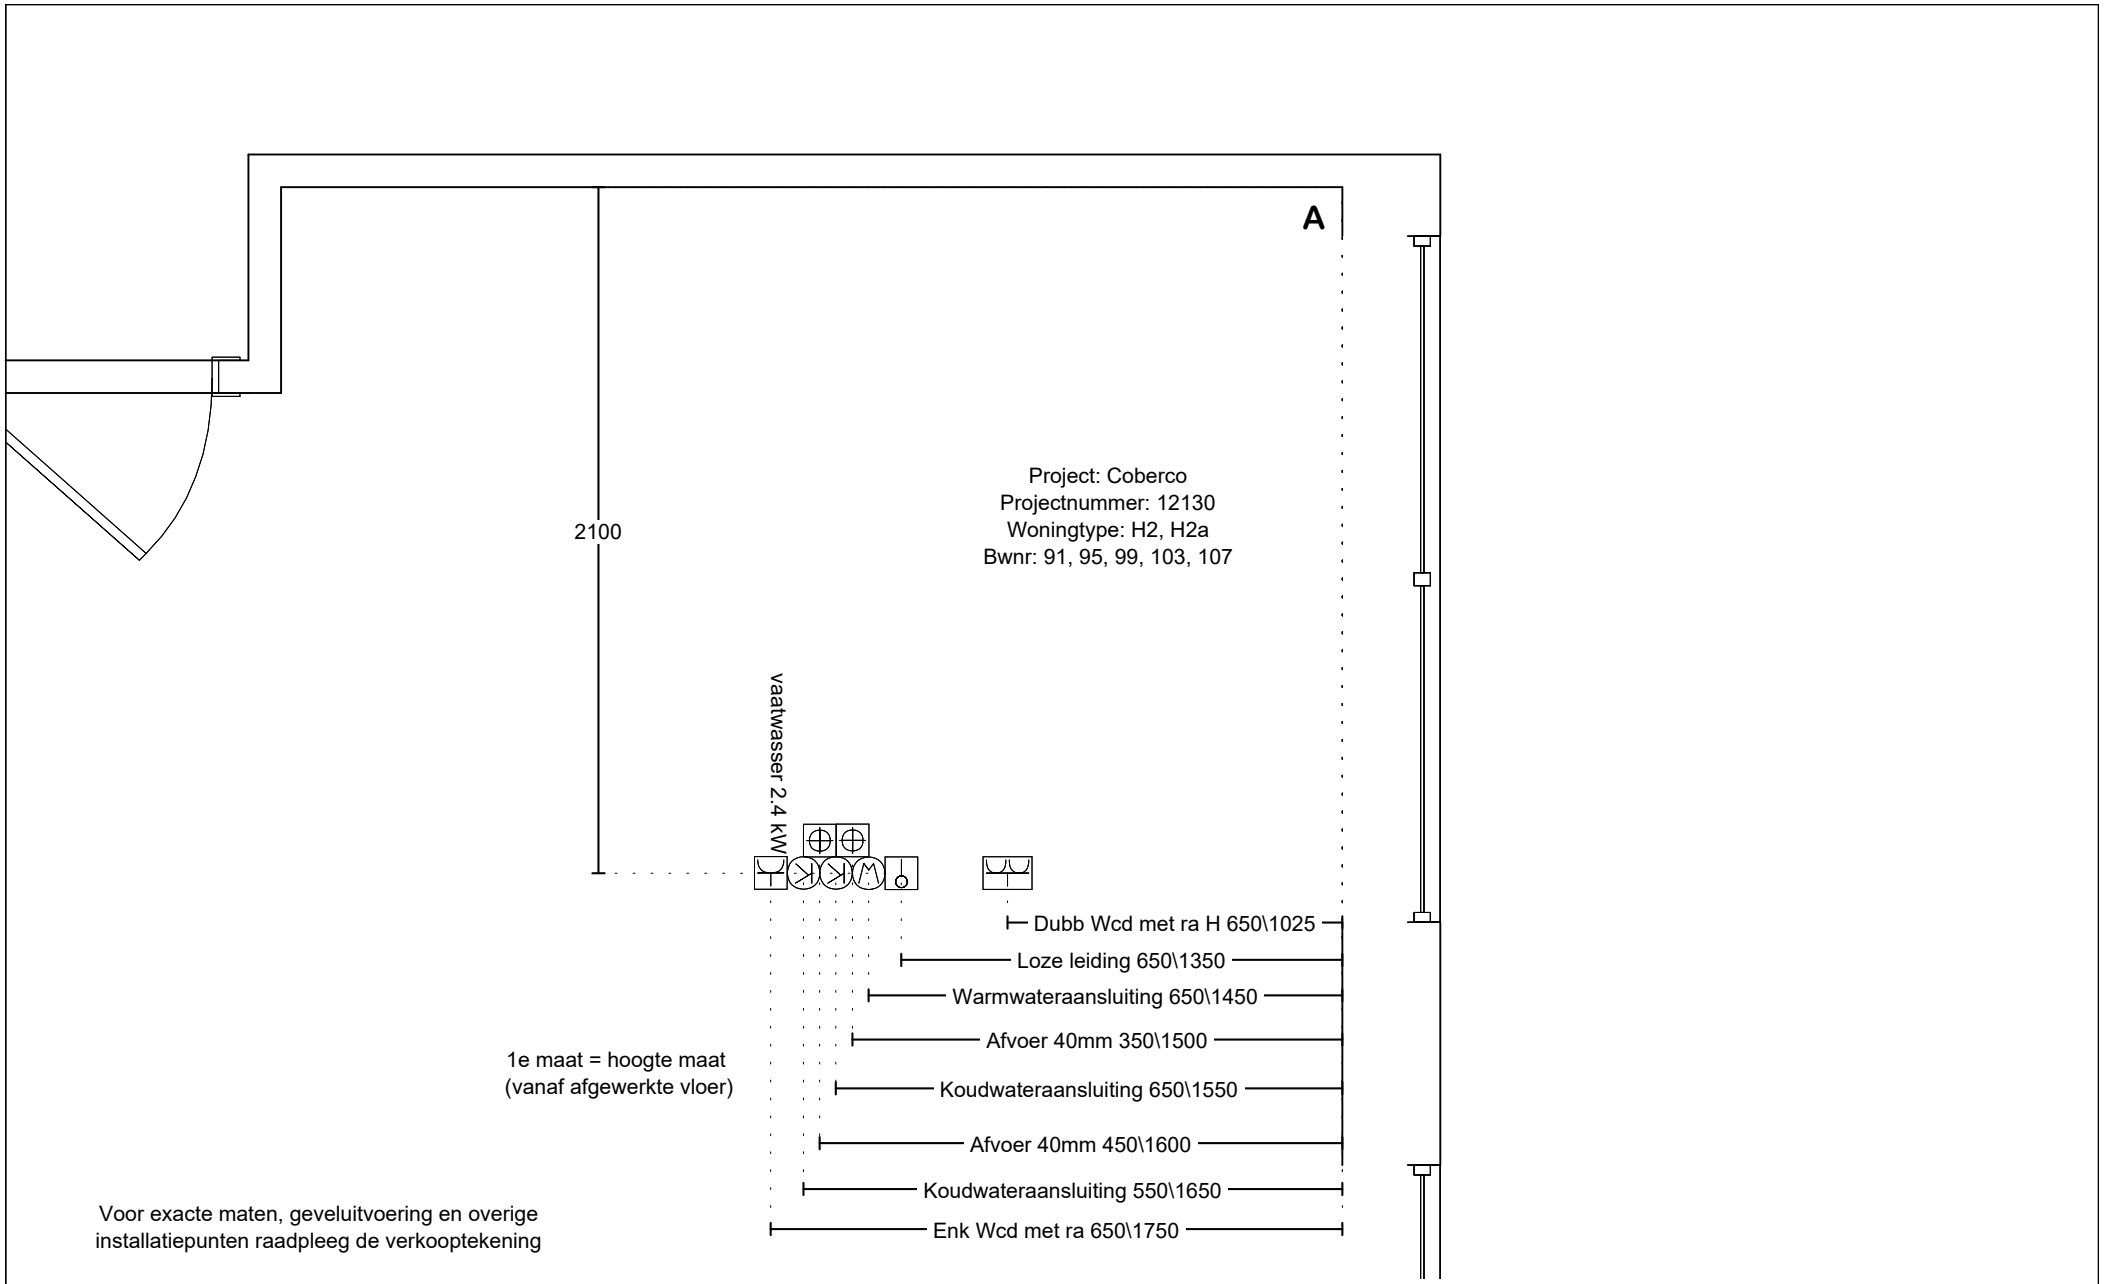

Project:
 Ontwerp: 12130_H2_H2a_install
 Datum: 26/2/24

DEZE TEKENING IS NIET BINDEND

Project:
 Ontwerp: 12130_H2_H2a_install
 Datum: 26/2/24

DEZE TEKENING IS NIET BINDEND

1e maat = hoogte maat
(vanaf afgewerkte vloer)

Project:	
Ontwerp:	12130_H2_H2a_install
Datum:	26/2/24

DEZE TEKENING IS NIET BINDEND