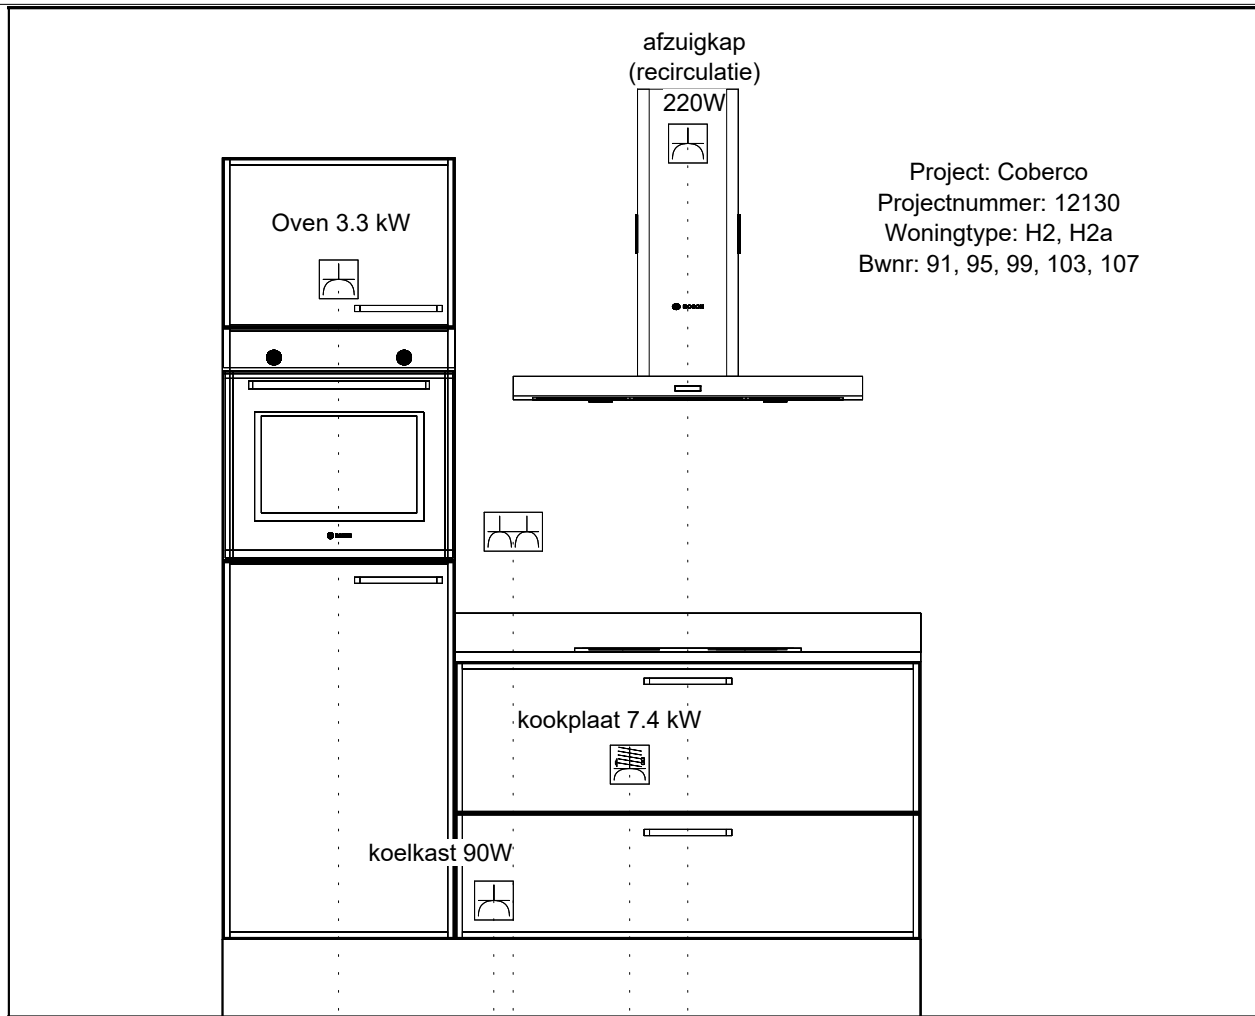

Project:
 Ontwerp: 12130_H2_H2a_install
 Datum: 26/2/24

DEZE TEKENING IS NIET BINDEND

Project:
 Ontwerp: 12130_H2_H2a_install
 Datum: 26/2/24

DEZE TEKENING IS NIET BINDEND

1e maat = hoogte maat
(vanaf afgewerkte vloer)

Project:	
Ontwerp:	12130_H2_H2a_install
Datum:	26/2/24

DEZE TEKENING IS NIET BINDEND