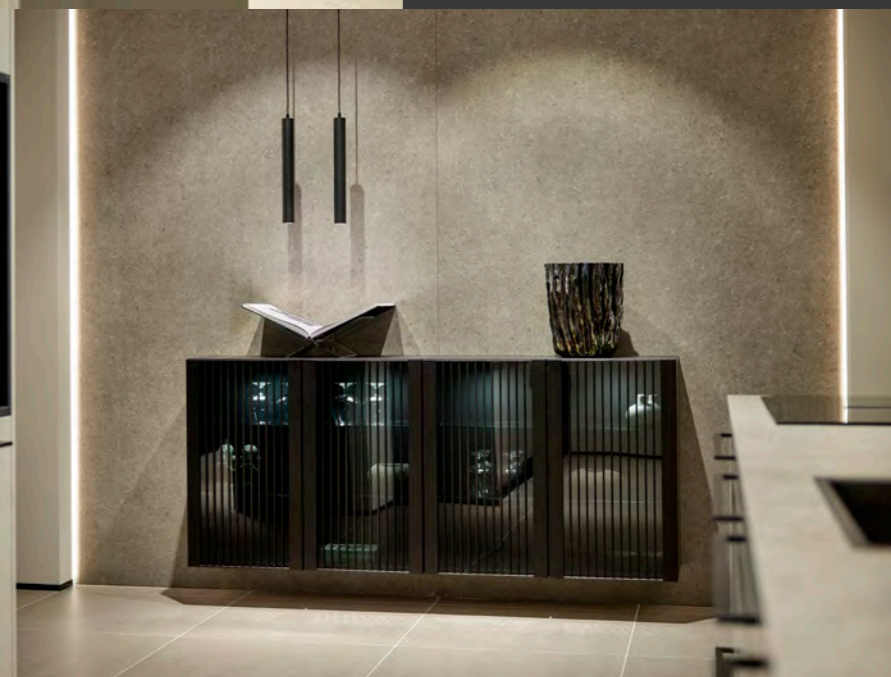

MEER DAN ALLEEN EEN KEUKENMEUBEL

In de SieMatic wereld ontdekt u naast keukens ook andere meubelstukken. Deze zijn in alle lifestyle-series leverbaar. In de LIV-showroom ziet u de verschillende meubelstukken: roomdividers, vitrinekasten, dressoirs. Kiest u een dressoir in dezelfde lifestyle, materiaal en kleur als uw keuken? Of juist voor een andere kleur? Met deze meubelstukken creëert u een volmaakte eenheid tussen meubels en architectuur in uw woning.

VRAAG ONZE SIEMATIC SPECIALIST NAAR ALLE MOGELIJKHEDEN

In onze LIV-showroom ontmoet u onze SieMatic Specialisten. Zij zijn door SieMatic opgeleid om u mee te nemen in onze SieMatic wereld in Nijmegen.

SieMatic, meer dan een keuken

SIEMATIC 29: DE MODERNE INTERPRETATIE VAN HET KEUKENBUFFET

Dit veelzijdige, tijdloze meubelstuk vormt het 'signature piece' van de SieMatic-lifestyle URBAN. En is tegelijkertijd een hommage aan de bedrijfsgeschiedenis van SieMatic. Het meubelstuk is leverbaar in alle SieMatic-materialen, alle kleuren uit het SieMatic ColorSystem en in verschillende breedtes. Het SieMatic 29 meubel vormt een harmonieuze eenheid met uw SieMatic keuken. Of biedt juist een duidelijk contrast. Het matte zwart van de gelakte metalen pootjes komt terug in andere SieMatic-accessoires zoals de reling, stopcontacten en verlichting.

SIEMATIC 29: EEN MEUBELSTUK MET VEEL (KEUKEN)FUNCTIES

De SieMatic 29 is niet alleen als dressoir leverbaar. Naar behoefte is het meubelstuk ook leverbaar met diverse keukenfuncties. Maak het compleet door een vaatwasser, kookplaat en afzuigkap in het meubel te integreren.