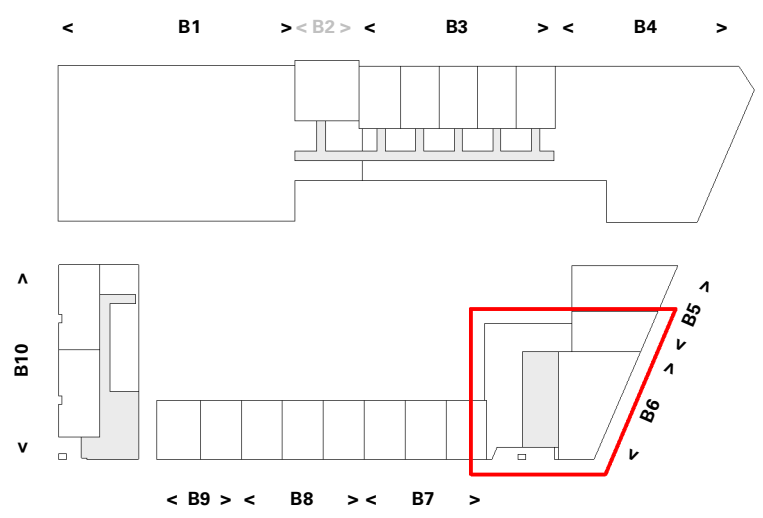

Overzicht B6 - Begane grond + eerste verdieping

Cobercokwartier Arnhem - Gebouw B - De Melkontvangst

datum: 01-11-2024
 schaal: 1:200
 formaat: A3

Overzichtsplattegrond B6 - Begane grond + 1e verdieping

Tekeningnummer: VK-B6-00a

Overzicht B6 - Tweede + derde verdieping

Cobercokwartier Arnhem - Gebouw B - De Melkontvangst

datum: 01-11-2024
 schaal: 1:200
 formaat: A3

Overzichtsplattegrond B6 - 2e + 3e verdieping

Tekeningnummer: VK-B6-00b

Overzicht B6 - Dakaanzicht

Cobercokwartier Arnhem - Gebouw B - De Melkontvangst

datum: 01-11-2024
schaal: 1:200
formaat: A3

Overzichtsplattegrond B6 - dakaanzicht

Tekeningnummer: VK-B6-00c