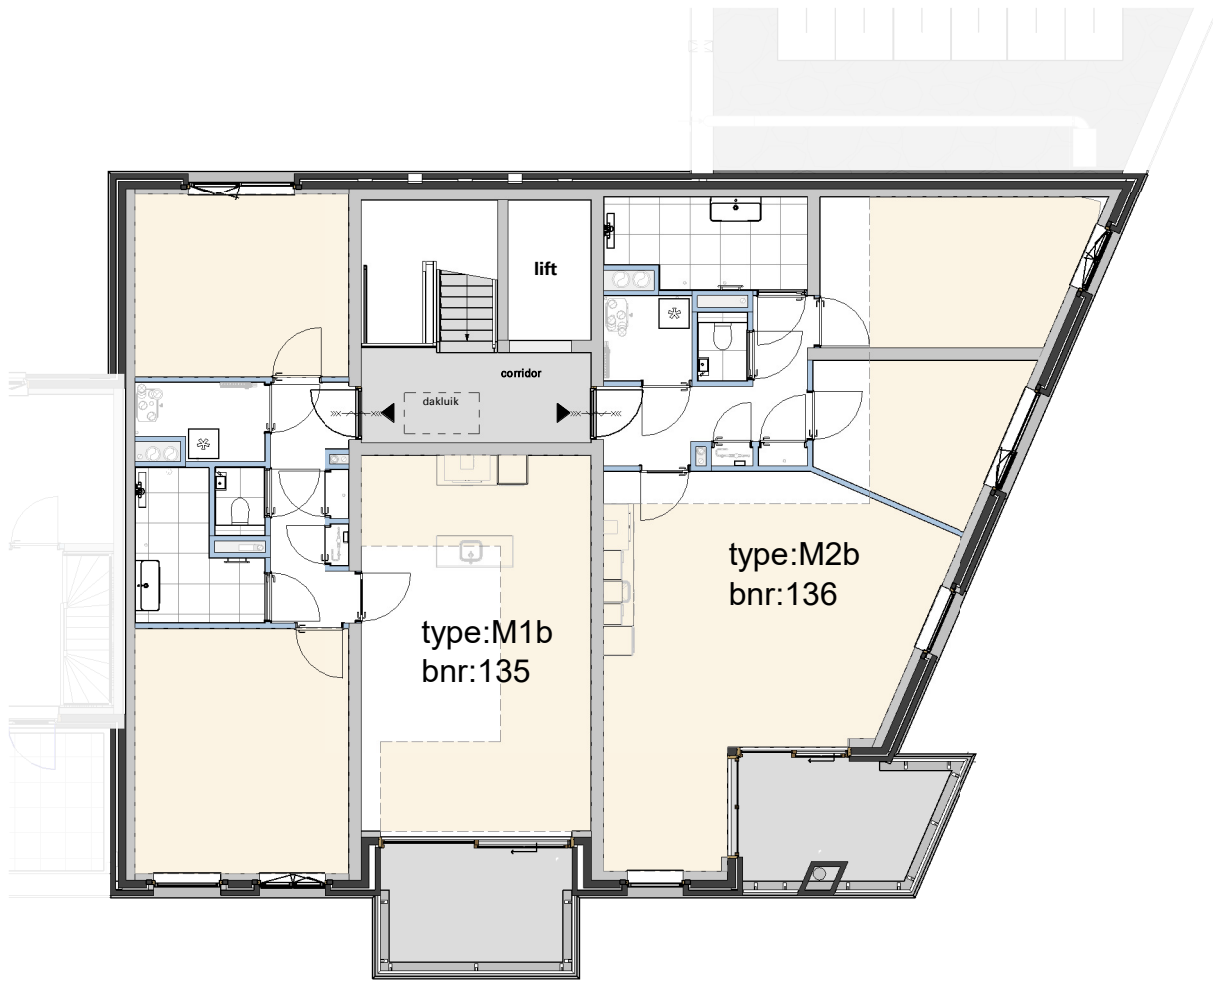

Overzicht B6 - Begane grond + eerste verdieping

Cobercokwartier Arnhem - Gebouw B - De Melkontvangst

datum: 01-11-2024
 schaal: 1:200
 formaat: A3

Overzichtsplattegrond B6 - Begane grond + 1e verdieping

Tekeningnummer: VK-B6-00a

Overzicht B6 - Tweede + derde verdieping

Cobercokwartier Arnhem - Gebouw B - De Melkontvangst

datum: 01-11-2024
 schaal: 1:200
 formaat: A3

Overzichtsplattegrond B6 - 2e + 3e verdieping

Tekeningnummer: VK-B6-00b

Overzicht B6 - Dakaanzicht

Cobercokwartier Arnhem - Gebouw B - De Melkontvangst

datum: 01-11-2024
schaal: 1:200
formaat: A3

Overzichtsplattegrond B6 - dakaanzicht

Tekeningnummer: VK-B6-00c