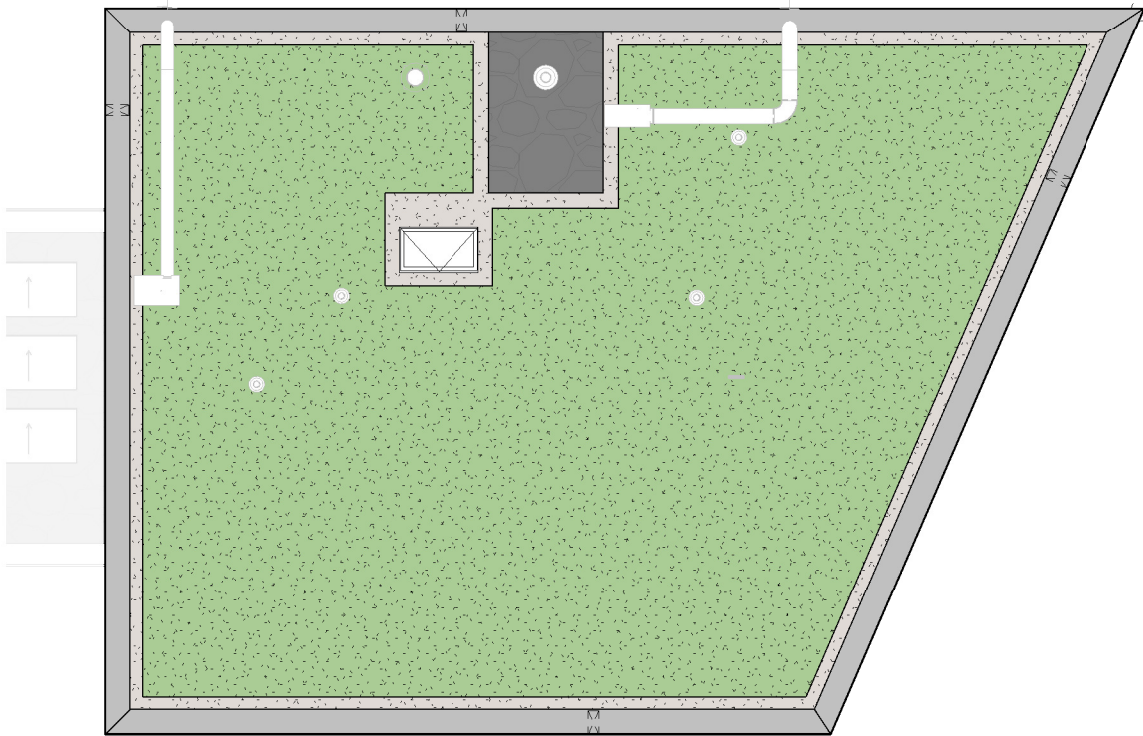

Overzicht B6 - Begane grond + eerste verdieping

Cobercokwartier Arnhem - Gebouw B - De Melkontvangst

datum: 01-11-2024
 schaal: 1:200
 formaat: A3

Overzichtsplattegrond B6 - Begane grond + 1e verdieping

Tekeningnummer: VK-B6-00a

Overzicht B6 - Tweede + derde verdieping

Cobercokwartier Arnhem - Gebouw B - De Melkontvangst

datum: 01-11-2024
 schaal: 1:200
 formaat: A3

Overzichtsplattegrond B6 - 2e + 3e verdieping

Tekeningnummer: VK-B6-00b

Overzicht B6 - Dakaanzicht

Cobercokwartier Arnhem - Gebouw B - De Melkontvangst

datum: 01-11-2024
schaal: 1:200
formaat: A3

Overzichtsplattegrond B6 - dakaanzicht

Tekeningnummer: VK-B6-00c