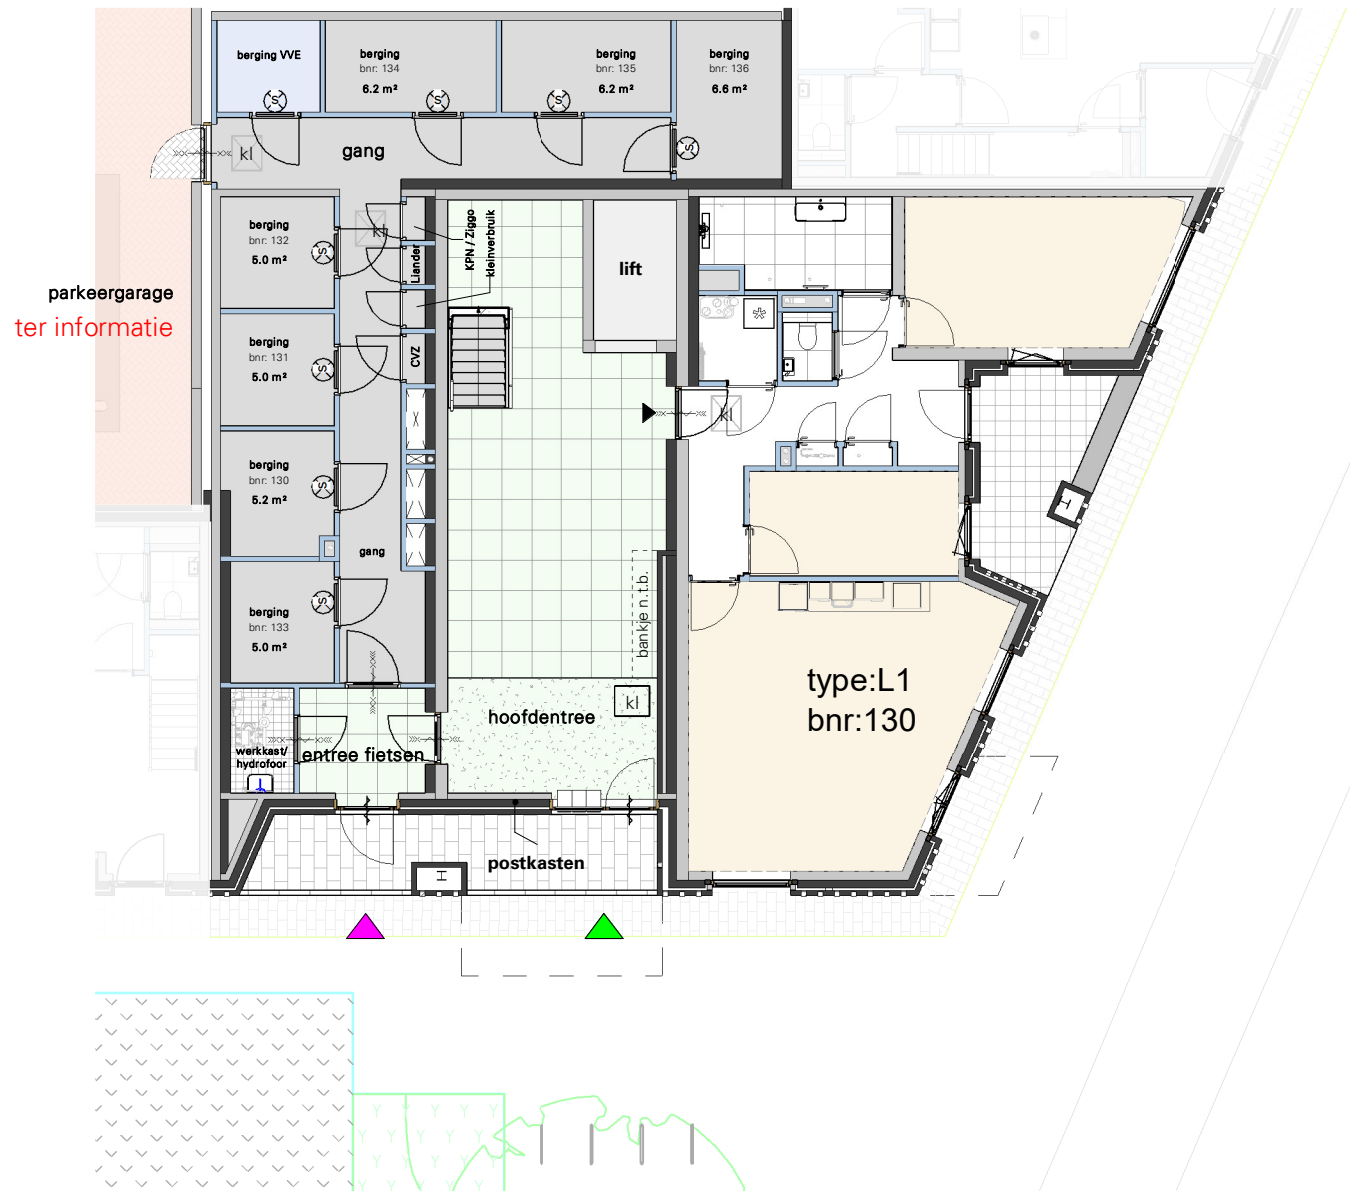

Overzicht B6 - Begane grond + eerste verdieping

Cobercokwartier Arnhem - Gebouw B - De Melkontvangst

datum: 01-11-2024
 schaal: 1:200
 formaat: A3

Overzichtsplattegrond B6 - Begane grond + 1e verdieping

Tekeningnummer: VK-B6-00a

Overzicht B6 - Tweede + derde verdieping

Cobercokwartier Arnhem - Gebouw B - De Melkontvangst

datum: 01-11-2024
 schaal: 1:200
 formaat: A3

Overzichtsplattegrond B6 - 2e + 3e verdieping

Tekeningnummer: VK-B6-00b

Overzicht B6 - Dakaanzicht

Cobercokwartier Arnhem - Gebouw B - De Melkontvangst

datum: 01-11-2024
schaal: 1:200
formaat: A3

Overzichtsplattegrond B6 - dakaanzicht

Tekeningnummer: VK-B6-00c