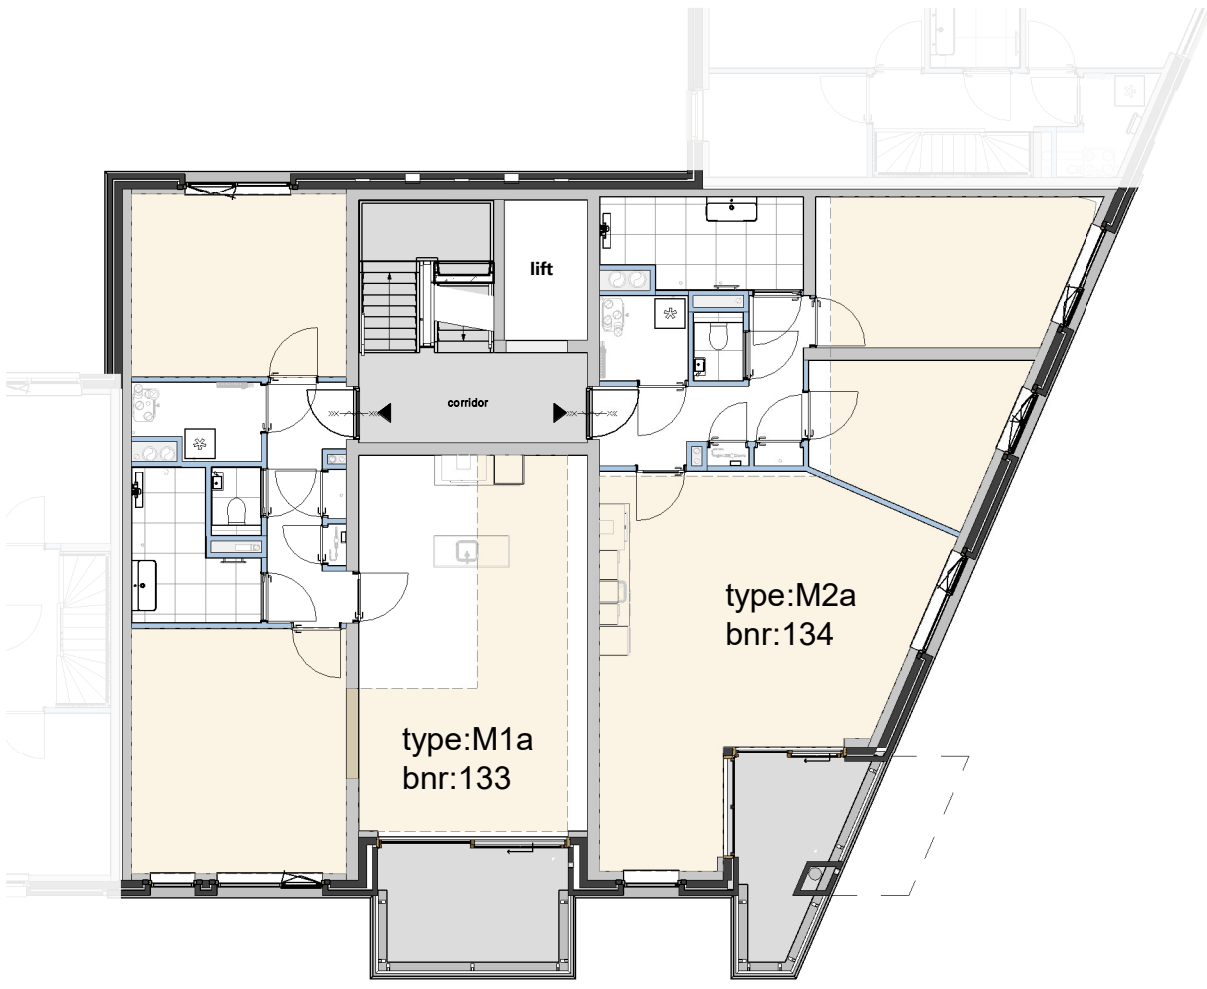

Overzicht B6 - Begane grond + eerste verdieping

Cobercokwartier Arnhem - Gebouw B - De Melkontvangst

datum: 01-11-2024
 schaal: 1:200
 formaat: A3

Overzichtsplattegrond B6 - Begane grond + 1e verdieping

Tekeningnummer: VK-B6-00a

Overzicht B6 - Tweede + derde verdieping

Cobercokwartier Arnhem - Gebouw B - De Melkontvangst

datum: 01-11-2024
 schaal: 1:200
 formaat: A3

Overzichtsplattegrond B6 - 2e + 3e verdieping

Tekeningnummer: VK-B6-00b

Overzicht B6 - Dakaanzicht

Cobercokwartier Arnhem - Gebouw B - De Melkontvangst

datum: 01-11-2024
schaal: 1:200
formaat: A3

Overzichtsplattegrond B6 - dakaanzicht

Tekeningnummer: VK-B6-00c