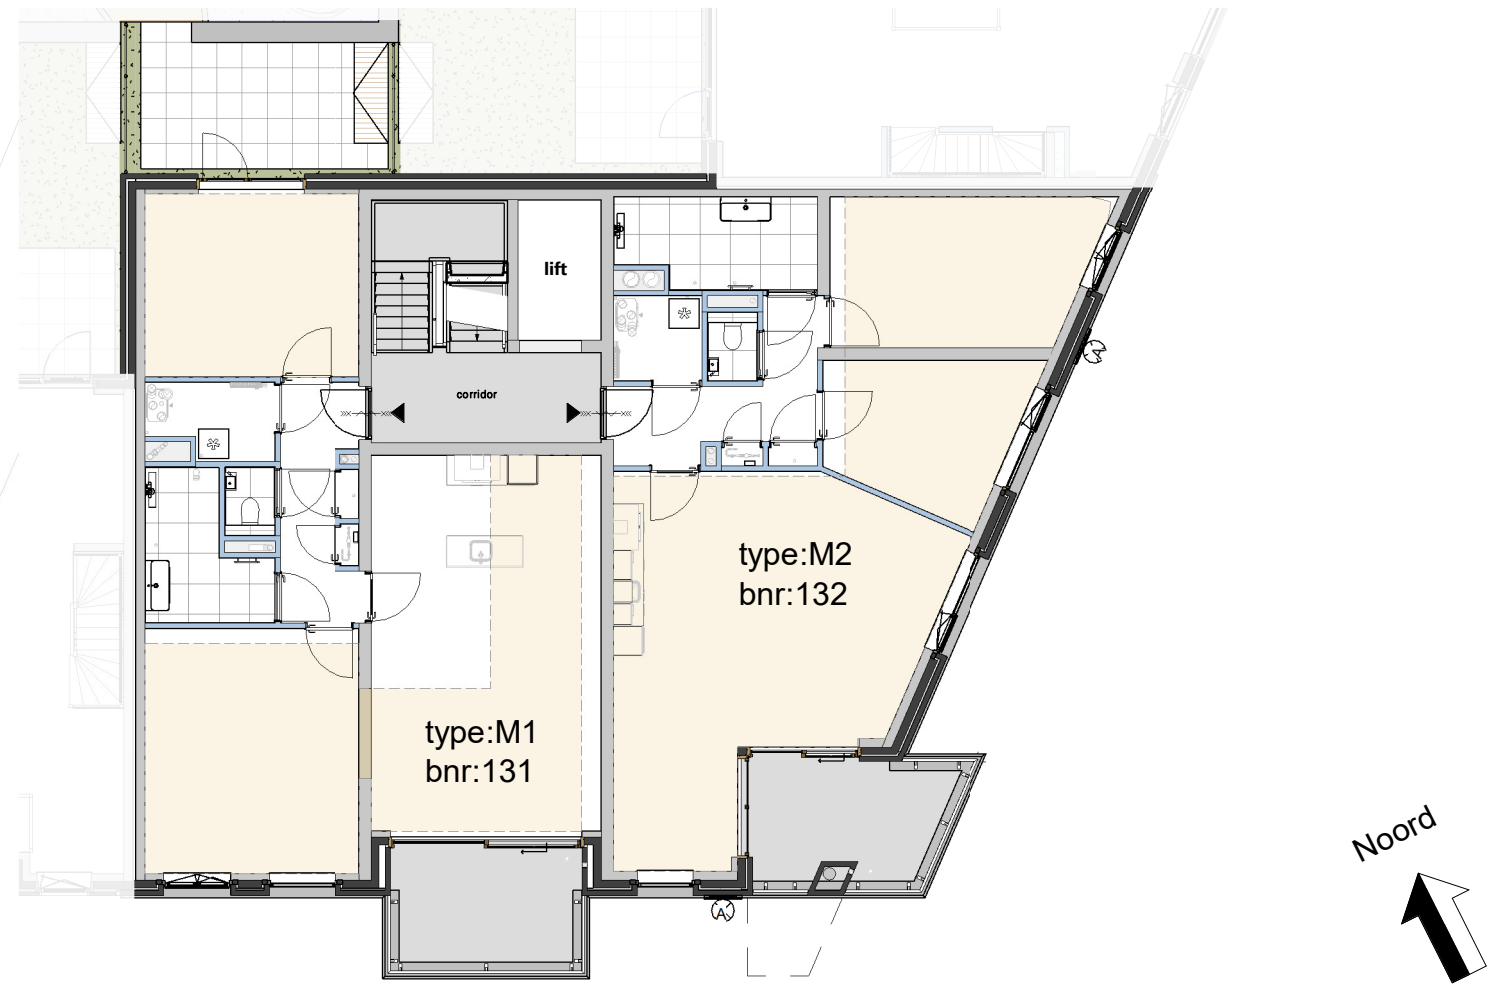

Overzicht B6 - Begane grond + eerste verdieping

Cobercokwartier Arnhem - Gebouw B - De Melkontvangst

datum: 01-11-2024
 schaal: 1:200
 formaat: A3

Overzichtsplattegrond B6 - Begane grond + 1e verdieping

Tekeningnummer: VK-B6-00a

Overzicht B6 - Tweede + derde verdieping

Cobercokwartier Arnhem - Gebouw B - De Melkontvangst

datum: 01-11-2024
 schaal: 1:200
 formaat: A3

Overzichtsplattegrond B6 - 2e + 3e verdieping

Tekeningnummer: VK-B6-00b

Overzicht B6 - Dakaanzicht

Cobercokwartier Arnhem - Gebouw B - De Melkontvangst

datum: 01-11-2024
schaal: 1:200
formaat: A3

Overzichtsplattegrond B6 - dakaanzicht

Tekeningnummer: VK-B6-00c