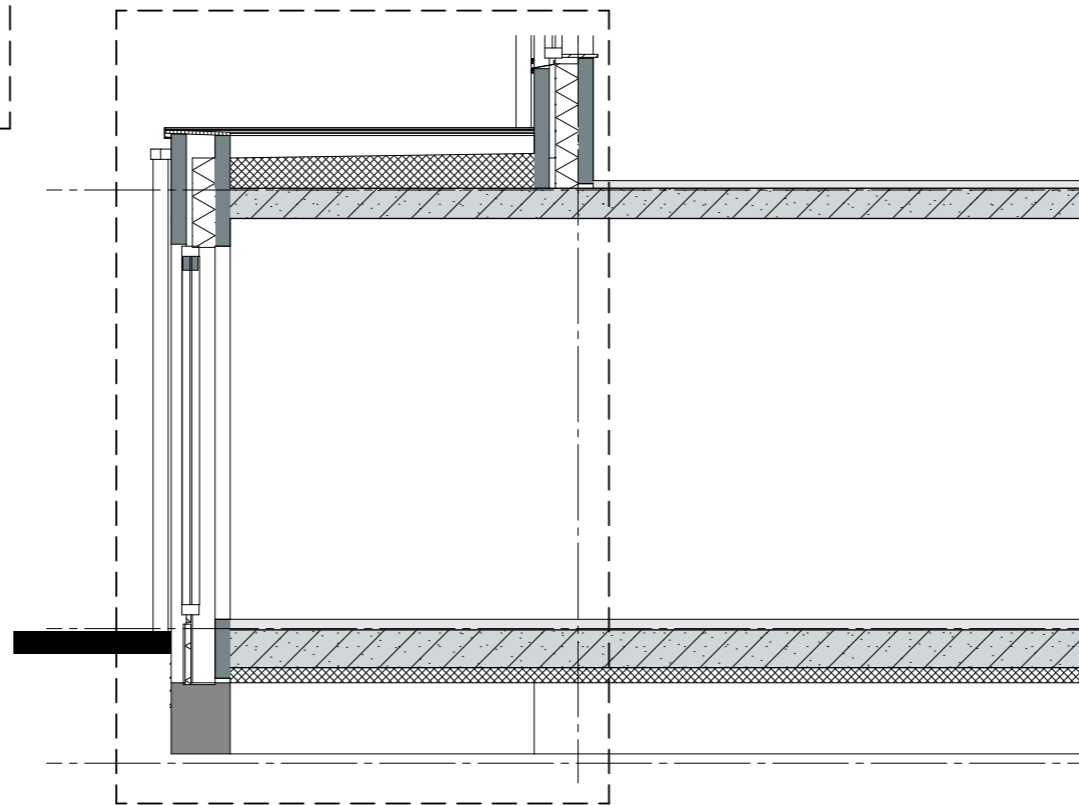

GASHOUDERS KWARTIER

Verkooptekening: opties bnr. 95 t/m 106
datum: 24 - 04 - 2020

Begane grond

Doorsnede

Achtergevel

Renvooi

- wanden 
- isolatie 
- lichte scheidingswand 
- rookmelder 
- aansluitpunt 1 fase, nul en beschermingscontact 
- aansluitpunt CAI, niet bedraad 
- aansluitpunt licht 
- aansluitpunt niet bedraad 
- aansluitpunt telefoon niet bedraad 
- aardingspunt 
- aardmat 
- armatuur op wand met invoegpunt aan buitenzijde 
- bel 
- centraaldoos met lichtpunt 
- contactdoos 1-voudig met beschermingscontact 
- contactdoos 1-voudig met beschermingscontact, waterdicht 
- contactdoos 2-voudig met beschermingscontact 
- contactdoos 2-voudig met beschermingscontact in 2 inb. 
- drukknop 
- enkelpolige schakelaar met contactdoos 
- schakelaar, 1-polig 
- schakelaar, 2-polig 
- schakelaar, serie - wissel 
- schakelaar, serie 
- schakelaar, wissel 
- thermostaatleiding 
- verdeelinrichting 
- vloerverwarming 
- verdeler vloerverwarming 
- radiator 
- radiator badkamer 
- ventilatioerooster 
- geïsoleerd colorbel paneel 
- afzuigpunt mechanische ventilatie 

V
C
•

12 woningen gashouderskwartier
te Arnhem

B-01 optie uitbouw 1200mm.

schaal 1:50
datum 24-04-2020

Begane grond

Doorsnede

Achtergevel

Renvooi