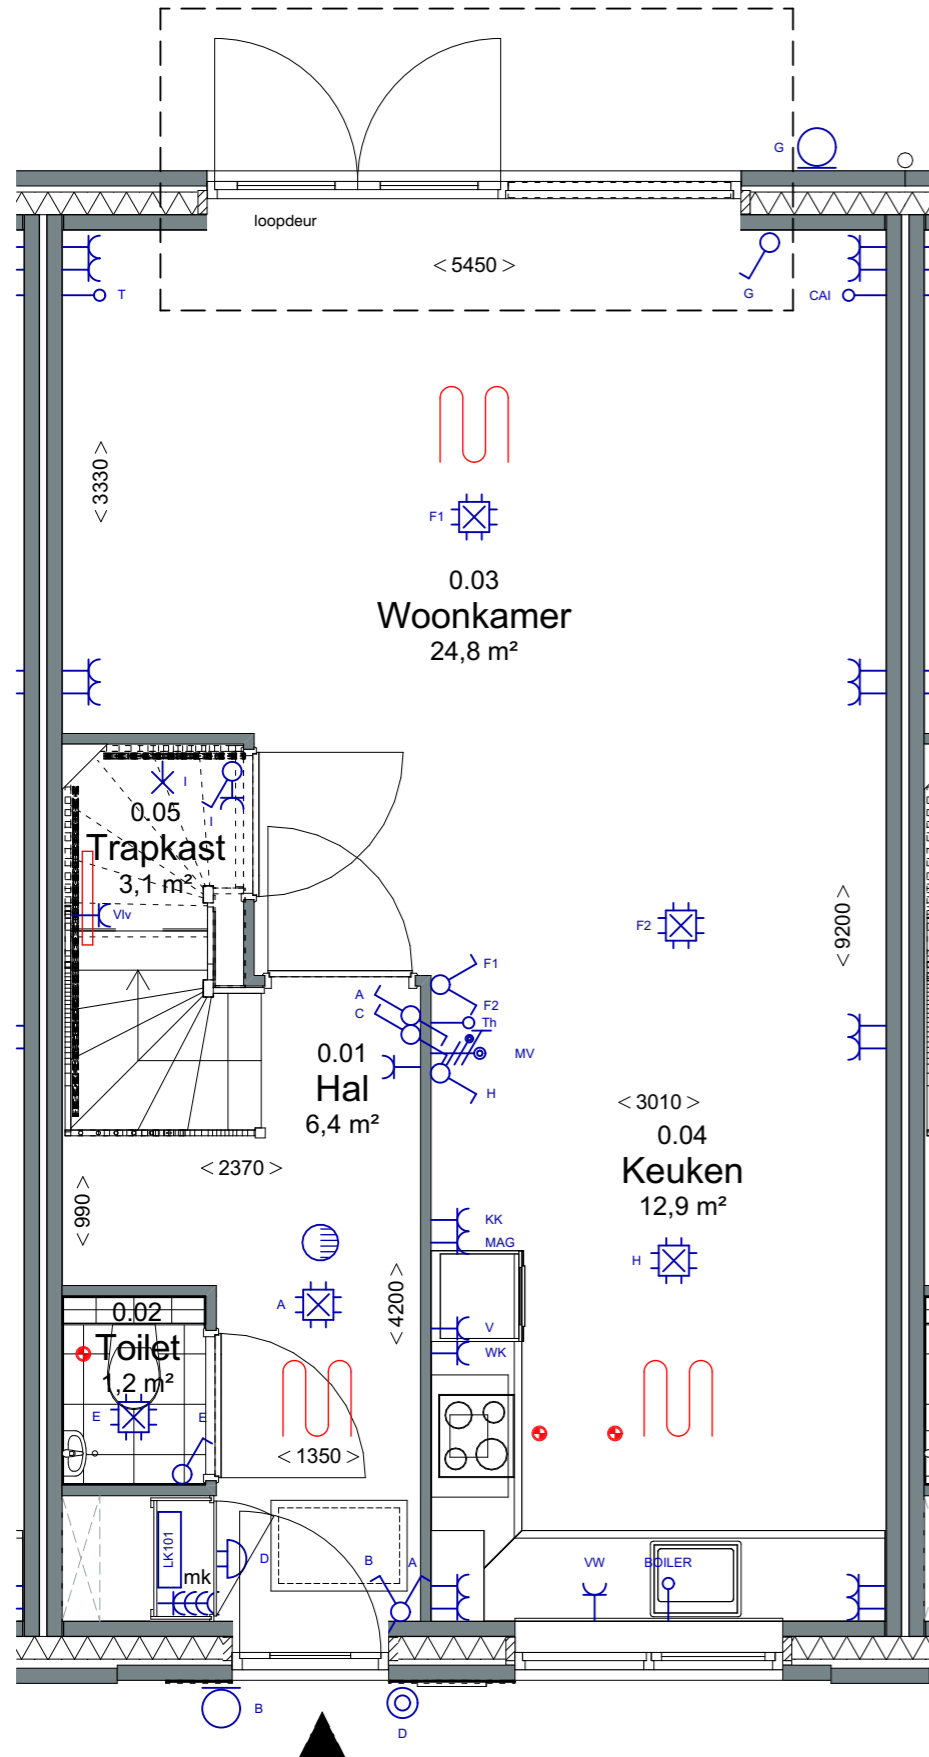

V
C
•

12 woningen gashouderskwartier
te Arnhem

B-01 optie uitbouw 1200mm.

schaal 1:50
datum 24-04-2020

Begane grond

Doorsnede

Achtergevel

Renvooi

B-02 optie uitbouw 2400mm.

schaal 1:50
datum 24-04-2020

Plattegrond

Achtergevel met dubbele deur

12 woningen gashouderskwartier
te Arnhem

B-03 optie dubbele tuindeuren

schaal 1:50
datum 24-04-2020

Plattegrond