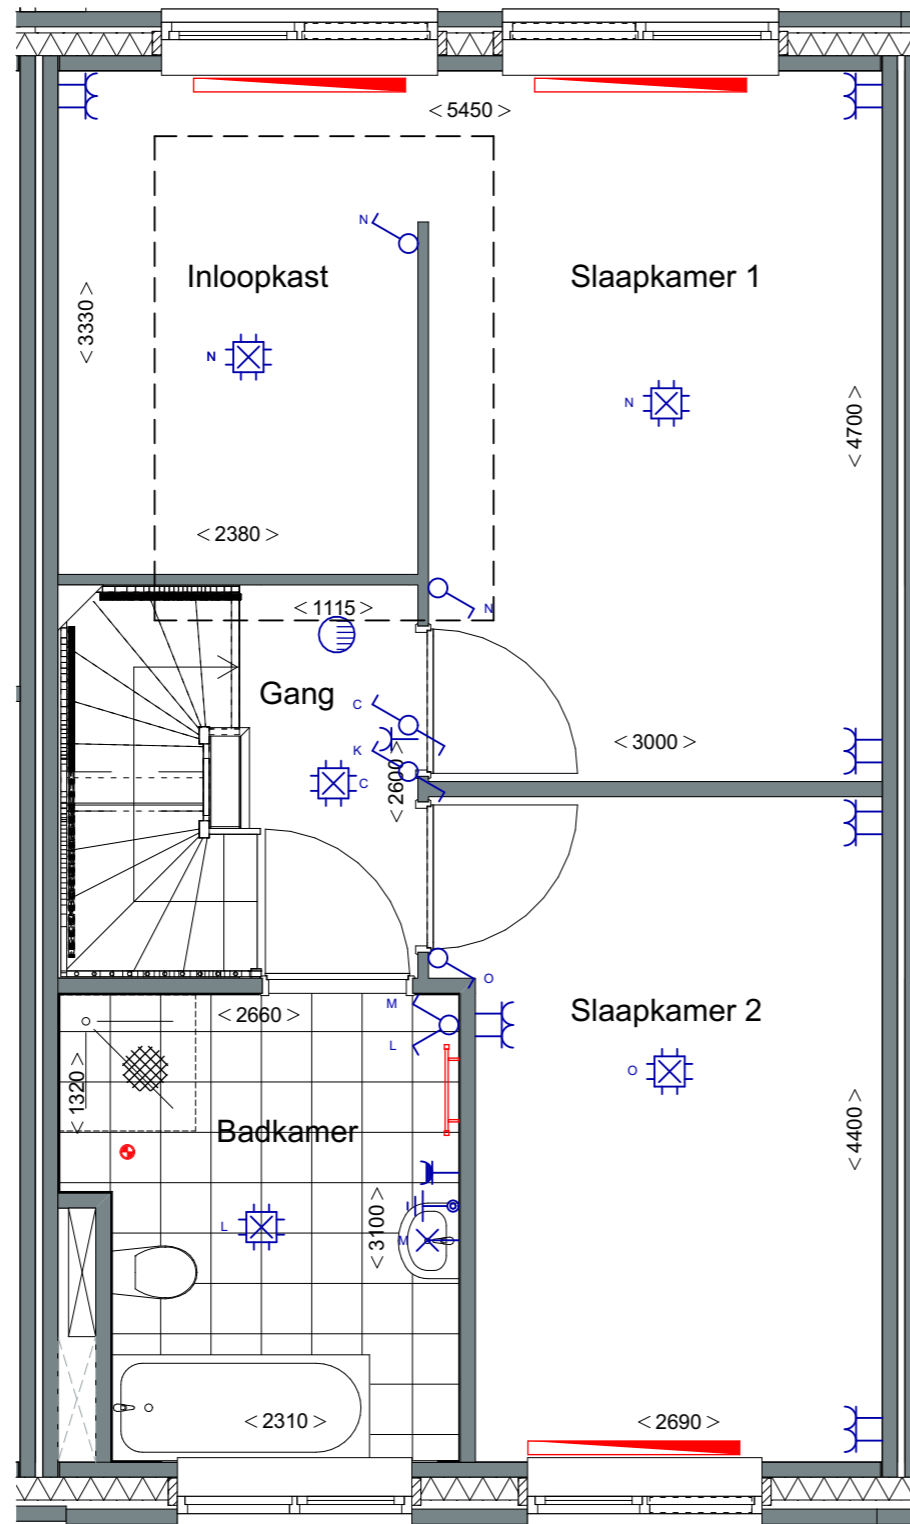

B-02 optie uitbouw 2400mm.

schaal 1:50
datum 24-04-2020

Plattegrond

Achtergevel met dubbele deur

12 woningen gashouderskwartier
te Arnhem

B-03 optie dubbele tuindeuren

schaal 1:50
datum 24-04-2020

Plattegrond

Achtergevel met schuifpui

12 woningen gashouderskwartier
te Arnhem

B-04 optie schuifpui

schaal 1:50
datum 24-04-2020

1^e verdieping

Renvooi

- wanden
- isolatie
- lichte scheidingswand
- rookmelder
- aansluitpunt 1 fase, nul en beschermingscontact
- aansluitpunt CAI, niet bedraad
- aansluitpunt licht
- aansluitpunt niet bedraad
- aansluitpunt telefoon niet bedraad
- aardingspunt
- aardmat
- armatuur op wand met invoegpunt aan buitenzijde
- bel
- centraaldoos met lichtpunt
- contactdoos 1-voudig met beschermingscontact
- contactdoos 1-voudig met beschermingscontact, waterdicht
- contactdoos 2-voudig met beschermingscontact
- contactdoos 2-voudig met beschermingscontact in 2 inb.
- drukknop
- enkelpolige schakelaar met contactdoos
- schakelaar, 1-polig
- schakelaar, 2-polig
- schakelaar, serie - wissel
- schakelaar, serie
- schakelaar, wissel
- thermostaatleiding
- verdeelinrichting