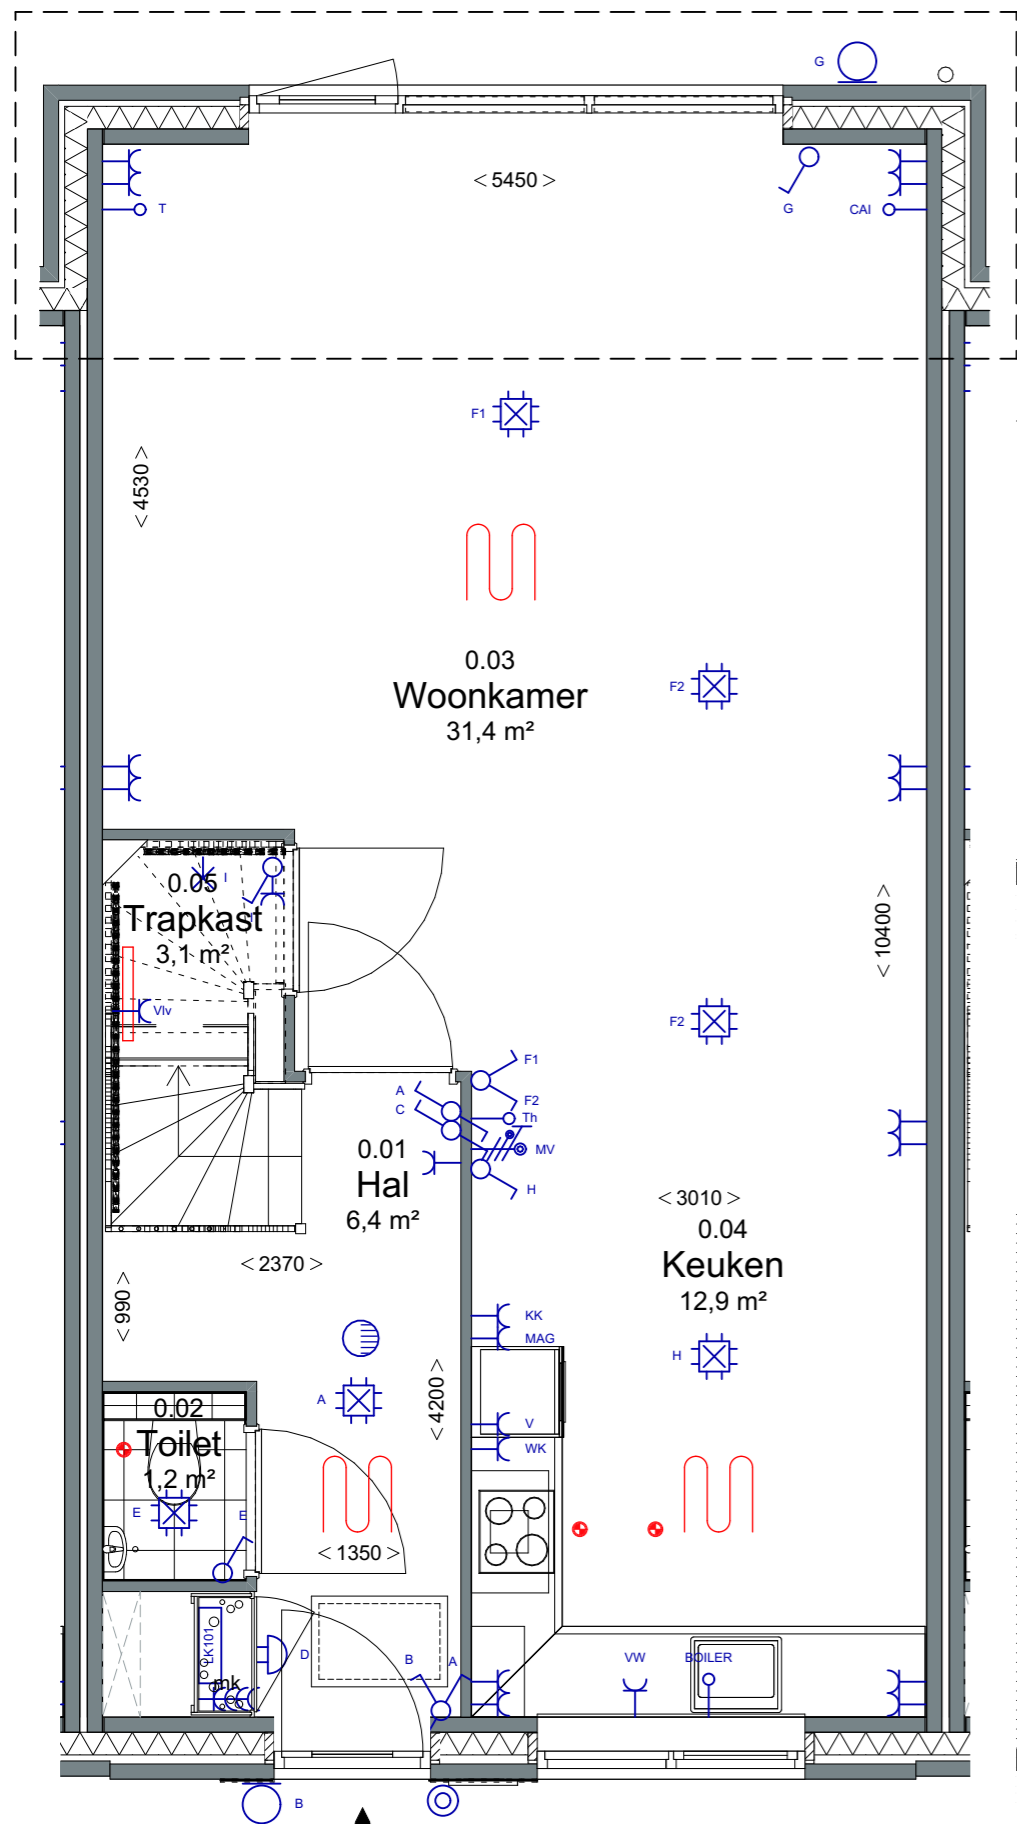

GASHOUDERS KWARTIER

Verkooptekening: opties bnr. 95 t/m 106
datum: 24 - 04 - 2020

Begane grond

Doorsnede

Achtergevel

Renvooi

- wanden 
- isolatie 
- lichte scheidingswand 
- rookmelder 
- aansluitpunt 1 fase, nul en beschermingscontact 
- aansluitpunt CAI, niet bedraad 
- aansluitpunt licht 
- aansluitpunt niet bedraad 
- aansluitpunt telefoon niet bedraad 
- aardingspunt 
- aardmat 
- armatuur op wand met invoegpunt aan buitenzijde 
- bel 
- centraaldoos met lichtpunt 
- contactdoos 1-voudig met beschermingscontact 
- contactdoos 1-voudig met beschermingscontact, waterdicht 
- contactdoos 2-voudig met beschermingscontact 
- contactdoos 2-voudig met beschermingscontact in 2 inb. 
- drukknop 
- enkelpolige schakelaar met contactdoos 
- schakelaar, 1-polig 
- schakelaar, 2-polig 
- schakelaar, serie - wissel 
- schakelaar, serie 
- schakelaar, wissel 
- thermostaatleiding 
- verdeelinrichting 
- vloerverwarming 
- verdeler vloerverwarming 
- radiator 
- radiator badkamer 
- ventilatioerooster 
- geïsoleerd colorbel paneel 
- afzuigpunt mechanische ventilatie 

V
C
•

12 woningen gashouderskwartier
te Arnhem

B-01 optie uitbouw 1200mm.

schaal 1:50
datum 24-04-2020

Begane grond

Doorsnede

Achtergevel

Renvooi