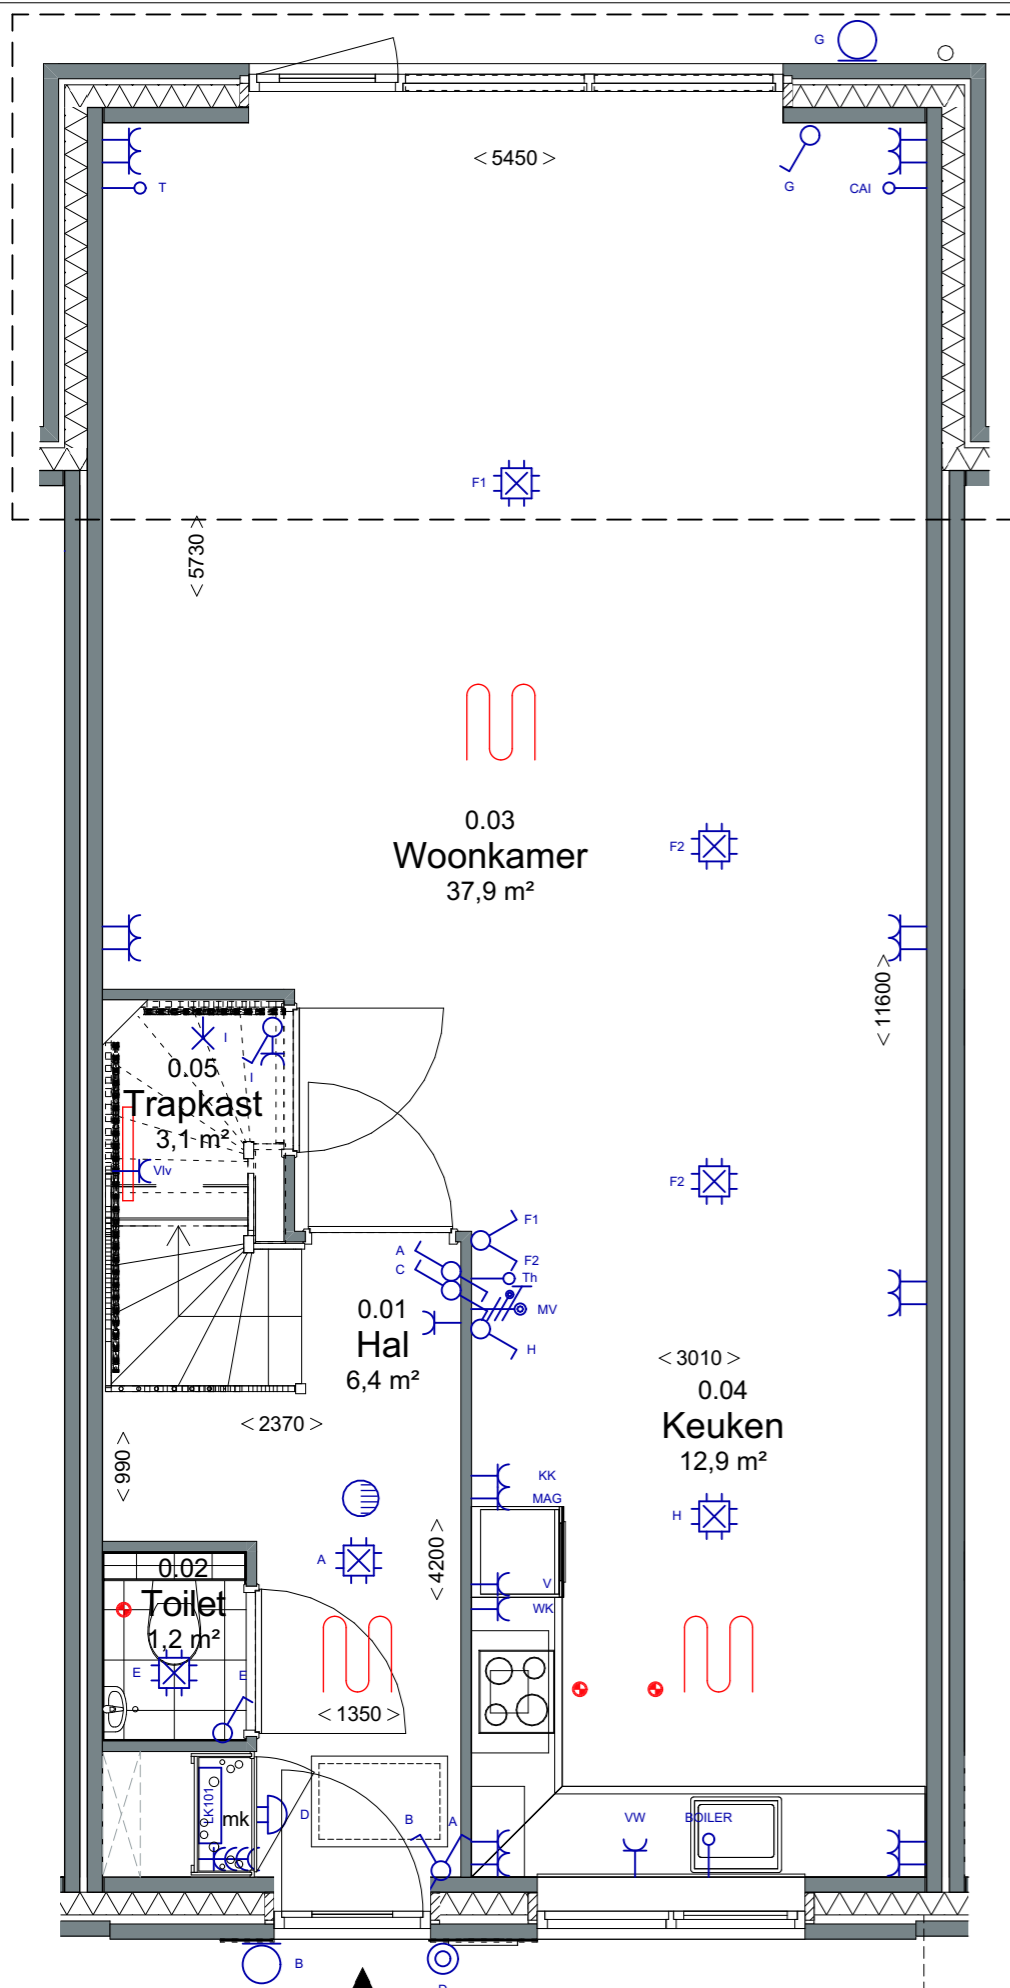

GASHOUDERS KWARTIER

Verkooptekening: opties bnr. 95 t/m 106
datum: 24 - 04 - 2020

Begane grond

Doorsnede

Achtergevel

Renvooi

- wanden 
- isolatie 
- lichte scheidingswand 
- rookmelder 
- aansluitpunt 1 fase, nul en beschermingscontact 
- aansluitpunt CAI, niet bedraad 
- aansluitpunt licht 
- aansluitpunt niet bedraad 
- aansluitpunt telefoon niet bedraad 
- aardingspunt 
- aardmat 
- armatuur op wand met invoegpunt aan buitenzijde 
- bel 
- centraaldoos met lichtpunt 
- contactdoos 1-voudig met beschermingscontact 
- contactdoos 1-voudig met beschermingscontact, waterdicht 
- contactdoos 2-voudig met beschermingscontact 
- contactdoos 2-voudig met beschermingscontact in 2 inb. 
- drukknop 
- enkelpolige schakelaar met contactdoos 
- schakelaar, 1-polig 
- schakelaar, 2-polig 
- schakelaar, serie - wissel 
- schakelaar, serie 
- schakelaar, wissel 
- thermostaatleiding 
- verdeelinrichting 
- vloerverwarming 
- verdeler vloerverwarming 
- radiator 
- radiator badkamer 
- ventilatioerooster 
- geïsoleerd colorbel paneel 
- afzuigpunt mechanische ventilatie 

V
C
•

12 woningen gashouderskwartier
te Arnhem

B-01 optie uitbouw 1200mm.

schaal 1:50
datum 24-04-2020

Begane grond

Doorsnede

Achtergevel

Renvooi

- wanden
- isolatie
- lichte scheidingswand
- rookmelder
- aansluitpunt 1 fase, nul en beschermingscontact
- aansluitpunt CAI, niet bedraad
- aansluitpunt licht
- aansluitpunt niet bedraad
- aansluitpunt telefoon niet bedraad
- aardingspunt
- aardmat
- armatuur op wand met invoegpunt aan buitenzijde
- bel
- centraaldoos met lichtpunt
- contactdoos 1-voudig met beschermingscontact
- contactdoos 1-voudig met beschermingscontact, waterdicht
- contactdoos 2-voudig met beschermingscontact
- contactdoos 2-voudig met beschermingscontact in 2 inb.
- drukknop
- enkelpolige schakelaar met contactdoos
- schakelaar, 1-polig
- schakelaar, 2-polig
- schakelaar, serie - wissel
- schakelaar, serie
- schakelaar, wissel
- thermostaatleiding
- verdeelinrichting