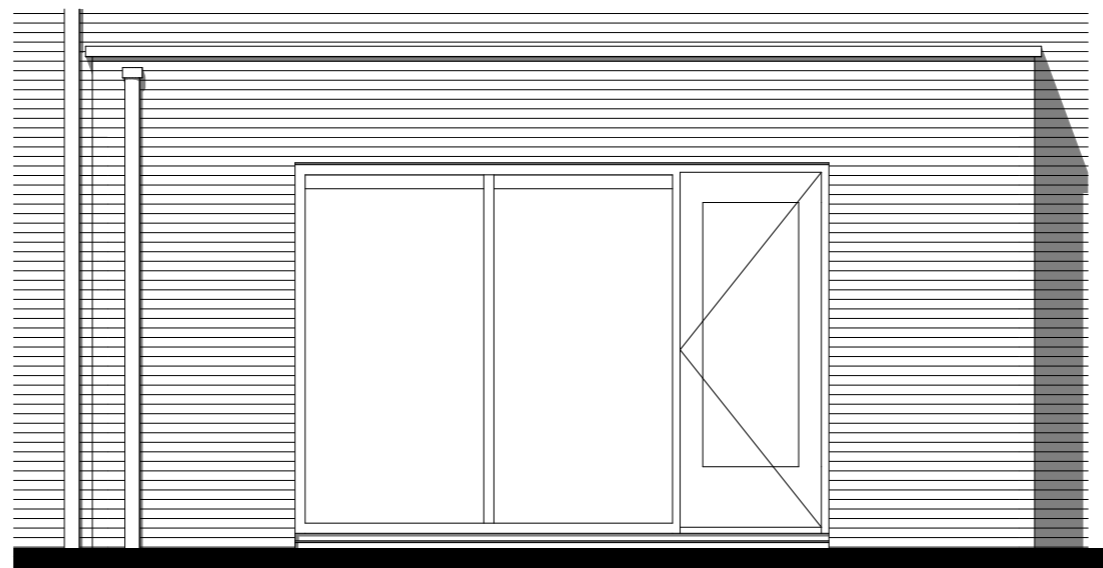

GASHOUDERS KWARTIER

Verkooptekening: opties bnr. 95 t/m 106
datum: 24 - 04 - 2020

Begane grond

Doorsnede

Achtergevel

Renvooi

- wanden 
- isolatie 
- lichte scheidingswand 
- rookmelder 
- aansluitpunt 1 fase, nul en beschermingscontact 
- aansluitpunt CAI, niet bedraad 
- aansluitpunt licht 
- aansluitpunt niet bedraad 
- aansluitpunt telefoon niet bedraad 
- aardingspunt 
- aardmat 
- armatuur op wand met invoegpunt aan buitenzijde 
- bel 
- centraaldoos met lichtpunt 
- contactdoos 1-voudig met beschermingscontact 
- contactdoos 1-voudig met beschermingscontact, waterdicht 
- contactdoos 2-voudig met beschermingscontact 
- contactdoos 2-voudig met beschermingscontact in 2 inb. 
- drukknop 
- enkelpolige schakelaar met contactdoos 
- schakelaar, 1-polig 
- schakelaar, 2-polig 
- schakelaar, serie - wissel 
- schakelaar, serie 
- schakelaar, wissel 
- thermostaatleiding 
- verdeelinrichting 
- vloerverwarming 
- verdeler vloerverwarming 
- radiator 
- radiator badkamer 
- ventilatioerooster 
- geïsoleerd colorbel paneel 
- afzuigpunt mechanische ventilatie 

V
C
•

12 woningen gashouderskwartier
te Arnhem

B-01 optie uitbouw 1200mm.

schaal 1:50
datum 24-04-2020

Begane grond

Doorsnede

Achtergevel

Renvooi