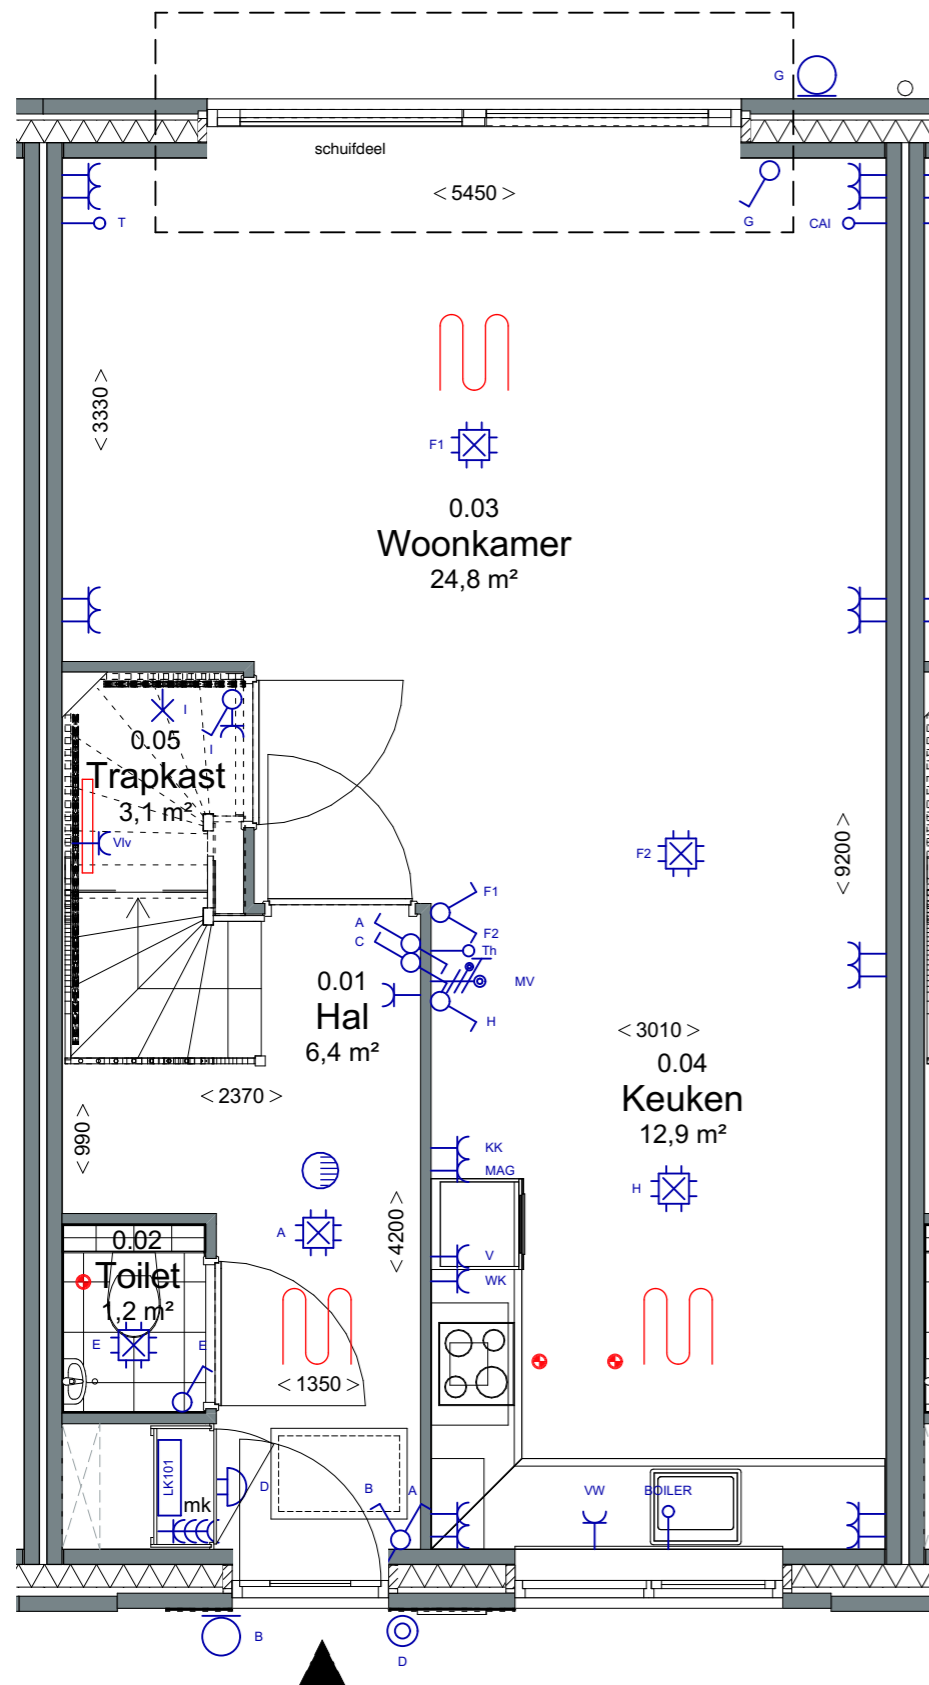

B-02 optie uitbouw 2400mm.

schaal 1:50
datum 24-04-2020

Plattegrond

Achtergevel met dubbele deur

12 woningen gashouderskwartier
te Arnhem

B-03 optie dubbele tuindeuren

schaal 1:50
datum 24-04-2020

Plattegrond