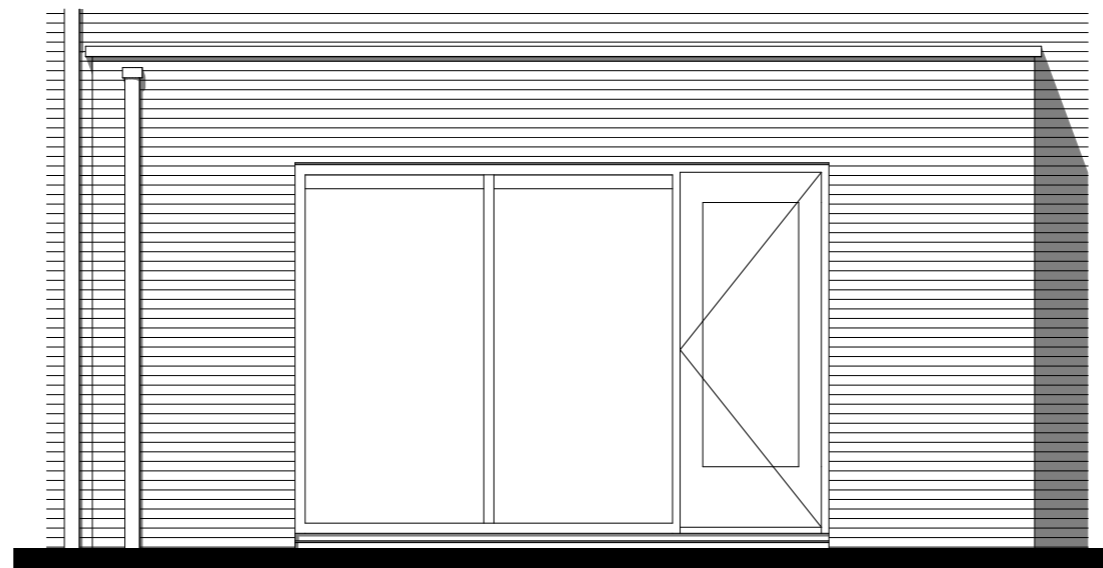

V
C
•

12 woningen gashouderskwartier
te Arnhem

B-01 optie uitbouw 1200mm.

schaal 1:50
datum 24-04-2020

Begane grond

Doorsnede

Achtergevel

Renvooi