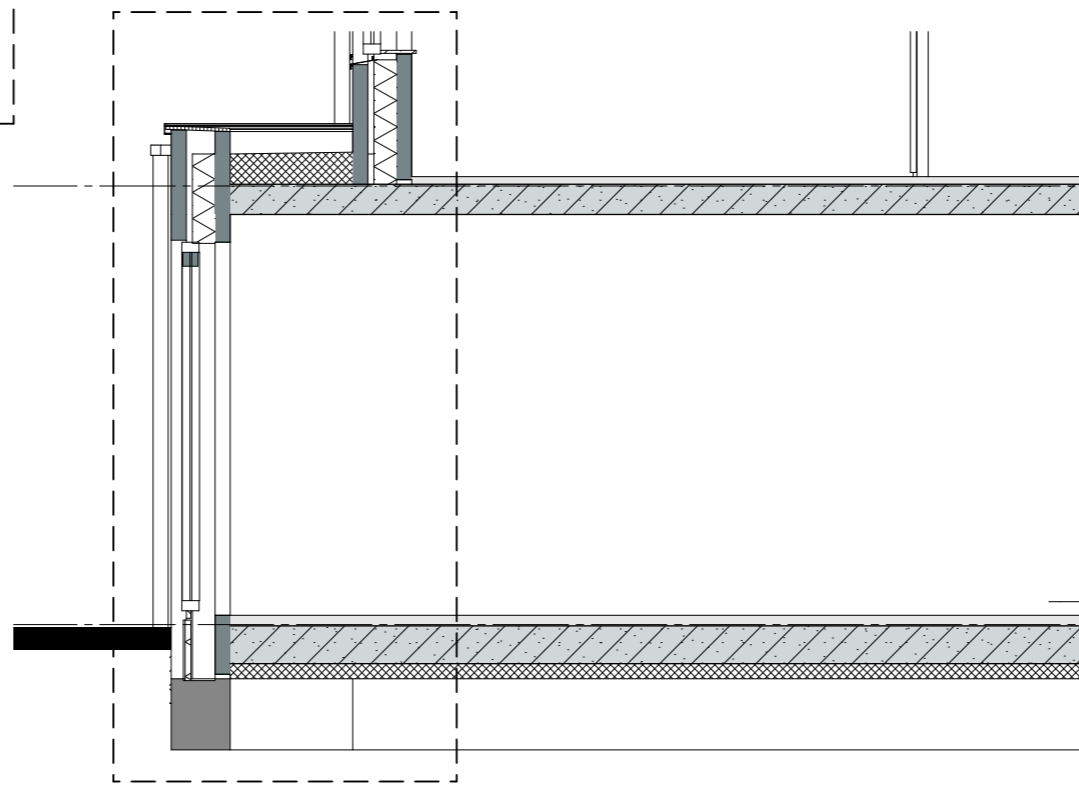

GASHOUDERS KWARTIER

Verkooptekening: opties bnr. 95 t/m 106
datum: 24 - 04 - 2020

Begane grond

Doorsnede

Achtergevel

Renvooi

- wanden 
- isolatie 
- lichte scheidingswand 
- rookmelder 
- aansluitpunt 1 fase, nul en beschermingscontact 
- aansluitpunt CAI, niet bedraad 
- aansluitpunt licht 
- aansluitpunt niet bedraad 
- aansluitpunt telefoon niet bedraad 
- aardingspunt 
- aardmat 
- armatuur op wand met invoegpunt aan buitenzijde 
- bel 
- centraaldoos met lichtpunt 
- contactdoos 1-voudig met beschermingscontact 
- contactdoos 1-voudig met beschermingscontact, waterdicht 
- contactdoos 2-voudig met beschermingscontact 
- contactdoos 2-voudig met beschermingscontact in 2 inb. 
- drukknop 
- enkelpolige schakelaar met contactdoos 
- schakelaar, 1-polig 
- schakelaar, 2-polig 
- schakelaar, serie - wissel 
- schakelaar, serie 
- schakelaar, wissel 
- thermostaatleiding 
- verdeelinrichting 
- vloerverwarming 
- verdeler vloerverwarming 
- radiator 
- radiator badkamer 
- ventilatioerooster 
- geïsoleerd colorbel paneel 
- afzuigpunt mechanische ventilatie 

V
C
•

12 woningen gashouderskwartier
te Arnhem

B-01 optie uitbouw 1200mm.

schaal 1:50
datum 24-04-2020

Begane grond

Doorsnede

Achtergevel

Renvooi