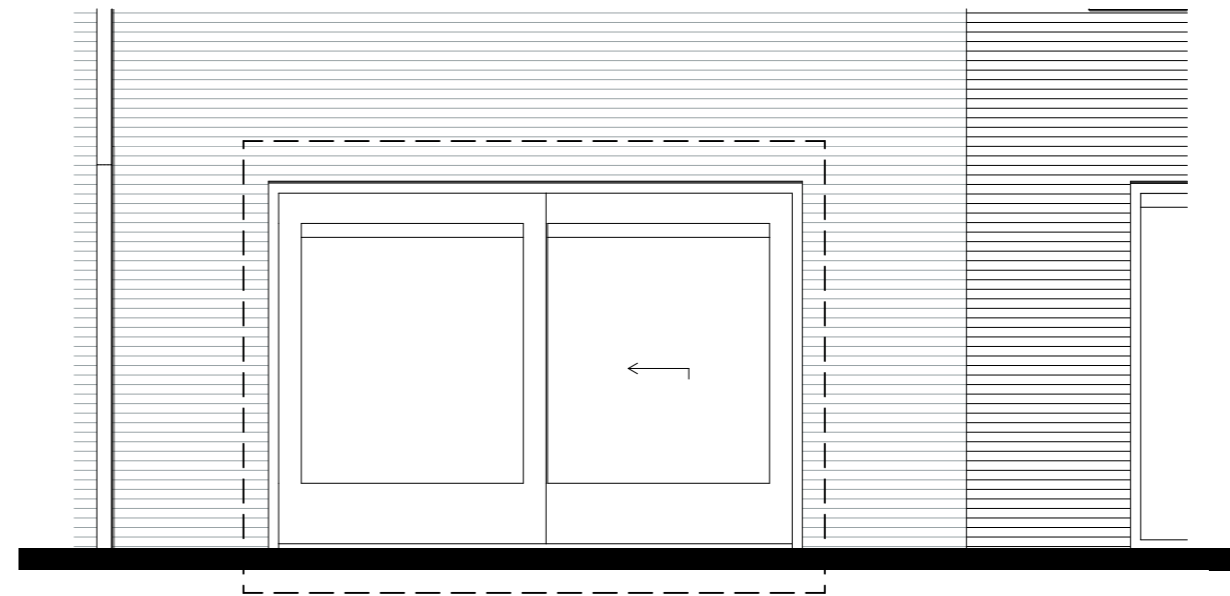

B-02 optie uitbouw 2400mm.

schaal 1:50
datum 24-04-2020

Plattegrond

Achtergevel met dubbele deur

12 woningen gashouderskwartier
te Arnhem

B-03 optie dubbele tuindeuren

schaal 1:50
datum 24-04-2020

Plattegrond