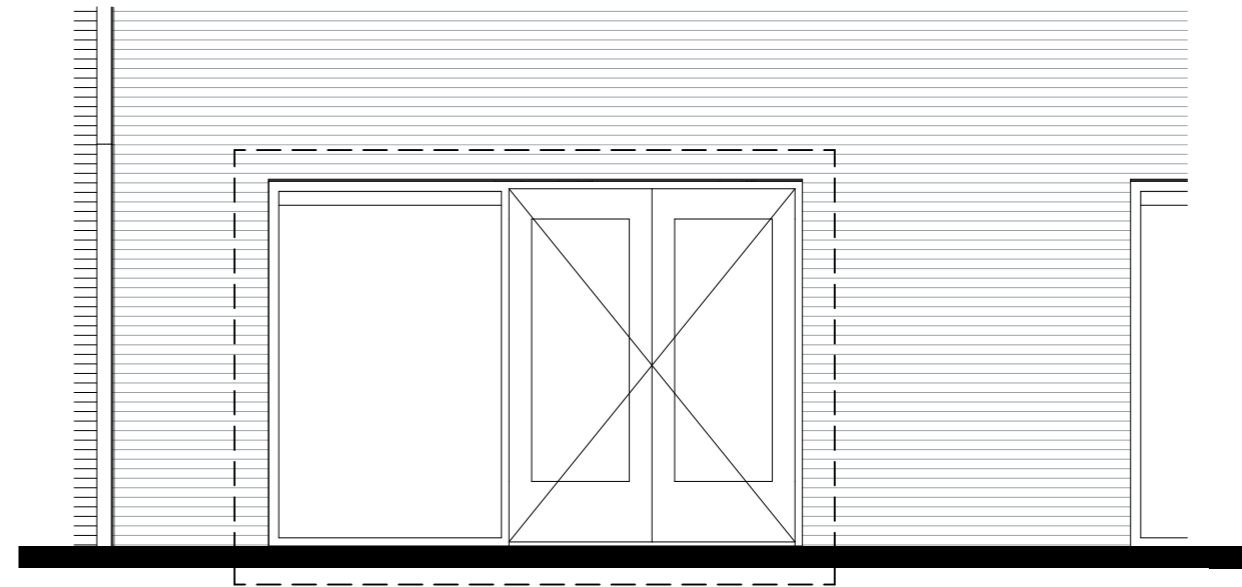

B-02 optie uitbouw 2400mm.

schaal 1:50
datum 24-04-2020

Plattegrond

Achtergevel met dubbele deur

12 woningen gashouderskwartier
te Arnhem

B-03 optie dubbele tuindeuren

schaal 1:50
datum 24-04-2020

Plattegrond