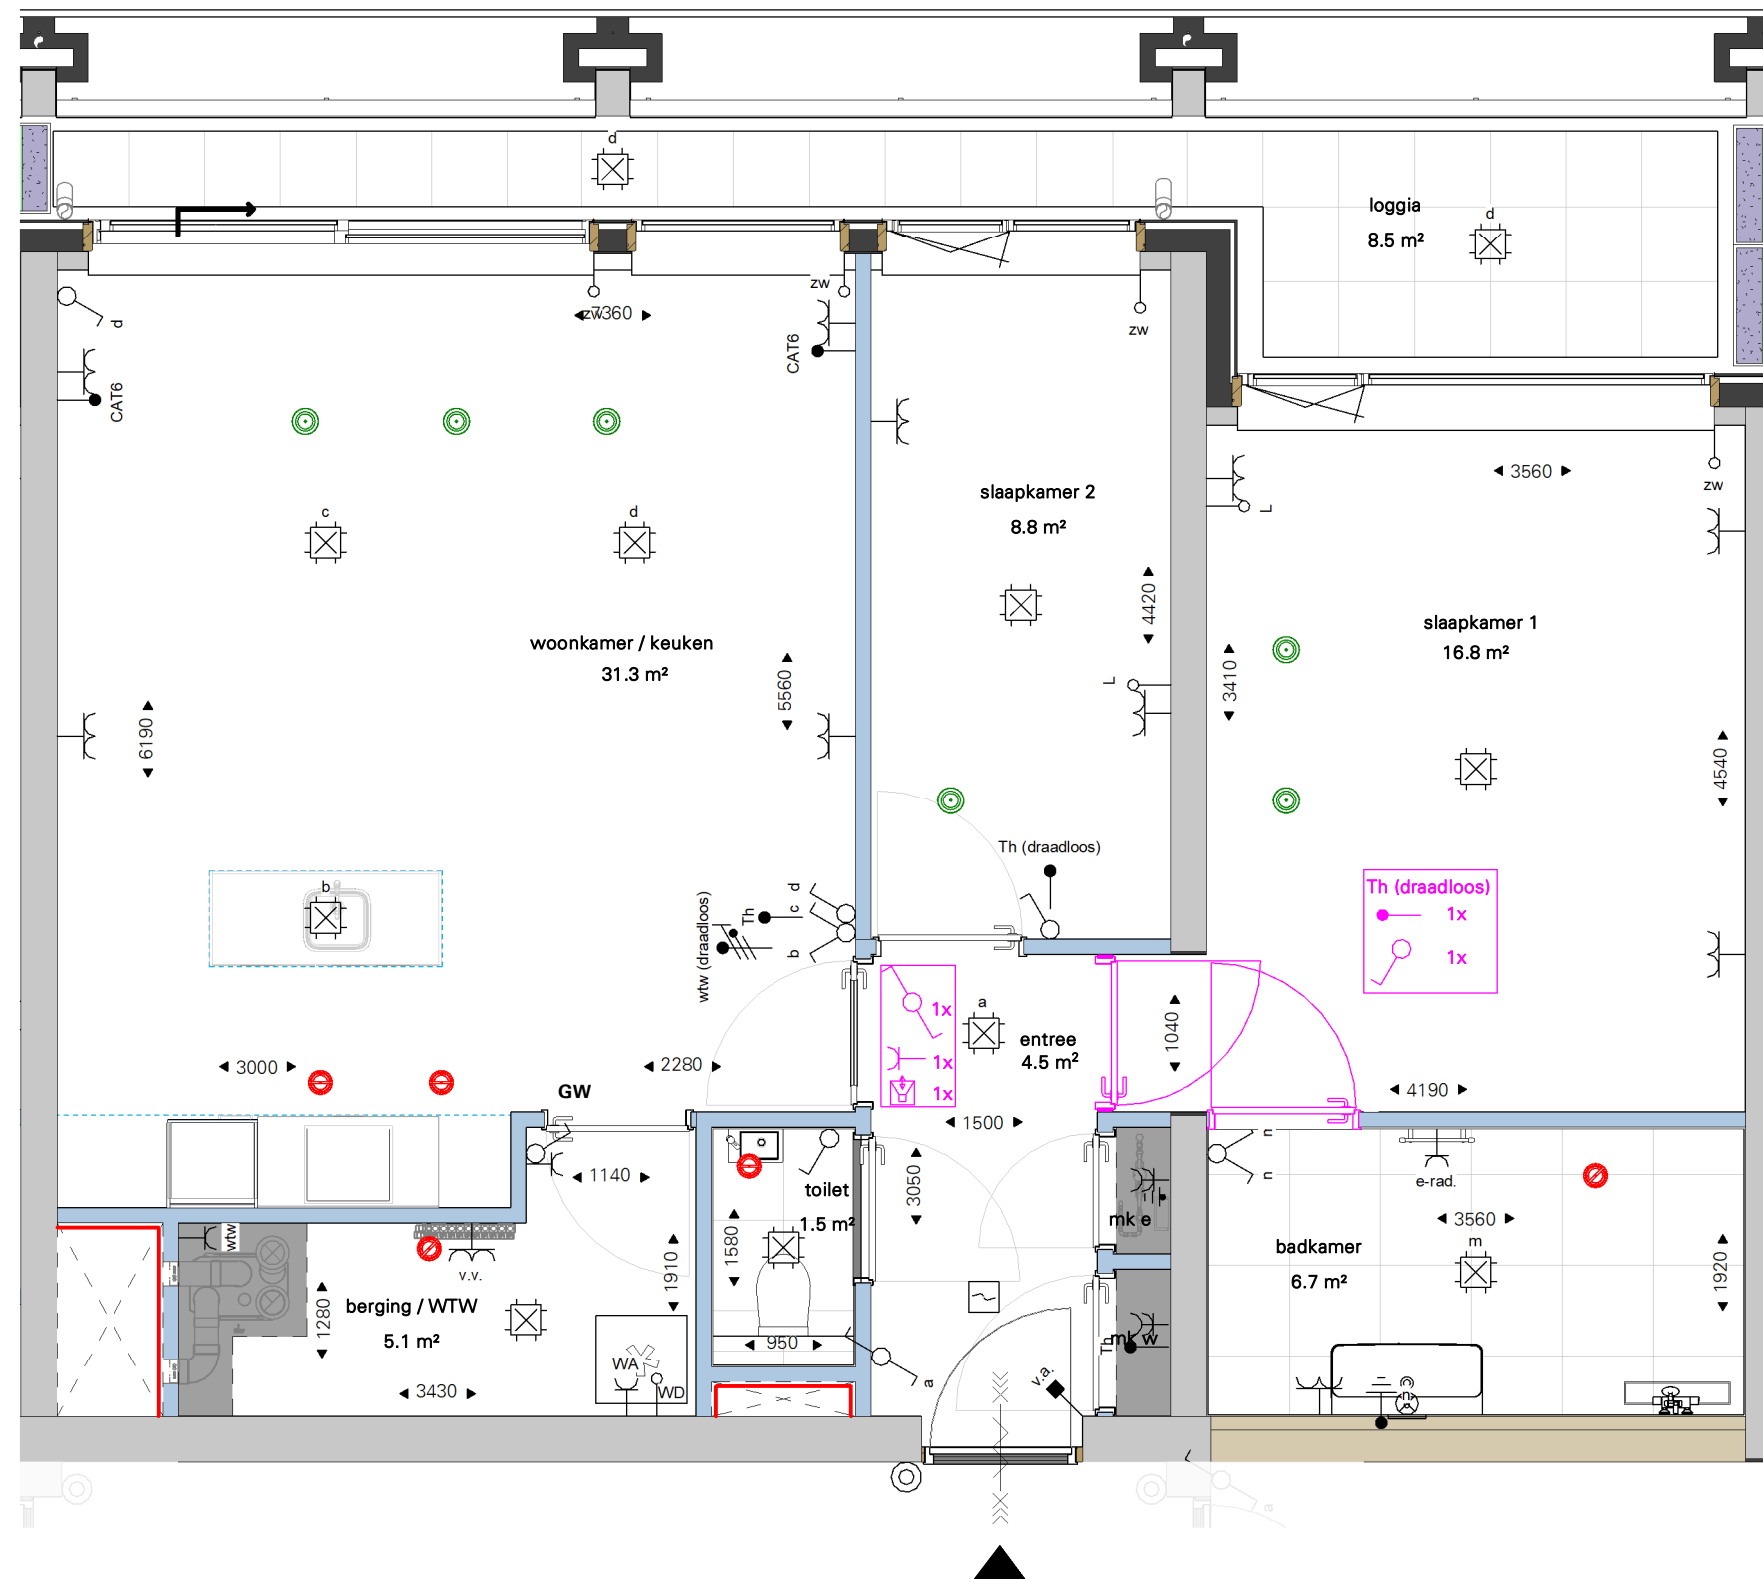

BNR: 37, 40, 43, 46, 49, 52

Omschrijving optie: 01.10.00.110F Toegang badkamer vanuit slaapkamer 1

Type: C1 (a,b)

Afwerkingsniveau: Comfort

Elektra symbolen in roze kader, zijn vrij te plaatsen in de betreffende ruimte van het appartement

Cobercokwartier Arnhem - Gebouw B - De Melkontvangst

datum: 01-11-2024
schaal: 1:50
formaat: A3
woningtype: C1 (a,b)
Afwerkingsniveau: Comfort

**Bouwdeel B1 - Type C1 (a,b) -
Bnr 37, 40, 43, 46, 49, 52
OPTIEBLAD 2**

Tekeningnummer: VK-B1-037-02