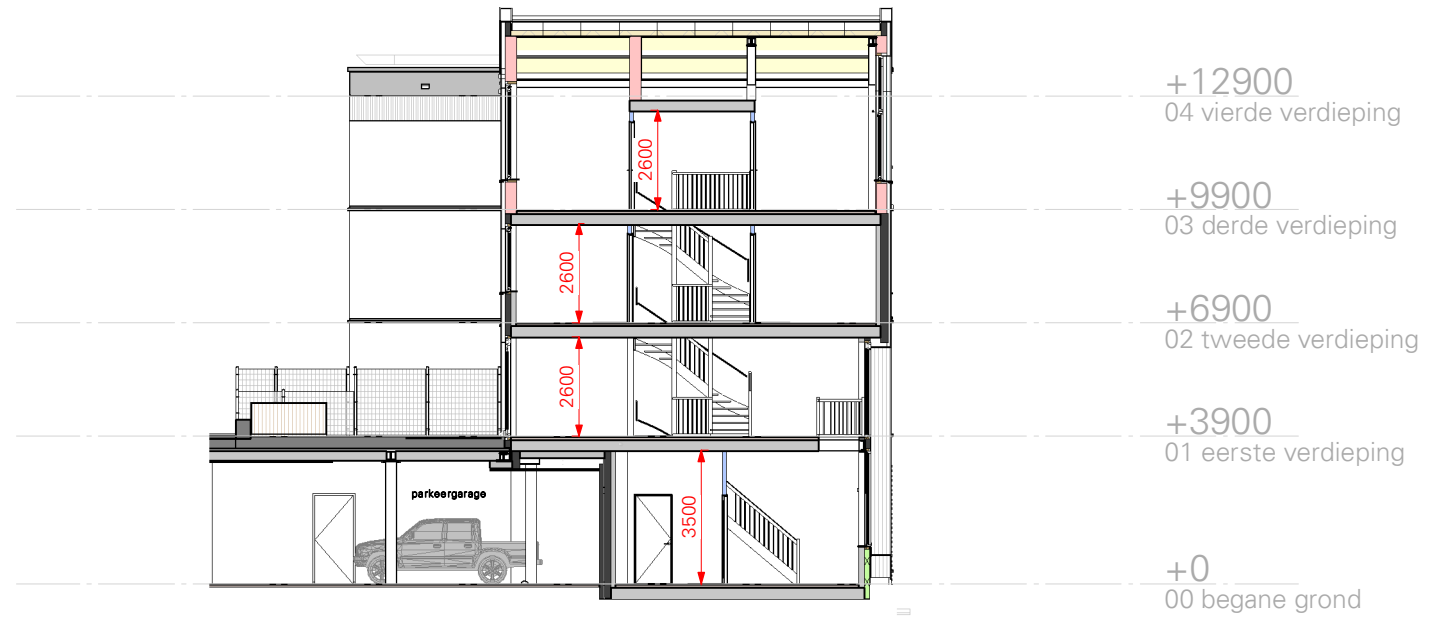

Doorsneden B789 - B789.A + B789.B

VK Doorsnede B789.A

VK Doorsnede B789.B

Cobercokwartier Arnhem - Gebouw B - De Melkontvangst

datum: 01-11-2024
 schaal: 1:200
 formaat: A3

Doorsneden B789 - B789.A + B789.B

Tekeningnummer: VK-B7 8 9-00h

Doorsneden B789 - B789.C t/m B789.E

VK Doorsnede B789.C

VK Doorsnede B789.D

VK Doorsnede B789.E

Cobercokwartier Arnhem - Gebouw B - De Melkontvangst

datum: 01-11-2024
 schaal: 1:200
 formaat: A3

Doorsneden B789 - B789.C t/m B789.E

Tekeningnummer: VK-B7 8 9-00i