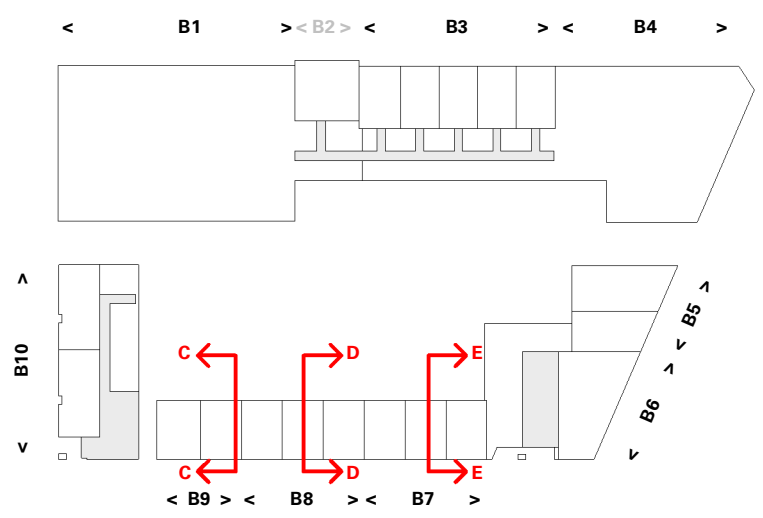

Doorsneden B789 - B789.A + B789.B

VK Doorsnede B789.A

VK Doorsnede B789.B

Cobercokwartier Arnhem - Gebouw B - De Melkontvangst

datum: 01-11-2024
 schaal: 1:200
 formaat: A3

Doorsneden B789 - B789.A + B789.B

Tekeningnummer: VK-B7 8 9-00h

Doorsneden B789 - B789.C t/m B789.E

VK Doorsnede B789.C

VK Doorsnede B789.D

VK Doorsnede B789.E

Cobercokwartier Arnhem - Gebouw B - De Melkontvangst

datum: 01-11-2024
 schaal: 1:200
 formaat: A3

Doorsneden B789 - B789.C t/m B789.E

Tekeningnummer: VK-B7 8 9-00i