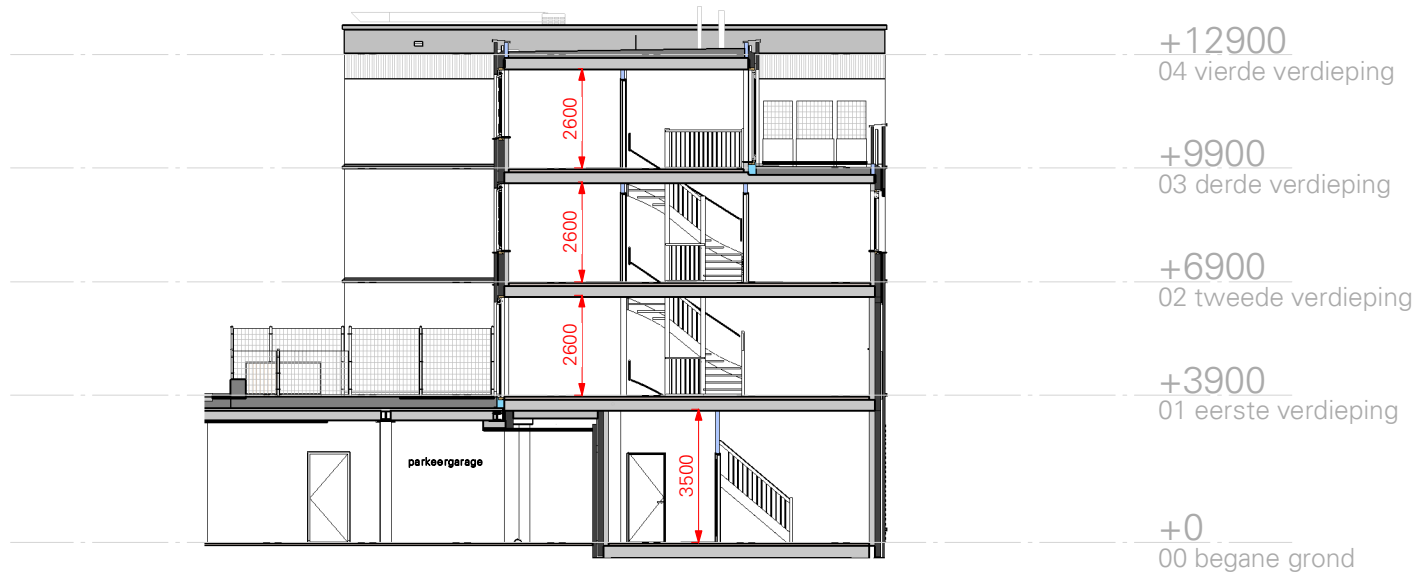

Doorsneden B789 - B789.A + B789.B

VK Doorsnede B789.A

VK Doorsnede B789.B

Cobercokwartier Arnhem - Gebouw B - De Melkontvangst

datum: 01-11-2024
 schaal: 1:200
 formaat: A3

Doorsneden B789 - B789.A + B789.B

Tekeningnummer: VK-B7 8 9-00h

Doorsneden B789 - B789.C t/m B789.E

VK Doorsnede B789.C

VK Doorsnede B789.D

VK Doorsnede B789.E

Cobercokwartier Arnhem - Gebouw B - De Melkontvangst

datum: 01-11-2024
 schaal: 1:200
 formaat: A3

Doorsneden B789 - B789.C t/m B789.E

Tekeningnummer: VK-B7 8 9-00i