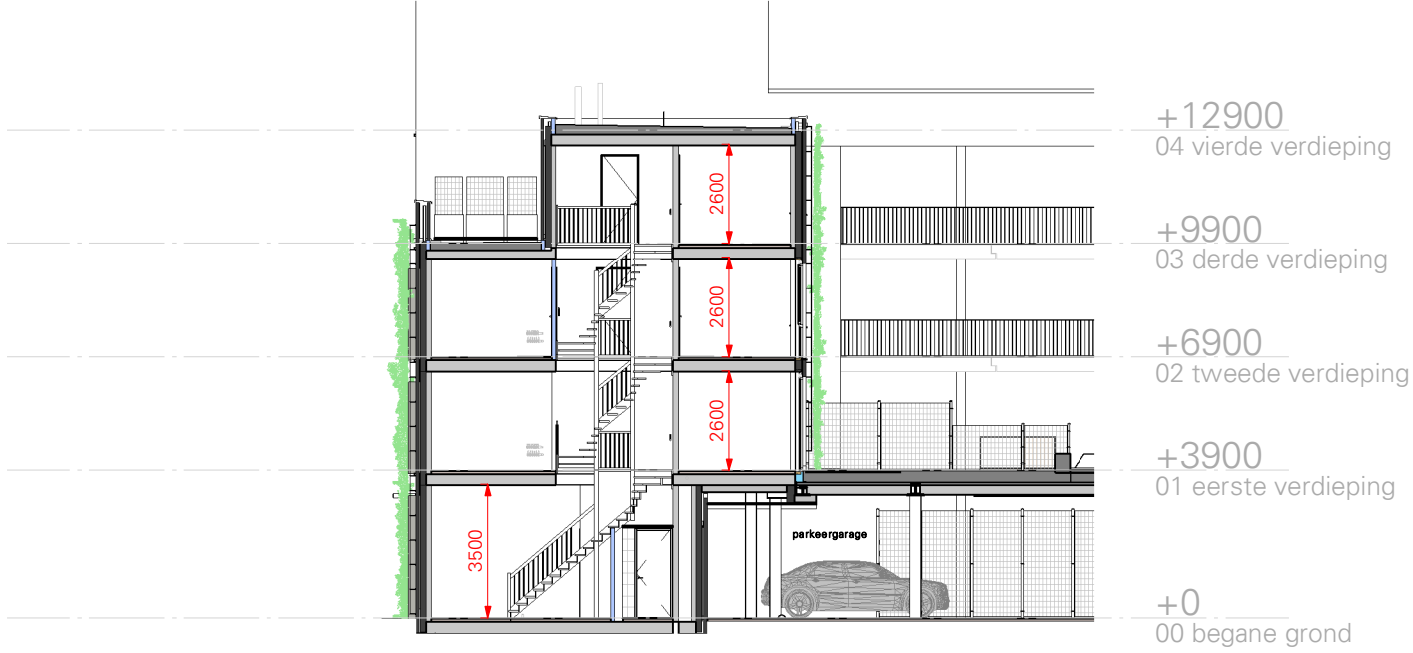

Doorsneden B789 - B789.A + B789.B

VK Doorsnede B789.A

VK Doorsnede B789.B

Cobercokwartier Arnhem - Gebouw B - De Melkontvangst

datum: 01-11-2024
 schaal: 1:200
 formaat: A3

Doorsneden B789 - B789.A + B789.B

Tekeningnummer: VK-B7 8 9-00h

Doorsneden B789 - B789.C t/m B789.E

VK Doorsnede B789.C

VK Doorsnede B789.D

VK Doorsnede B789.E

Cobercokwartier Arnhem - Gebouw B - De Melkontvangst

datum: 01-11-2024
 schaal: 1:200
 formaat: A3

Doorsneden B789 - B789.C t/m B789.E

Tekeningnummer: VK-B7 8 9-00i