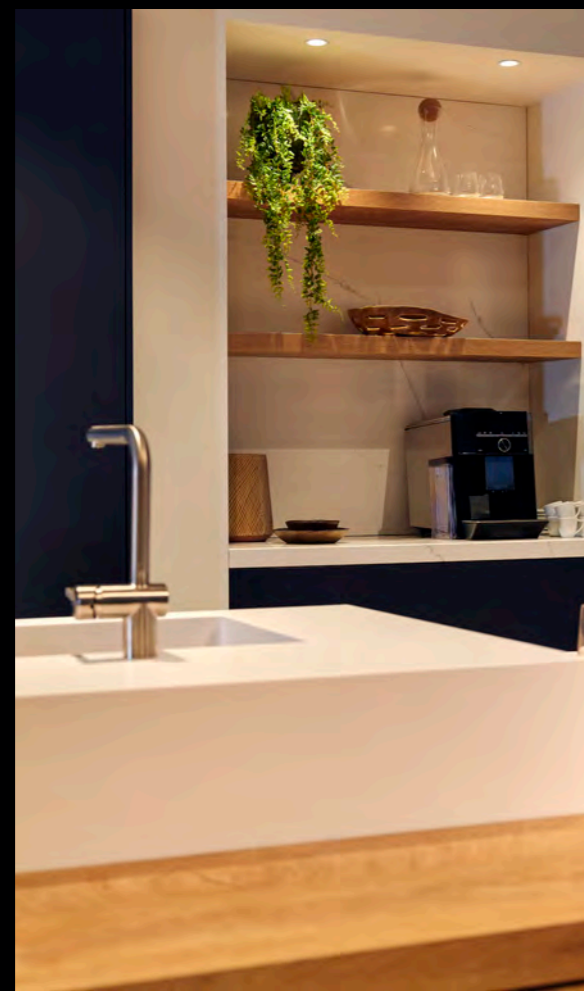

Stoer hout

Combineer eens verschillende kleuren en materialen in uw keuken. Hier ziet u nachtblauwe fronten in combinatie met warme eiken houtaccenten. Het witte Corian opgetrokken monoblok maakt het geheel helemaal af.

Verschillende stijlen

MIX & MATCH

Er zijn heel veel mogelijkheden op het gebied van keukentijlen, apparatuur en materialen. Laat u goed adviseren om zo de beste keuzes te maken voor uw nieuwe keuken. Doe in dit magazine veel inspiratie op, zodat u goed voorbereid onze LIV showroom binnenstapt.

TREK 'T DOOR

Creëer een eenheid in huis door uw interieurstijl door te trekken in de keuken. Maak daarom bewuste keuzes voor het gebruik van accessoires en keukenapparatuur in de keuken. Denk ook aan de keukentafel, keukenverlichting, de kleur en materiaal van de achterwand en de vloer. Zorg dat uw keuken een verlengstuk is van het interieur!

WAT PAST BIJ U?

Kiezen voor keukenapparatuur is iets persoonlijks. Bent u een echte hobbykok of kookt u liever makkelijk? Kies apparatuur die bij uw kookstijl past. Nog een belangrijk aspect is het uiterlijk van de apparatuur. Kies bijvoorbeeld een stoere zwartkleurige apparatenlijn om uw keukentijl net even die extra uitstraling te geven. Geef onze LIV-adviseur gerust een kijkje in uw kookgedrag, zodat wij samen met u de juiste keuzes maken!