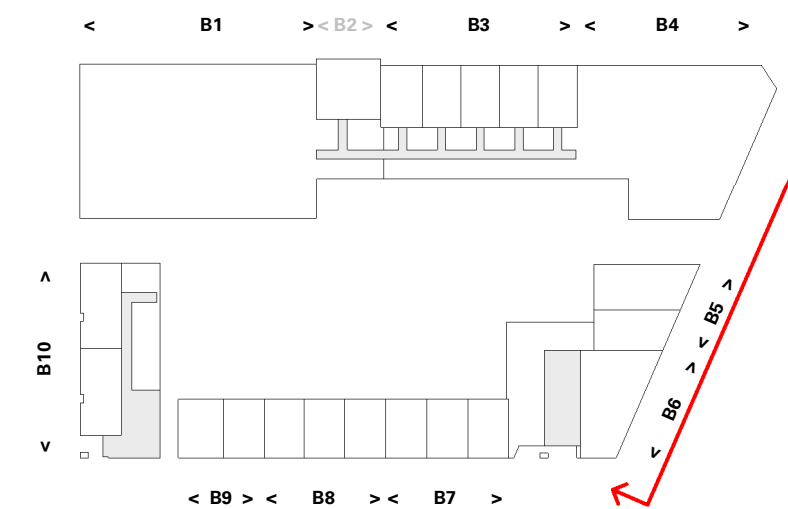

Totaalgevel - Voorgevel (Noordoost)

Cobercokwartier Arnhem - Gebouw B - De Melkontvangst

datum: 01-11-2024
 schaal: 1:200
 formaat: A2

**Totaalgevel - Voorgevel
 (Noordoost)**

Tekeningnummer: VK-016

Totaalgevel - Rechtergevel (Zuid)

Cobercokwartier Arnhem - Gebouw B - De Melkontvangst

datum: 01-11-2024
 schaal: 1:200
 formaat: A2

Totaalgevel - Rechtergevel (Zuid)

Tekeningnummer: VK-017

Totaalgevel - Linkergevel (Noordwest)

Cobercokwartier Arnhem - Gebouw B - De Melkontvangst

datum: 01-11-2024
 schaal: 1:200
 formaat: A2

Totaalgevel - Linkergevel (Noordwest)

Tekeningnummer: VK-018

Totaalgevel - Achtergevel (Zuidwest)

Cobercokwartier Arnhem - Gebouw B - De Melkontvangst

datum: 01-11-2024
 schaal: 1:200
 formaat: A2