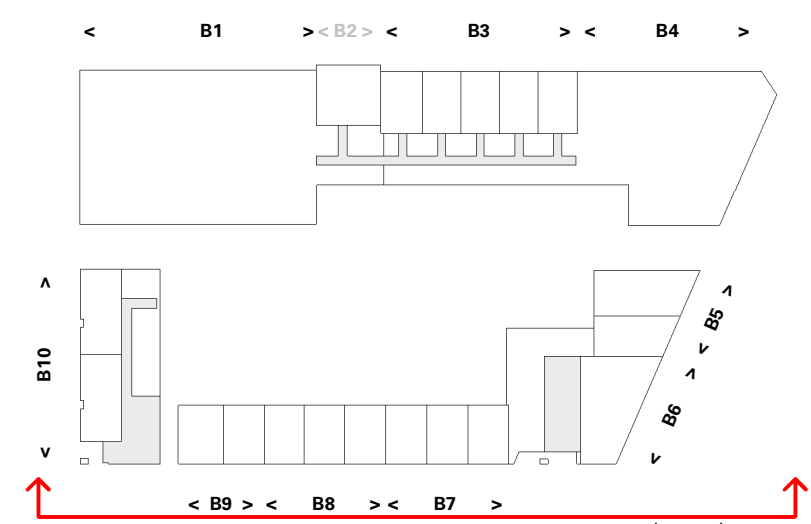

Cobercokwartier Arnhem - Gebouw B - De Melkontvangst

datum: 01-11-2024
 schaal: 1:200
 formaat: A2

Totaalgevel - Rechtergevel (Zuid)

Tekeningnummer: VK-017

Totaalgevel - Linkergevel (Noordwest)

Cobercokwartier Arnhem - Gebouw B - De Melkontvangst

datum: 01-11-2024
 schaal: 1:200
 formaat: A2

Totaalgevel - Linkergevel (Noordwest)

Tekeningnummer: VK-018

Totaalgevel - Achtergevel (Zuidwest)

Cobercokwartier Arnhem - Gebouw B - De Melkontvangst

datum: 01-11-2024
 schaal: 1:200
 formaat: A2