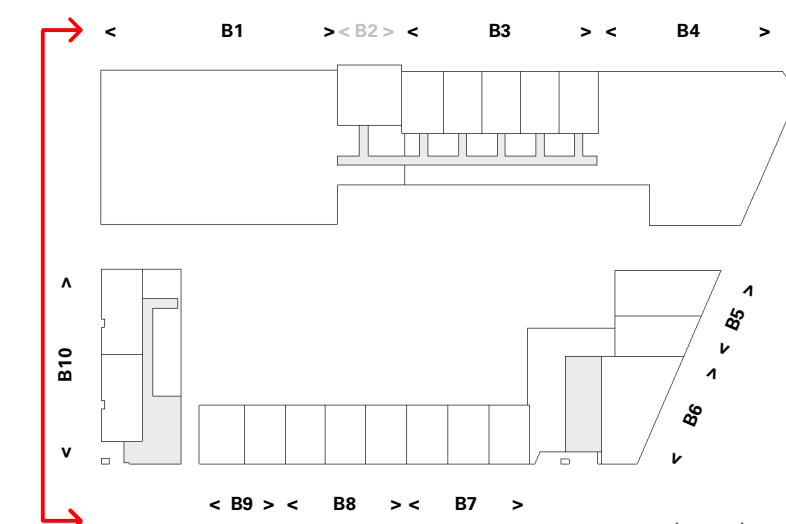

Totaalgevel - Voorgevel (Noordoost)

Cobercokwartier Arnhem - Gebouw B - De Melkontvangst

datum: 01-11-2024
 schaal: 1:200
 formaat: A2

**Totaalgevel - Voorgevel
 (Noordoost)**

Tekeningnummer: VK-016

Totaalgevel - Rechtergevel (Zuid)

Cobercokwartier Arnhem - Gebouw B - De Melkontvangst

datum: 01-11-2024
 schaal: 1:200
 formaat: A2

Totaalgevel - Rechtergevel (Zuid)

Tekeningnummer: VK-017

Totaalgevel - Linkergevel (Noordwest)

Cobercokwartier Arnhem - Gebouw B - De Melkontvangst

datum: 01-11-2024
 schaal: 1:200
 formaat: A2

Totaalgevel - Linkergevel (Noordwest)

Tekeningnummer: VK-018

Totaalgevel - Achtergevel (Zuidwest)

Cobercokwartier Arnhem - Gebouw B - De Melkontvangst

datum: 01-11-2024
 schaal: 1:200
 formaat: A2