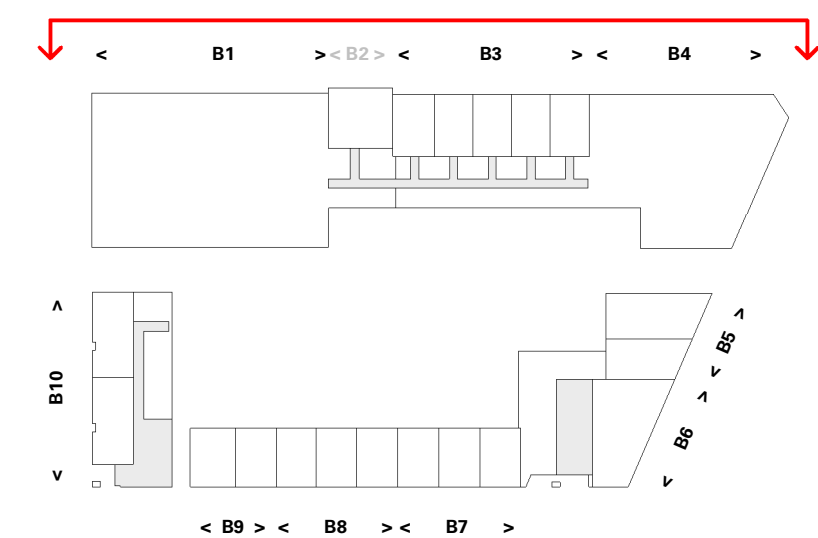

Totaalgevel - Voorgevel (Noordoost)

Cobercokwartier Arnhem - Gebouw B - De Melkontvangst

datum: 01-11-2024
 schaal: 1:200
 formaat: A2

**Totaalgevel - Voorgevel
 (Noordoost)**

Tekeningnummer: VK-016

Totaalgevel - Rechtergevel (Zuid)

Cobercokwartier Arnhem - Gebouw B - De Melkontvangst

datum: 01-11-2024
 schaal: 1:200
 formaat: A2

Totaalgevel - Rechtergevel (Zuid)

Tekeningnummer: VK-017

Totaalgevel - Linkergevel (Noordwest)

Cobercokwartier Arnhem - Gebouw B - De Melkontvangst

datum: 01-11-2024
 schaal: 1:200
 formaat: A2

Totaalgevel - Linkergevel (Noordwest)

Tekeningnummer: VK-018

Totaalgevel - Achtergevel (Zuidwest)

Cobercokwartier Arnhem - Gebouw B - De Melkontvangst

datum: 01-11-2024
 schaal: 1:200
 formaat: A2