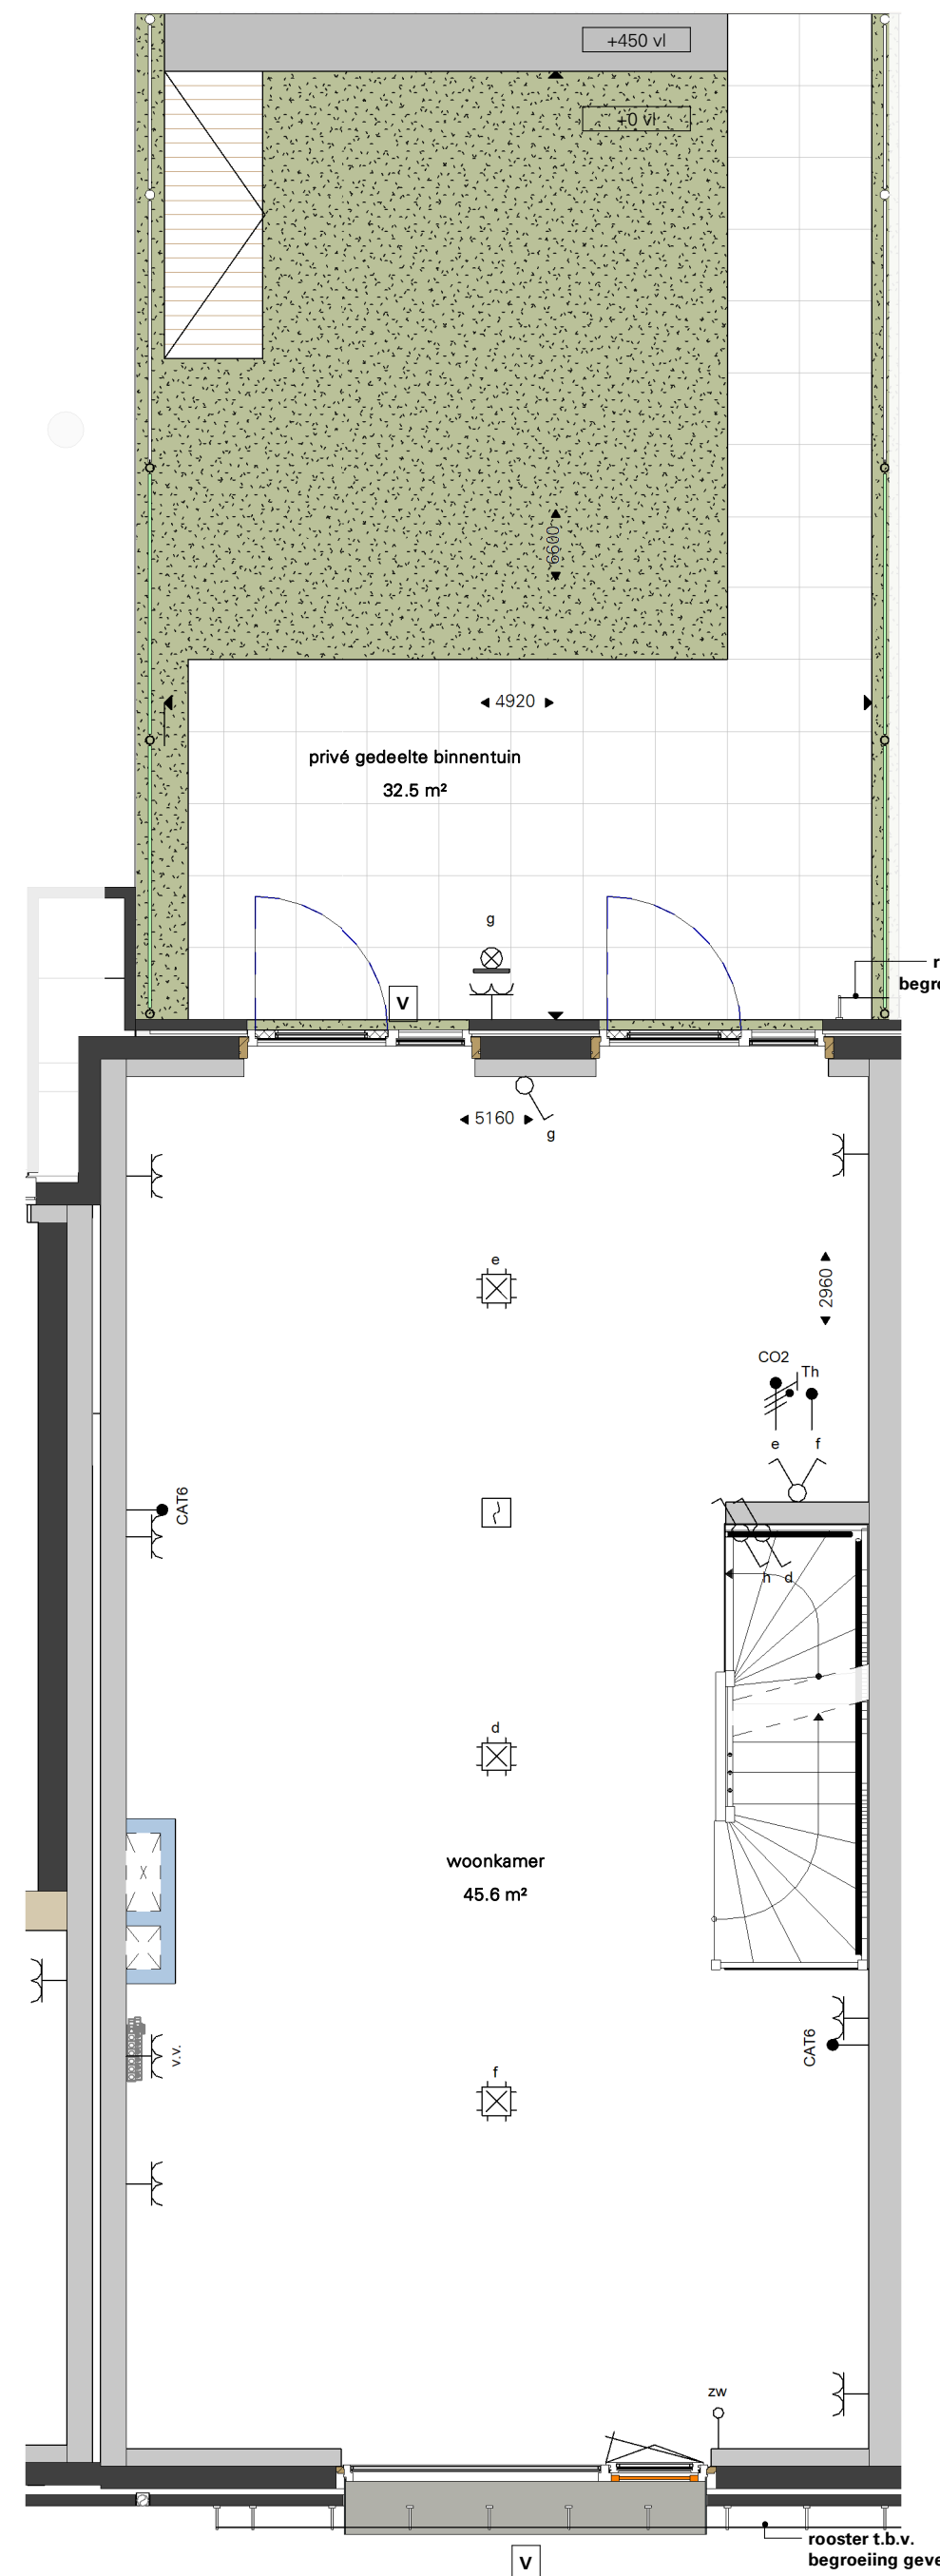

begane grond

eerste verdieping

tweede verdieping

Cobercokwartier Arnhem - Gebouw B - De Melkontvangst

datum: 01-11-2024  
 schaal: 1:50  
 formaat: A2  
 woningtype: P1  
 Afwerkingsniveau: Luxe

**Bouwdeel B9 - Type P1 - Bnr 161 (BG t/m V2)**

Tekeningnummer: VK-B9-161a

derde verdieping

dakaanzicht

B789 - Derde verdieping

B789 - Dakaanzicht