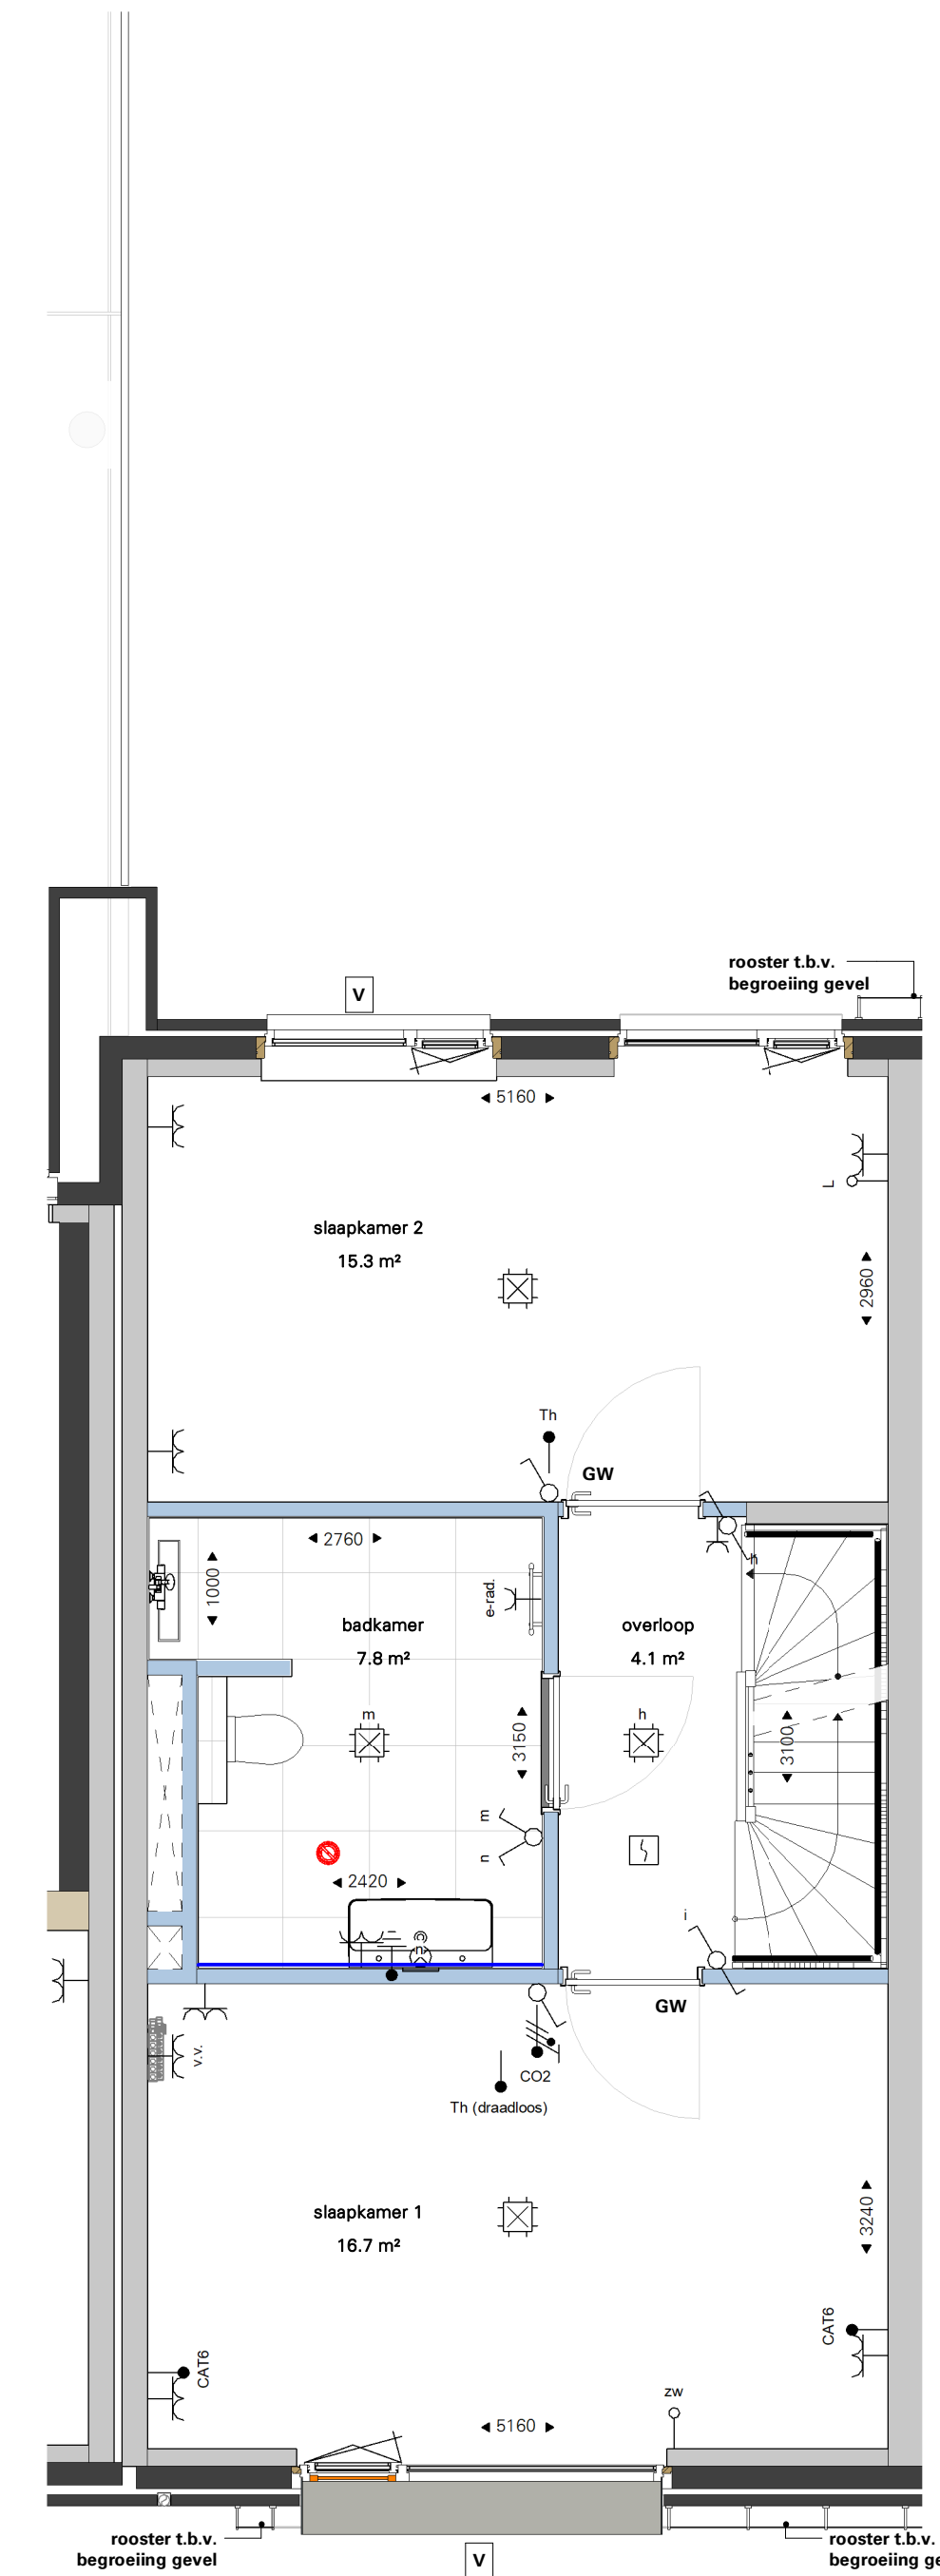

begane grond

eerste verdieping

tweede verdieping

Cobercokwartier Arnhem - Gebouw B - De Melkontvangst

datum: 01-11-2024  
 schaal: 1:50  
 formaat: A2  
 woningtype: P1  
 Afwerkingsniveau: Luxe

**Bouwdeel B9 - Type P1 - Bnr 161 (BG t/m V2)**

Tekeningnummer: VK-B9-161a

derde verdieping

dakaanzicht

B789 - Derde verdieping

B789 - Dakaanzicht