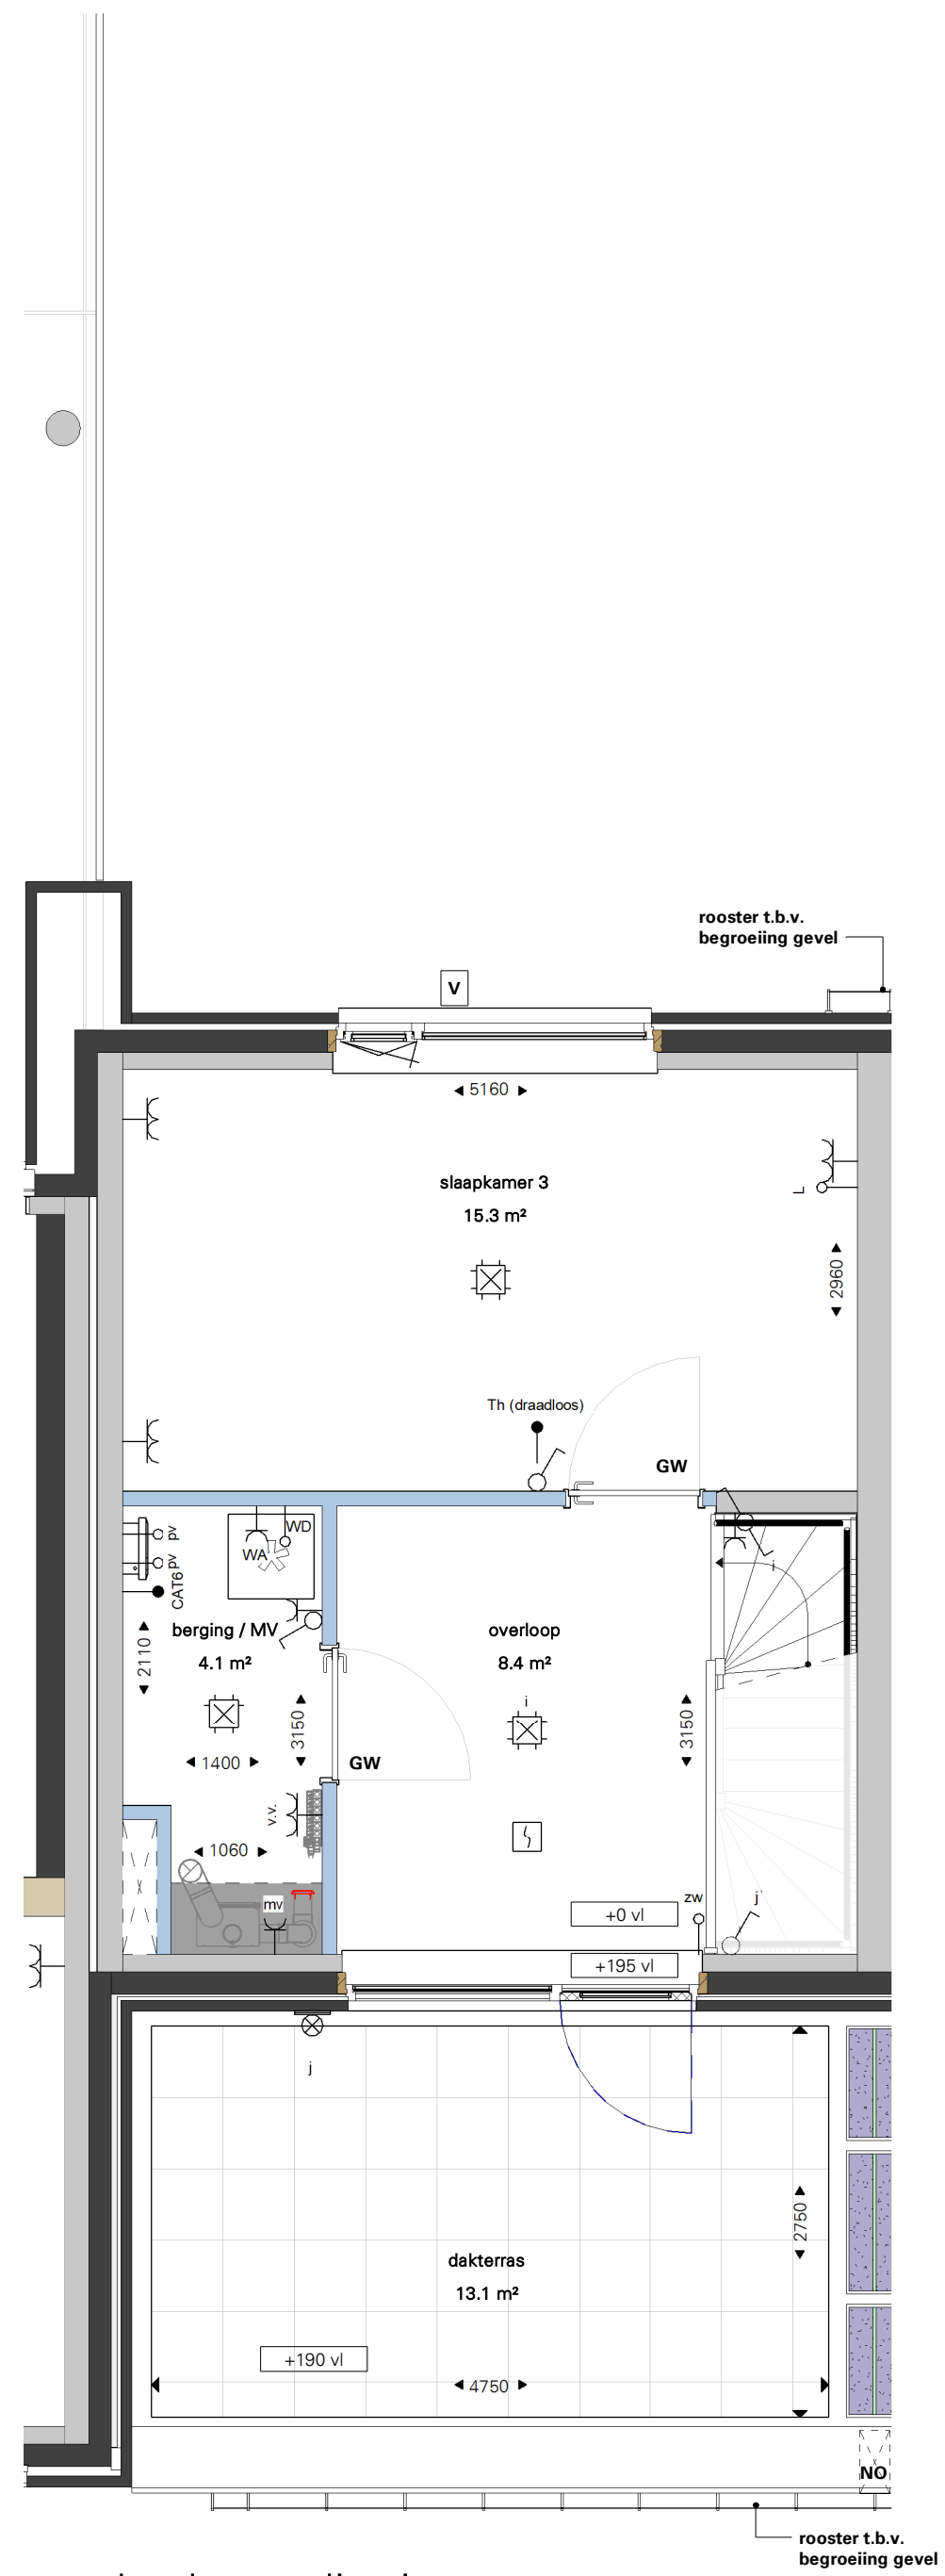

begane grond

eerste verdieping

tweede verdieping

Cobercokwartier Arnhem - Gebouw B - De Melkontvangst

datum: 01-11-2024  
 schaal: 1:50  
 formaat: A2  
 woningtype: P1  
 Afwerkingsniveau: Luxe

**Bouwdeel B9 - Type P1 - Bnr 161 (BG t/m V2)**

Tekeningnummer: VK-B9-161a

derde verdieping

dakaanzicht

B789 - Derde verdieping

B789 - Dakaanzicht