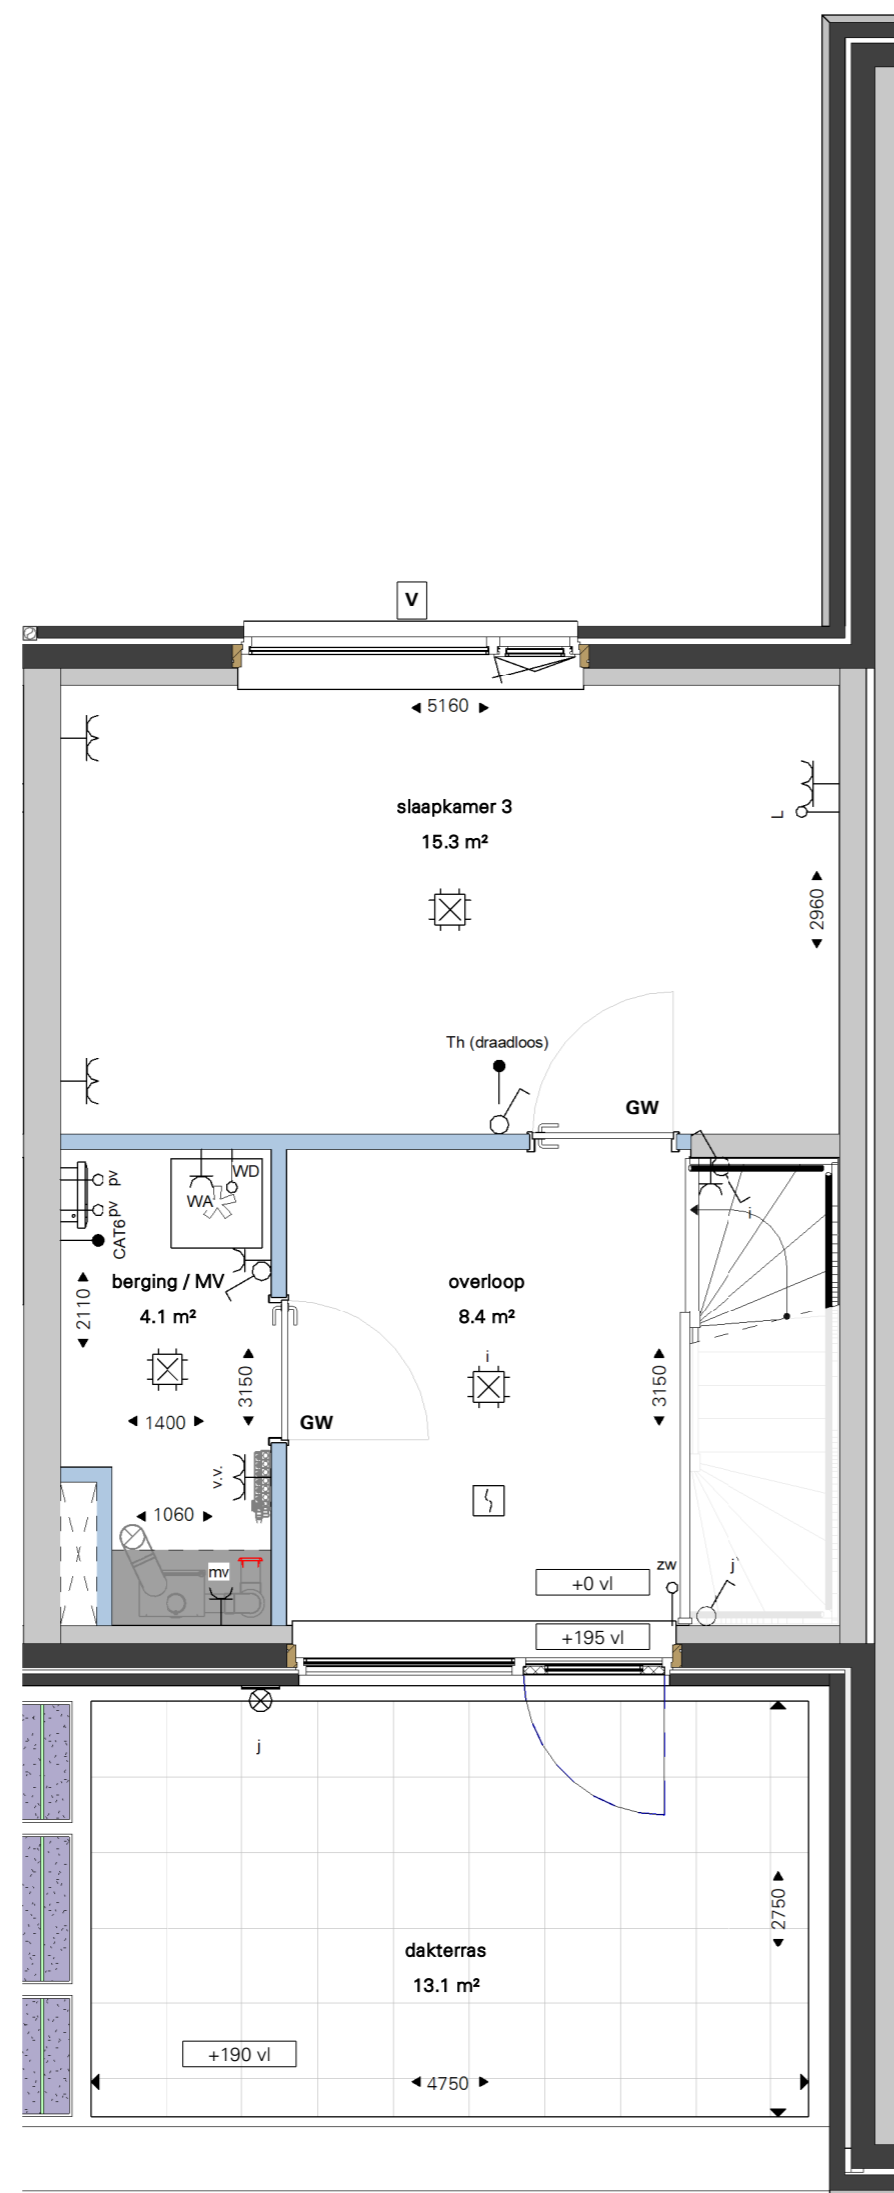

begane grond

B789 - Begane grond

eerste verdieping

B789 - Eerste verdieping

tweede verdieping

B789 - Tweede verdieping

Cobercokwartier Arnhem - Gebouw B - De Melkontvangst

datum: 01-11-2024  
 schaal: 1:50  
 formaat: A2  
 woningtype: N1  
 Afwerkingsniveau: Luxe

**Bouwdeel B7 - Type N1 - Bnr 140 (BG t/m V2)**

Tekeningnummer: VK-B7-140a

derde verdieping

B789 - Derde verdieping

B789 - Dakaanzicht

dakaanzicht

Cobercokwartier Arnhem - Gebouw B - De Melkontvangst

datum: 01-11-2024  
 schaal: 1:50  
 formaat: A2  
 woningtype: N1  
 Afwerkingsniveau: Luxe