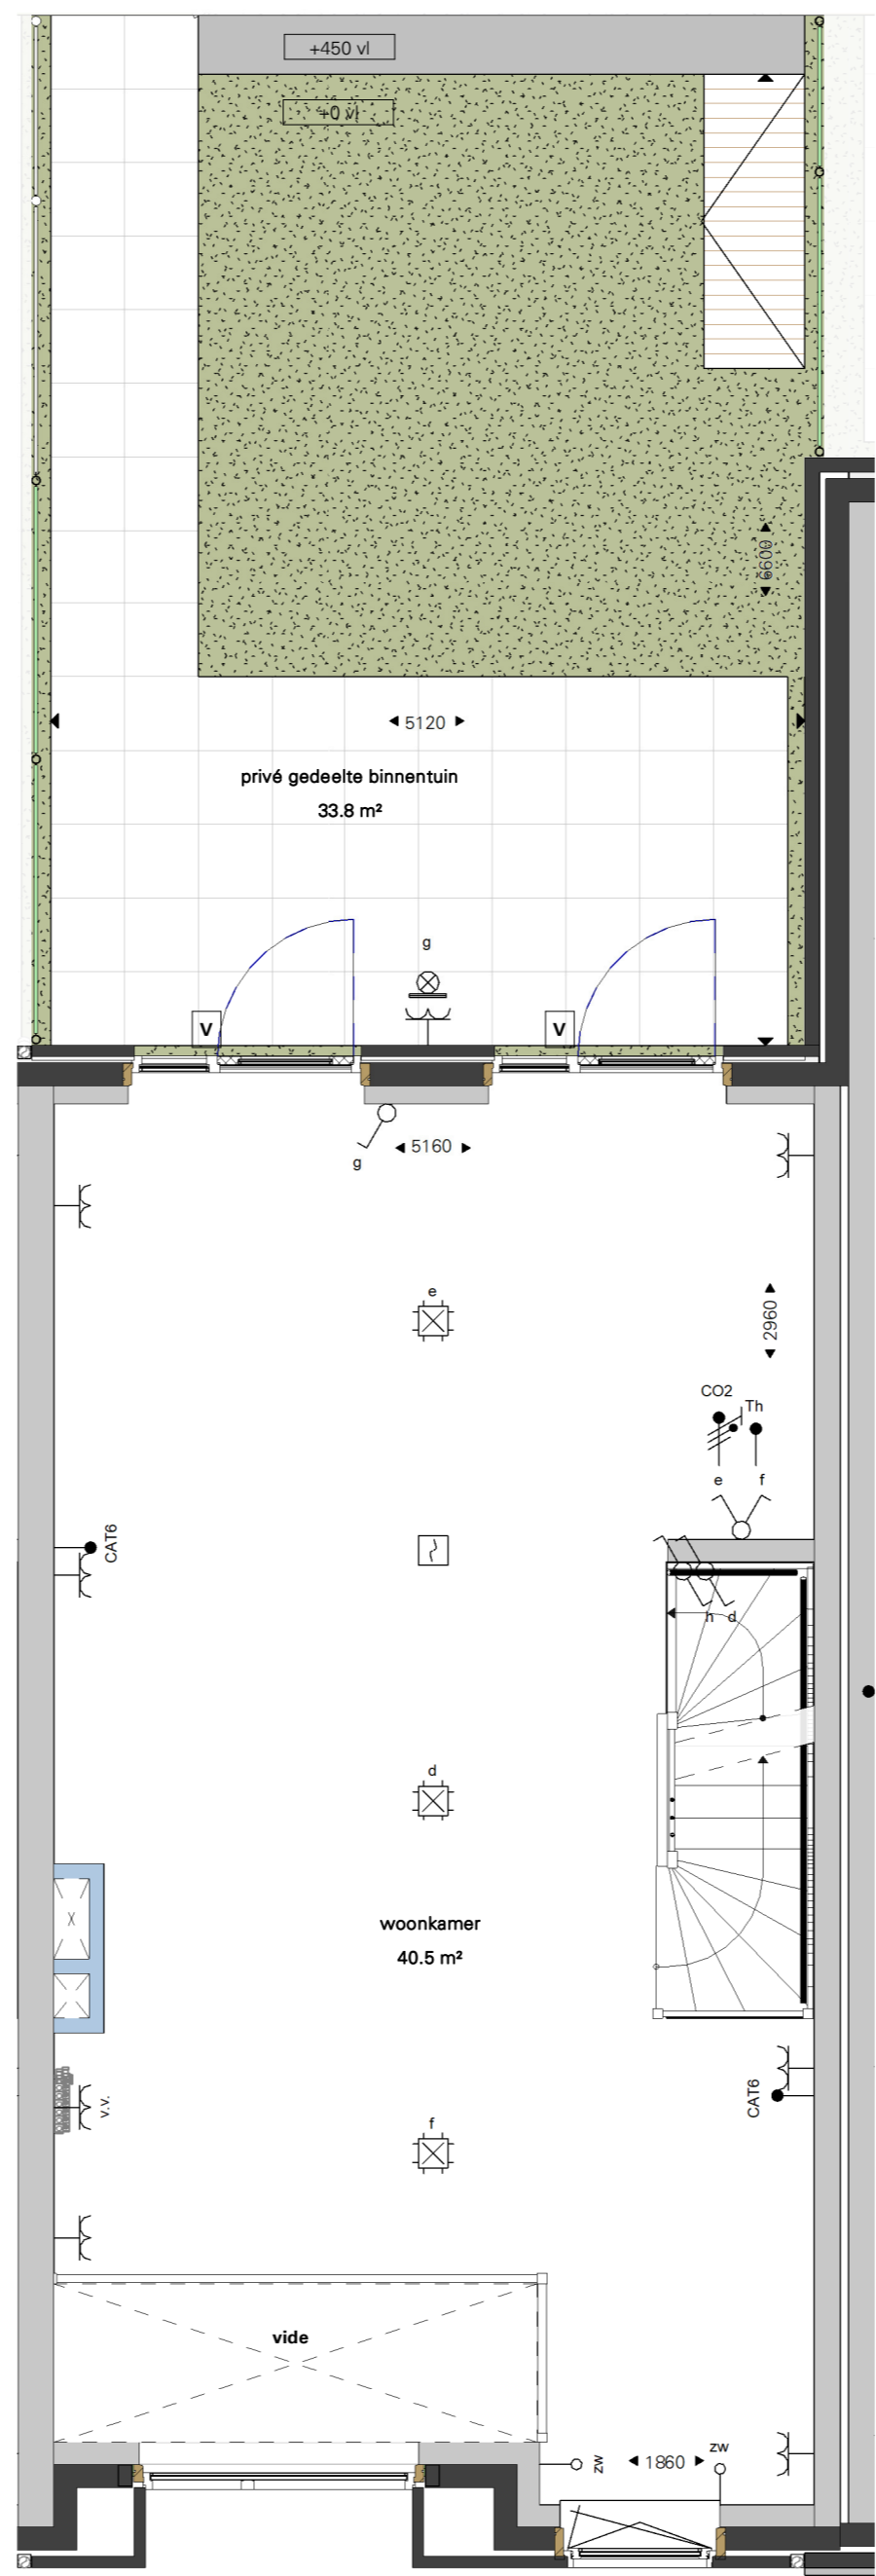

begane grond

B789 - Begane grond

eerste verdieping

B789 - Eerste verdieping

tweede verdieping

B789 - Tweede verdieping

Cobercokwartier Arnhem - Gebouw B - De Melkontvangst

datum: 01-11-2024  
 schaal: 1:50  
 formaat: A2  
 woningtype: N1  
 Afwerkingsniveau: Luxe

**Bouwdeel B7 - Type N1 - Bnr 140 (BG t/m V2)**

Tekeningnummer: VK-B7-140a

derde verdieping

B789 - Derde verdieping

B789 - Dakaanzicht

dakaanzicht

Cobercokwartier Arnhem - Gebouw B - De Melkontvangst

datum: 01-11-2024  
 schaal: 1:50  
 formaat: A2  
 woningtype: N1  
 Afwerkingsniveau: Luxe

**Bouwdeel B7 - Type N1 - Bnr 140 (V3 + dak)**

Tekeningnummer: VK-B7-140b