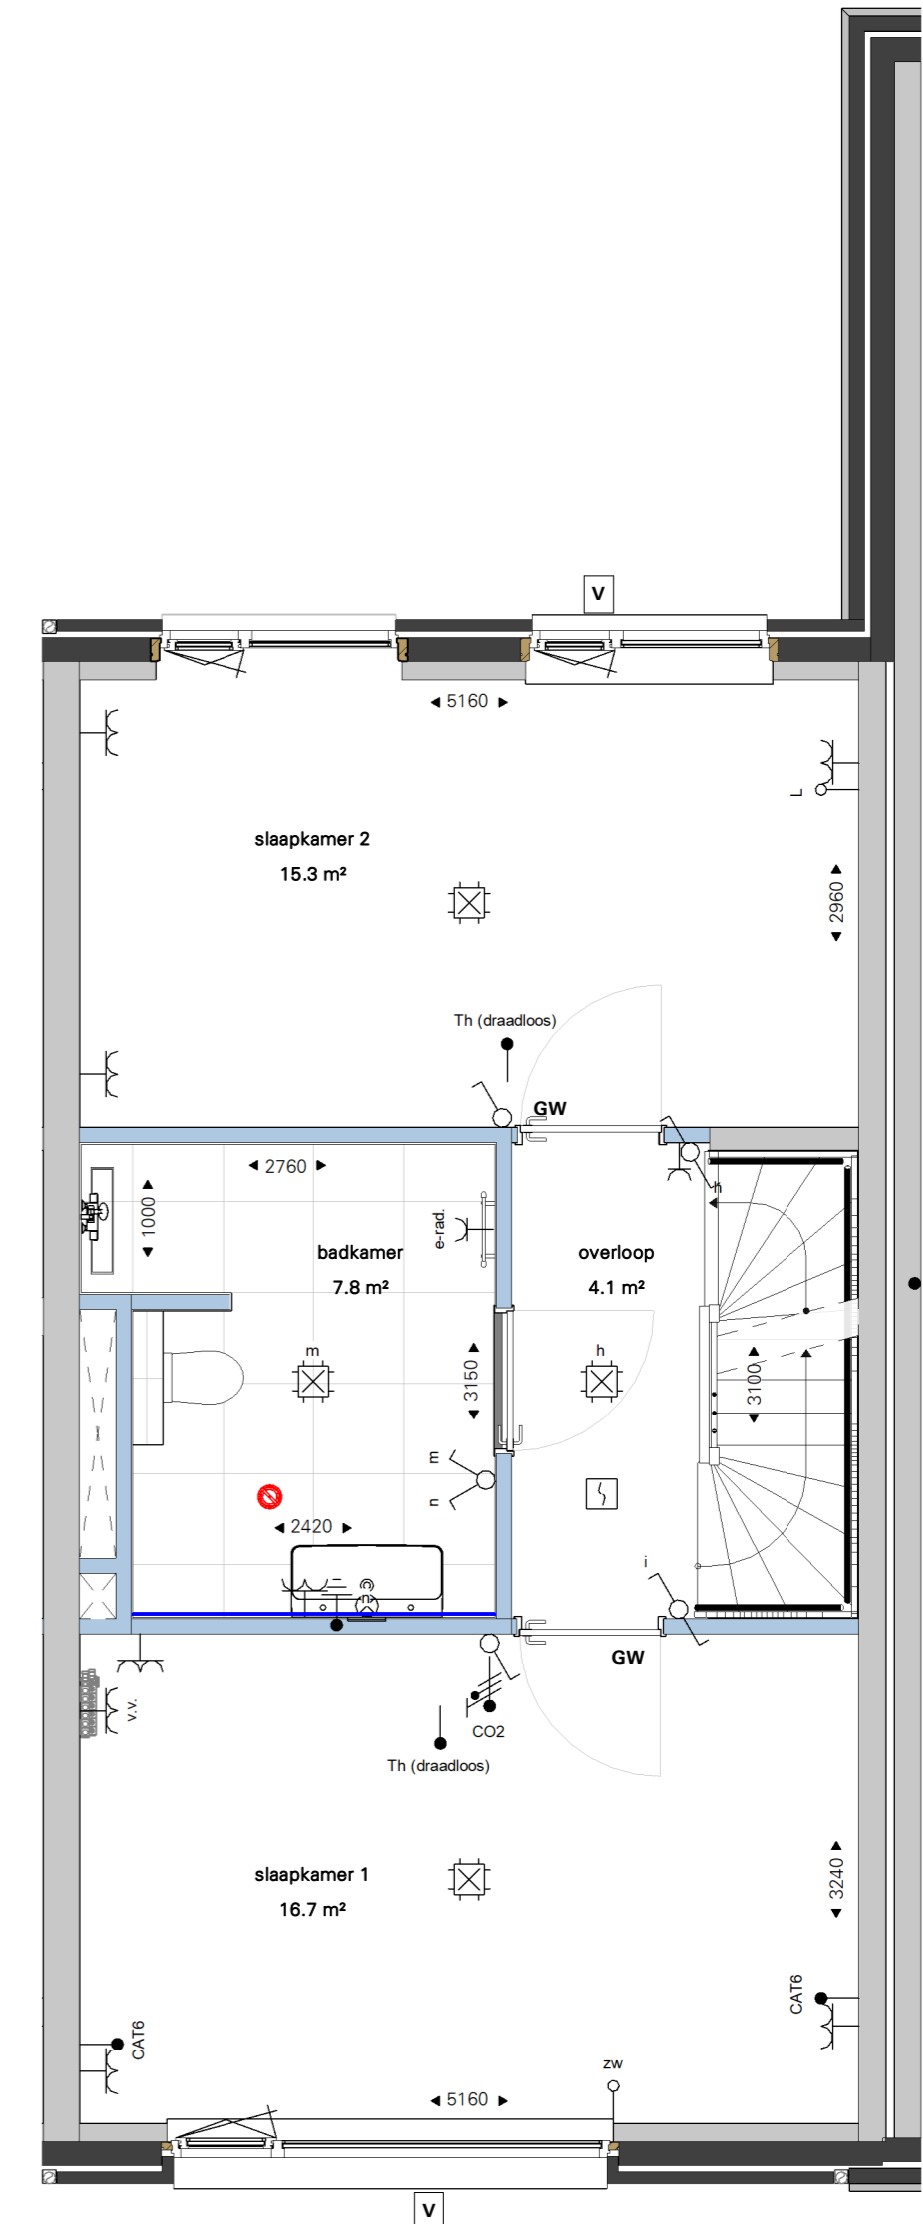

begane grond

B789 - Begane grond

eerste verdieping

B789 - Eerste verdieping

tweede verdieping

B789 - Tweede verdieping

Cobercokwartier Arnhem - Gebouw B - De Melkontvangst

datum: 01-11-2024  
 schaal: 1:50  
 formaat: A2  
 woningtype: N1  
 Afwerkingsniveau: Luxe

**Bouwdeel B7 - Type N1 - Bnr 140 (BG t/m V2)**

Tekeningnummer: VK-B7-140a

derde verdieping

B789 - Derde verdieping

B789 - Dakaanzicht

dakaanzicht

Cobercokwartier Arnhem - Gebouw B - De Melkontvangst

datum: 01-11-2024  
 schaal: 1:50  
 formaat: A2  
 woningtype: N1  
 Afwerkingsniveau: Luxe

**Bouwdeel B7 - Type N1 - Bnr 140 (V3 + dak)**

Tekeningnummer: VK-B7-140b