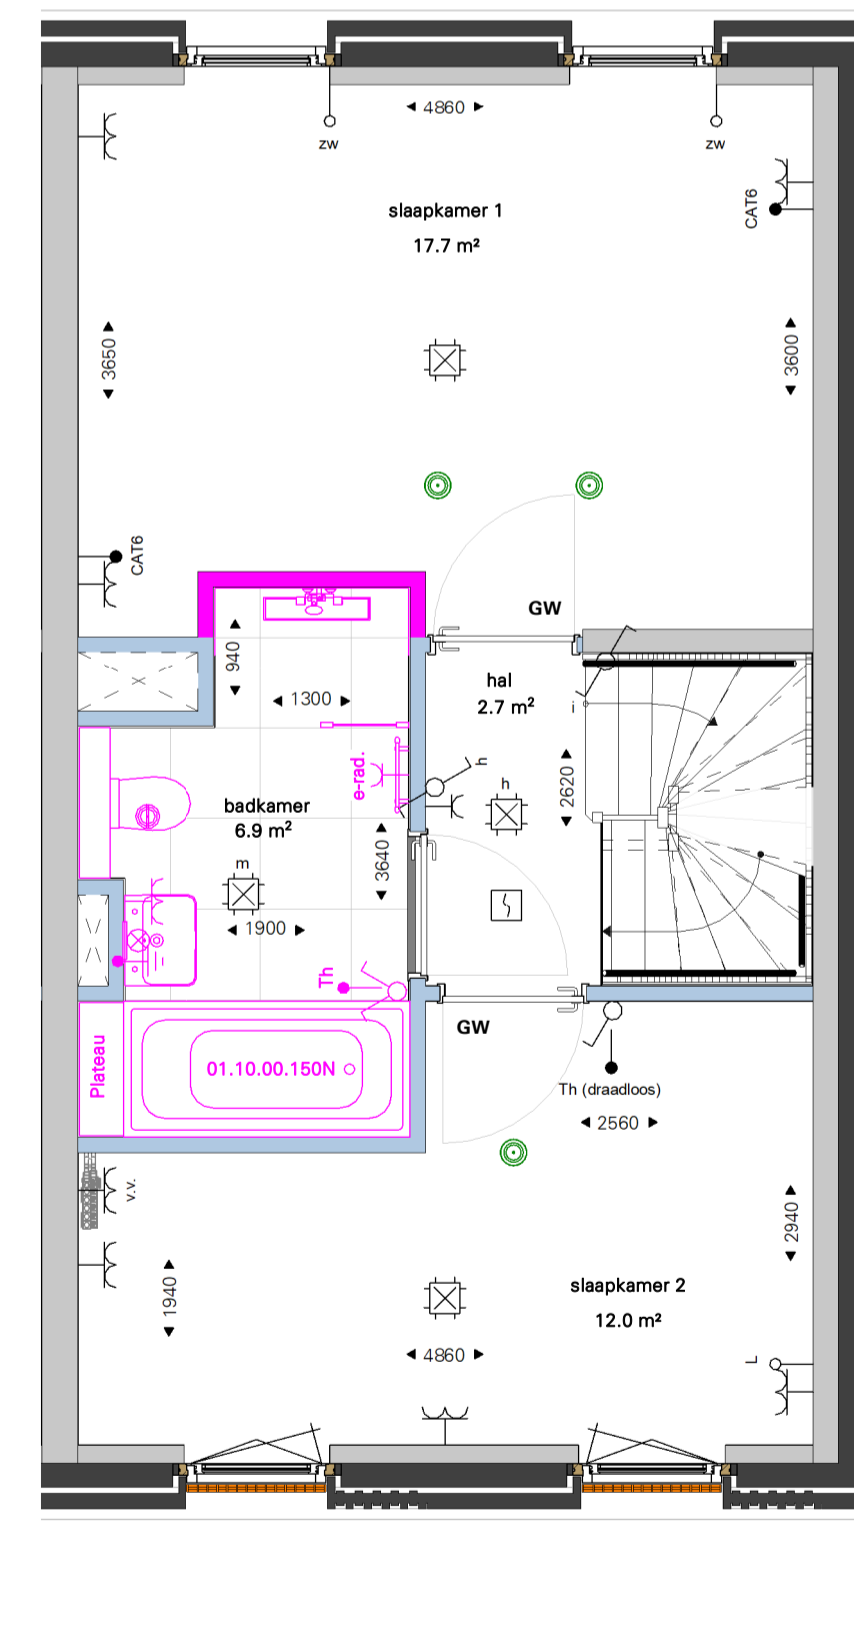

begane grond

eerste verdieping

tweede verdieping

Coberckwartier Arnhem - Gebouw B - De Melkontvangst

datum: 01-11-2024  
 schaal: 1:50  
 formaat: A1  
 woningtype: G1  
 Afwerkingsniveau: Luxe

**Bouwdeel B3 - Type G1 (a) - Bnr 70, 71, 72, 73, 74 (BG t/m V2) OPTIEBLAD 2**

Tekeningnummer: VK-B3-070-02