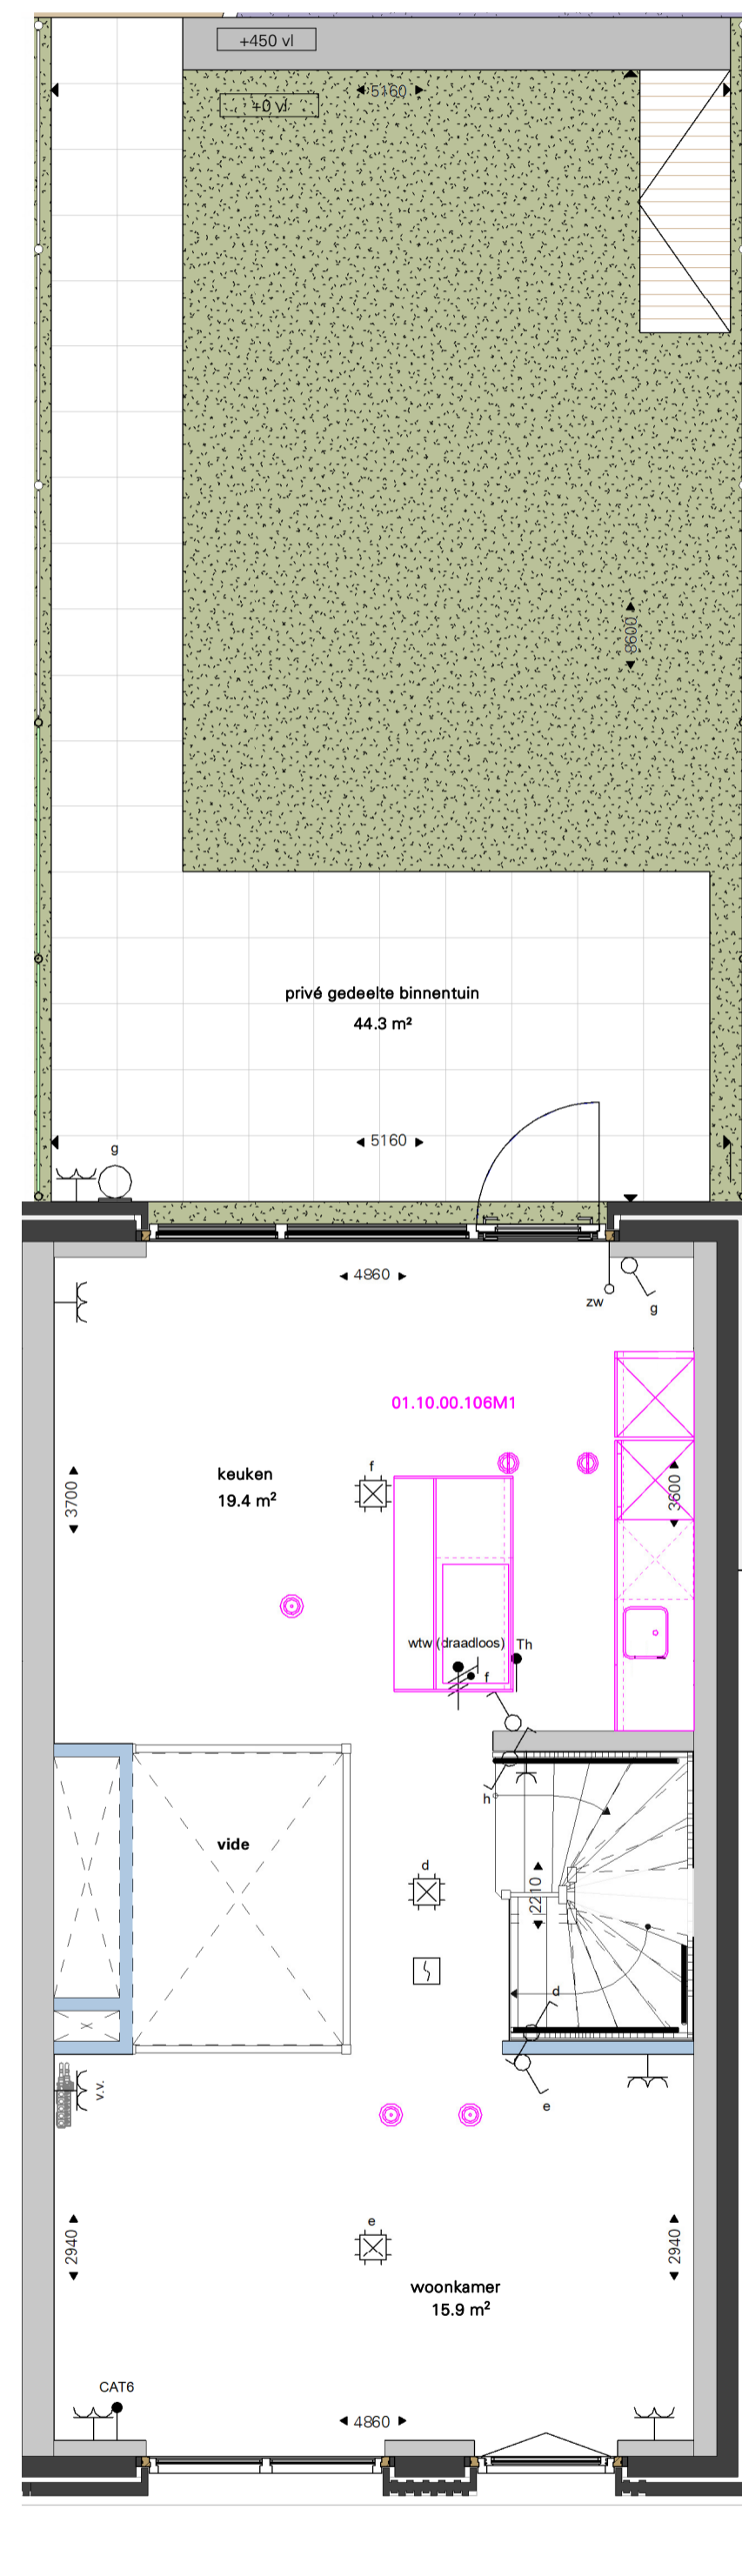

begane grond

eerste verdieping

tweede verdieping

Coberckwartier Arnhem - Gebouw B - De Melkontvangst

datum: 01-11-2024  
 schaal: 1:50  
 formaat: A1  
 woningtype: G1  
 Afwerkingsniveau: Luxe

**Bouwdeel B3 - Type G1 (a) - Bnr 70, 71, 72, 73, 74 (BG t/m V2) OPTIEBLAD 2**

Tekeningnummer: VK-B3-070-02