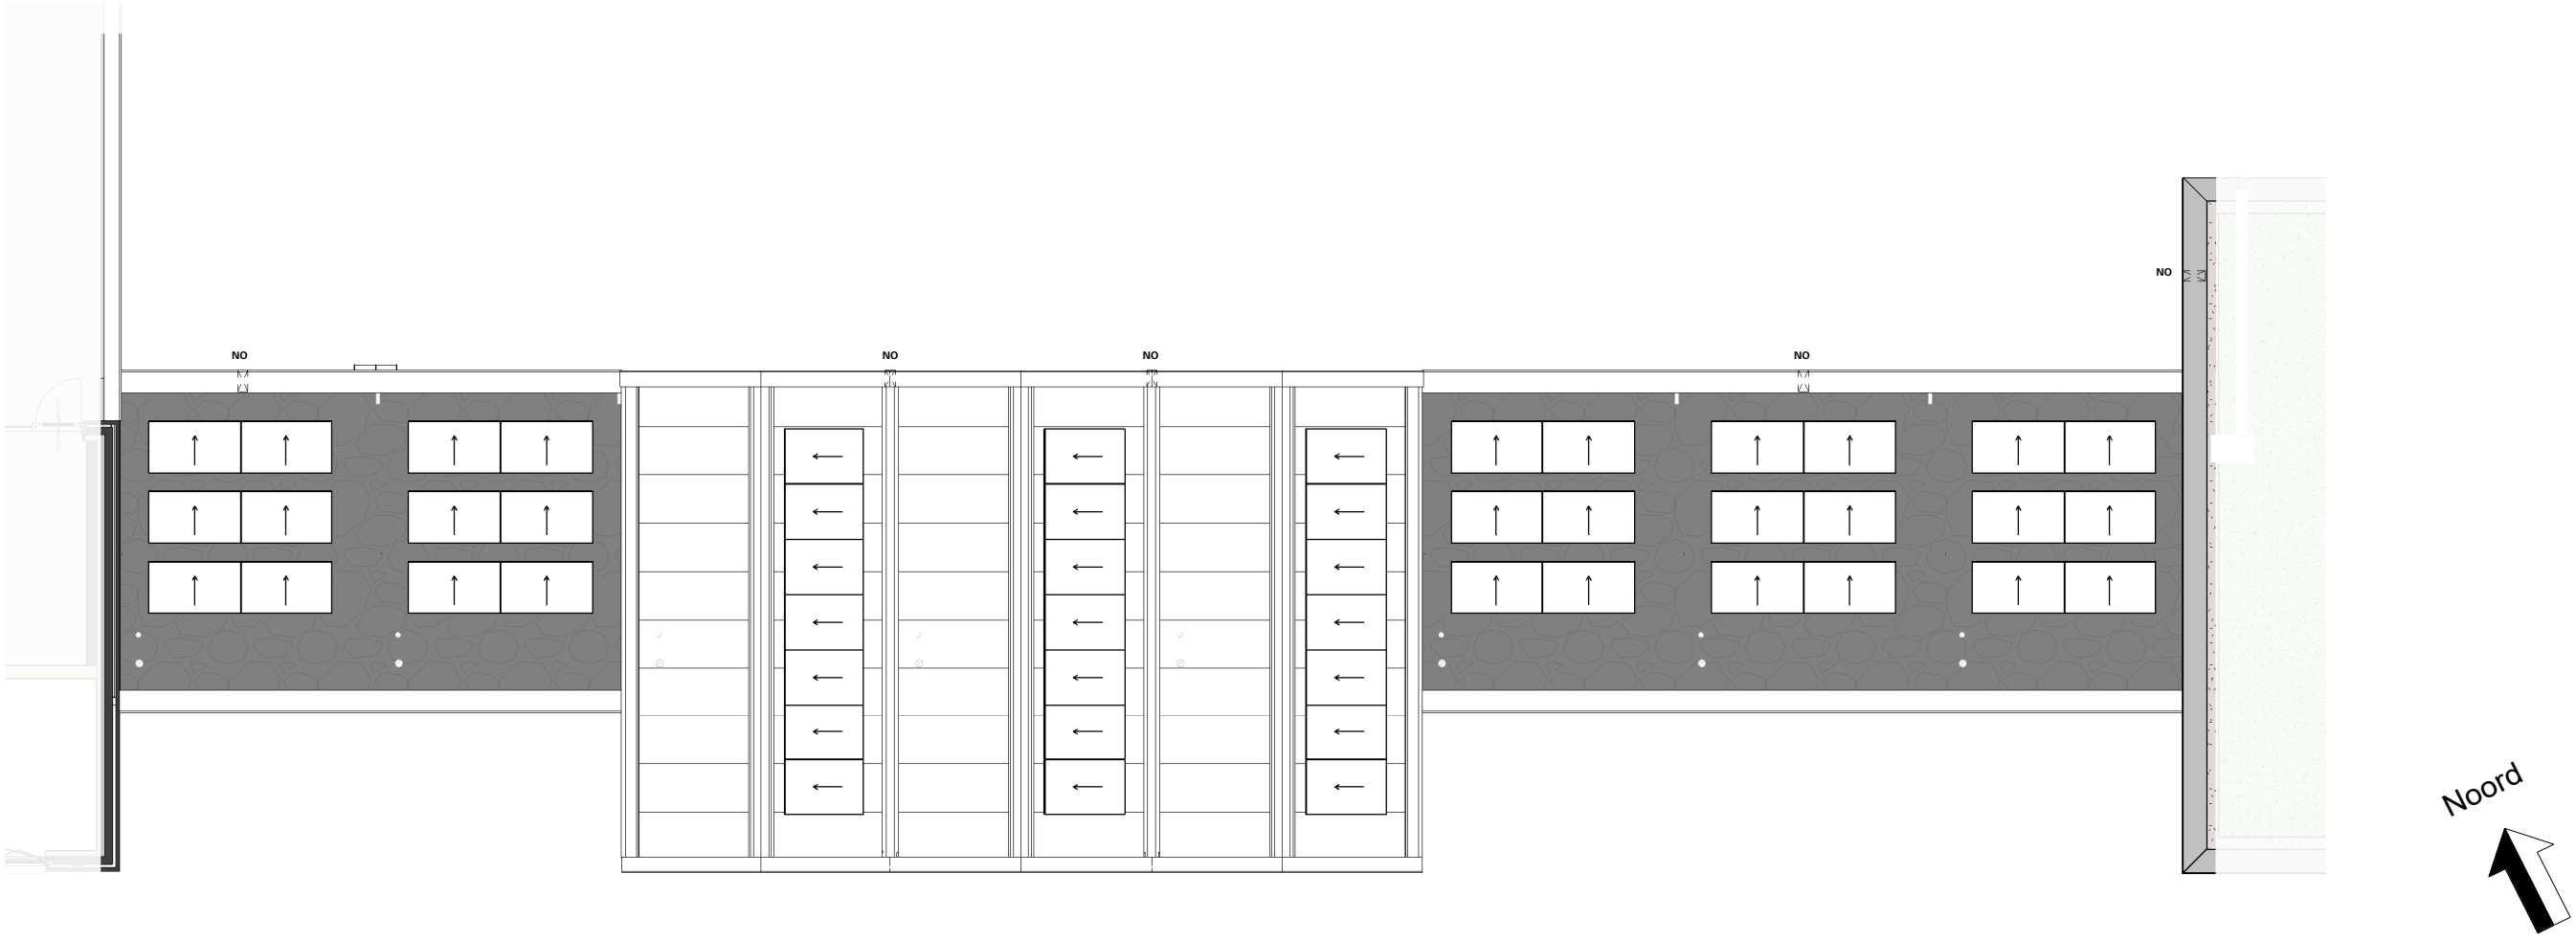

Cobercokwartier Arnhem - Gebouw B - De Melkontvangst

datum: 01-11-2024
 schaal: 1:200
 formaat: A3

Overzichtsplattegrond B789 - 1e verdieping

Tekeningnummer: VK-B7 8 9-00b

Overzicht B789 - Tweede verdieping

Cobercokwartier Arnhem - Gebouw B - De Melkontvangst

datum: 01-11-2024
schaal: 1:200
formaat: A3

Overzichtsplattegrond B789 - 2e verdieping

Tekeningnummer: VK-B7 8 9-00c

Overzicht B789 - Derde verdieping

Cobercokwartier Arnhem - Gebouw B - De Melkontvangst

datum: 01-11-2024
schaal: 1:200
formaat: A3

Overzichtsplattegrond B789 - 3e verdieping

Tekeningnummer: VK-B7 8 9-00d

Overzicht B789 - Dakaanzicht

Cobercokwartier Arnhem - Gebouw B - De Melkontvangst

datum: 01-11-2024
schaal: 1:200
formaat: A3

Overzichtsplattegrond B789 - dakaanzicht

Tekeningnummer: VK-B7 8 9-00e