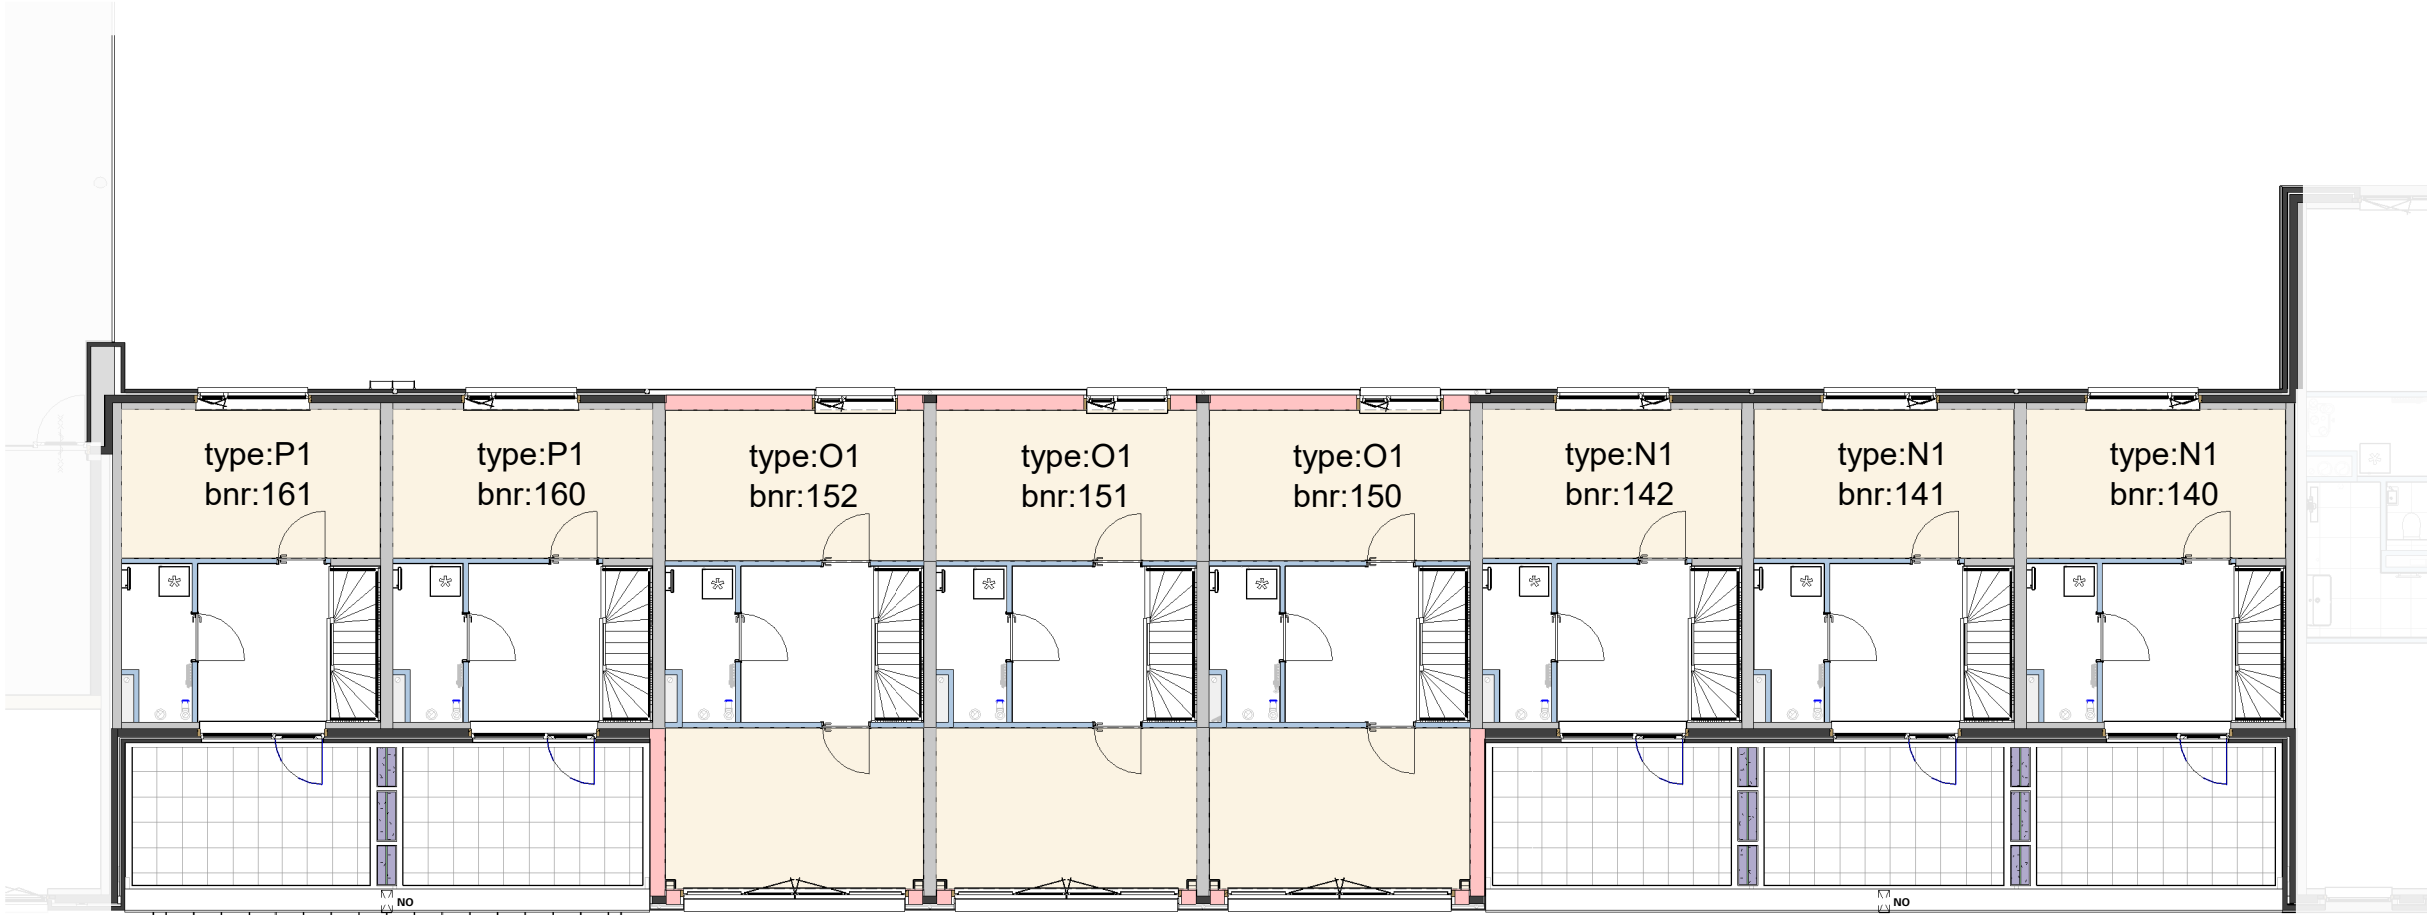

Cobercokwartier Arnhem - Gebouw B - De Melkontvangst

datum: 01-11-2024
 schaal: 1:200
 formaat: A3

Overzichtsplattegrond B789 - 1e verdieping

Tekeningnummer: VK-B7 8 9-00b

Overzicht B789 - Tweede verdieping

Cobercokwartier Arnhem - Gebouw B - De Melkontvangst

datum: 01-11-2024
schaal: 1:200
formaat: A3

Overzichtsplattegrond B789 - 2e verdieping

Tekeningnummer: VK-B7 8 9-00c

Overzicht B789 - Derde verdieping

Cobercokwartier Arnhem - Gebouw B - De Melkontvangst

datum: 01-11-2024
schaal: 1:200
formaat: A3

Overzichtsplattegrond B789 - 3e verdieping

Tekeningnummer: VK-B7 8 9-00d

Overzicht B789 - Dakaanzicht

Cobercokwartier Arnhem - Gebouw B - De Melkontvangst

datum: 01-11-2024
schaal: 1:200
formaat: A3

Overzichtsplattegrond B789 - dakaanzicht

Tekeningnummer: VK-B7 8 9-00e