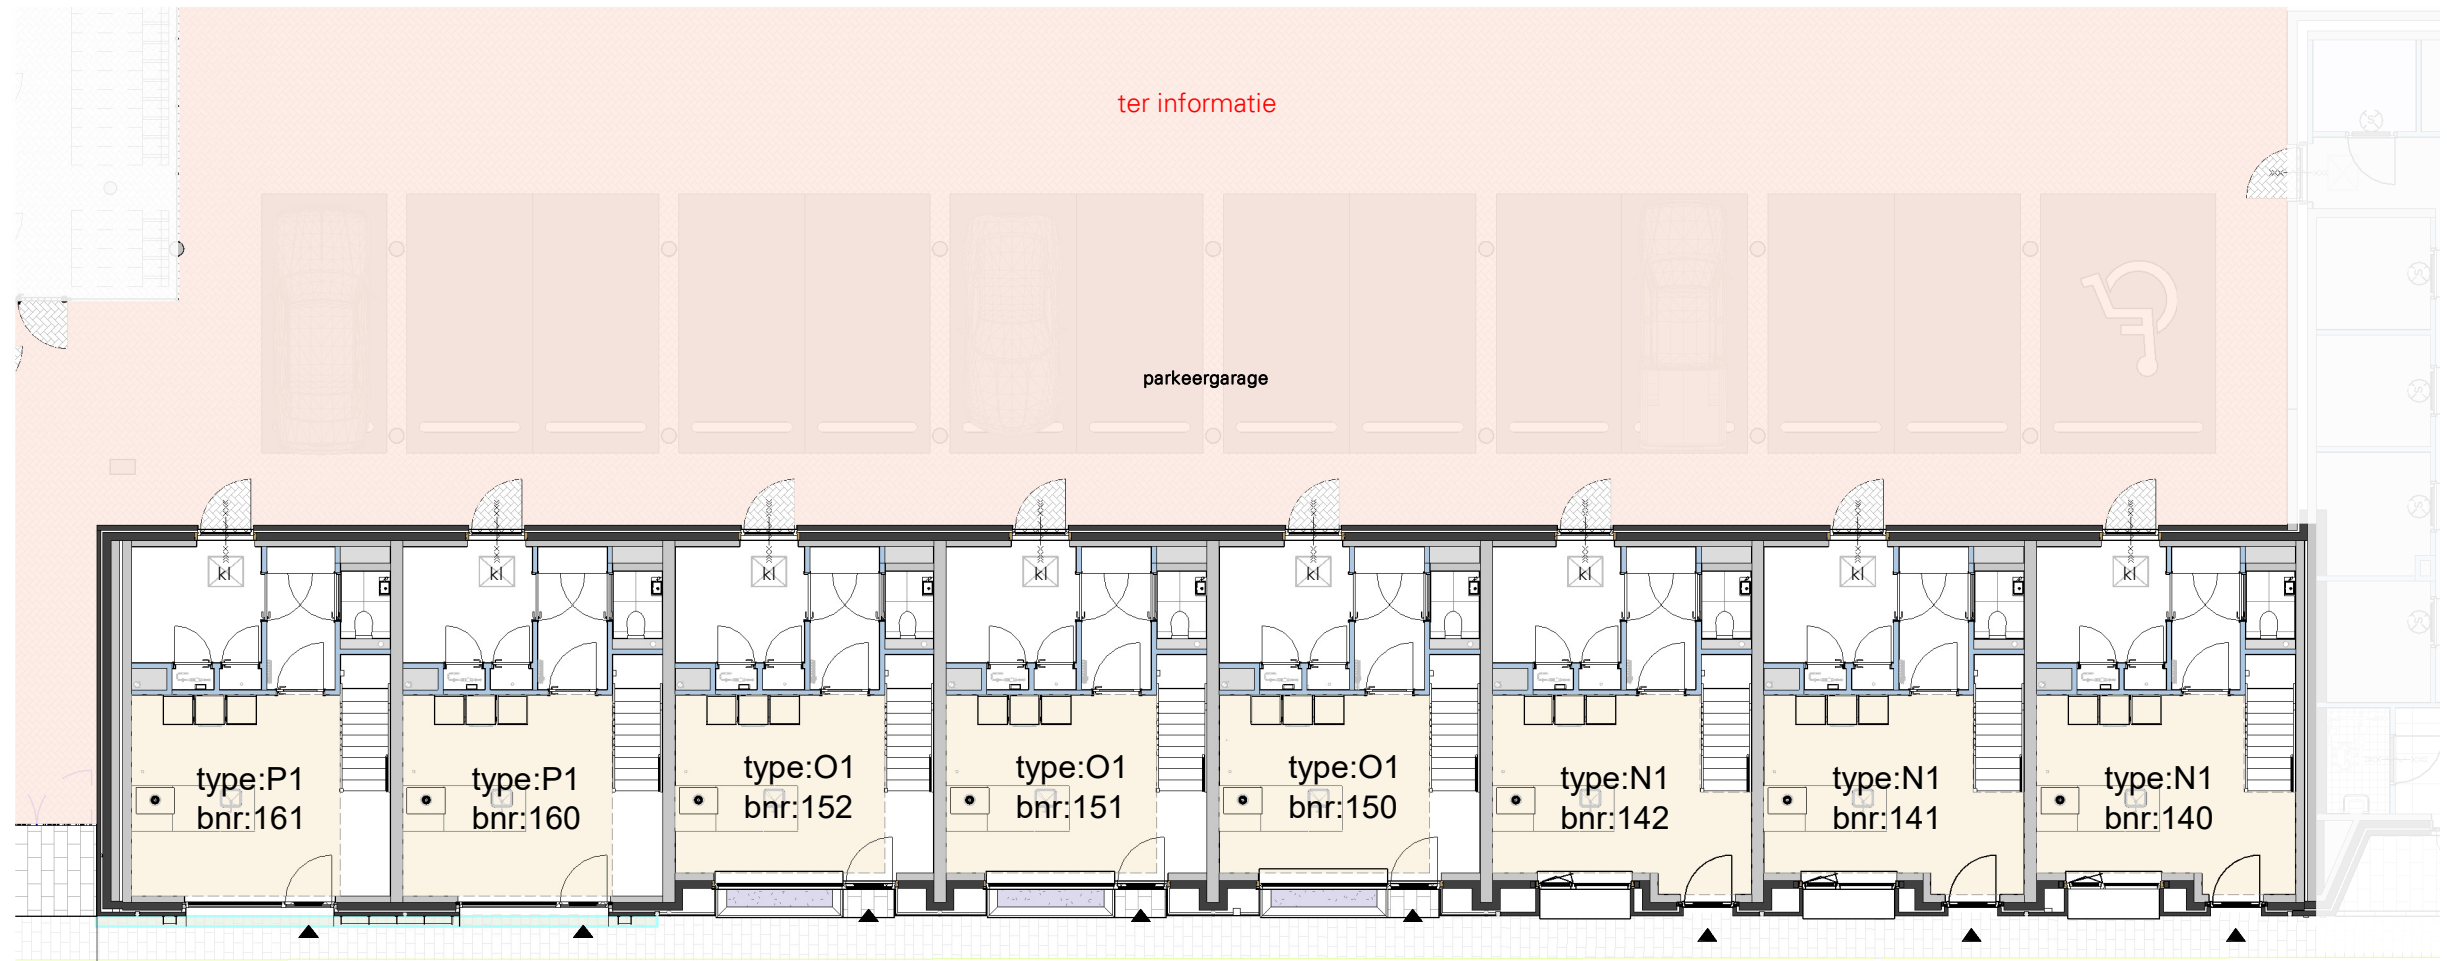

Overzicht B789 - Begane grond

Cobercokwartier Arnhem - Gebouw B - De Melkontvangst

datum: 01-11-2024
 schaal: 1:200
 formaat: A3

Overzichtsplattegrond B789 - Begane grond

Tekeningnummer: VK-B7 8 9-00a

Overzicht B789 - Eerste verdieping

Cobercokwartier Arnhem - Gebouw B - De Melkontvangst

datum: 01-11-2024
 schaal: 1:200
 formaat: A3

Overzichtsplattegrond B789 - 1e verdieping

Tekeningnummer: VK-B7 8 9-00b

Overzicht B789 - Tweede verdieping

datum: 01-11-2024
schaal: 1:200
formaat: A3

Overzichtsplattegrond B789 - 3e verdieping

Tekeningnummer: VK-B7 8 9-00d

Overzicht B789 - Dakaanzicht

Cobercokwartier Arnhem - Gebouw B - De Melkontvangst

datum: 01-11-2024
schaal: 1:200
formaat: A3

Overzichtsplattegrond B789 - dakaanzicht

Tekeningnummer: VK-B7 8 9-00e