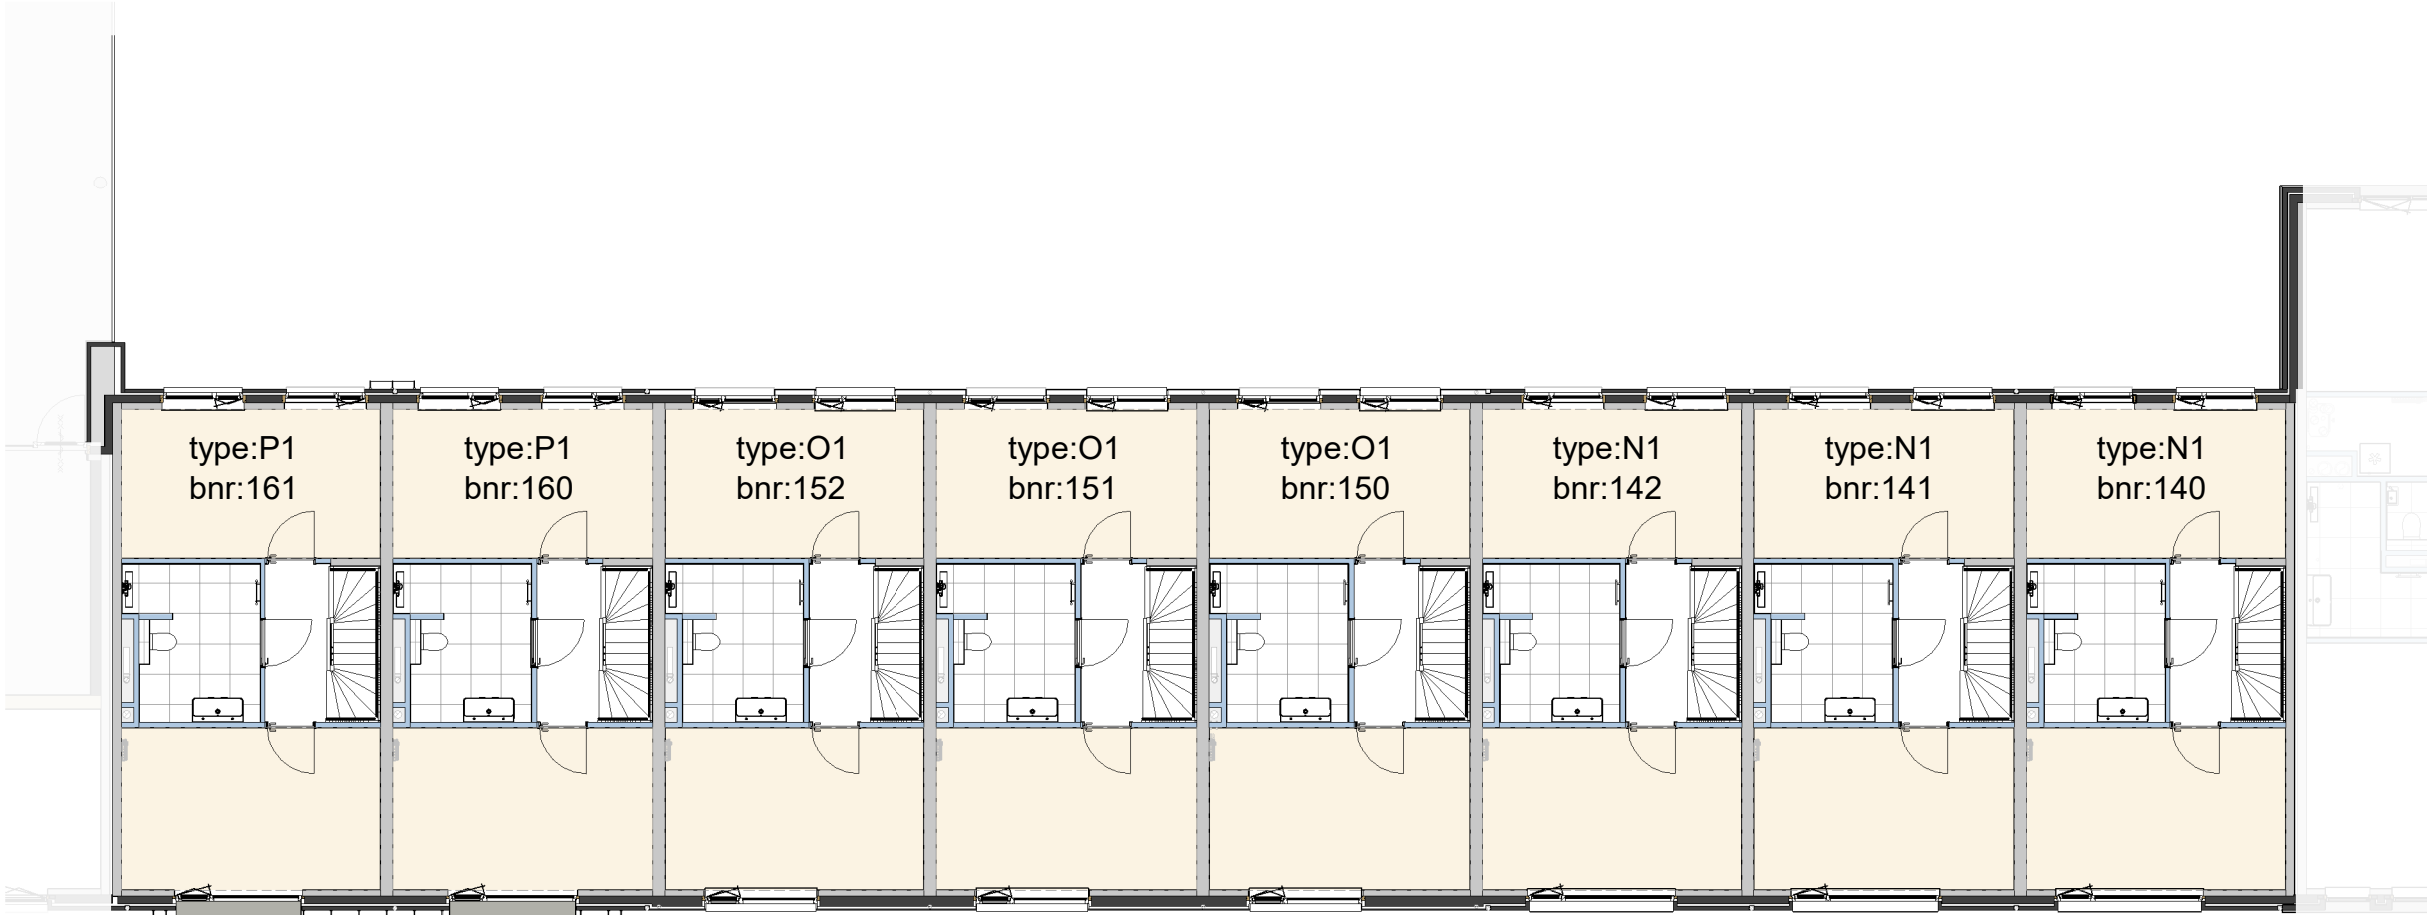

Cobercokwartier Arnhem - Gebouw B - De Melkontvangst

datum: 01-11-2024
 schaal: 1:200
 formaat: A3

Overzichtsplattegrond B789 - 1e verdieping

Tekeningnummer: VK-B7 8 9-00b

Overzicht B789 - Tweede verdieping

Cobercokwartier Arnhem - Gebouw B - De Melkontvangst

datum: 01-11-2024
schaal: 1:200
formaat: A3

Overzichtsplattegrond B789 - 2e verdieping

Tekeningnummer: VK-B7 8 9-00c

Overzicht B789 - Derde verdieping

Cobercokwartier Arnhem - Gebouw B - De Melkontvangst

datum: 01-11-2024
schaal: 1:200
formaat: A3

Overzichtsplattegrond B789 - 3e verdieping

Tekeningnummer: VK-B7 8 9-00d

Overzicht B789 - Dakaanzicht

Cobercokwartier Arnhem - Gebouw B - De Melkontvangst

datum: 01-11-2024
schaal: 1:200
formaat: A3

Overzichtsplattegrond B789 - dakaanzicht

Tekeningnummer: VK-B7 8 9-00e