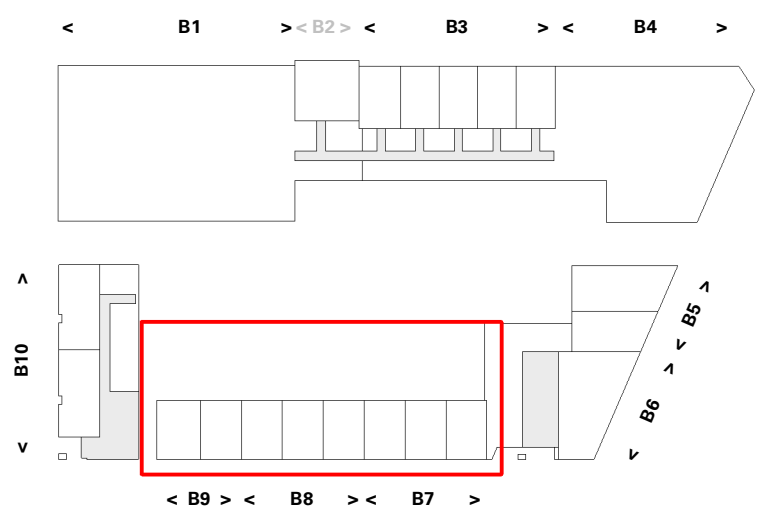

Overzicht B789 - Begane grond

Cobercokwartier Arnhem - Gebouw B - De Melkontvangst

datum: 01-11-2024
 schaal: 1:200
 formaat: A3

Overzichtsplattegrond B789 - Begane grond

Tekeningnummer: VK-B7 8 9-00a

Overzicht B789 - Eerste verdieping

Cobercokwartier Arnhem - Gebouw B - De Melkontvangst

datum: 01-11-2024
 schaal: 1:200
 formaat: A3

Overzichtsplattegrond B789 - 1e verdieping

Tekeningnummer: VK-B7 8 9-00b

Overzicht B789 - Tweede verdieping

Cobercokwartier Arnhem - Gebouw B - De Melkontvangst

datum: 01-11-2024
schaal: 1:200
formaat: A3

Overzichtsplattegrond B789 - 2e verdieping

Tekeningnummer: VK-B7 8 9-00c

Overzicht B789 - Derde verdieping

Cobercokwartier Arnhem - Gebouw B - De Melkontvangst

datum: 01-11-2024
schaal: 1:200
formaat: A3

Overzichtsplattegrond B789 - 3e verdieping

Tekeningnummer: VK-B7 8 9-00d

Overzicht B789 - Dakaanzicht

Cobercokwartier Arnhem - Gebouw B - De Melkontvangst

datum: 01-11-2024
schaal: 1:200
formaat: A3