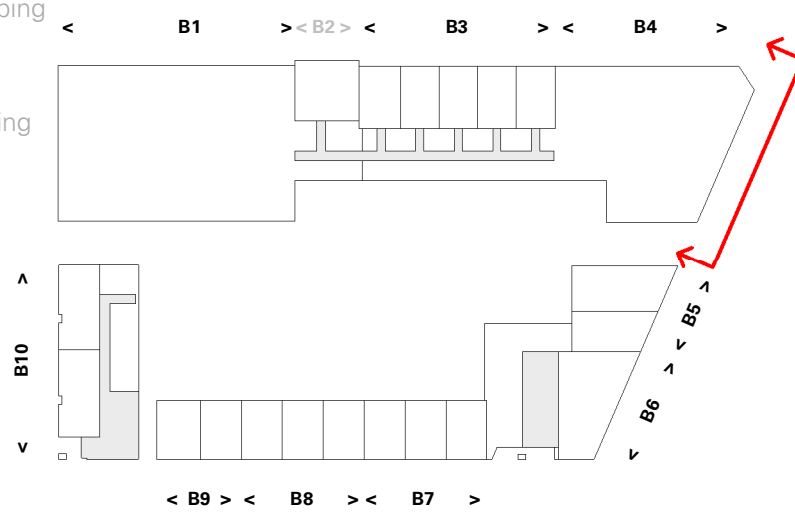

Gevel B4 - NO

Cobercokwartier Arnhem - Gebouw B - De Melkontvangst

datum: 01-11-2024
schaal: 1:200
formaat: A3

Gevelaanzicht B4 - Gevel Noordoost

Tekeningnummer: VK-B4-00j

Gevel B4 - NW

Cobercokwartier Arnhem - Gebouw B - De Melkontvangst

datum: 01-11-2024
 schaal: 1:200
 formaat: A3

Gevelaanzicht B4 - Gevel Noordwest

Tekeningnummer: VK-B4-00k

Gevel B4 - Z

Cobercokwartier Arnhem - Gebouw B - De Melkontvangst

datum: 01-11-2024
 schaal: 1:200
 formaat: A3

Gevelaanzicht B4 - Gevel Zuid

Tekeningnummer: VK-B4-001

Gevel B4 - ZW

Cobercokwartier Arnhem - Gebouw B - De Melkontvangst

datum: 01-11-2024
schaal: 1:200
formaat: A3

Gevelaanzicht B4 - Gevel Zuidwest

Tekeningnummer: VK-B4-00m