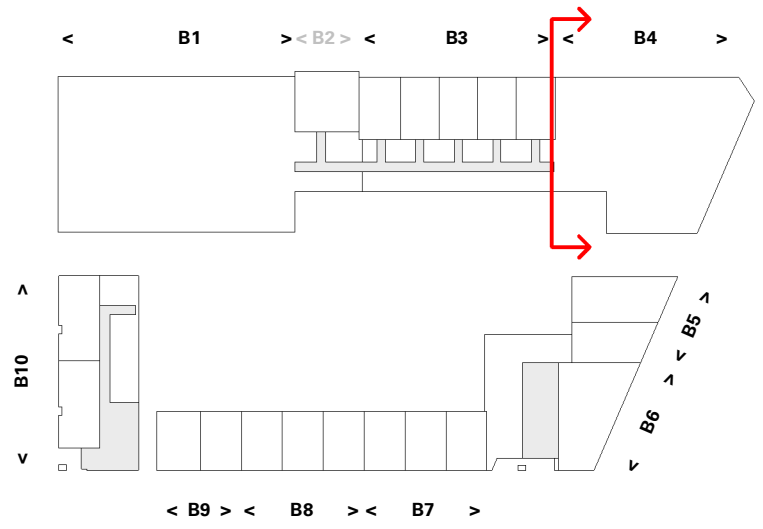

Gevel B4 - NO

Cobercokwartier Arnhem - Gebouw B - De Melkontvangst

datum: 01-11-2024
schaal: 1:200
formaat: A3

Gevelaanzicht B4 - Gevel Noordoost

Tekeningnummer: VK-B4-00j

Gevel B4 - NW

Cobercokwartier Arnhem - Gebouw B - De Melkontvangst

datum: 01-11-2024
 schaal: 1:200
 formaat: A3

Gevelaanzicht B4 - Gevel Noordwest

Tekeningnummer: VK-B4-00k

Gevel B4 - Z

Cobercokwartier Arnhem - Gebouw B - De Melkontvangst

datum: 01-11-2024
 schaal: 1:200
 formaat: A3

Gevelaanzicht B4 - Gevel Zuid

Tekeningnummer: VK-B4-001

Gevel B4 - ZW

Cobercokwartier Arnhem - Gebouw B - De Melkontvangst

datum: 01-11-2024
schaal: 1:200
formaat: A3

Gevelaanzicht B4 - Gevel Zuidwest

Tekeningnummer: VK-B4-00m