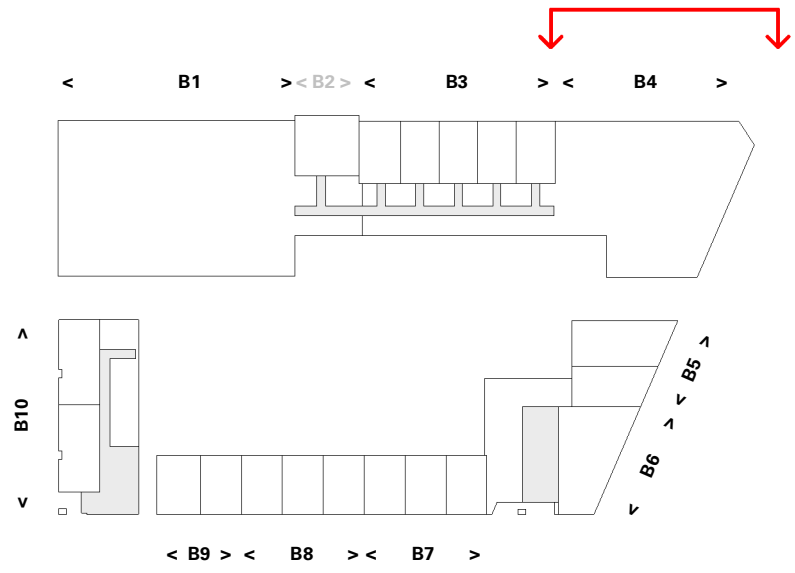

Gevel B4 - NO

Cobercokwartier Arnhem - Gebouw B - De Melkontvangst

datum: 01-11-2024
schaal: 1:200
formaat: A3

Gevelaanzicht B4 - Gevel Noordoost

Tekeningnummer: VK-B4-00j

Gevel B4 - NW

Cobercokwartier Arnhem - Gebouw B - De Melkontvangst

datum: 01-11-2024
 schaal: 1:200
 formaat: A3

Gevelaanzicht B4 - Gevel Noordwest

Tekeningnummer: VK-B4-00k

Gevel B4 - Z

Cobercokwartier Arnhem - Gebouw B - De Melkontvangst

datum: 01-11-2024
 schaal: 1:200
 formaat: A3

Gevelaanzicht B4 - Gevel Zuid

Tekeningnummer: VK-B4-001

Gevel B4 - ZW

Cobercokwartier Arnhem - Gebouw B - De Melkontvangst

datum: 01-11-2024
schaal: 1:200
formaat: A3

Gevelaanzicht B4 - Gevel Zuidwest

Tekeningnummer: VK-B4-00m