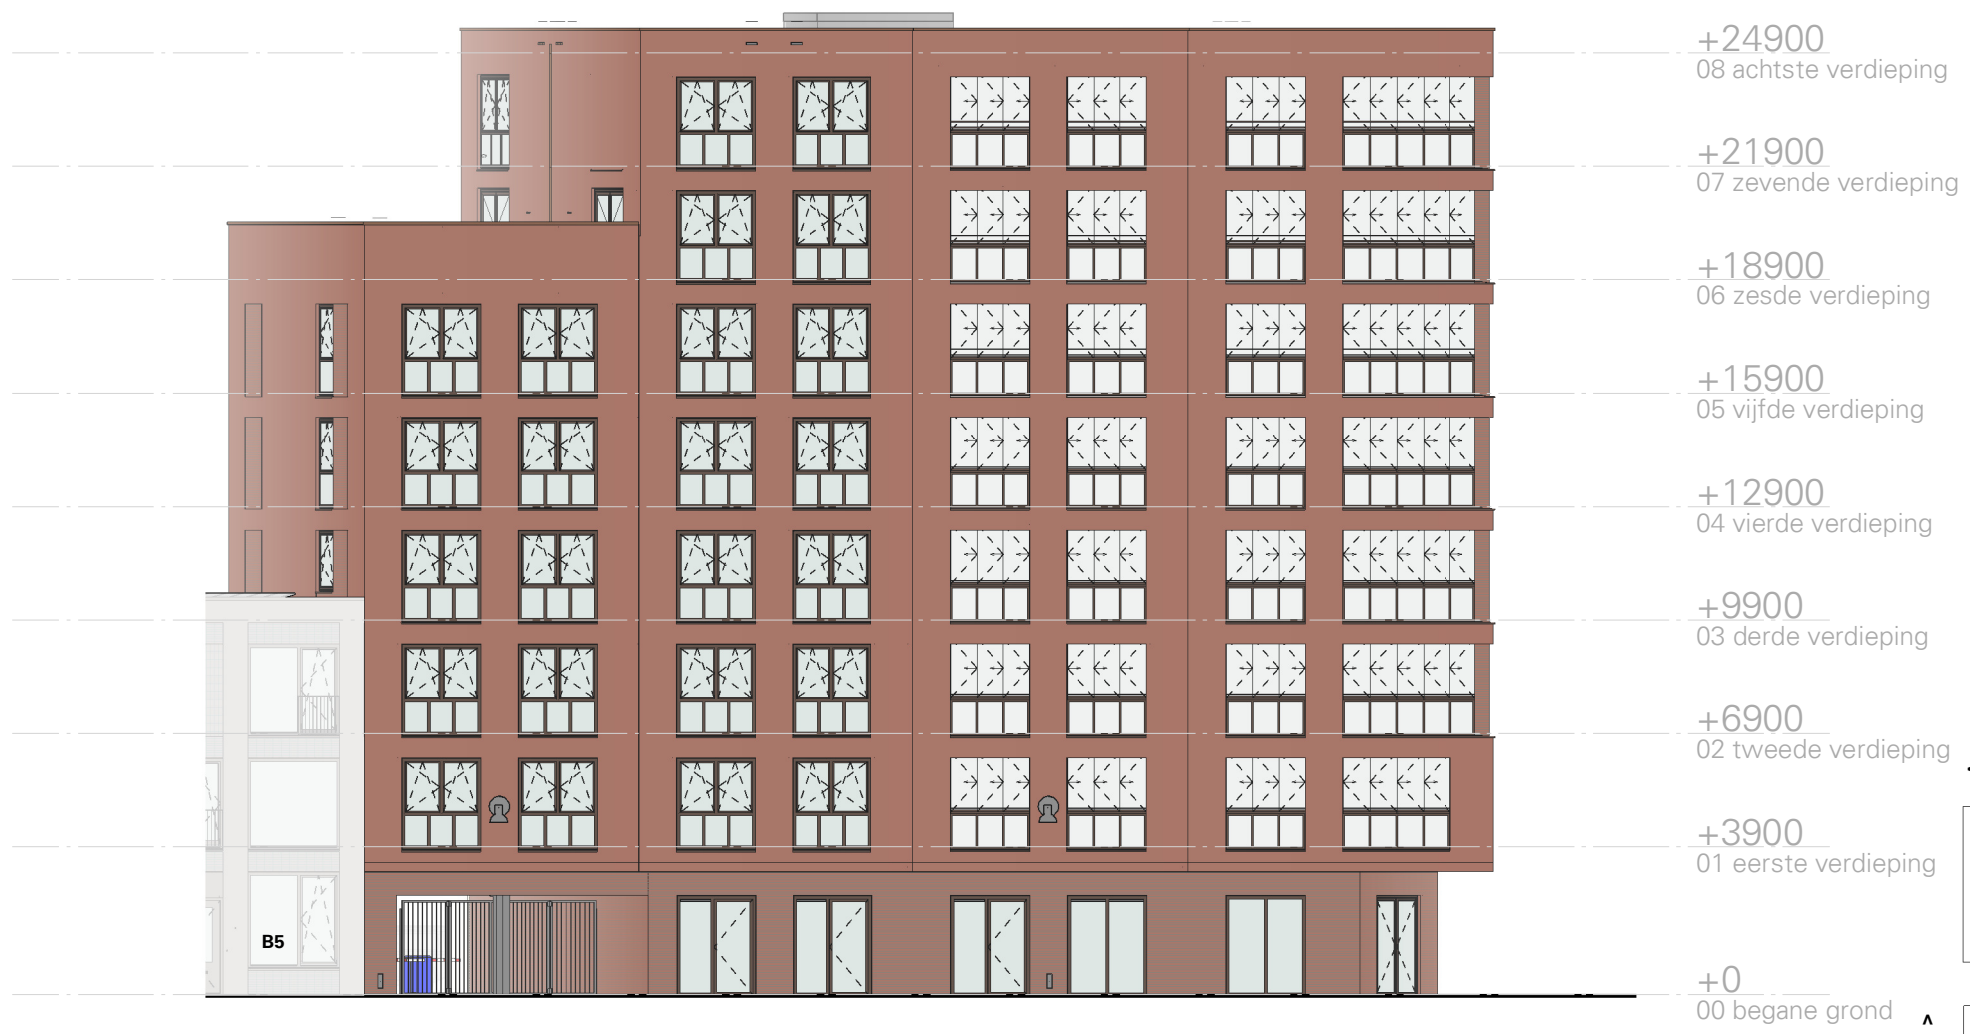

Gevel B4 - NO

Cobercokwartier Arnhem - Gebouw B - De Melkontvangst

datum: 01-11-2024
schaal: 1:200
formaat: A3

Gevelaanzicht B4 - Gevel Noordoost

Tekeningnummer: VK-B4-00j

Gevel B4 - NW

Cobercokwartier Arnhem - Gebouw B - De Melkontvangst

datum: 01-11-2024
 schaal: 1:200
 formaat: A3

Gevelaanzicht B4 - Gevel Noordwest

Tekeningnummer: VK-B4-00k

Gevel B4 - Z

Cobercokwartier Arnhem - Gebouw B - De Melkontvangst

datum: 01-11-2024
 schaal: 1:200
 formaat: A3

Gevelaanzicht B4 - Gevel Zuid

Tekeningnummer: VK-B4-001

Gevel B4 - ZW

Cobercokwartier Arnhem - Gebouw B - De Melkontvangst

datum: 01-11-2024
schaal: 1:200
formaat: A3

Gevelaanzicht B4 - Gevel Zuidwest

Tekeningnummer: VK-B4-00m