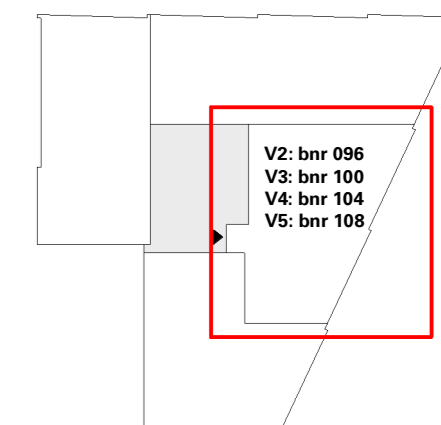

BNR: 92, 96, 100, 104, 108

Omschrijving optie: 01.10.00.110H Samenvoegen slaapkamer 1 en 2

Type: H3

Afwerkingsniveau: Comfort

Elektra symbolen in roze kader, zijn vrij te plaatsen in de betreffende ruimte van het appartement

B4 - Eerste verdieping

B4 - Tweede t/m vijfde verdieping

Cobercokwartier Arnhem - Gebouw B - De Melkontvangst

datum: 01-11-2024
schaal: 1:50
formaat: A2
woningtype: H3
Afwerkingsniveau: Comfort

Bouwdeel B4 - Type H3 - Bnr 92, 96, 100, 104, 108 OPTIEBLAD 3

Tekeningnummer: VK-B4-092-03