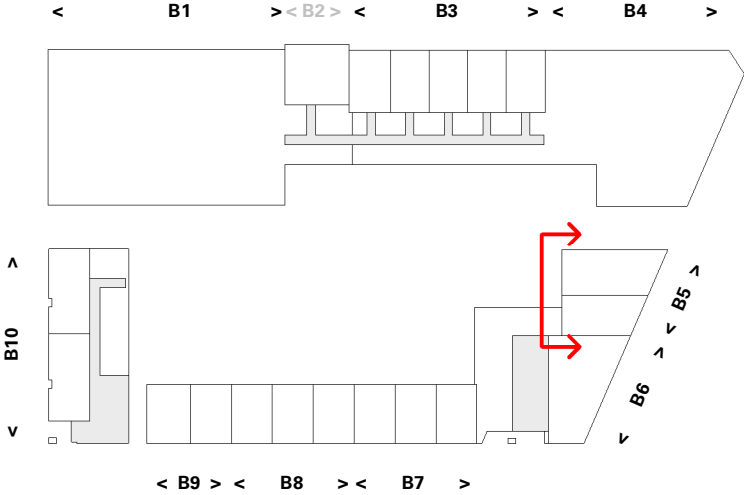

Gevel B5 - NO

Cobercokwartier Arnhem - Gebouw B - De Melkontvangst

datum: 01-11-2024
schaal: 1:200
formaat: A3

Gevelaanzicht B5 - Gevel Noordoost

Tekeningnummer: VK-B5-00b

Gevel B5 - NW

Cobercokwartier Arnhem - Gebouw B - De Melkontvangst

datum: 01-11-2024
schaal: 1:200
formaat: A3

Gevelaanzicht B5 - Gevel Noordwest

Tekeningnummer: VK-B5-00c

Gevel B5 - Z

type:K2 type:K1
bnr:121 bnr:120

Cobercokwartier Arnhem - Gebouw B - De Melkontvangst

datum: 01-11-2024
schaal: 1:200
formaat: A3

Gevelaanzicht B5 - Gevel Zuid

Tekeningnummer: VK-B5-00d