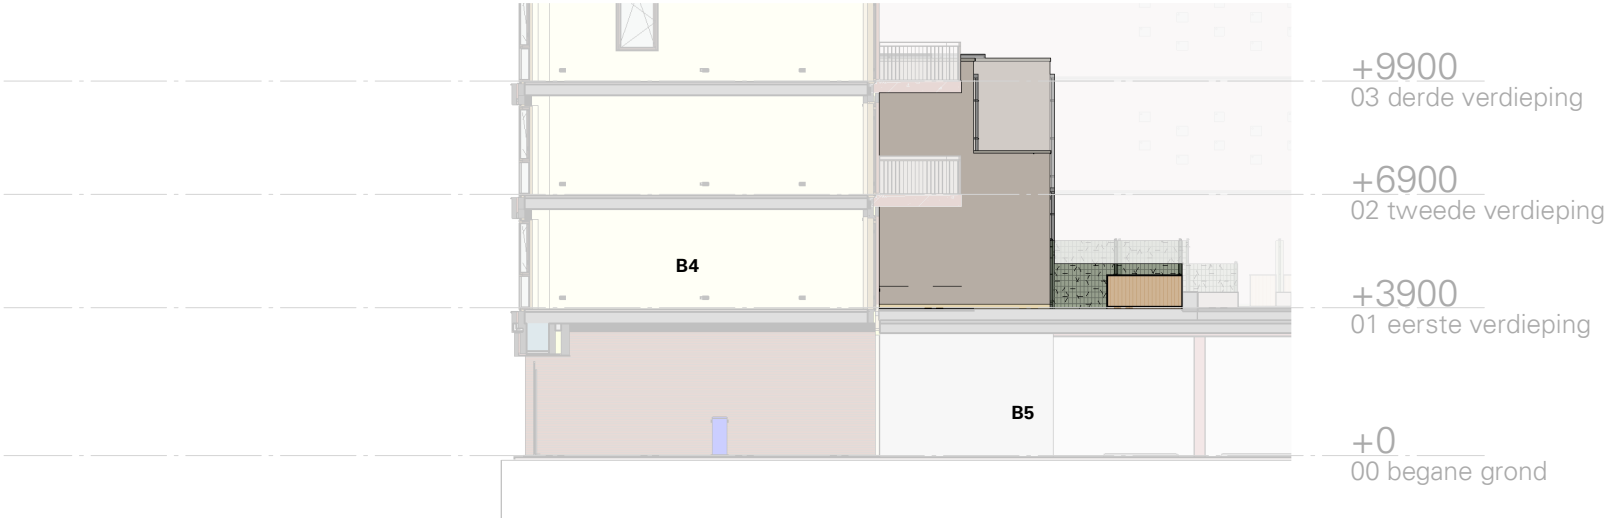

Gevel B5 - NO

Cobercokwartier Arnhem - Gebouw B - De Melkontvangst

datum: 01-11-2024
schaal: 1:200
formaat: A3

Gevelaanzicht B5 - Gevel Noordoost

Tekeningnummer: VK-B5-00b

Gevel B5 - NW

Cobercokwartier Arnhem - Gebouw B - De Melkontvangst

datum: 01-11-2024
schaal: 1:200
formaat: A3

Gevelaanzicht B5 - Gevel Noordwest

Tekeningnummer: VK-B5-00c

Gevel B5 - Z

type:K2 type:K1
bnr:121 bnr:120

Cobercokwartier Arnhem - Gebouw B - De Melkontvangst

datum: 01-11-2024
schaal: 1:200
formaat: A3

Gevelaanzicht B5 - Gevel Zuid

Tekeningnummer: VK-B5-00d