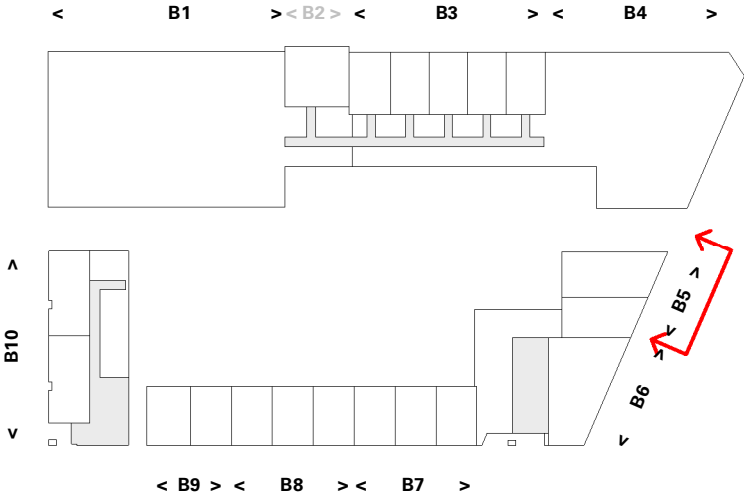

Gevel B5 - NO

Cobercokwartier Arnhem - Gebouw B - De Melkontvangst

datum: 01-11-2024
schaal: 1:200
formaat: A3

Gevelaanzicht B5 - Gevel Noordoost

Tekeningnummer: VK-B5-00b

Gevel B5 - NW

Cobercokwartier Arnhem - Gebouw B - De Melkontvangst

datum: 01-11-2024
schaal: 1:200
formaat: A3

Gevelaanzicht B5 - Gevel Noordwest

Tekeningnummer: VK-B5-00c

Gevel B5 - Z

type:K2 type:K1
bnr:121 bnr:120

Cobercokwartier Arnhem - Gebouw B - De Melkontvangst

datum: 01-11-2024
schaal: 1:200
formaat: A3

Gevelaanzicht B5 - Gevel Zuid

Tekeningnummer: VK-B5-00d