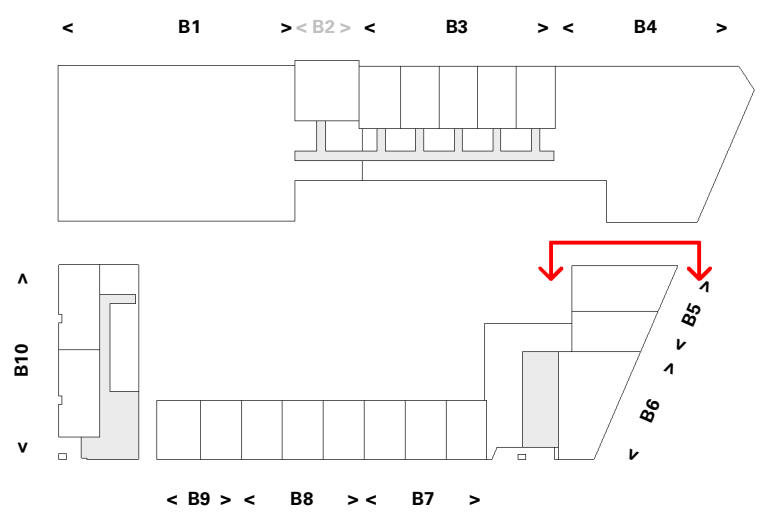

Gevel B5 - NO

Cobercokwartier Arnhem - Gebouw B - De Melkontvangst

datum: 01-11-2024
schaal: 1:200
formaat: A3

Gevelaanzicht B5 - Gevel Noordoost

Tekeningnummer: VK-B5-00b

Gevel B5 - NW

Cobercokwartier Arnhem - Gebouw B - De Melkontvangst

datum: 01-11-2024
schaal: 1:200
formaat: A3

Gevelaanzicht B5 - Gevel Noordwest

Tekeningnummer: VK-B5-00c

Gevel B5 - Z

type:K2 type:K1
bnr:121 bnr:120

Cobercokwartier Arnhem - Gebouw B - De Melkontvangst

datum: 01-11-2024
schaal: 1:200
formaat: A3

Gevelaanzicht B5 - Gevel Zuid

Tekeningnummer: VK-B5-00d