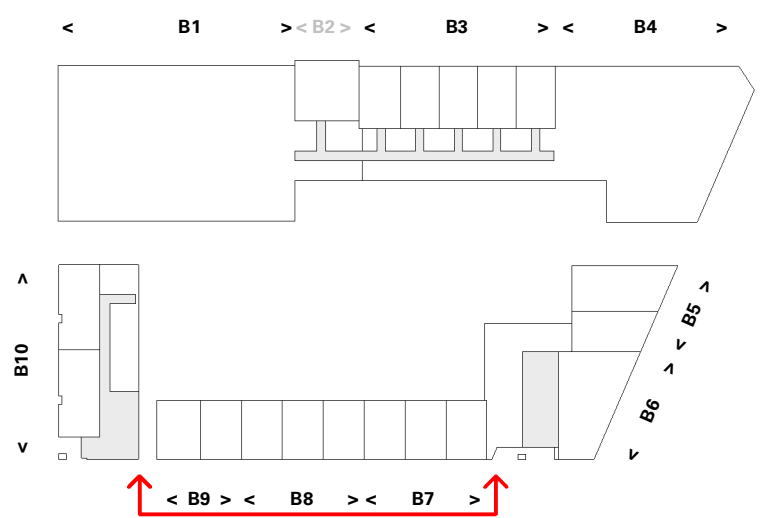

Gevel B789 - NO

type:P1	type:P1	type:O1	type:O1	type:O1	type:N1	type:N1	type:N1
bnr:161	bnr:160	bnr:152	bnr:151	bnr:150	bnr:142	bnr:141	bnr:140

Cobercokwartier Arnhem - Gebouw B - De Melkontvangst

datum: 01-11-2024
 schaal: 1:200
 formaat: A3

Gevelaanzicht B789 - Gevel Noordoost

Tekeningnummer: VK-B7 8 9-00f

Gevel B789 - ZW

Cobercokwartier Arnhem - Gebouw B - De Melkontvangst

datum: 01-11-2024
 schaal: 1:200
 formaat: A3

Gevelaanzicht B789 - Gevel Zuidwest