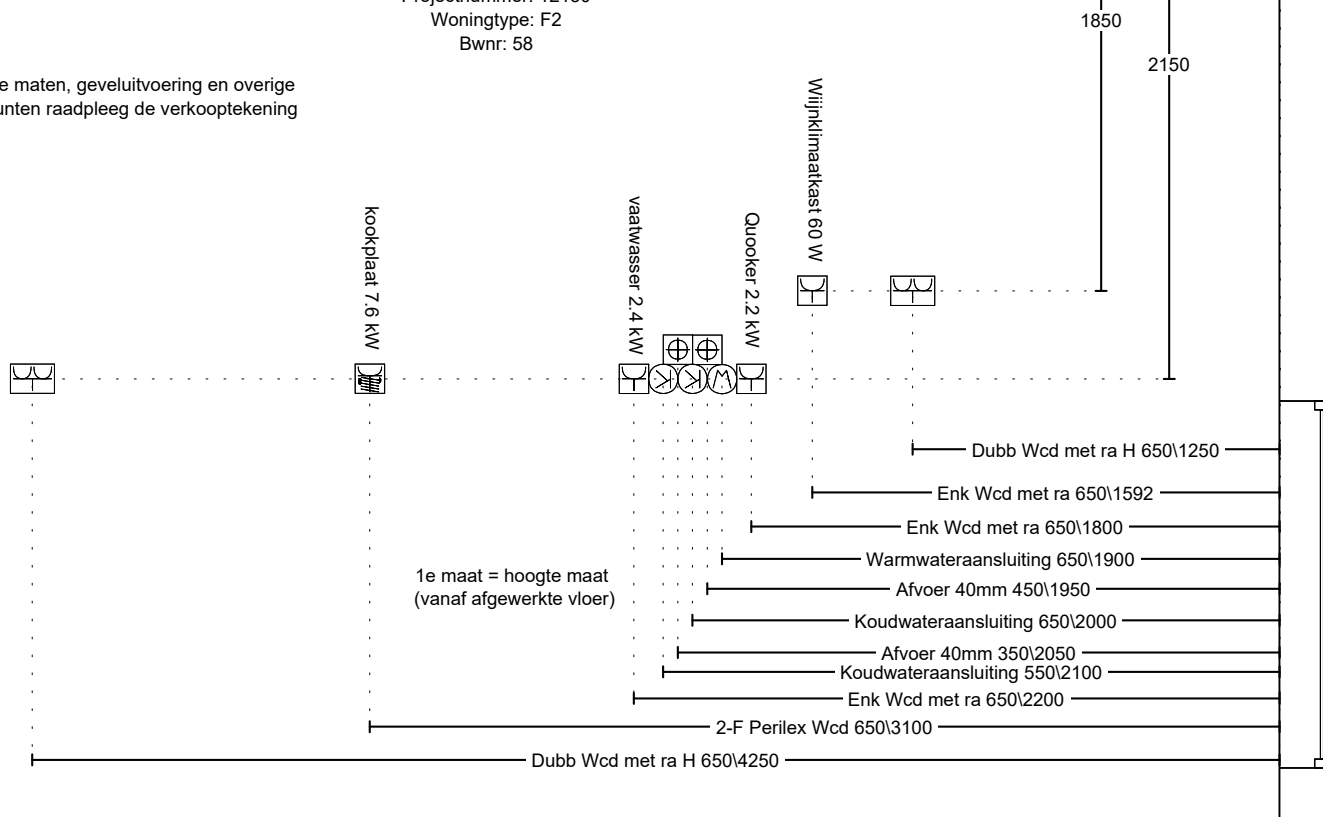

Project:
 Ontwerp: 12130_F2_install
 Datum: 22/2/24

DEZE TEKENING IS NIET BINDEND

Project: Coberco
Projectnummer: 12130
Woningtype: F2
Bwnr: 58

Voor exacte maten, geveluitvoering en overige
installatiepunten raadpleeg de verkooptekening

Project:

Ontwerp: 12130_F2_install

Datum: 22/2/24

DEZE TEKENING IS NIET BINDEND

Project: Coberco
Projectnummer: 12130
Woningtype: F2
Bwnr: 58

2228

T
150

A

1e maat = hoogte maat
(vanaf afgewerkte vloer)

Enk Wcd met ra 300\1200

Enk Wcd met ra 1900\1400

Project:

Ontwerp: 12130_F2_install

Datum: 22/2/24

DEZE TEKENING IS NIET BINDEND