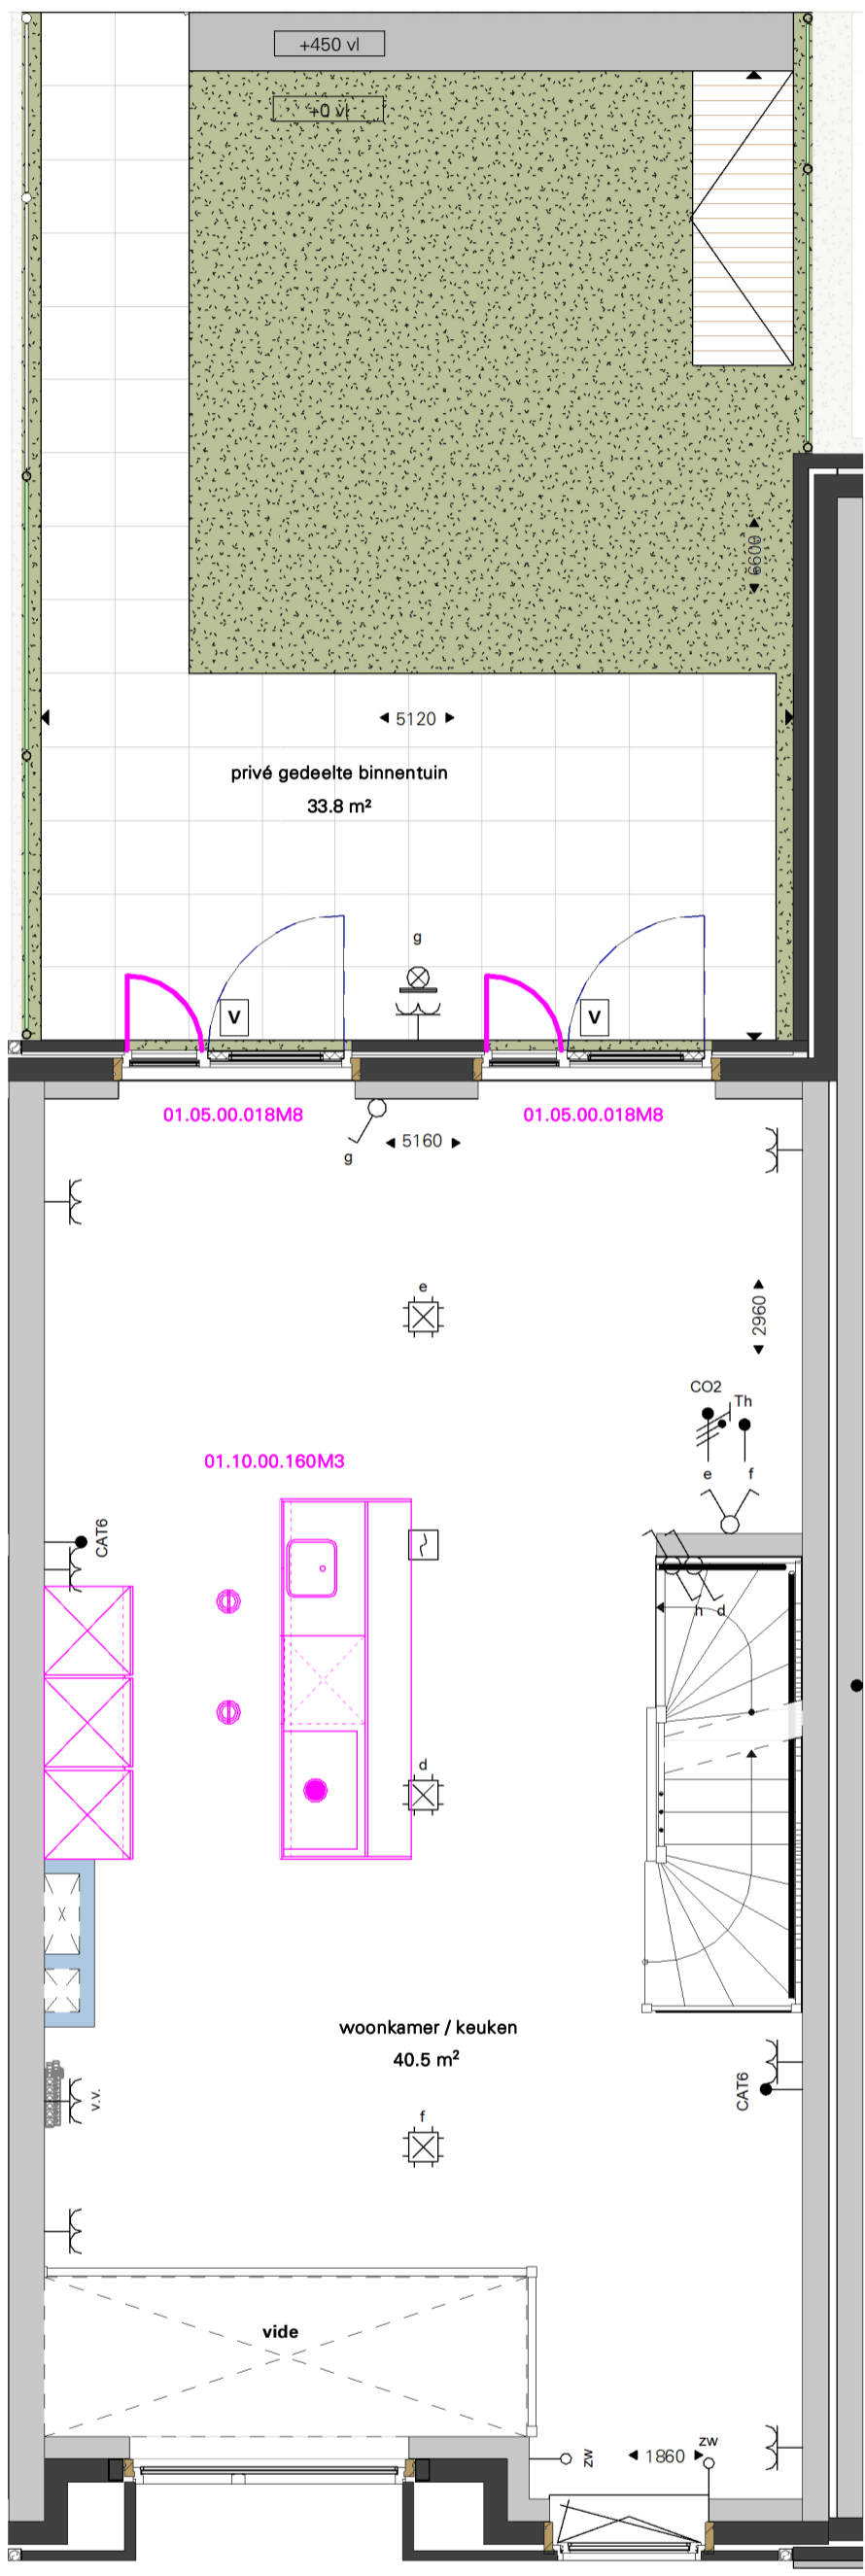

BNR: 140, 141, 142 (BG t/m V2)
 Omschrijving optie: 01.10.00.160M3 Verplaatsen keuken naar woonkamer
 Omschrijving optie: 01.05.00.018M8 Dubbele deuren met afwijkende afmetingen (2x)
 Omschrijving optie: 01.10.00.148M Separaat toilet
 Type: N1
 Afwerkingsniveau: Luxe

begane grond

eerste verdieping

tweede verdieping

Coberckwarkwarter Arnhem - Gebouw B - De Melkcontvangst
 datum: 01-11-2024
 schaal: 1:50
 formaat: A1
 woningtype: N1
 Afwerkingsniveau: Luxe
Bouwdeel B7 - Type N1 - Bnr 140, 141, 142 (BG t/m V2) OPTIEBLAD 1
 Tekeningnummer: VK-B7-140-01