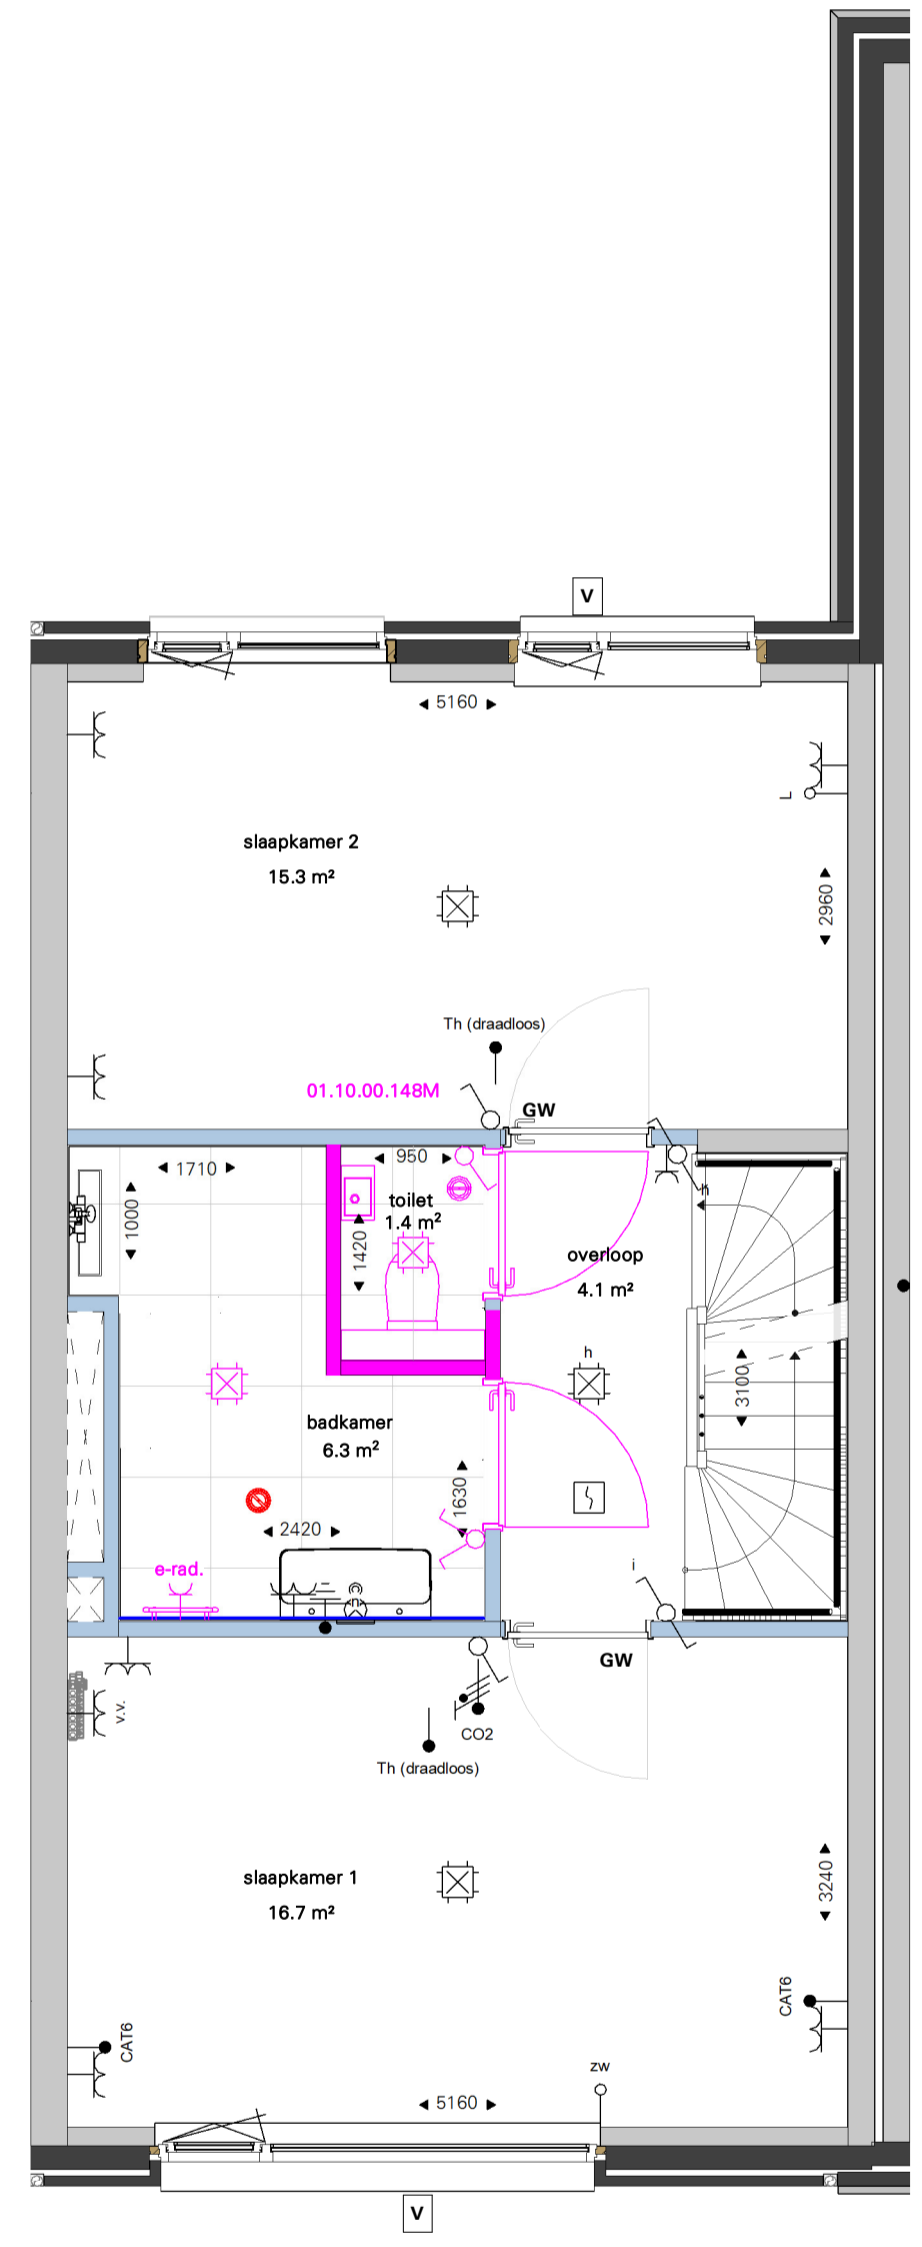

BNR: 140, 141, 142 (BG t/m V2)
 Omschrijving optie: 01.10.00.160M3 Verplaatsen keuken naar woonkamer
 Omschrijving optie: 01.05.00.018M8 Dubbele deuren met afwijkende afmetingen (2x)
 Omschrijving optie: 01.10.00.148M Separaat toilet
 Type: N1
 Afwerkingsniveau: Luxe

begane grond

eerste verdieping

tweede verdieping

Coberckwarkwarter Arnhem - Gebouw B - De Melkcontvangst
 datum: 01-11-2024
 schaal: 1:50
 formaat: A1
 woningtype: N1
 Afwerkingsniveau: Luxe
Bouwdeel B7 - Type N1 - Bnr 140, 141, 142 (BG t/m V2) OPTIEBLAD 1
 Tekeningnummer: VK-B7-140-01