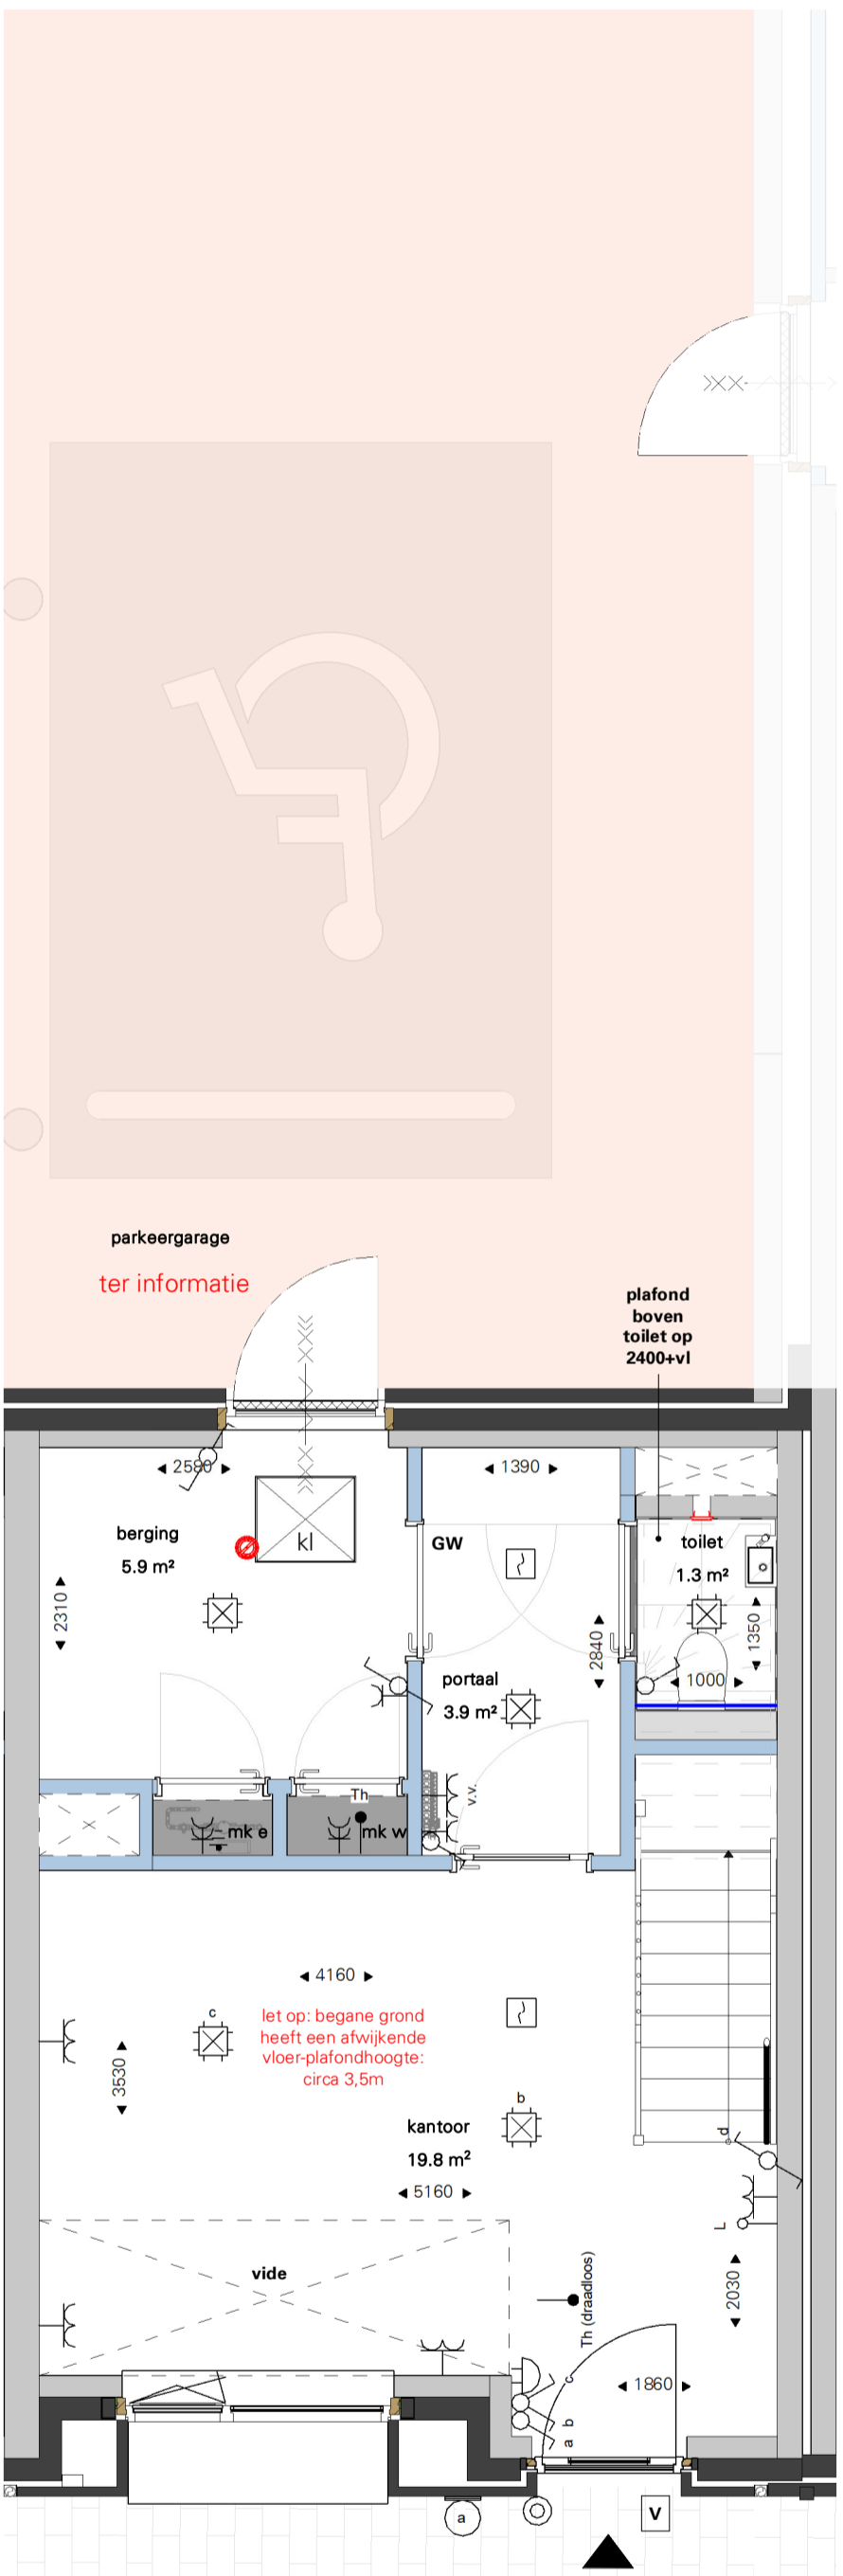

BNR: 140, 141, 142 (BG t/m V2)
 Omschrijving optie: 01.10.00.160M3 Verplaatsen keuken naar woonkamer
 Omschrijving optie: 01.05.00.018M8 Dubbele deuren met afwijkende afmetingen (2x)
 Omschrijving optie: 01.10.00.148M Separaat toilet
 Type: N1
 Afwerkingsniveau: Luxe

begane grond

eerste verdieping

tweede verdieping

Coberckwarkwarter Arnhem - Gebouw B - De Melkcontvangst
 datum: 01-11-2024
 schaal: 1:50
 formaat: A1
 woningtype: N1
 Afwerkingsniveau: Luxe
Bouwdeel B7 - Type N1 - Bnr 140, 141, 142 (BG t/m V2) OPTIEBLAD 1
 Tekeningnummer: VK-B7-140-01