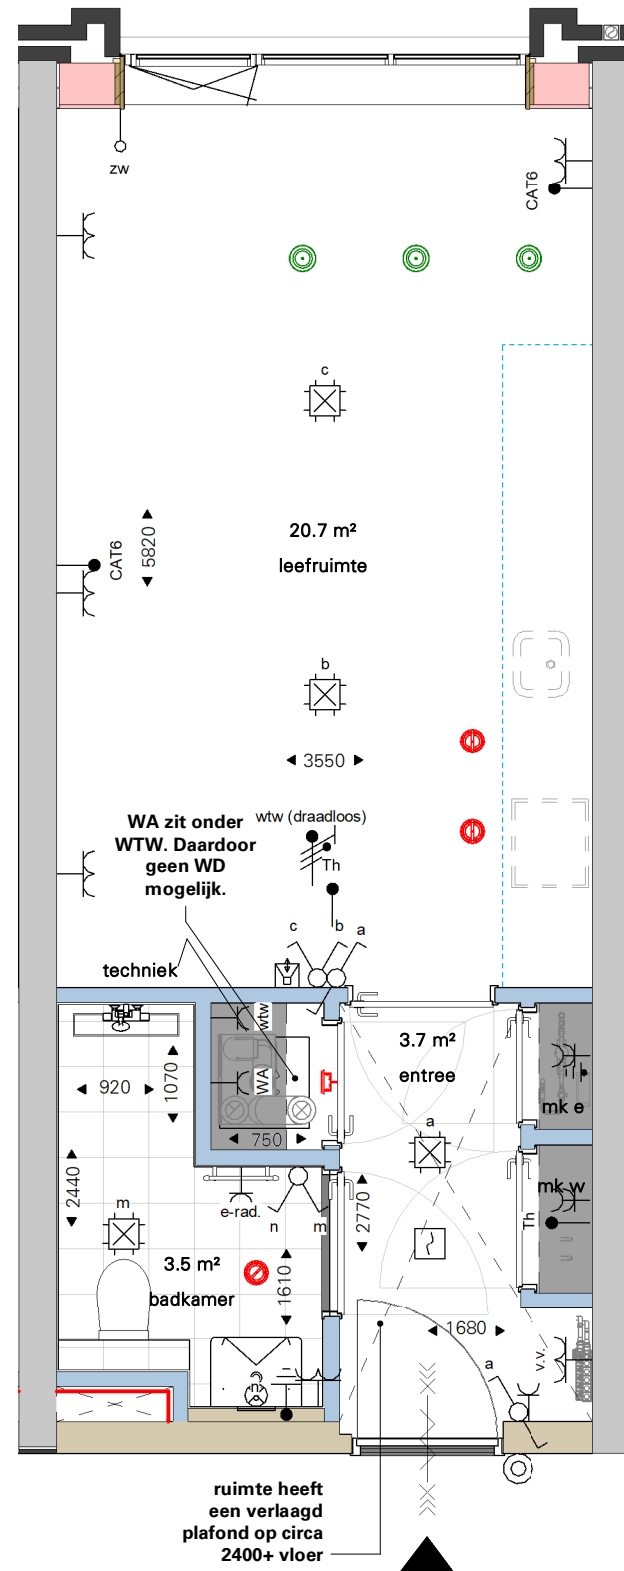

BNR: 030  
 Type: A1es  
 Afwerkingsniveau: Basis

Cobercokwartier Arnhem - Gebouw B - De Melkontvangst

datum: 01-11-2024 **Bouwdeel B1 - Type A1es - Bnr 030**  
 schaal: 1:50  
 formaat: A3  
 woningtype: A1es  
 Afwerkingsniveau: Basis  
 Tekeningnummer: VK-B1-030