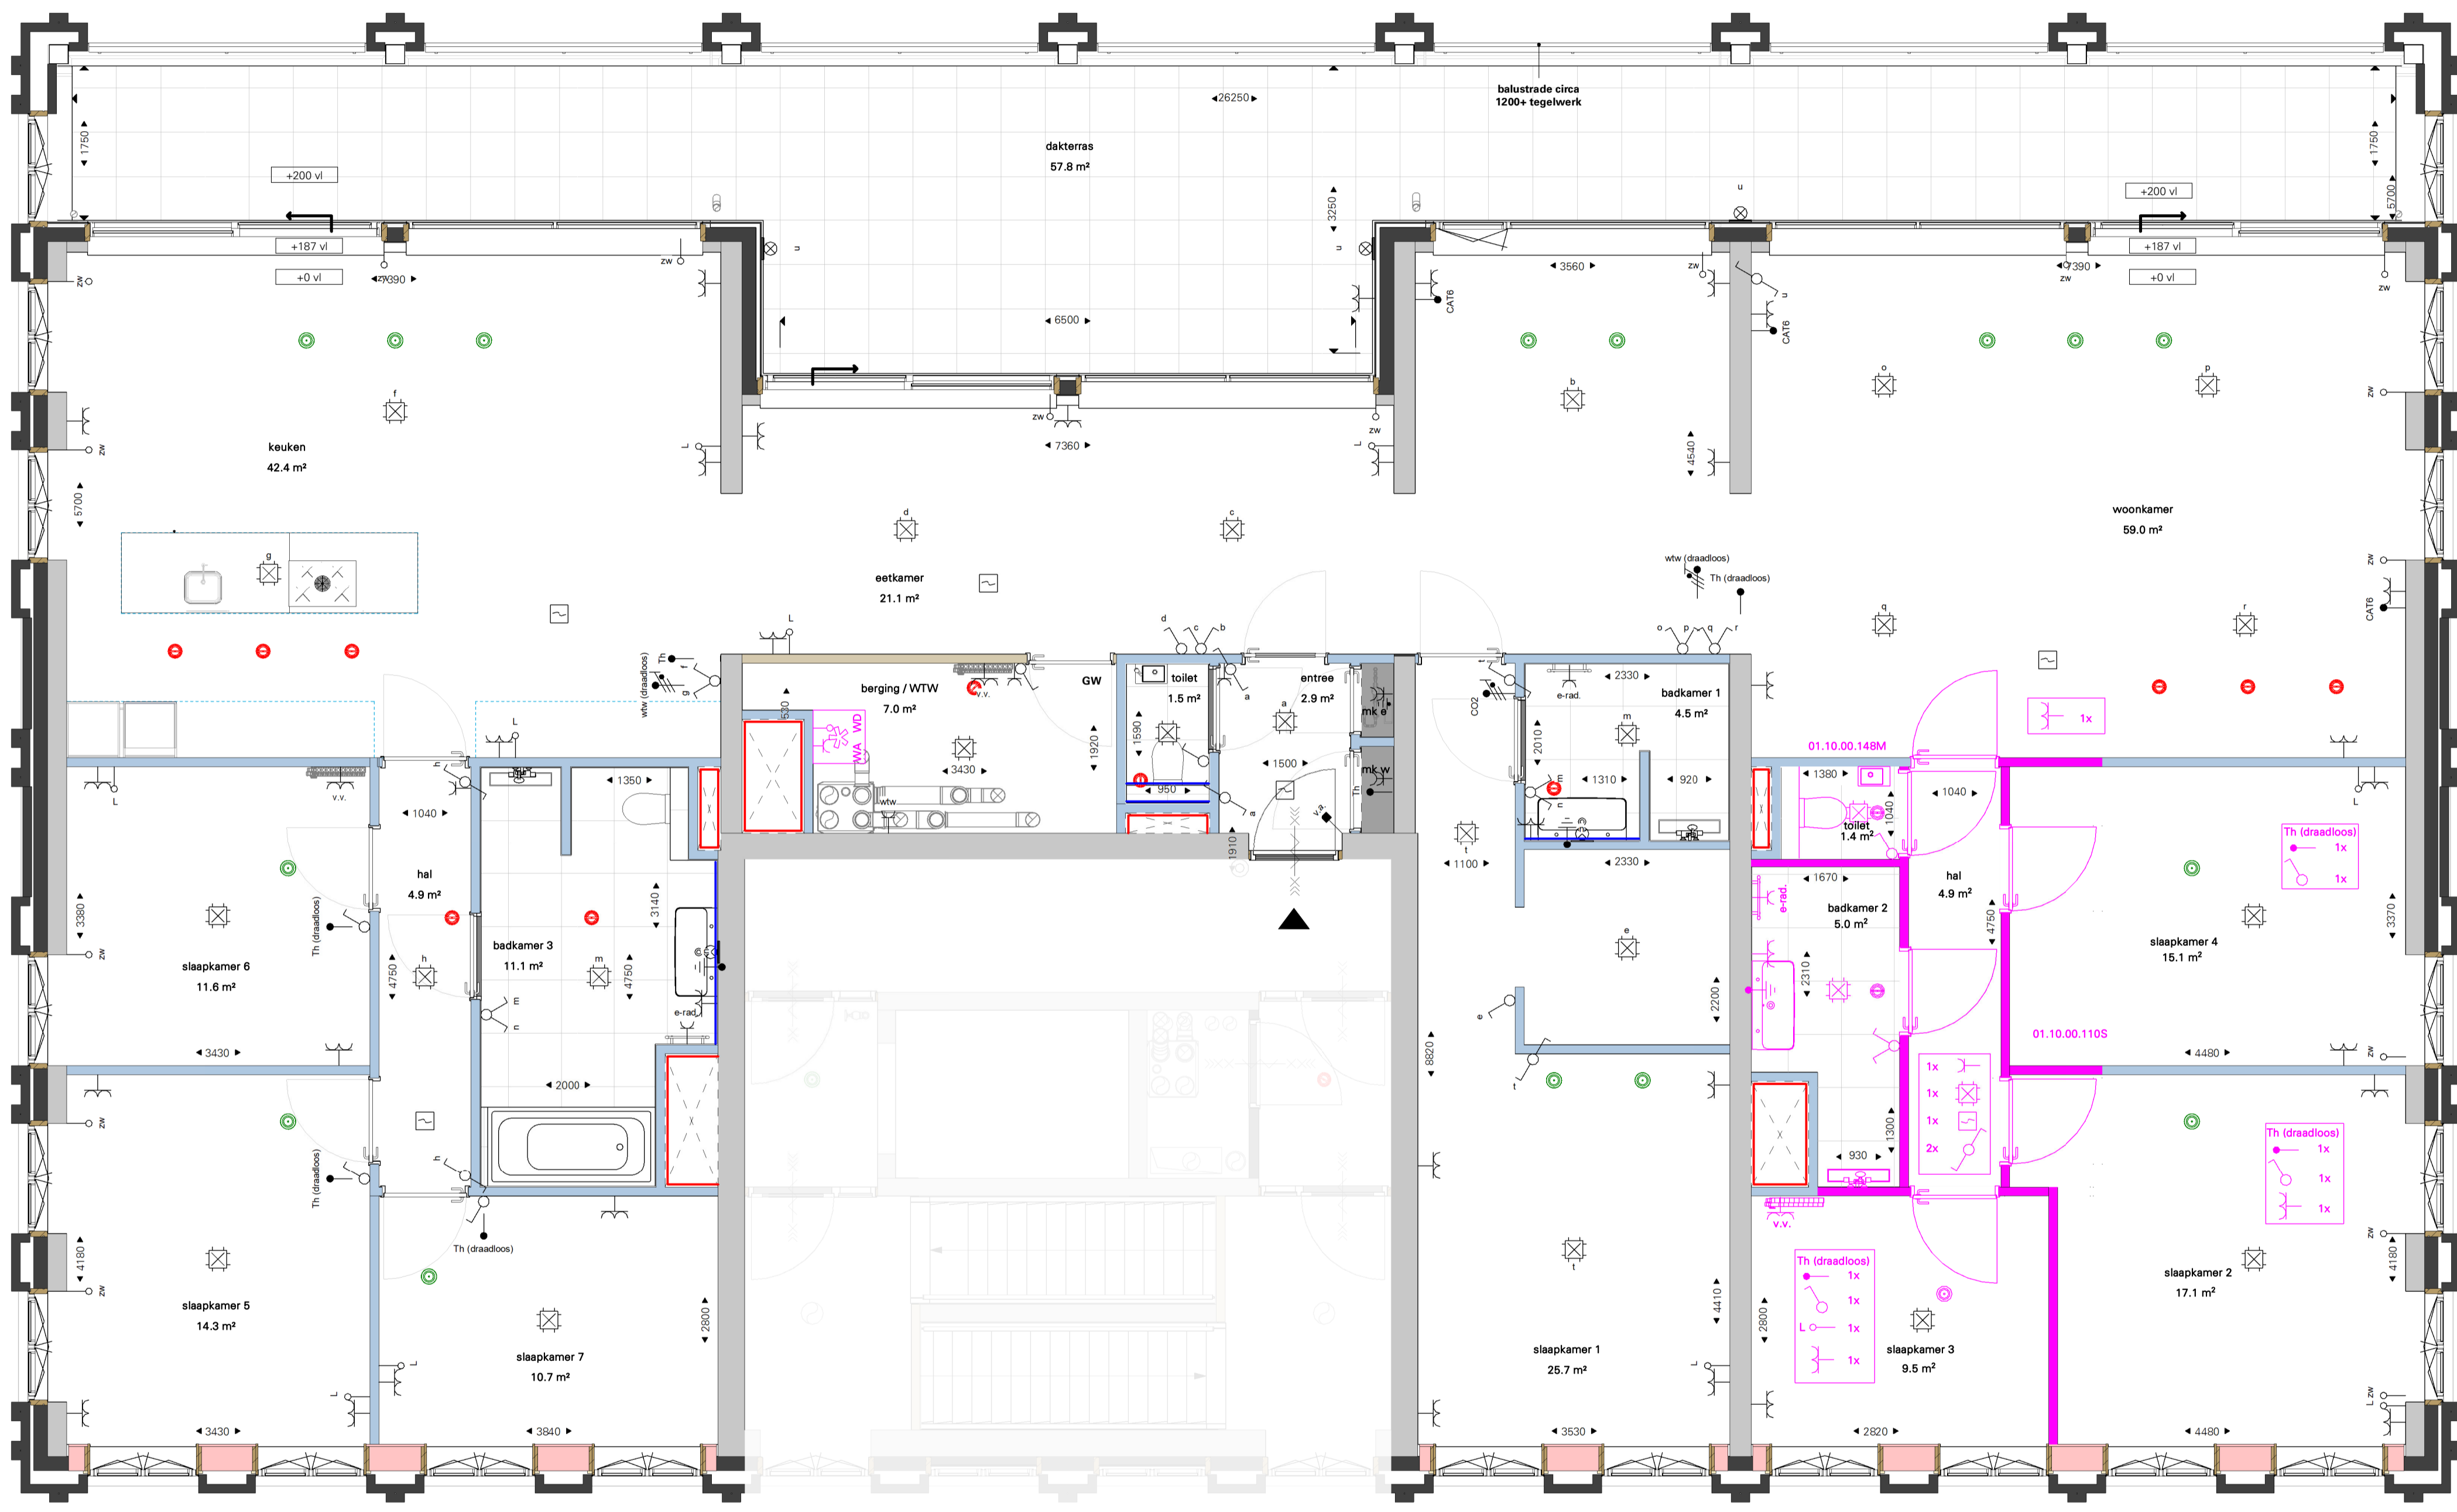

BNR: 058  
 Omschrijving optie: 01.10.00.110S Vergroten slaapkamers + badkamer 2 (berging vervalt)  
 Omschrijving optie: 01.10.00.148M Separaat toilet  
 Type: F2  
 Afwerkingsniveau: Luxe+

Elektra symbolen in roze kader, zijn vrij te plaatsen in de betreffende ruimte van het appartement

B1 - Eilde verdieping