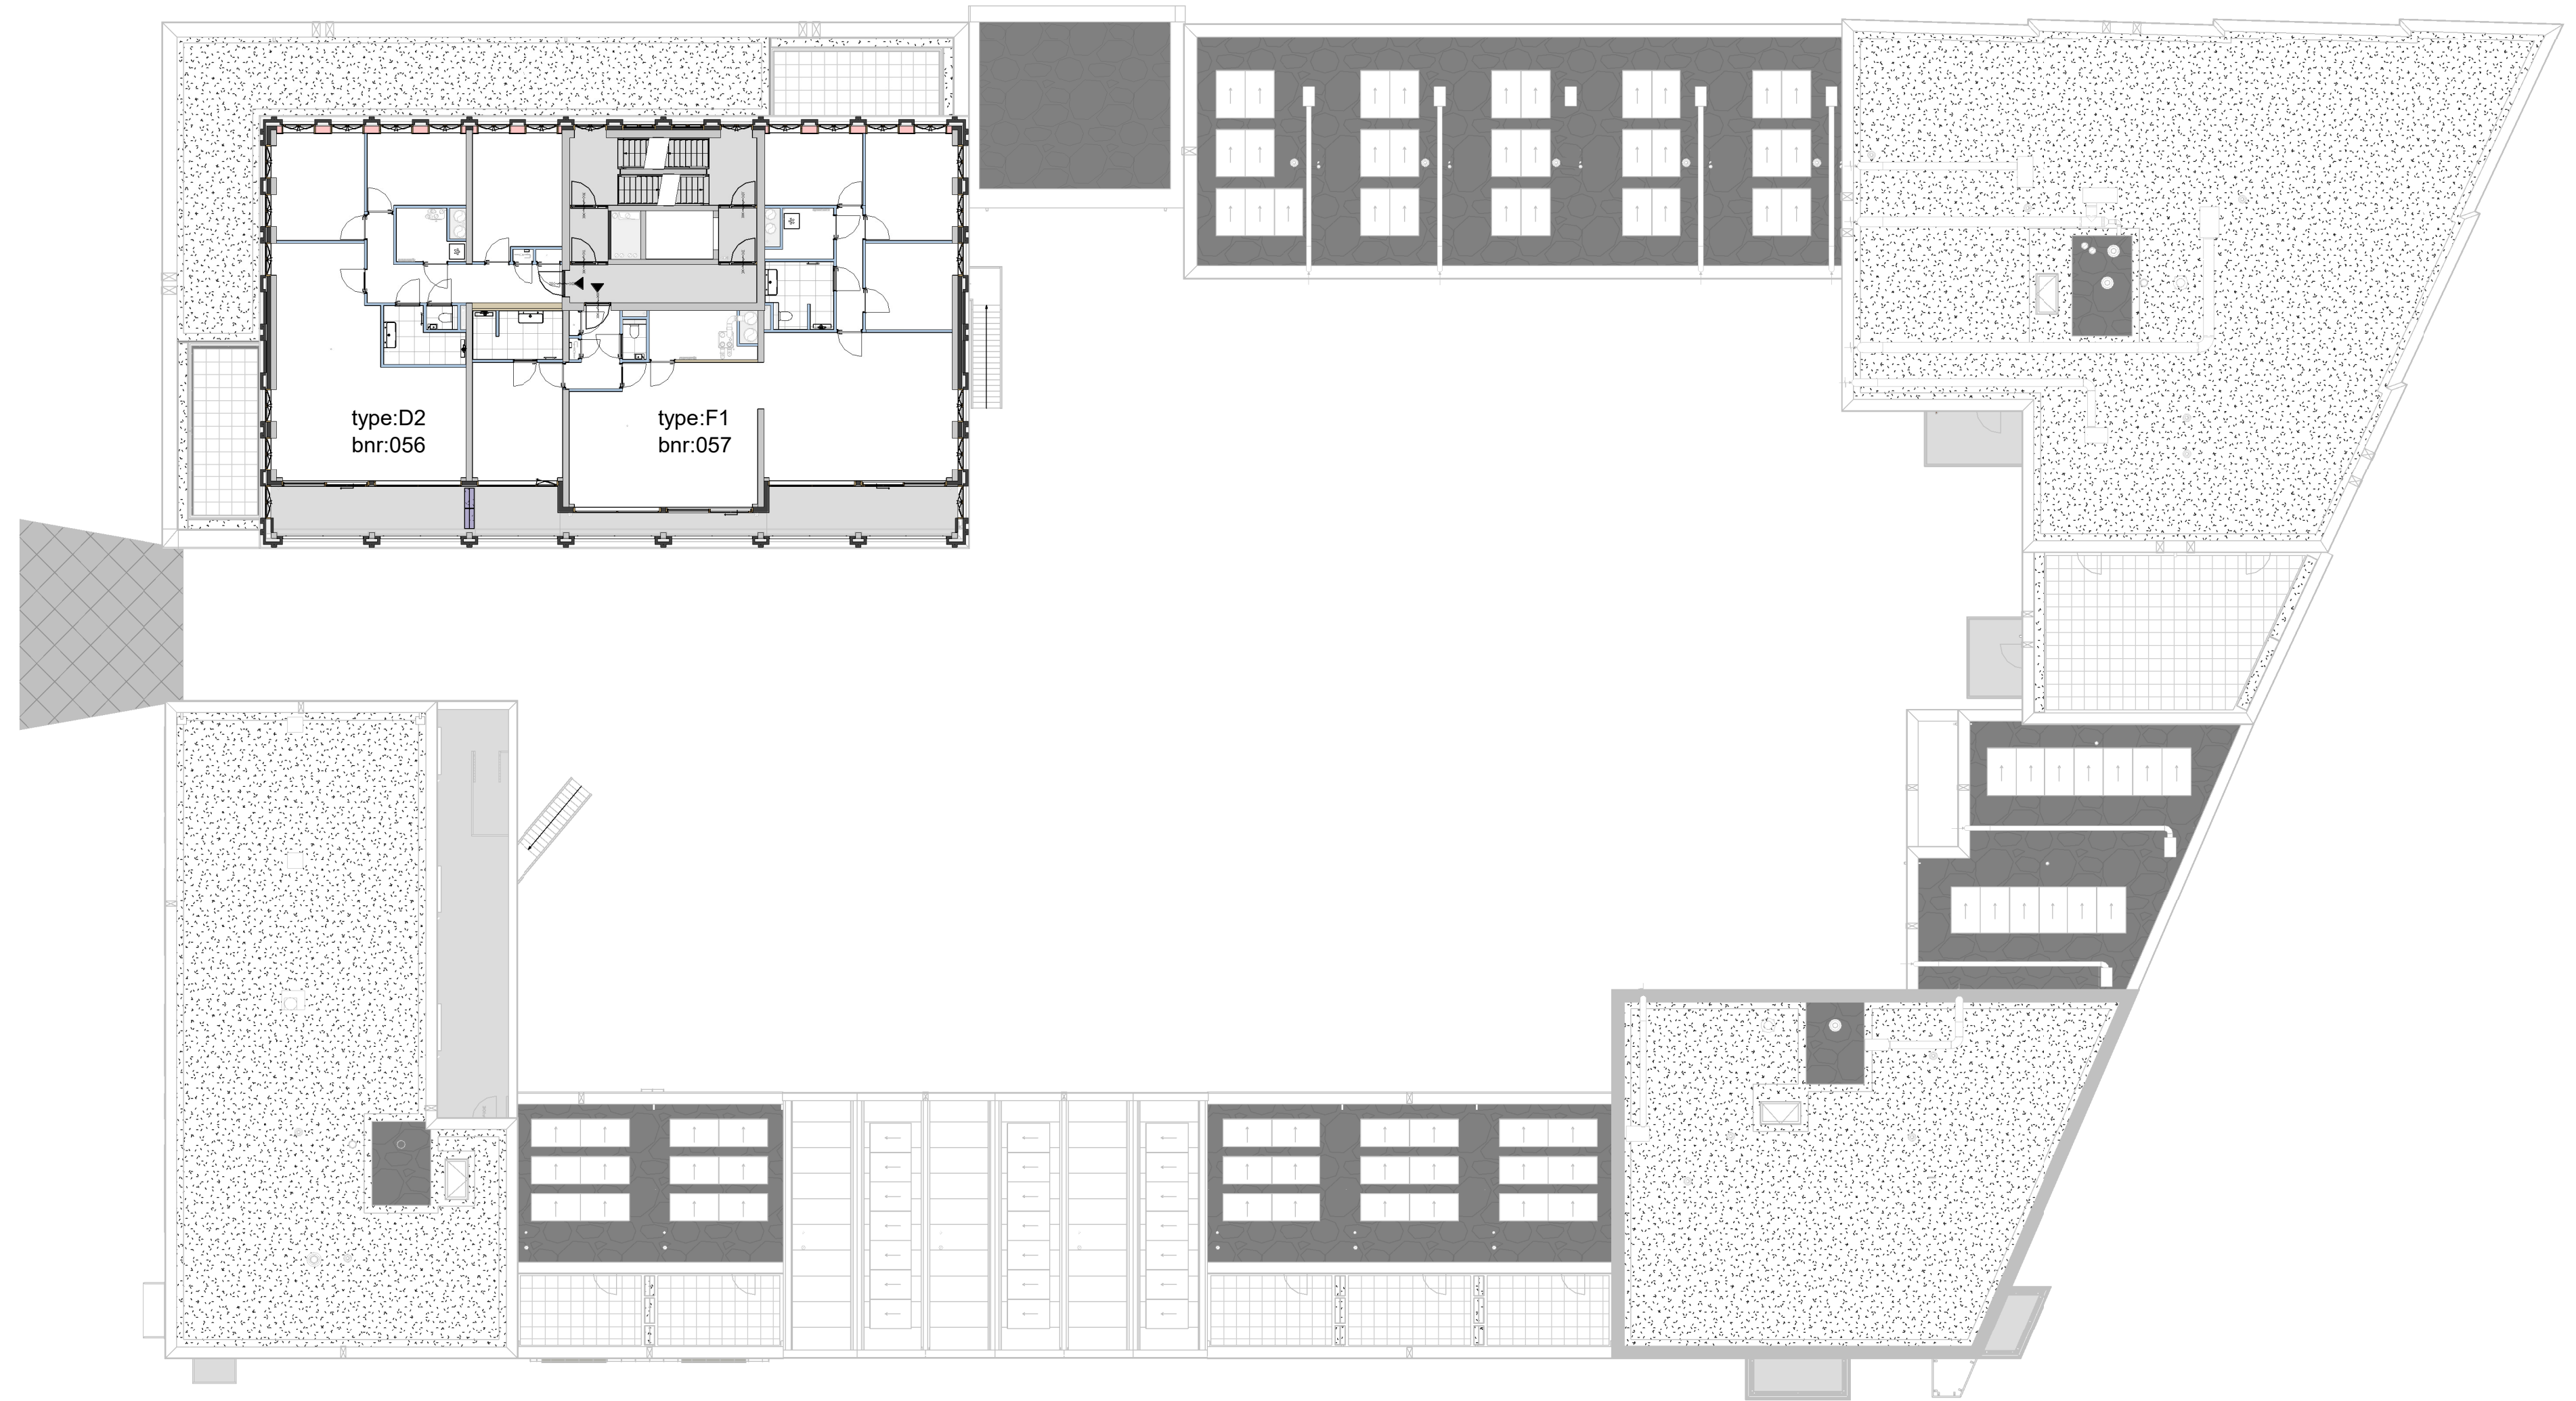

# Totaalplattegrond - Zevende verdieping

Cobercokwartier Arnhem - Gebouw B - De Melkontvangst

datum: 01-11-2024  
schaal: 1:200  
formaat: A2

**Totaalplattegrond - Zevende verdieping**

Tekeningnummer: VK-010

# Totaalplattegrond - Achtste verdieping

Cobercokwartier Arnhem - Gebouw B - De Melkontvangst

datum: 01-11-2024  
schaal: 1:200  
formaat: A2

**Totaalplattegrond - Achtste verdieping**

Tekeningnummer: VK-011

# Totaalplattegrond - Negende verdieping

Cobercokwartier Arnhem - Gebouw B - De Melkontvangst

datum: 01-11-2024  
schaal: 1:200  
formaat: A2

**Totaalplattegrond - Negende verdieping**

Tekeningnummer: VK-012

# Totaalplattegrond - Dakaanzicht

Cobercokwartier Arnhem - Gebouw B - De Melkontvangst

datum: 01-11-2024  
schaal: 1:200  
formaat: A2

**Totaalplattegrond - Dakaanzicht**

Tekeningnummer: VK-015