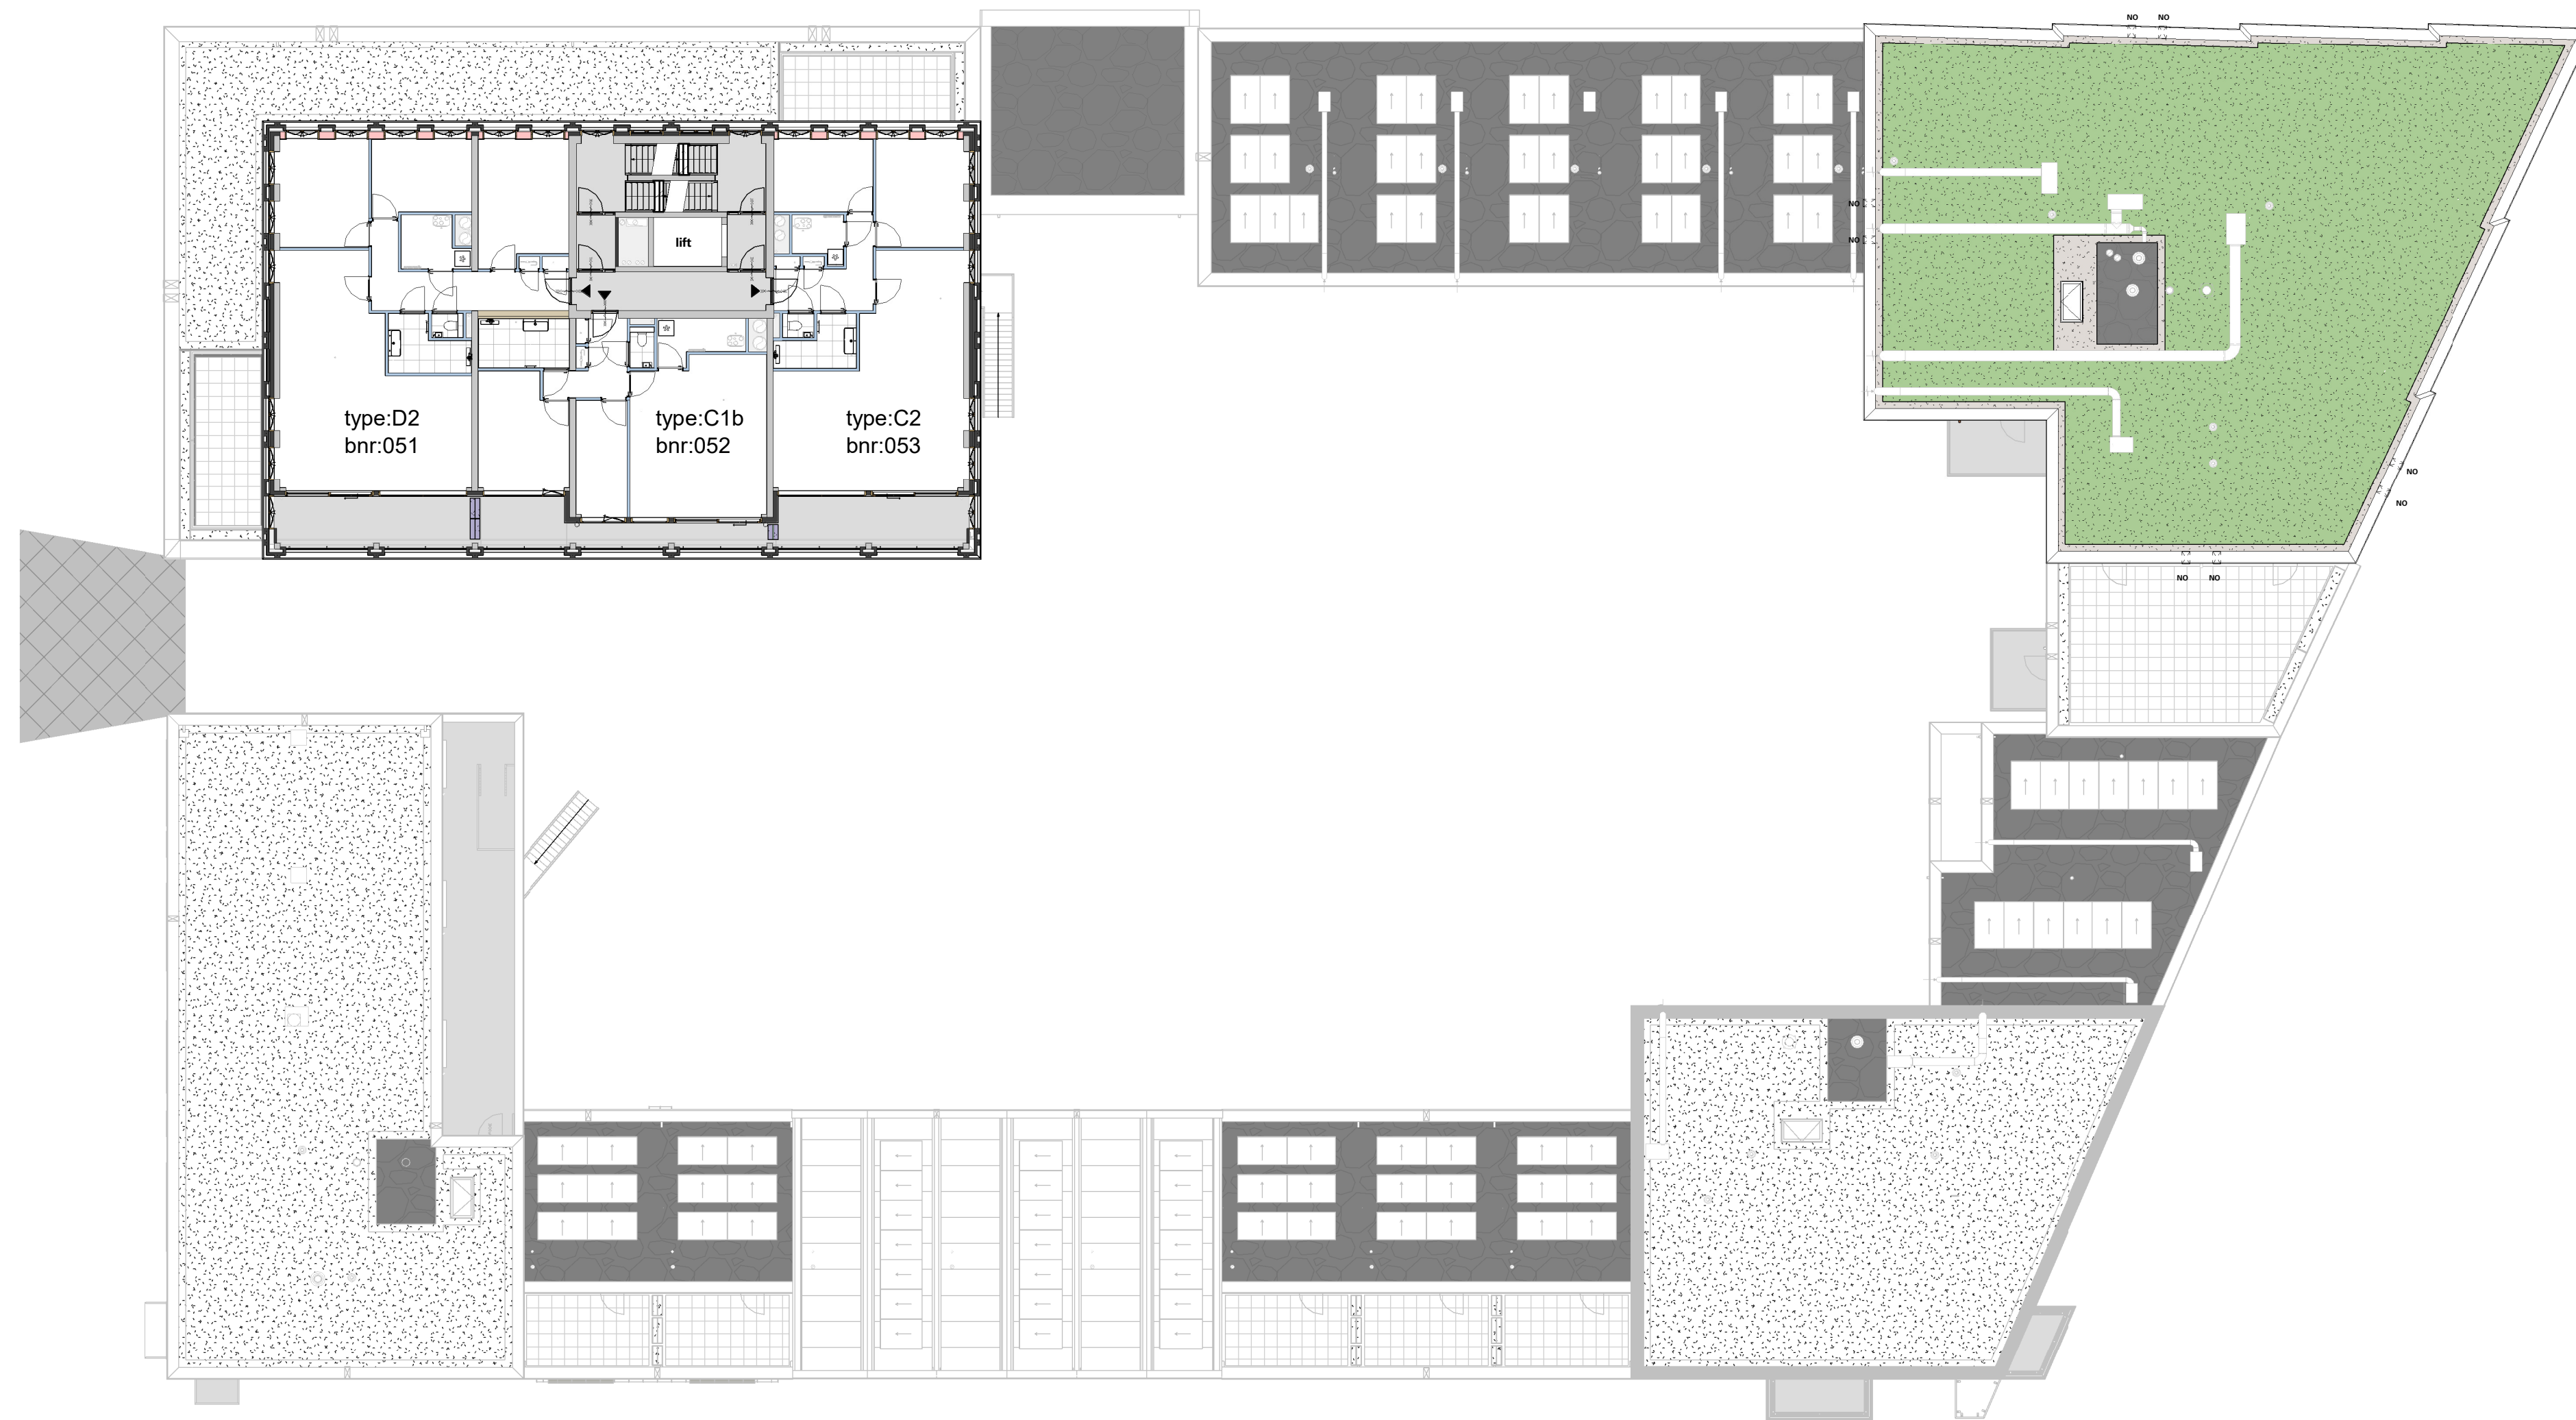

Totaalplattegrond - Zesde verdieping

Cobercokwartier Arnhem - Gebouw B - De Melkontvangst

datum: 01-11-2024  
schaal: 1:200  
formaat: A2

**Totaalplattegrond - Zesde verdieping**

Tekeningnummer: VK-009

# Totaalplattegrond - Zevende verdieping

Cobercokwartier Arnhem - Gebouw B - De Melkontvangst

datum: 01-11-2024  
schaal: 1:200  
formaat: A2

**Totaalplattegrond - Zevende verdieping**

Tekeningnummer: VK-010

# Totaalplattegrond - Achtste verdieping

Cobercokwartier Arnhem - Gebouw B - De Melkontvangst

datum: 01-11-2024  
schaal: 1:200  
formaat: A2

**Totaalplattegrond - Achtste verdieping**

Tekeningnummer: VK-011

# Totaalplattegrond - Dakaanzicht

Cobercokwartier Arnhem - Gebouw B - De Melkontvangst

datum: 01-11-2024  
schaal: 1:200  
formaat: A2

**Totaalplattegrond - Dakaanzicht**

Tekeningnummer: VK-015