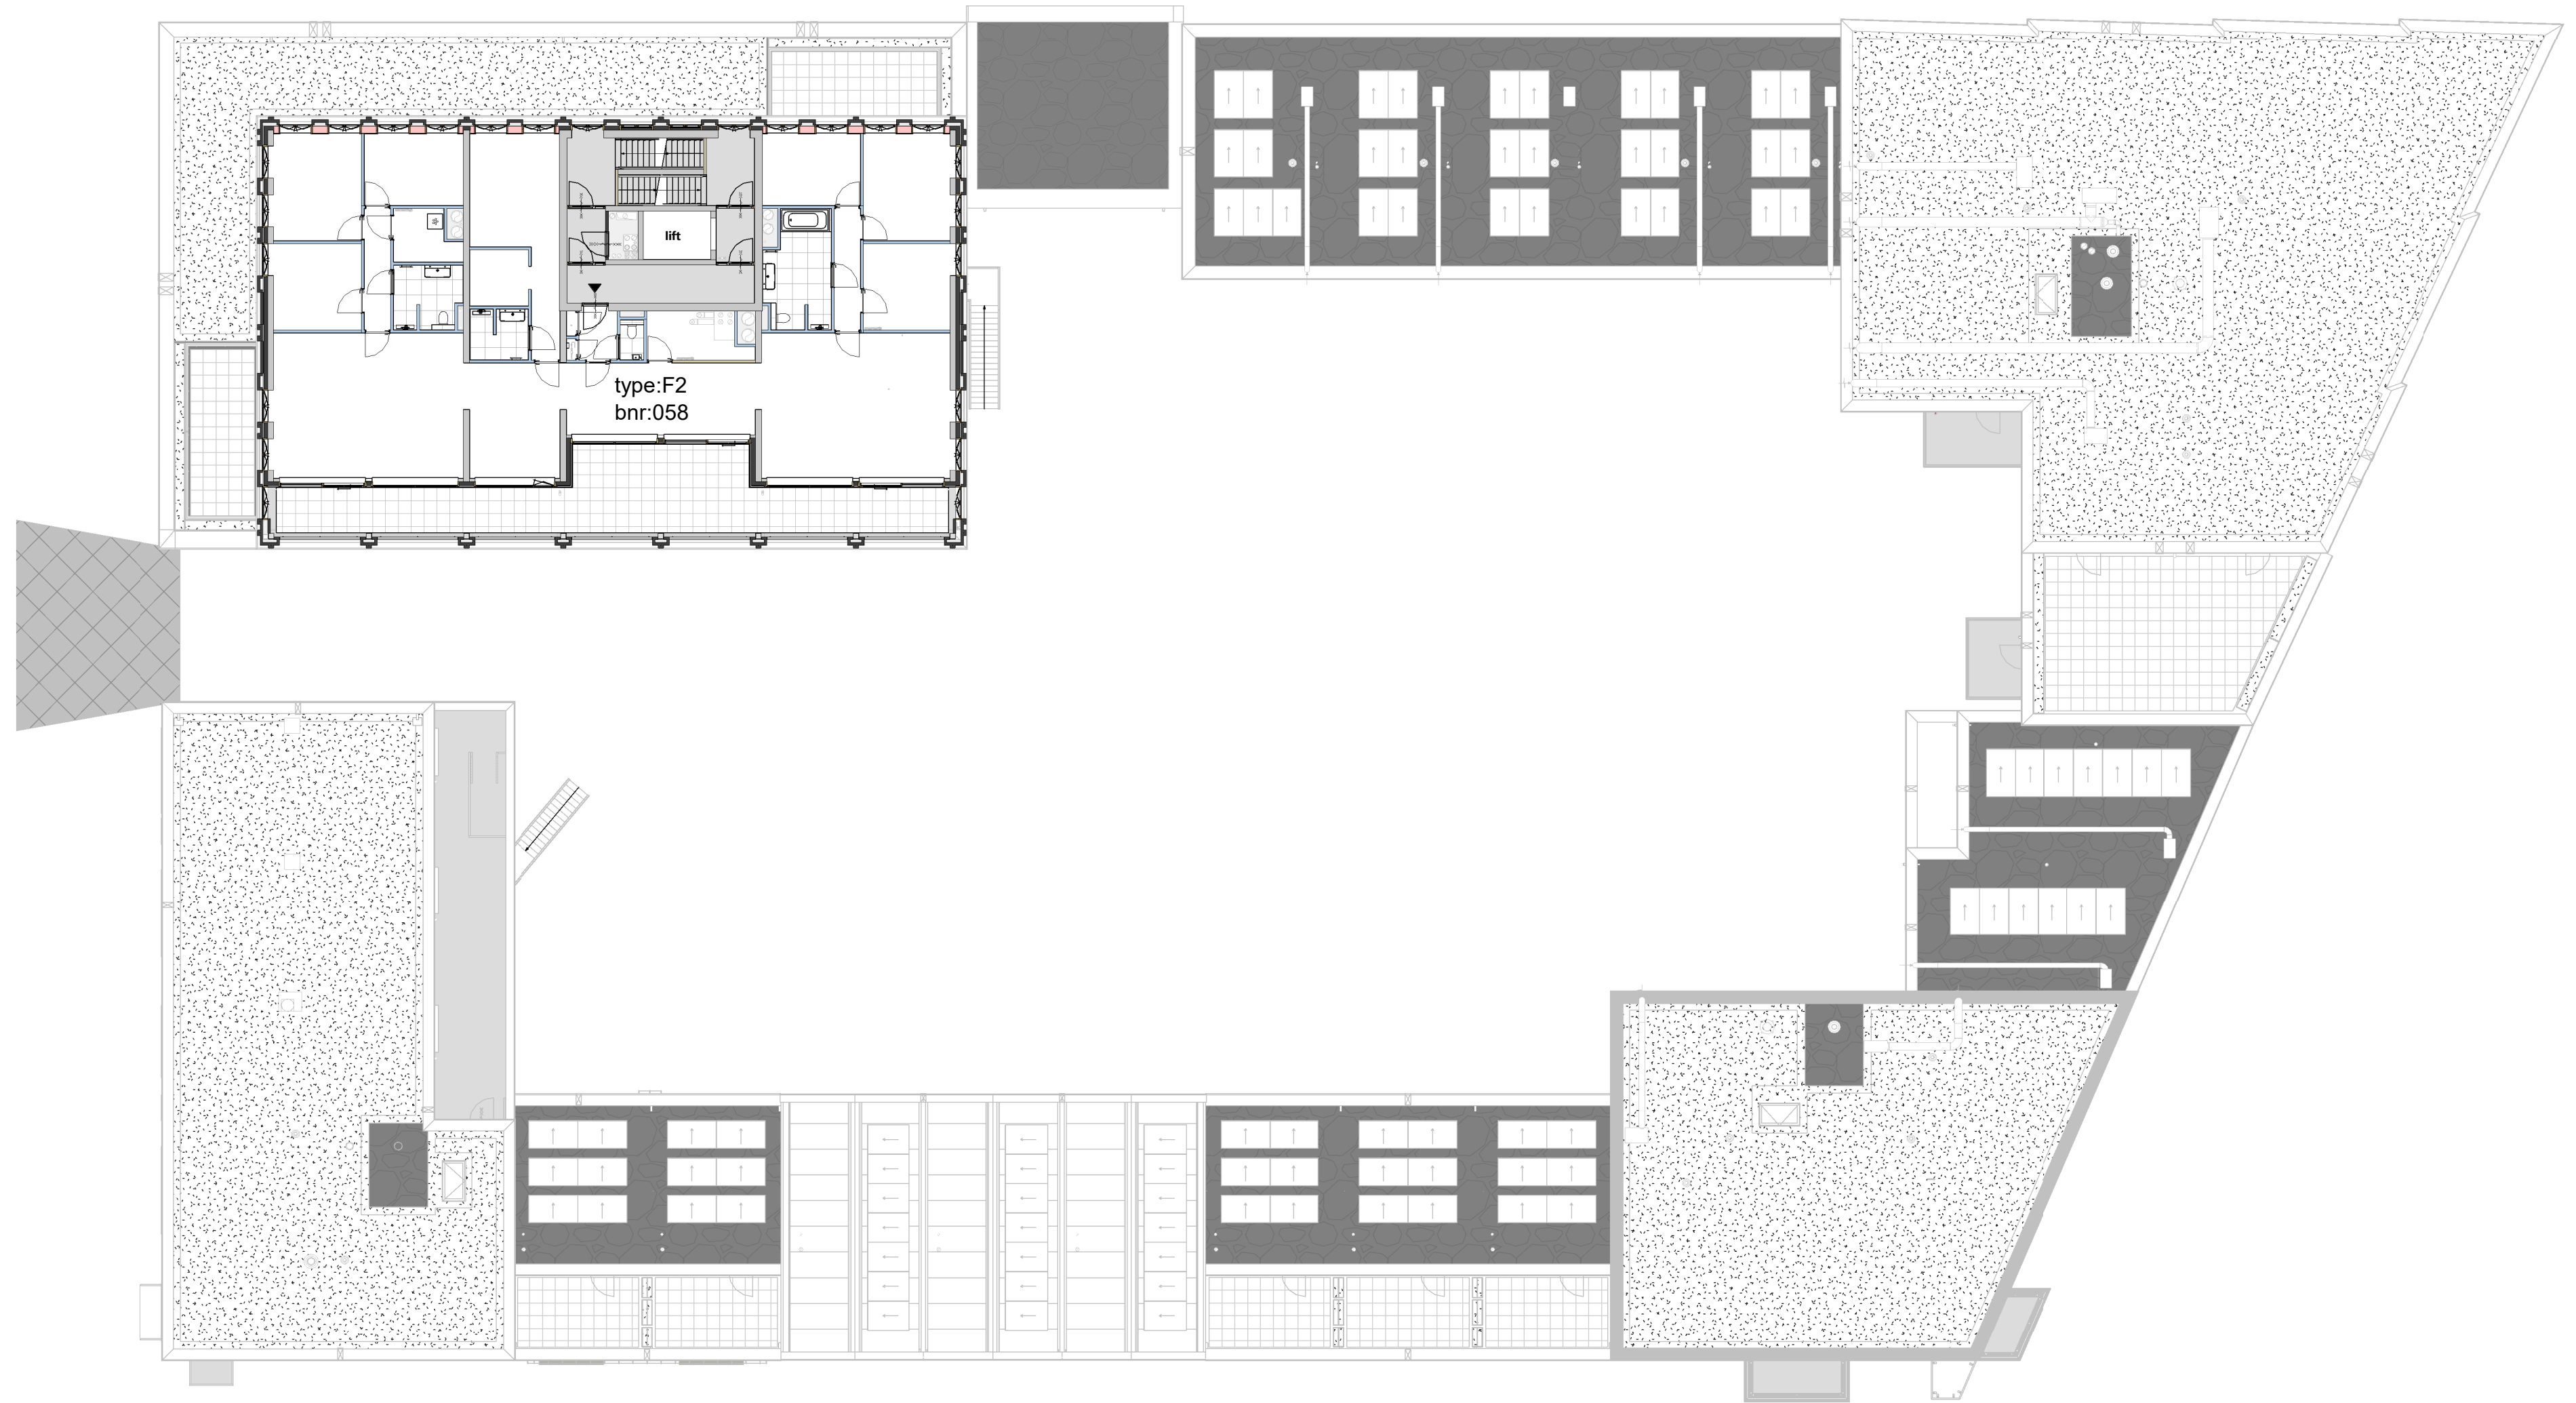

# Totaalplattegrond - Zevende verdieping

Cobercokwartier Arnhem - Gebouw B - De Melkontvangst

datum: 01-11-2024  
schaal: 1:200  
formaat: A2

**Totaalplattegrond - Zevende verdieping**

Tekeningnummer: VK-010

# Totaalplattegrond - Achtste verdieping

Cobercokwartier Arnhem - Gebouw B - De Melkontvangst

datum: 01-11-2024  
schaal: 1:200  
formaat: A2

**Totaalplattegrond - Achtste verdieping**

Tekeningnummer: VK-011

# Totaalplattegrond - Negende verdieping

Cobercokwartier Arnhem - Gebouw B - De Melkontvangst

datum: 01-11-2024  
schaal: 1:200  
formaat: A2

**Totaalplattegrond - Negende verdieping**

Tekeningnummer: VK-012

# Totaalplattegrond - Dakaanzicht

Cobercokwartier Arnhem - Gebouw B - De Melkontvangst

datum: 01-11-2024  
schaal: 1:200  
formaat: A2

**Totaalplattegrond - Dakaanzicht**

Tekeningnummer: VK-015