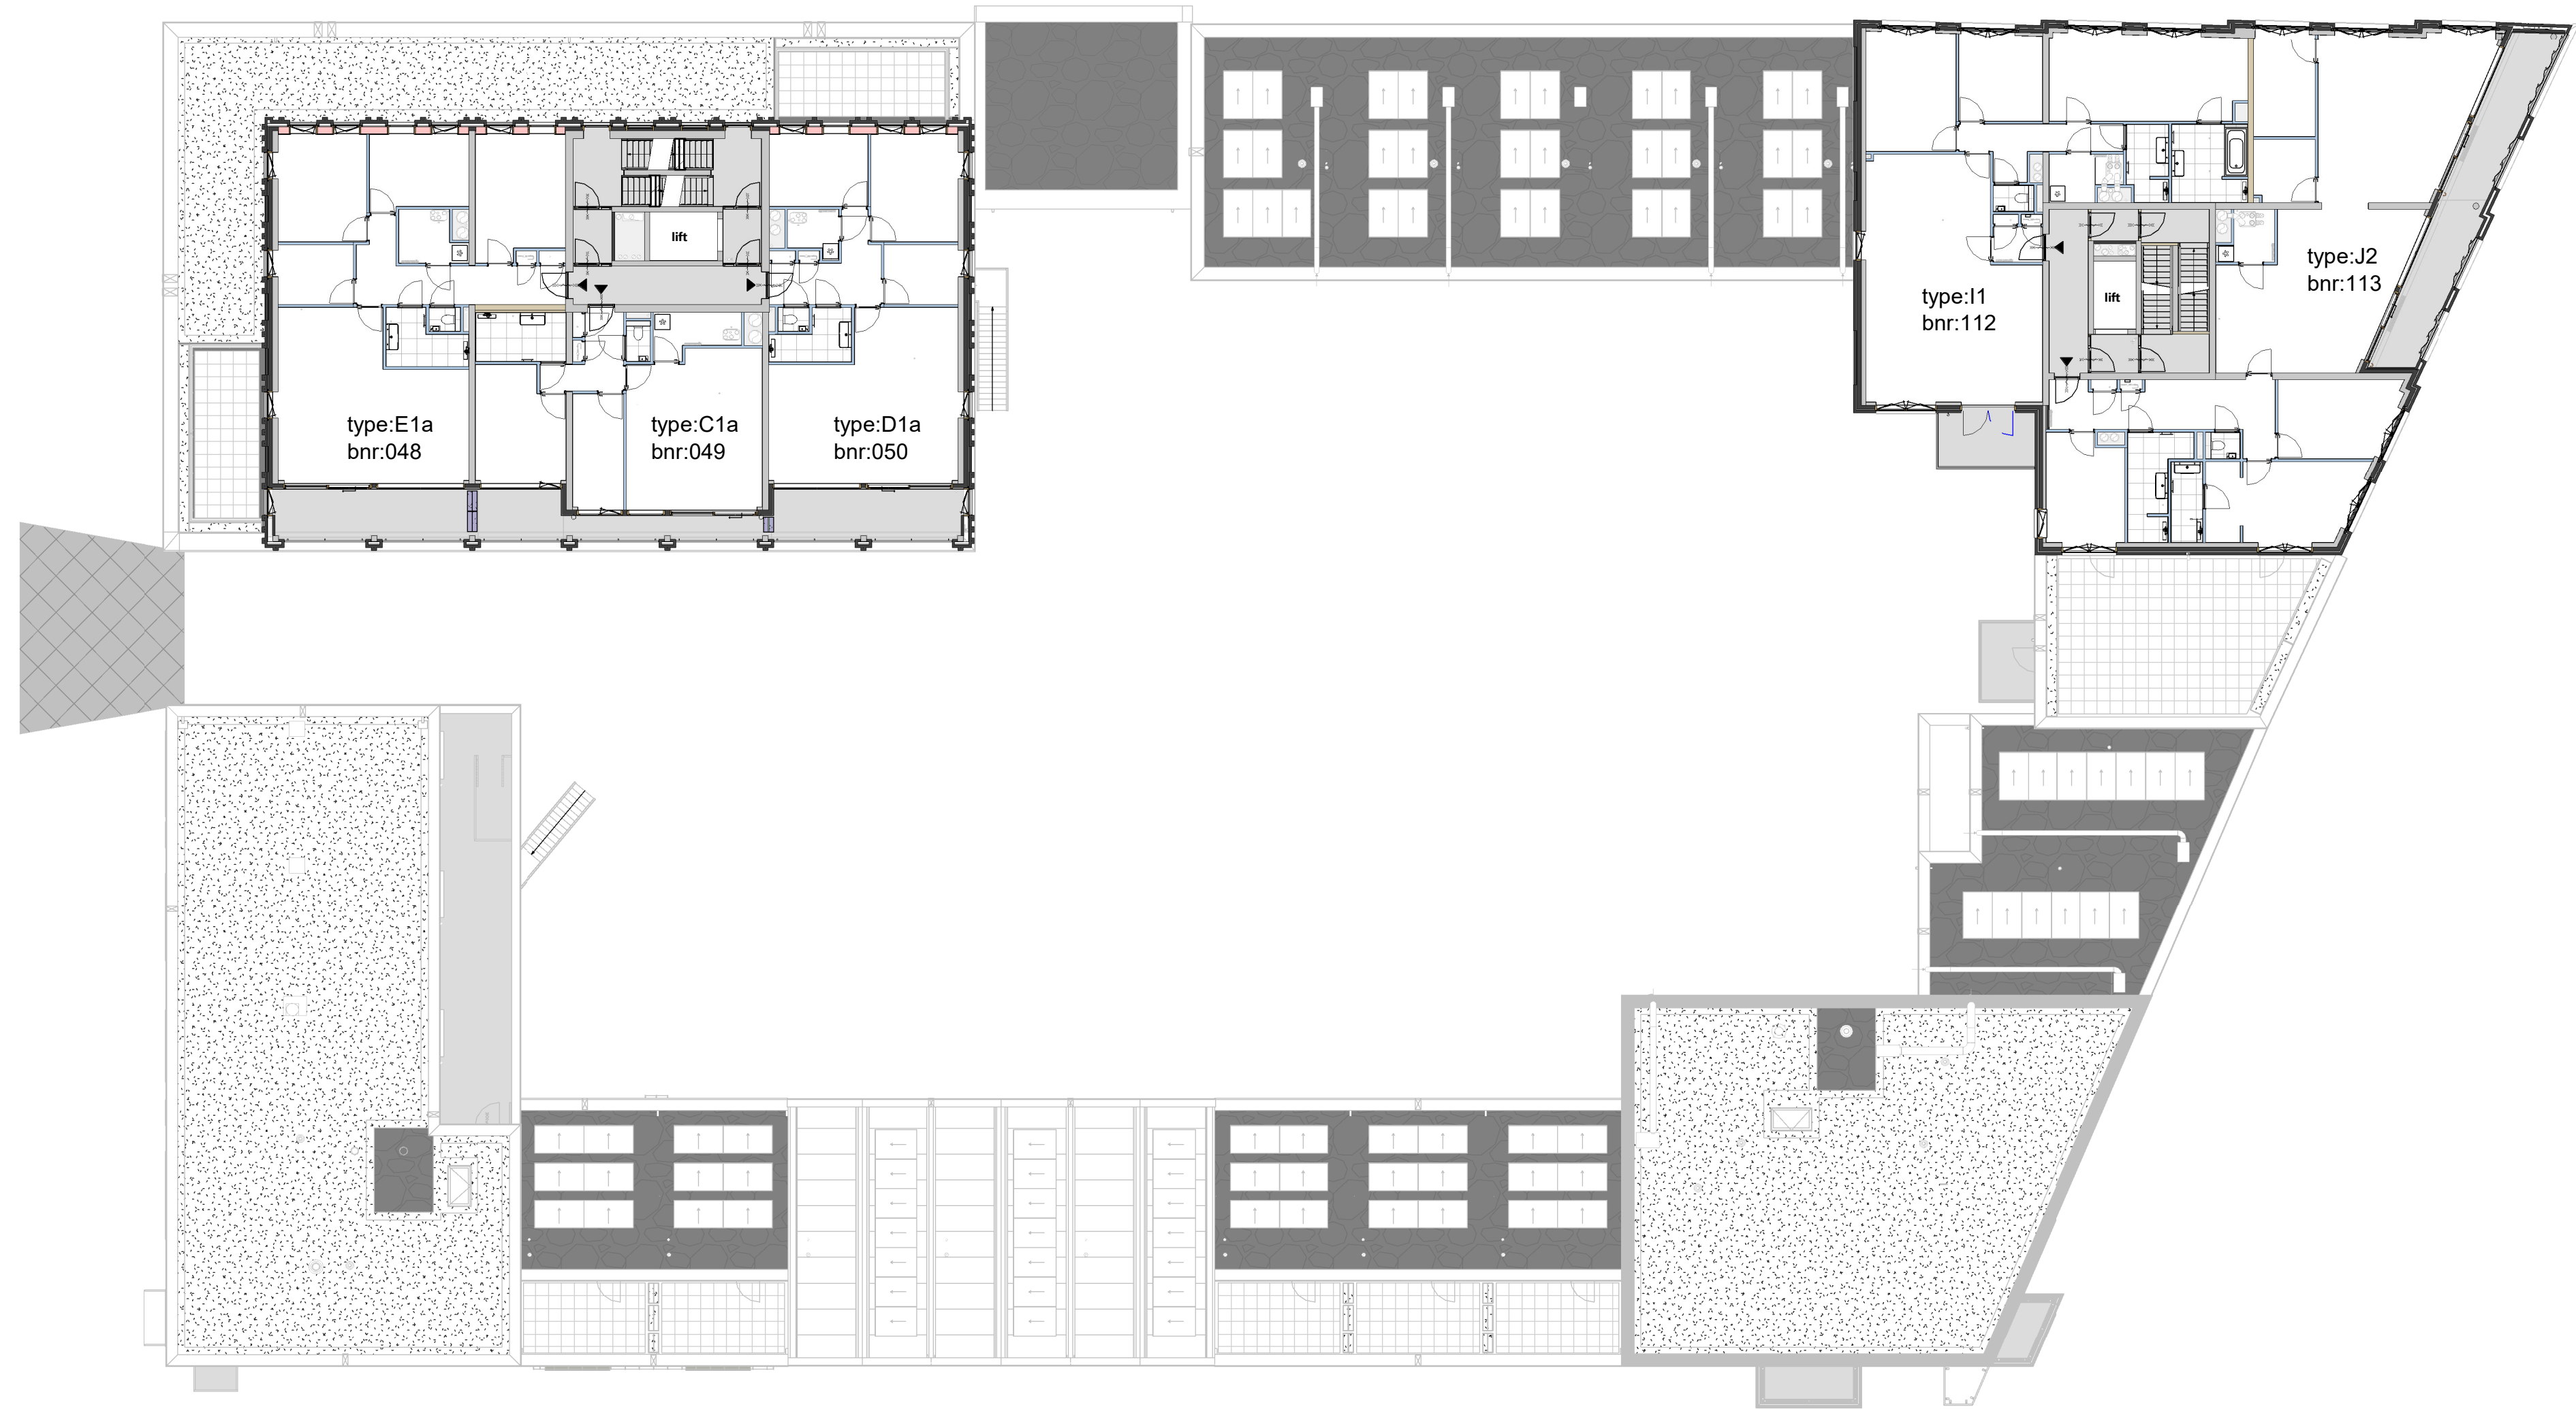

# Totaalplattegrond - Vijfde verdieping

Cobercokwartier Arnhem - Gebouw B - De Melkontvangst

datum: 01-11-2024  
schaal: 1:200  
formaat: A2

**Totaalplattegrond - Vijfde verdieping**

Tekeningnummer: VK-008

Totaalplattegrond - Zesde verdieping

Cobercokwartier Arnhem - Gebouw B - De Melkontvangst

datum: 01-11-2024  
schaal: 1:200  
formaat: A2

**Totaalplattegrond - Zesde verdieping**

Tekeningnummer: VK-009

# Totaalplattegrond - Zevende verdieping

Cobercokwartier Arnhem - Gebouw B - De Melkontvangst

datum: 01-11-2024  
schaal: 1:200  
formaat: A2

**Totaalplattegrond - Zevende verdieping**

Tekeningnummer: VK-010

# Totaalplattegrond - Achtste verdieping

Cobercokwartier Arnhem - Gebouw B - De Melkontvangst

datum: 01-11-2024  
schaal: 1:200  
formaat: A2

**Totaalplattegrond - Achtste verdieping**

Tekeningnummer: VK-011