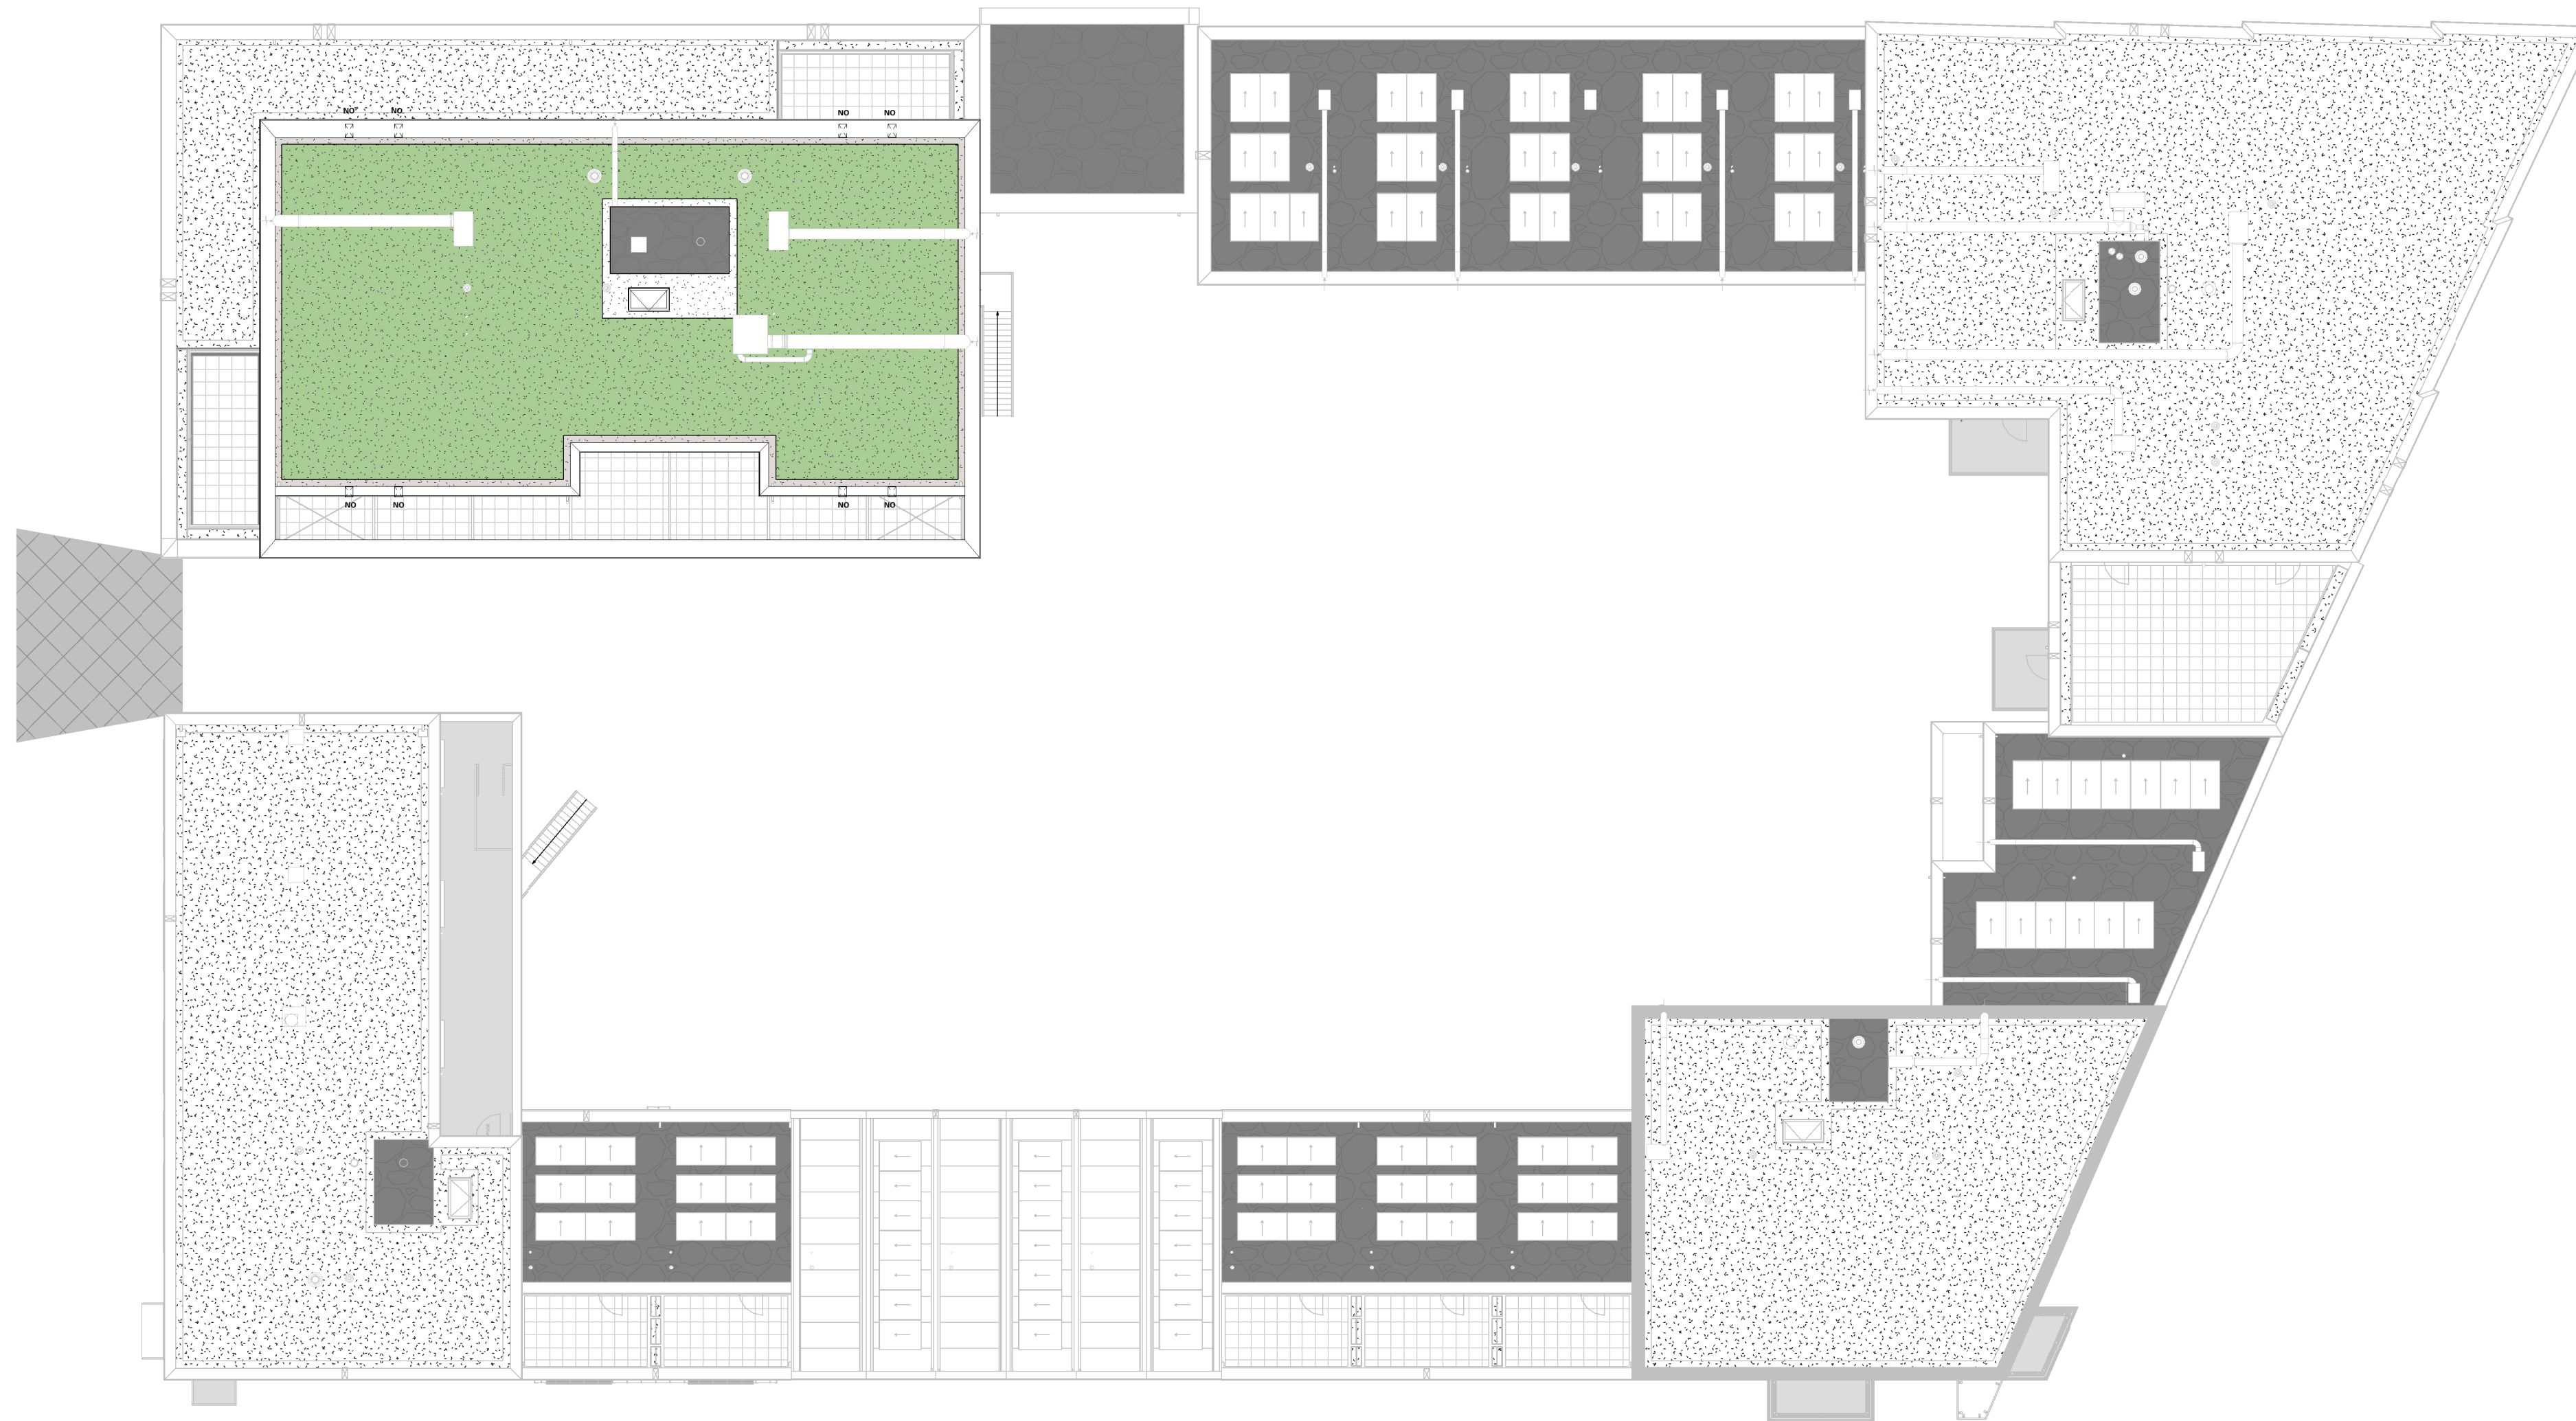

# Totaalplattegrond - Achtste verdieping

Cobercokwartier Arnhem - Gebouw B - De Melkontvangst

datum: 01-11-2024  
schaal: 1:200  
formaat: A2

**Totaalplattegrond - Achtste verdieping**

Tekeningnummer: VK-011

# Totaalplattegrond - Negende verdieping

Cobercokwartier Arnhem - Gebouw B - De Melkontvangst

datum: 01-11-2024  
schaal: 1:200  
formaat: A2

**Totaalplattegrond - Negende verdieping**

Tekeningnummer: VK-012

# Totaalplattegrond - Dakaanzicht

Cobercokwartier Arnhem - Gebouw B - De Melkontvangst

datum: 01-11-2024  
schaal: 1:200  
formaat: A2

**Totaalplattegrond - Dakaanzicht**

Tekeningnummer: VK-015