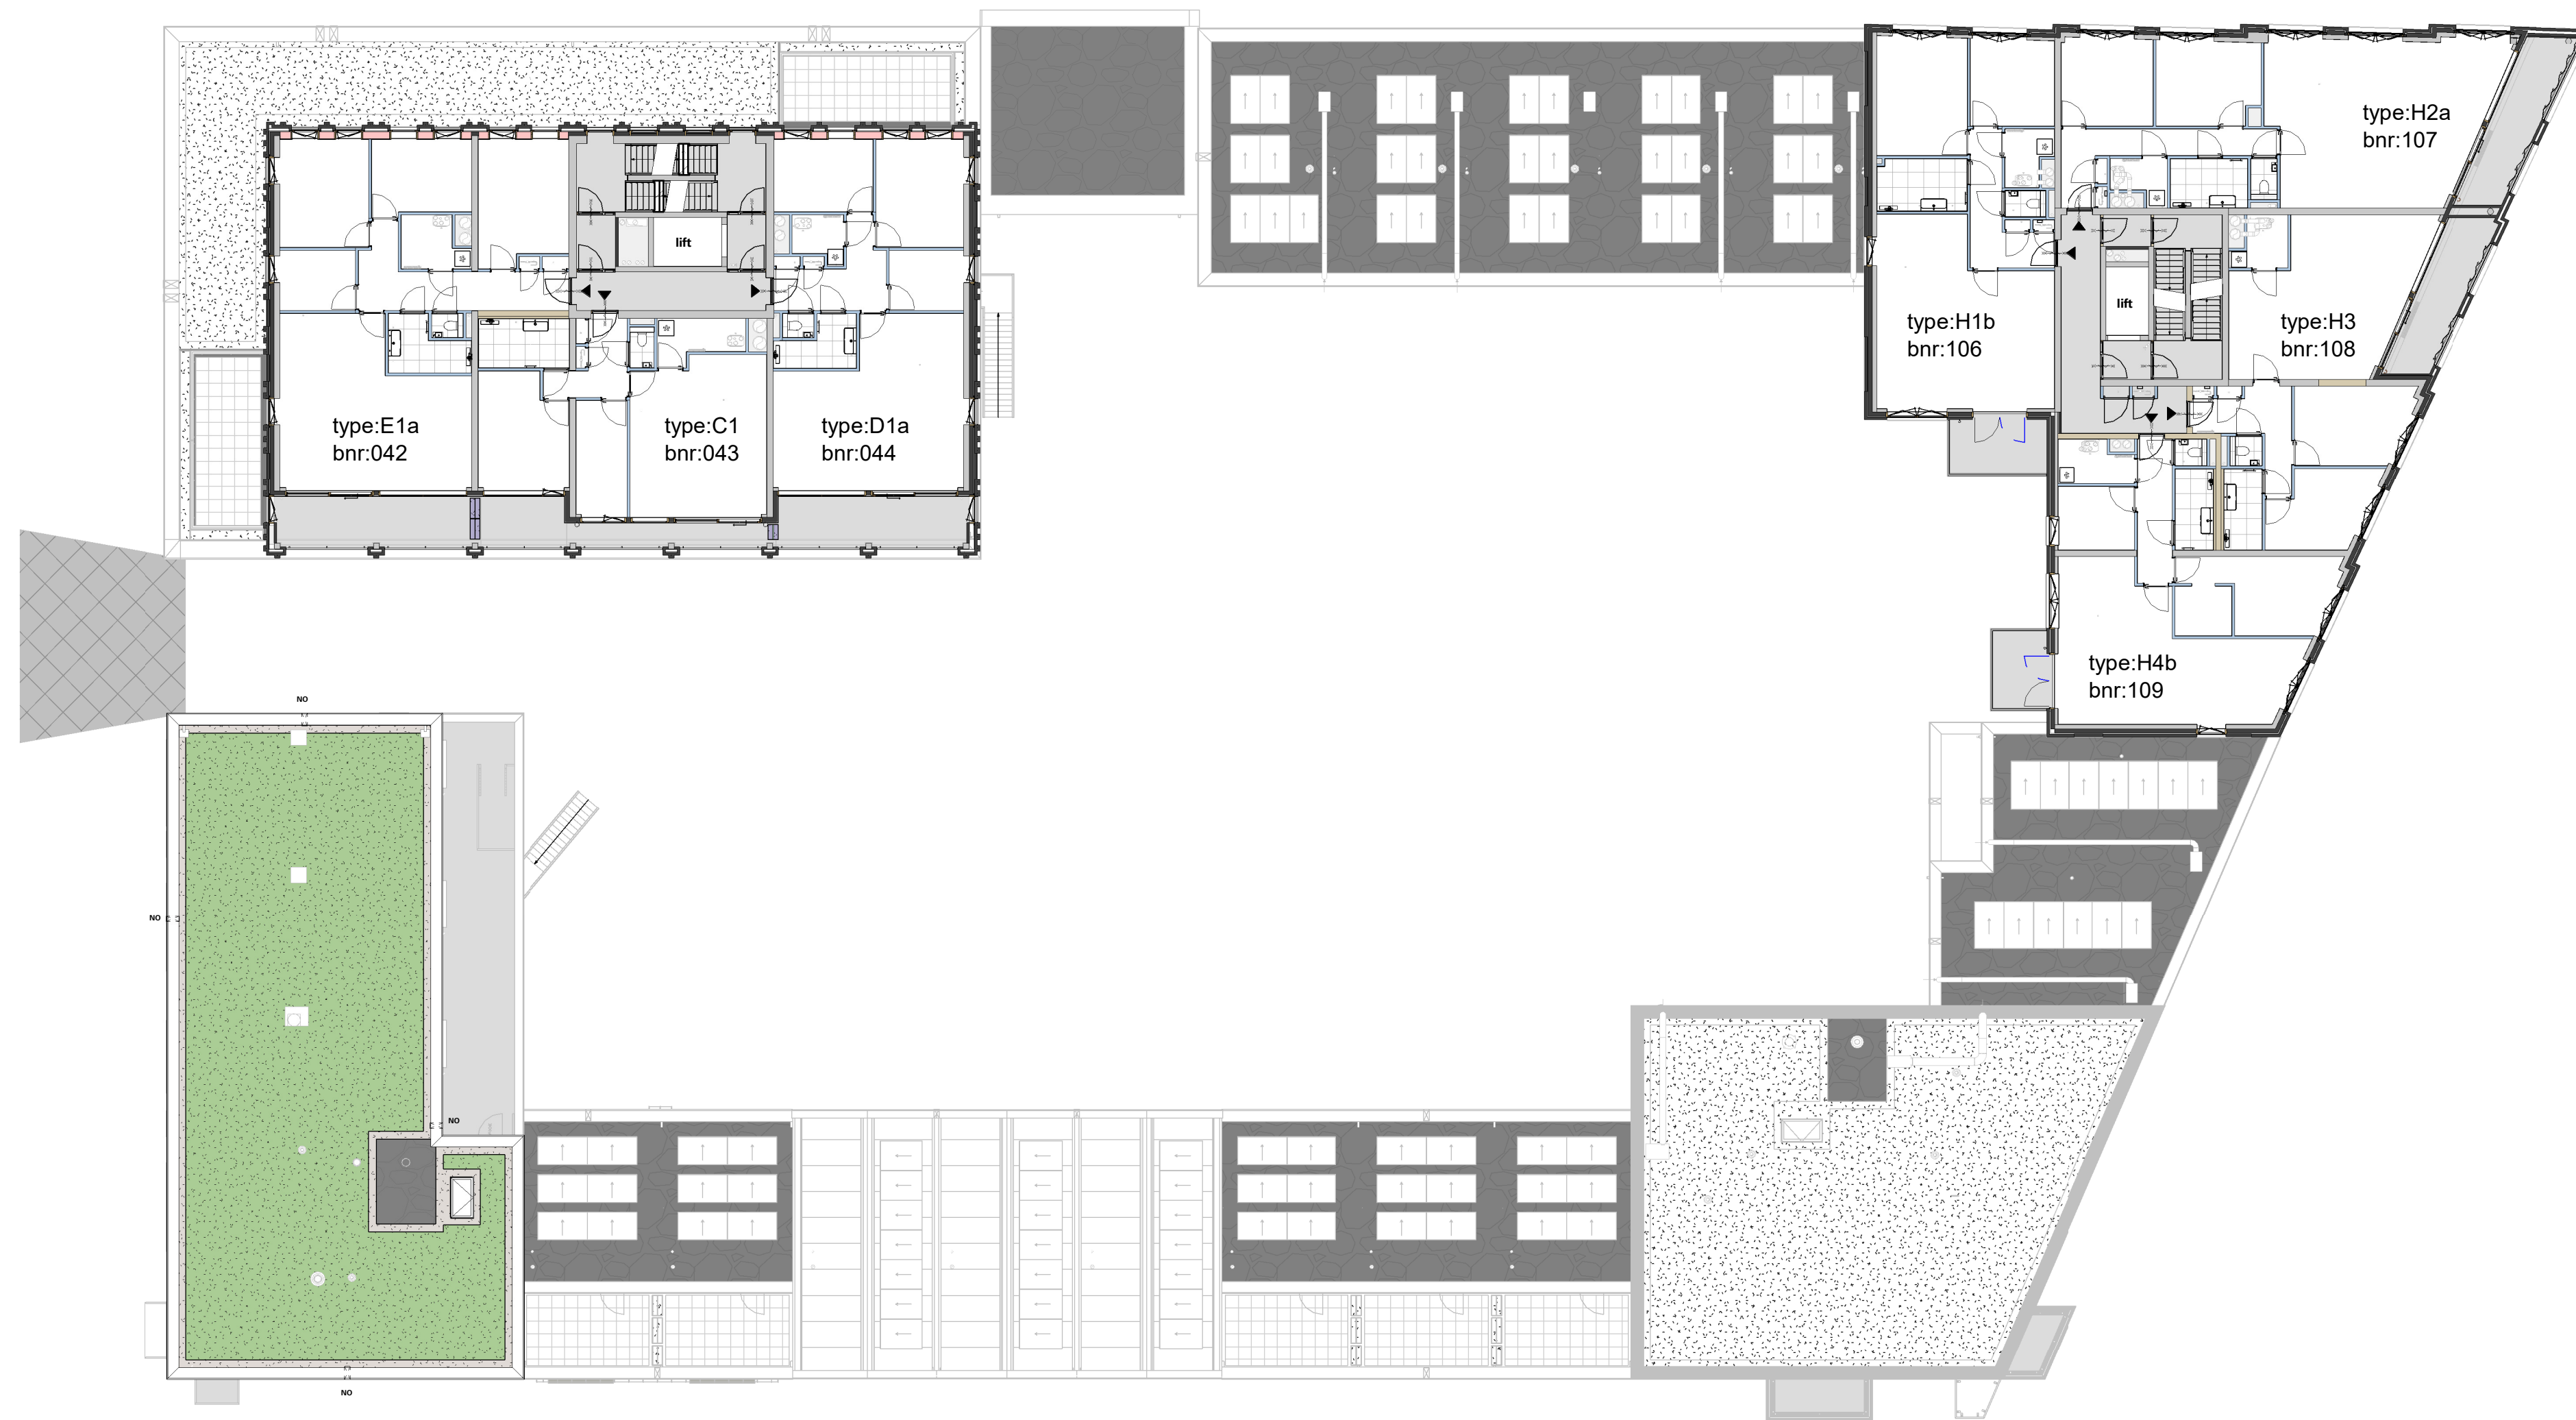

# Totaalplattegrond - Derde verdieping

Cobercokwartier Arnhem - Gebouw B - De Melkontvangst

datum: 01-11-2024  
schaal: 1:200  
formaat: A2

**Totaalplattegrond - Derde verdieping**

Tekeningnummer: VK-006

# Totaalplattegrond - Vierde verdieping

Cobercokwartier Arnhem - Gebouw B - De Melkontvangst

datum: 01-11-2024  
schaal: 1:200  
formaat: A2

**Totaalplattegrond - Vierde verdieping**

Tekeningnummer: VK-007

# Totaalplattegrond - Vijfde verdieping

Cobercokwartier Arnhem - Gebouw B - De Melkontvangst

datum: 01-11-2024  
schaal: 1:200  
formaat: A2

**Totaalplattegrond - Vijfde verdieping**

Tekeningnummer: VK-008

Totaalplattegrond - Zesde verdieping

Cobercokwartier Arnhem - Gebouw B - De Melkontvangst

datum: 01-11-2024  
schaal: 1:200  
formaat: A2

**Totaalplattegrond - Zesde verdieping**

Tekeningnummer: VK-009