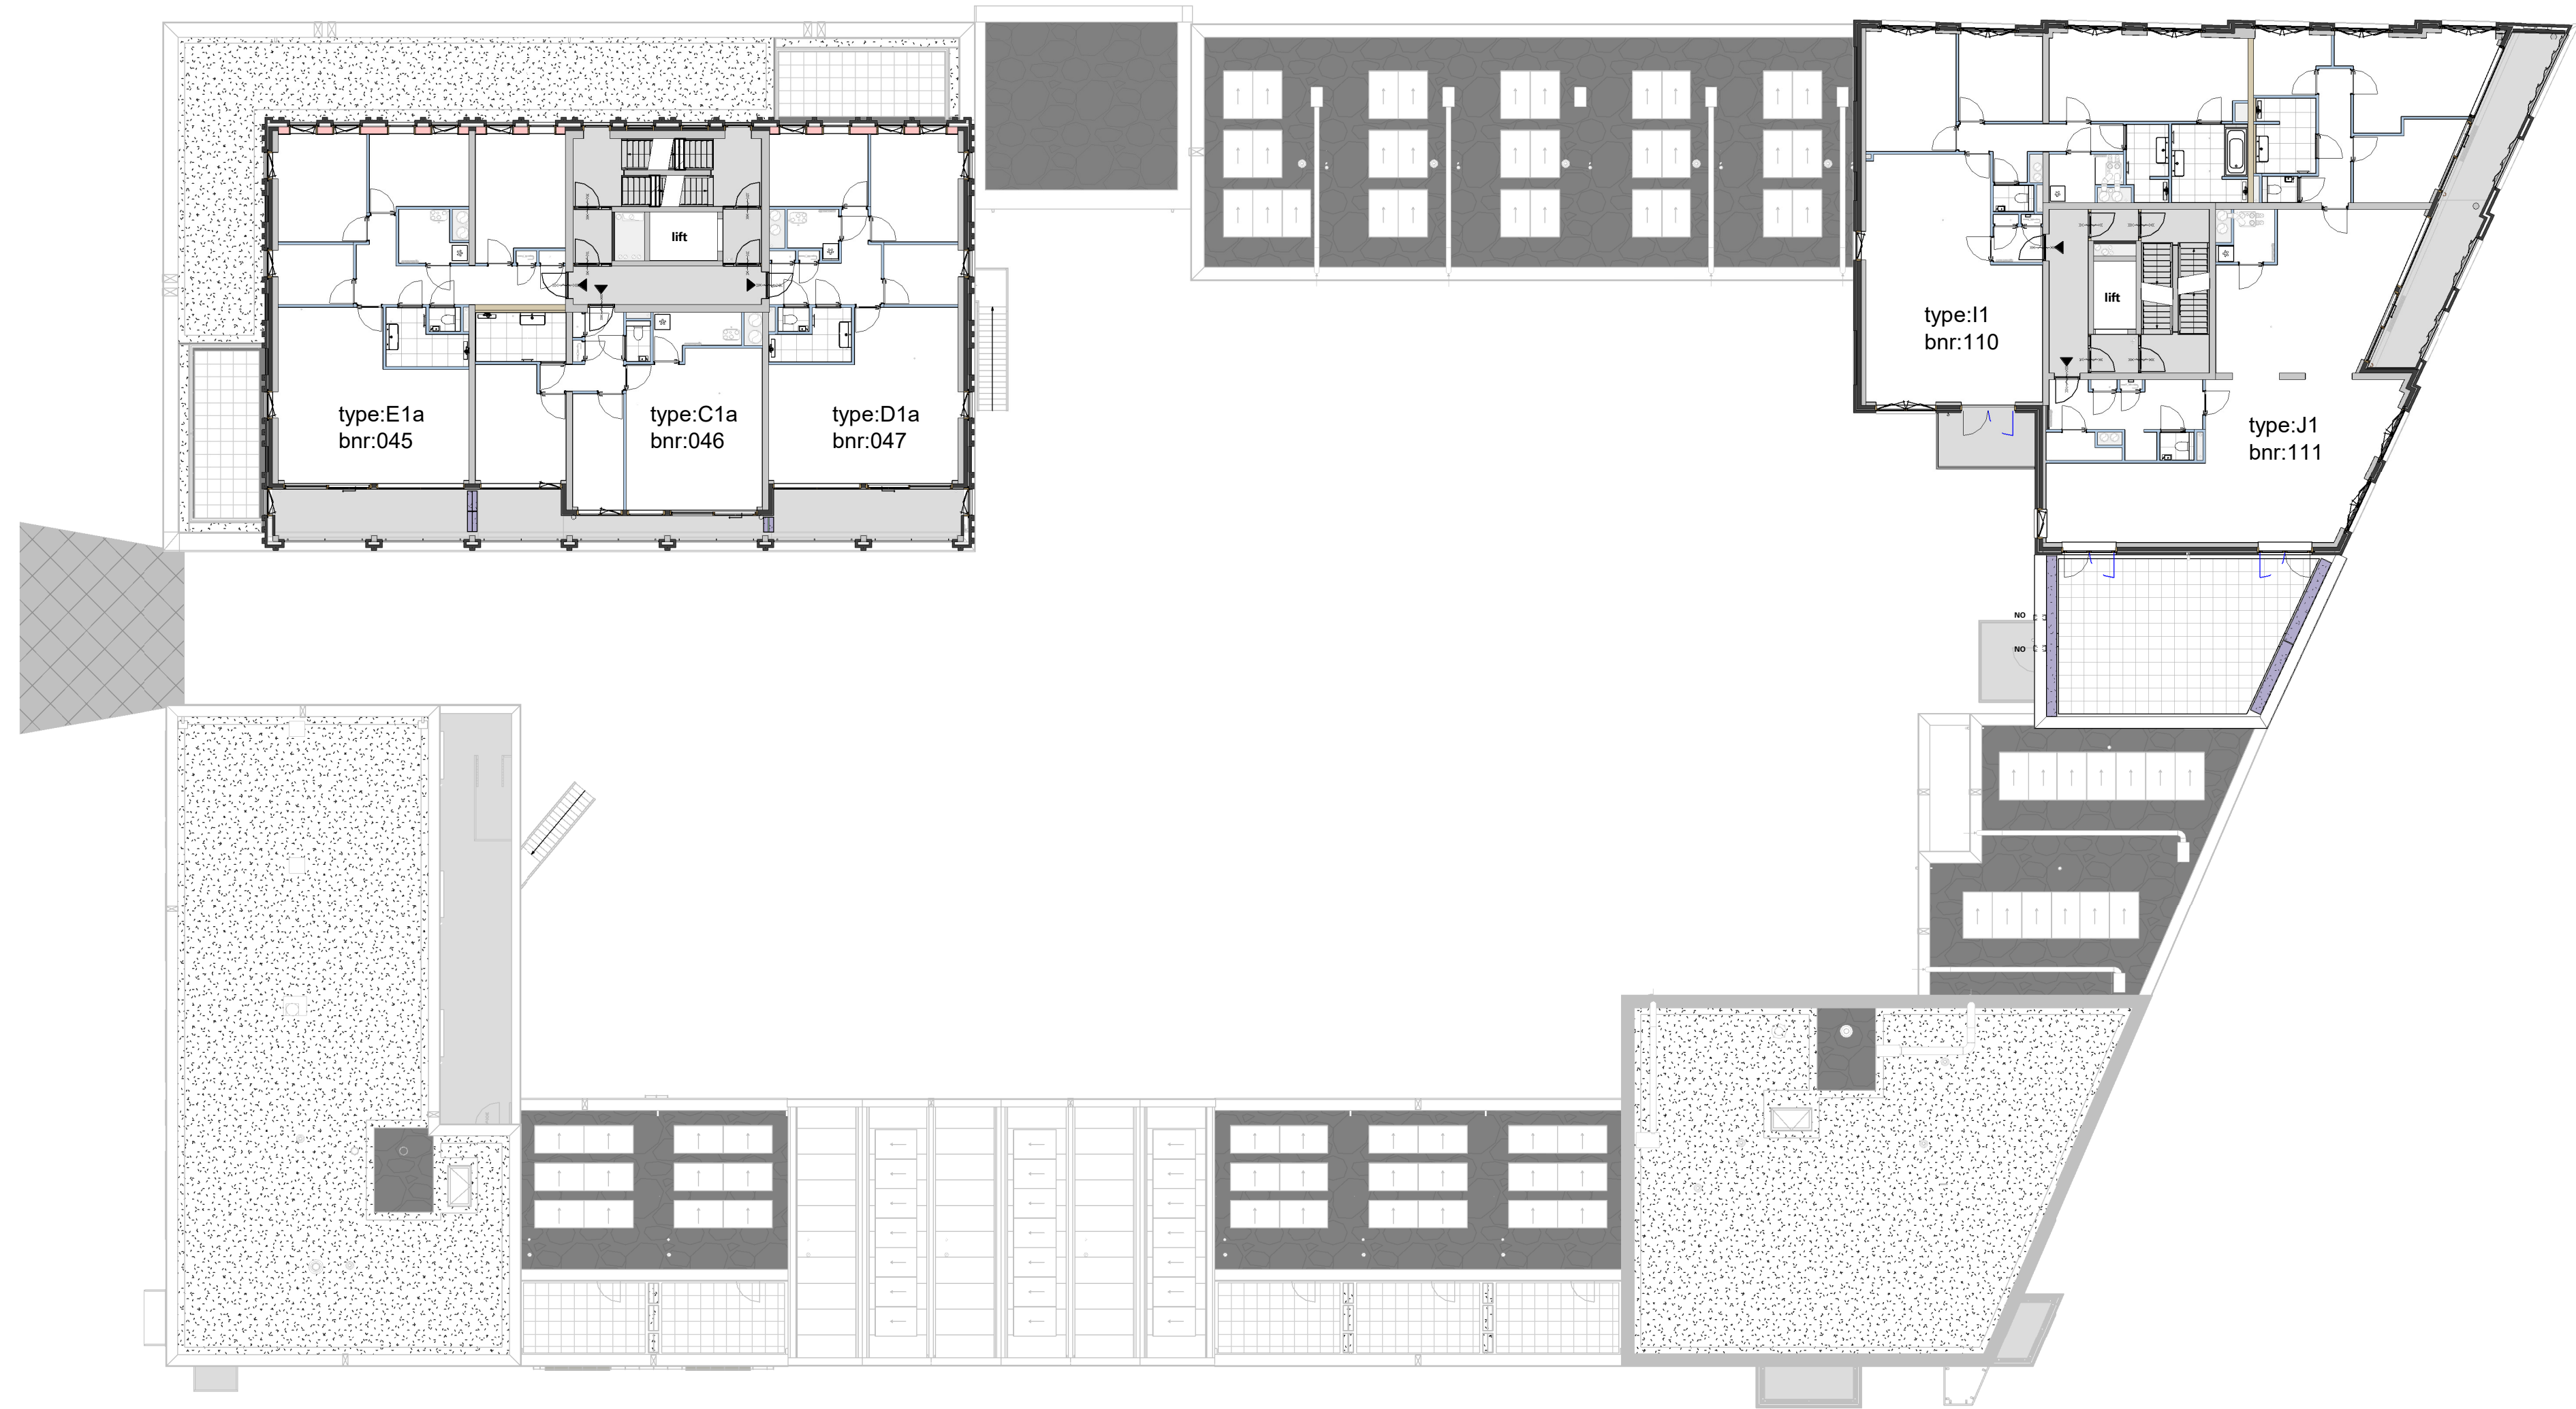

# Totaalplattegrond - Vierde verdieping

Cobercokwartier Arnhem - Gebouw B - De Melkontvangst

datum: 01-11-2024  
schaal: 1:200  
formaat: A2

**Totaalplattegrond - Vierde verdieping**

Tekeningnummer: VK-007

# Totaalplattegrond - Vijfde verdieping

Cobercokwartier Arnhem - Gebouw B - De Melkontvangst

datum: 01-11-2024  
schaal: 1:200  
formaat: A2

**Totaalplattegrond - Vijfde verdieping**

Tekeningnummer: VK-008

Totaalplattegrond - Zesde verdieping

Cobercokwartier Arnhem - Gebouw B - De Melkontvangst

datum: 01-11-2024  
schaal: 1:200  
formaat: A2

**Totaalplattegrond - Zesde verdieping**

Tekeningnummer: VK-009

# Totaalplattegrond - Zevende verdieping

Cobercokwartier Arnhem - Gebouw B - De Melkontvangst

datum: 01-11-2024  
schaal: 1:200  
formaat: A2

**Totaalplattegrond - Zevende verdieping**

Tekeningnummer: VK-010