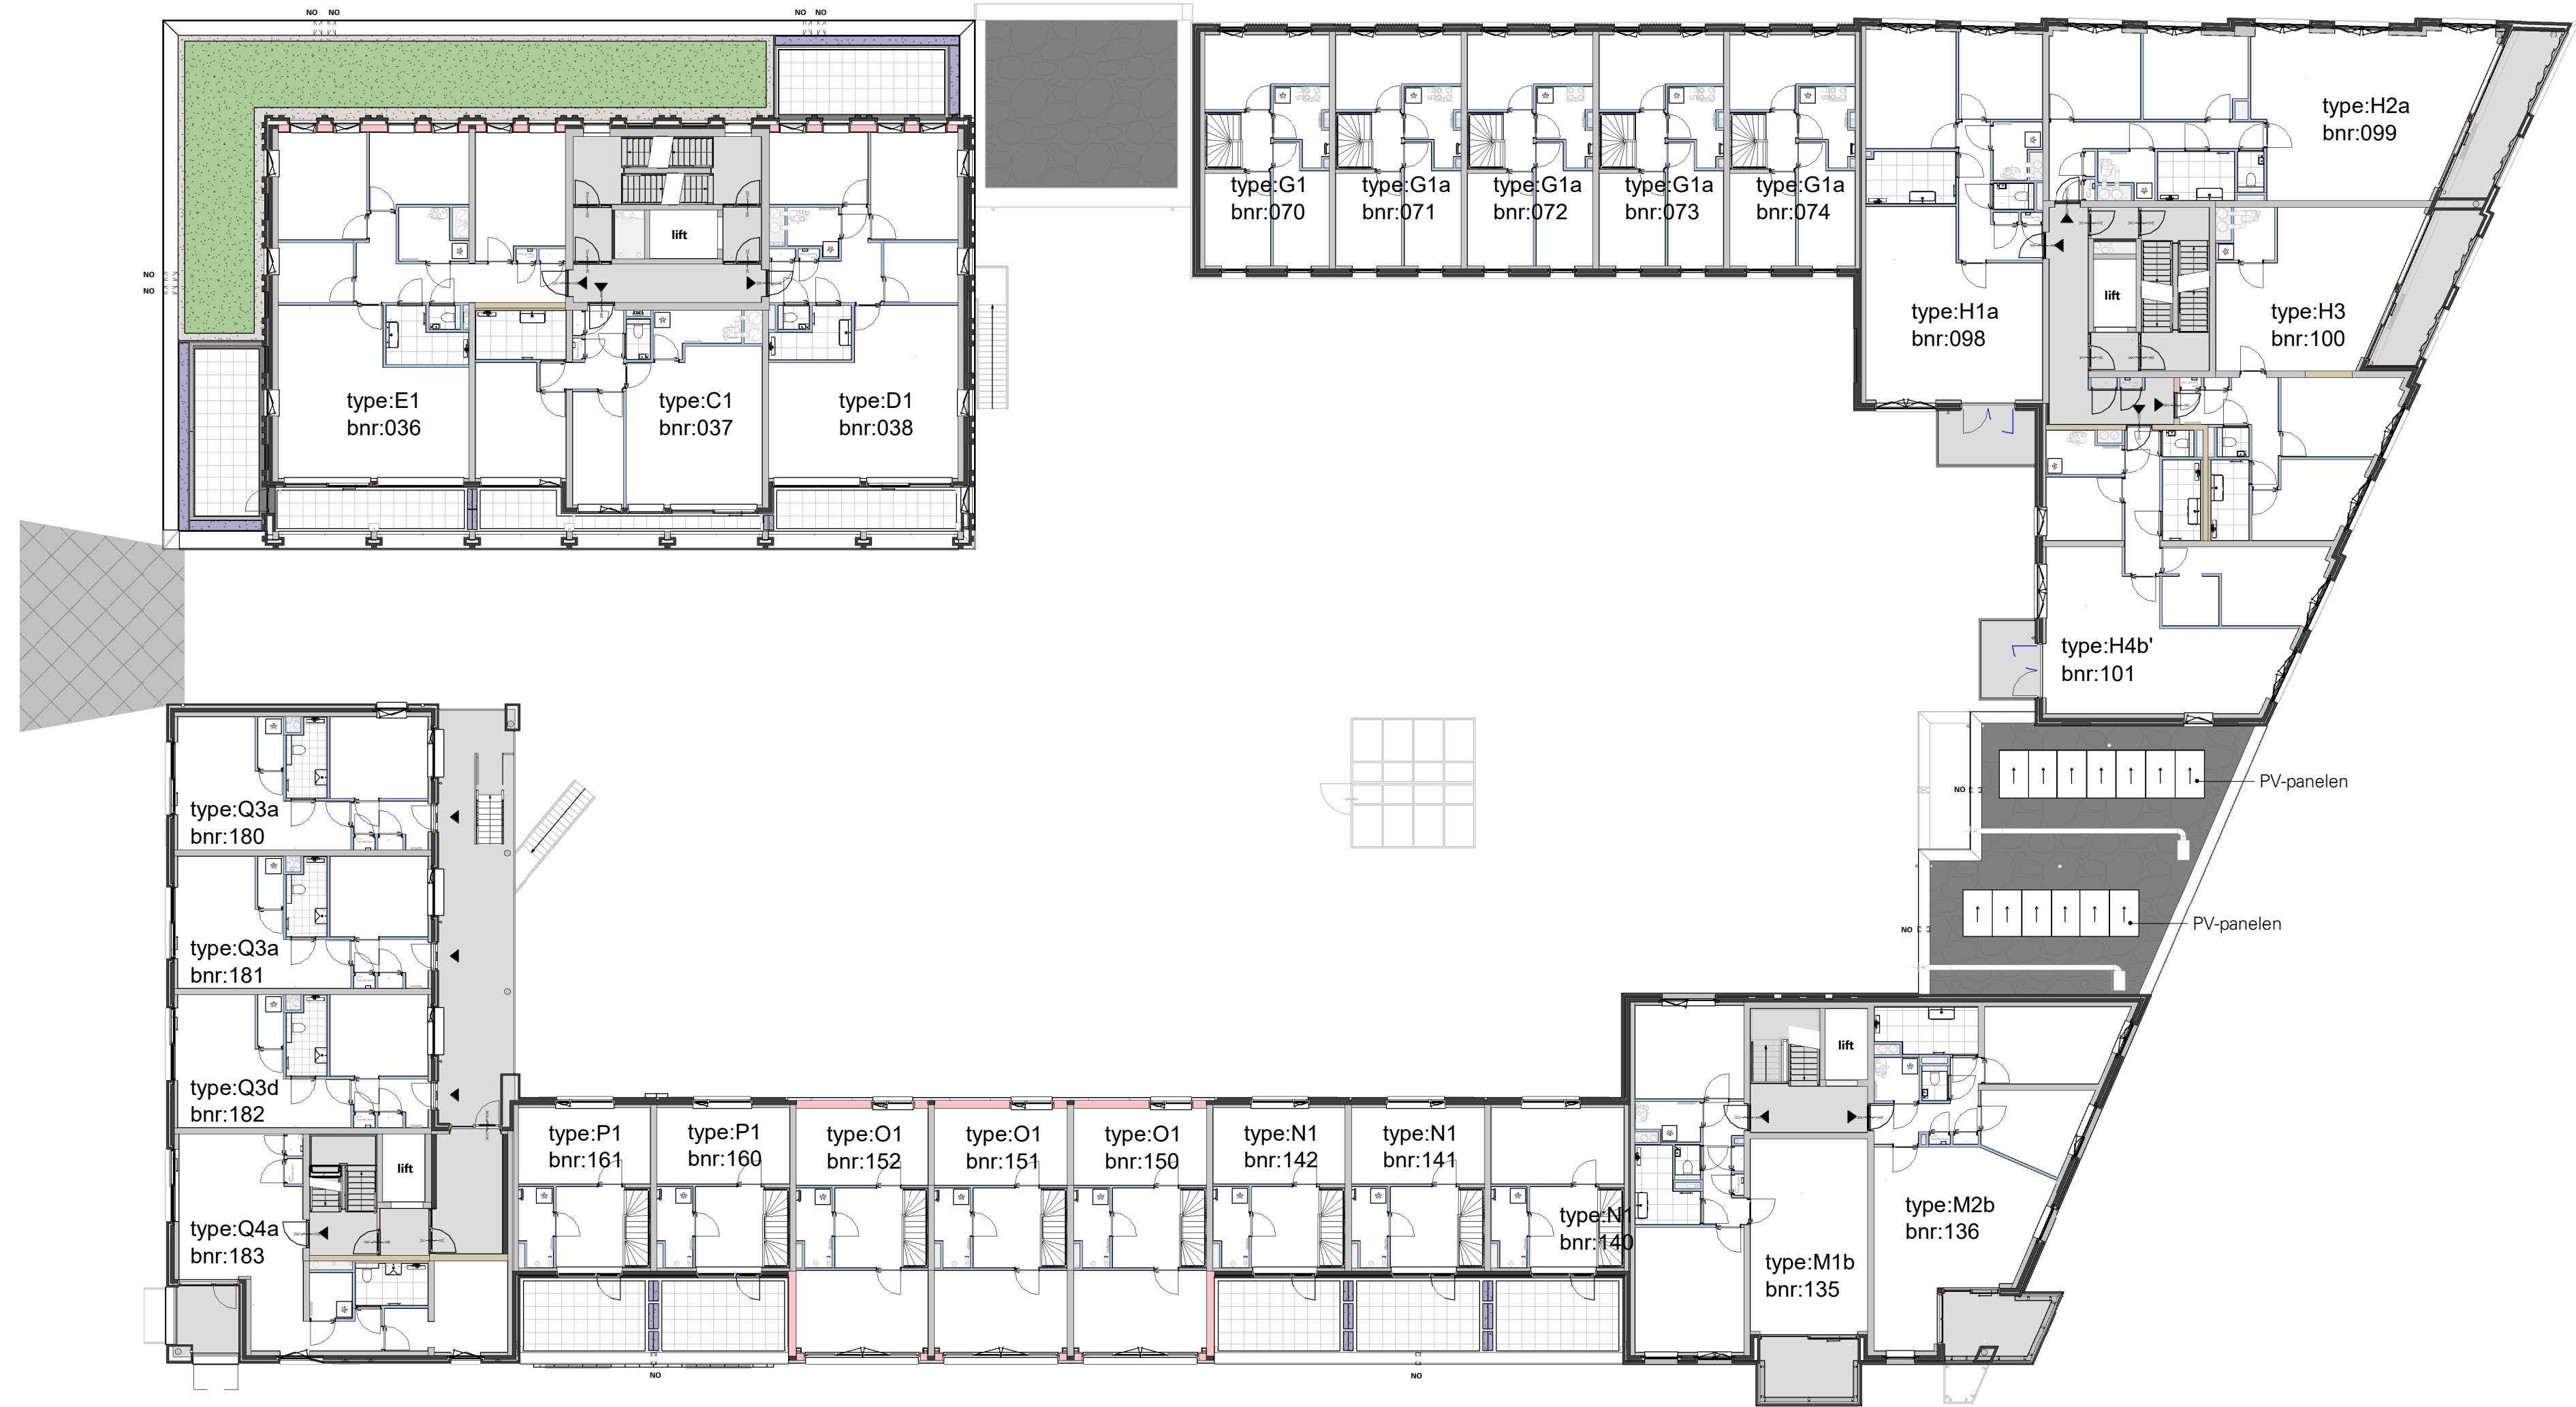

# Totaalplattegrond - Derde verdieping

Cobercokwartier Arnhem - Gebouw B - De Melkontvangst

datum: 01-11-2024  
schaal: 1:200  
formaat: A2

**Totaalplattegrond - Derde verdieping**

Tekeningnummer: VK-006

# Totaalplattegrond - Vierde verdieping

Cobercokwartier Arnhem - Gebouw B - De Melkontvangst

datum: 01-11-2024  
schaal: 1:200  
formaat: A2

**Totaalplattegrond - Vierde verdieping**

Tekeningnummer: VK-007

# Totaalplattegrond - Vijfde verdieping

Cobercokwartier Arnhem - Gebouw B - De Melkontvangst

datum: 01-11-2024  
schaal: 1:200  
formaat: A2

**Totaalplattegrond - Vijfde verdieping**

Tekeningnummer: VK-008

Totaalplattegrond - Zesde verdieping

Cobercokwartier Arnhem - Gebouw B - De Melkontvangst

datum: 01-11-2024  
schaal: 1:200  
formaat: A2

**Totaalplattegrond - Zesde verdieping**

Tekeningnummer: VK-009