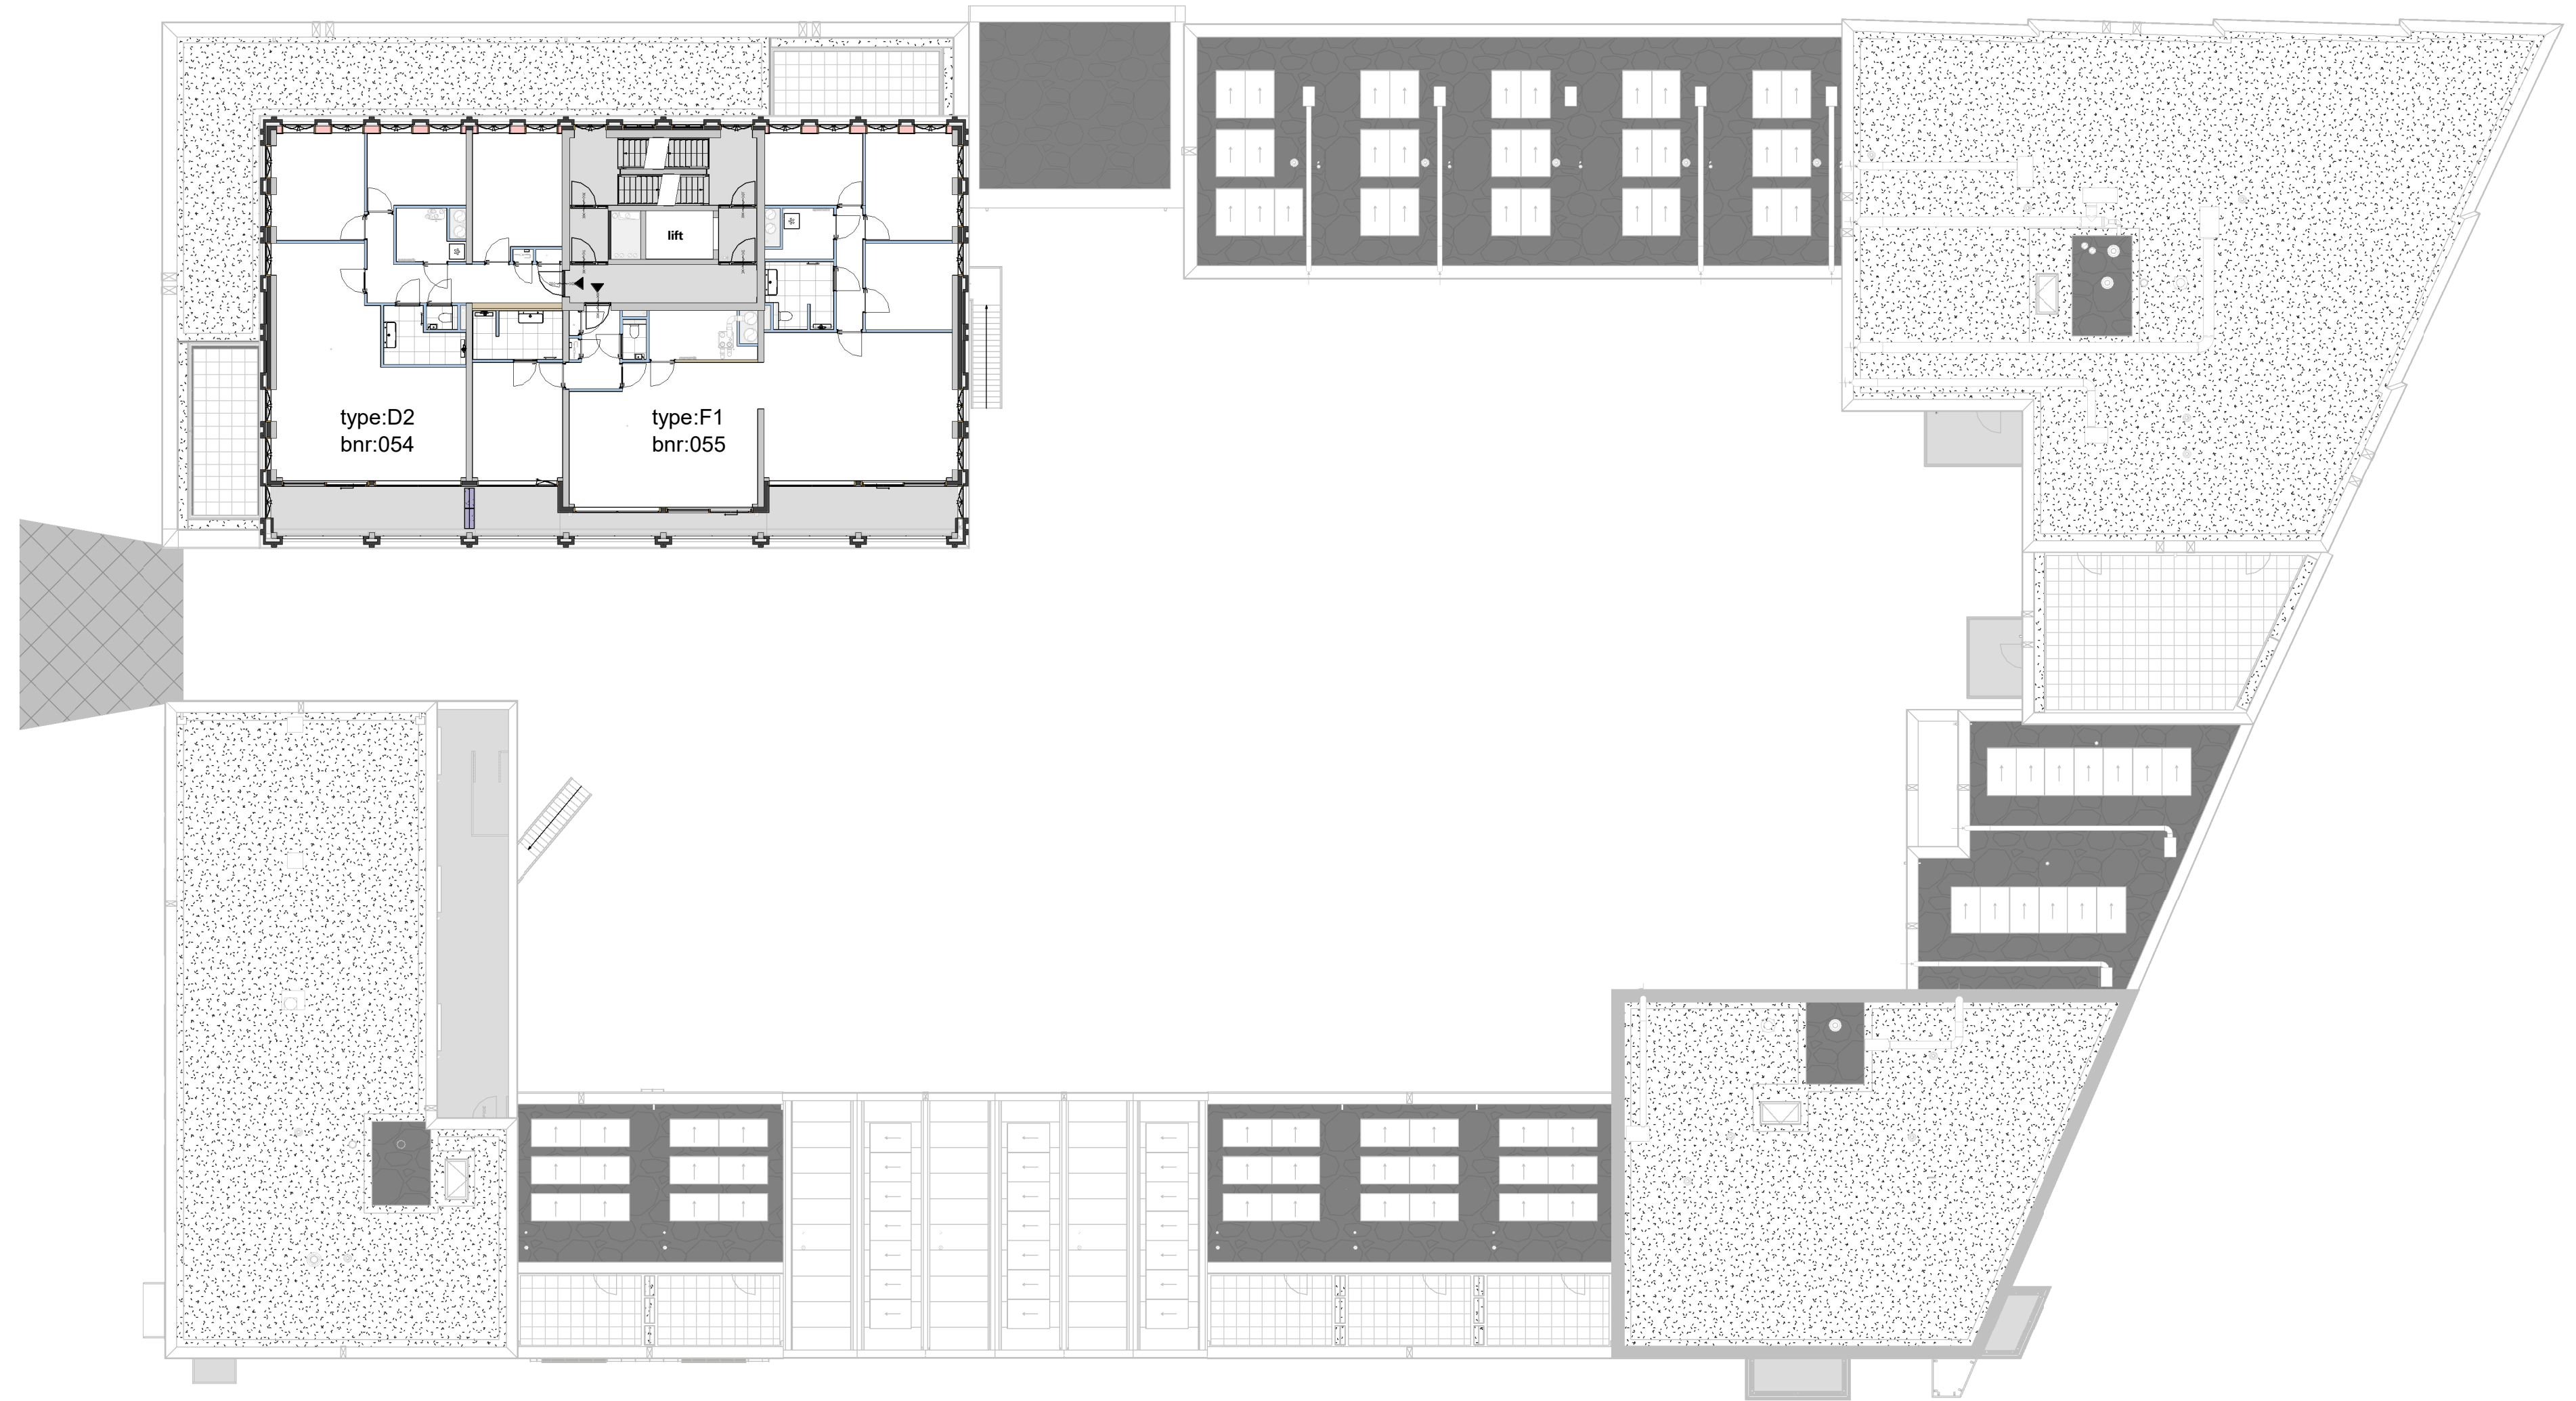

# Totaalplattegrond - Zevende verdieping

Cobercokwartier Arnhem - Gebouw B - De Melkontvangst

datum: 01-11-2024  
schaal: 1:200  
formaat: A2

**Totaalplattegrond - Zevende verdieping**

Tekeningnummer: VK-010

# Totaalplattegrond - Achtste verdieping

Cobercokwartier Arnhem - Gebouw B - De Melkontvangst

datum: 01-11-2024  
schaal: 1:200  
formaat: A2

**Totaalplattegrond - Achtste verdieping**

Tekeningnummer: VK-011

# Totaalplattegrond - Negende verdieping

Cobercokwartier Arnhem - Gebouw B - De Melkontvangst

datum: 01-11-2024  
schaal: 1:200  
formaat: A2

**Totaalplattegrond - Negende verdieping**

Tekeningnummer: VK-012

# Totaalplattegrond - Dakaanzicht

Cobercokwartier Arnhem - Gebouw B - De Melkontvangst

datum: 01-11-2024  
schaal: 1:200  
formaat: A2

**Totaalplattegrond - Dakaanzicht**

Tekeningnummer: VK-015