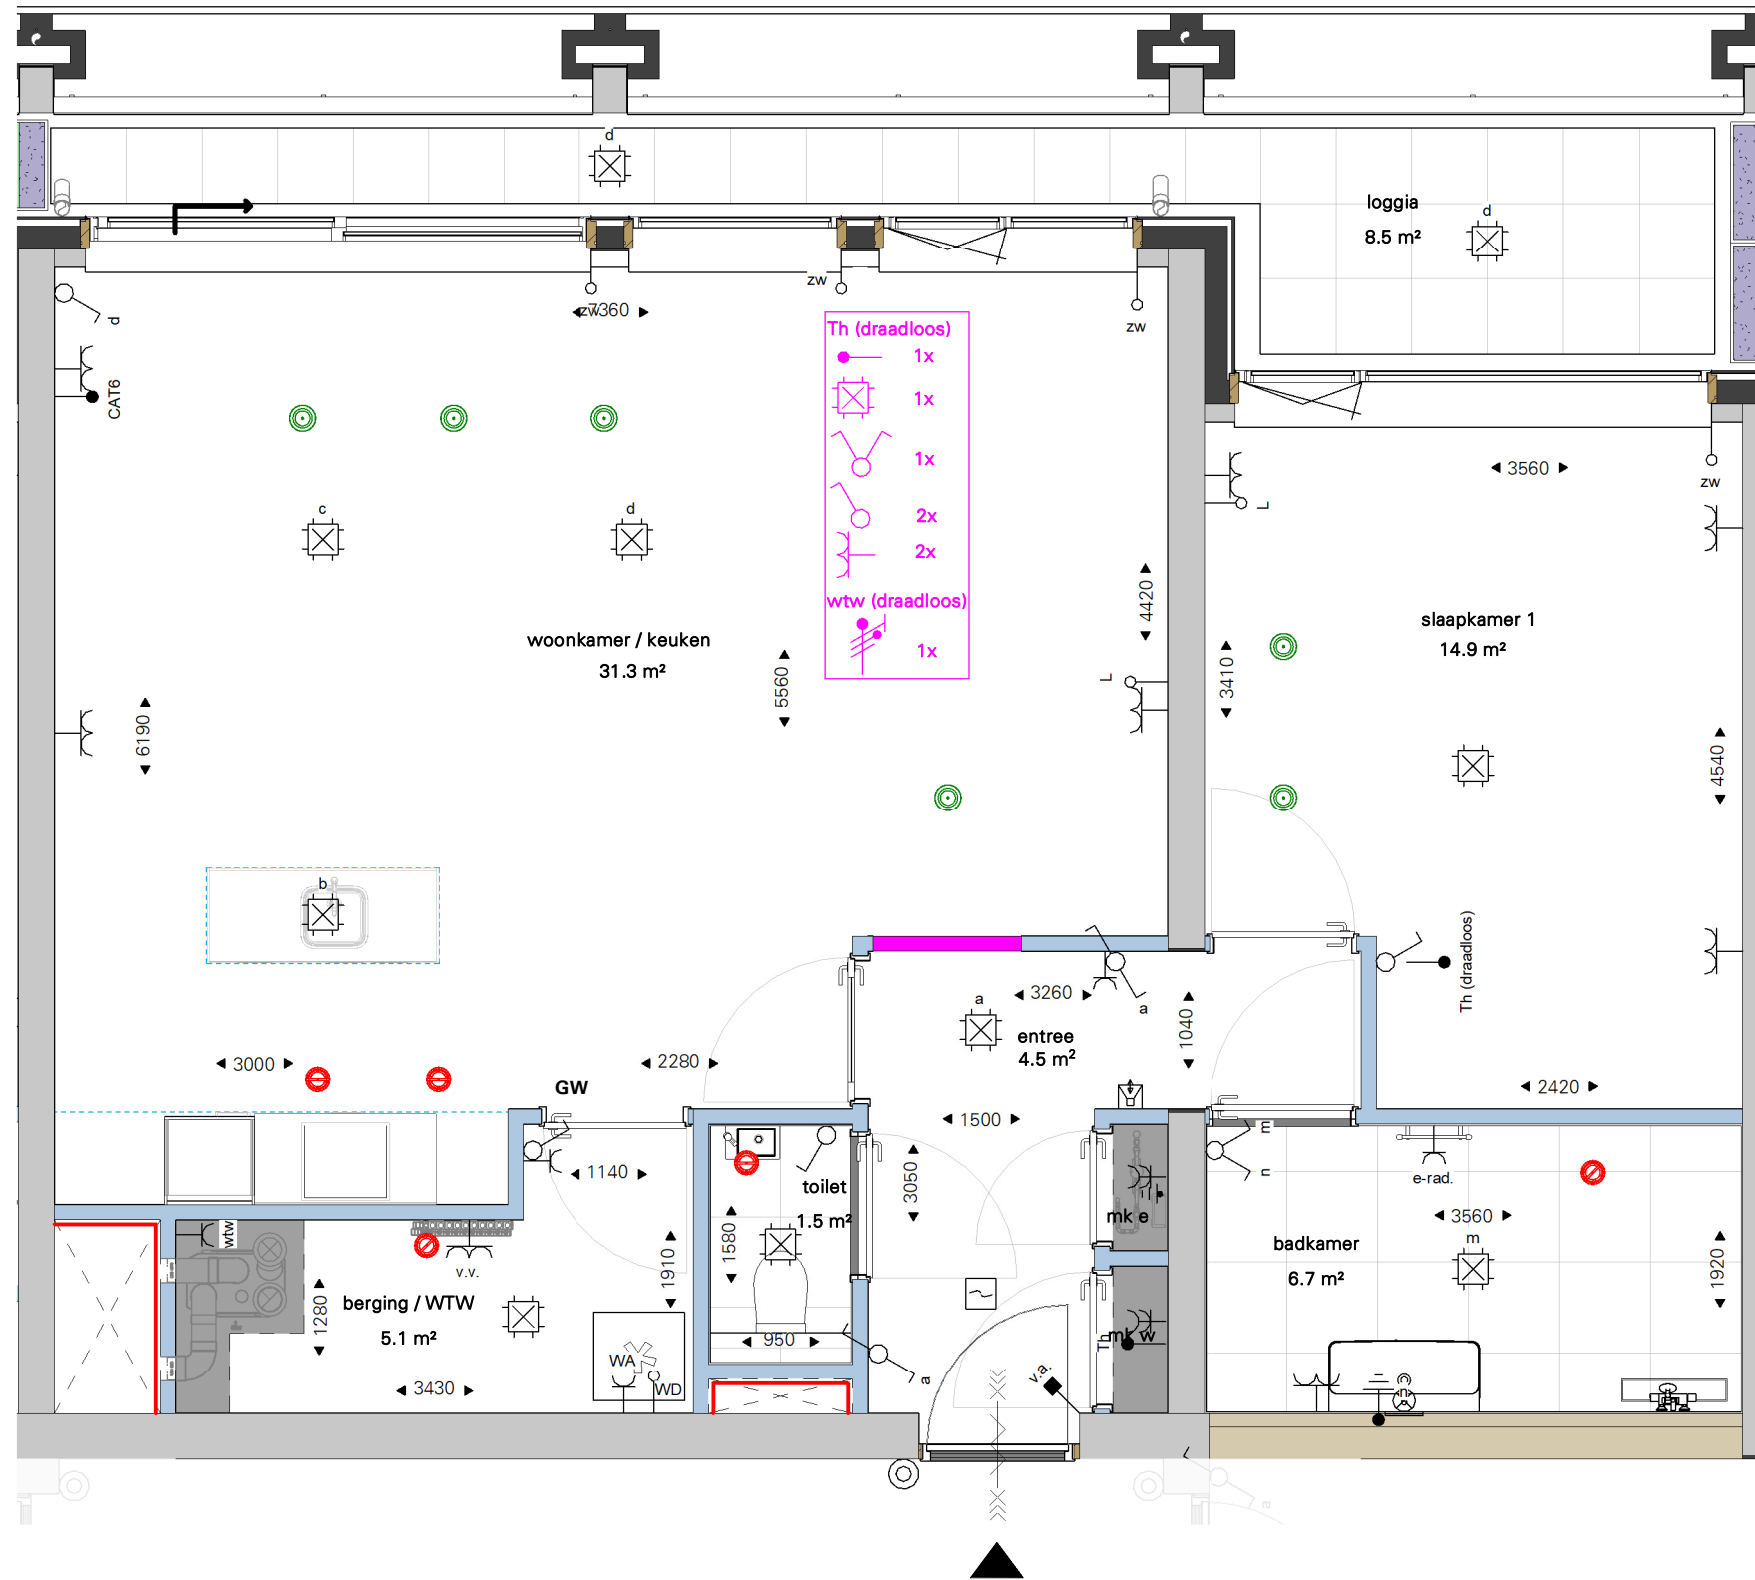

BNR: 37, 40, 43, 46, 49, 52

Omschrijving optie: 01.10.00.110E Vergroten woonkamer / keuken

Type: C1 (a,b)

Afwerkingsniveau: Comfort

Elektra symbolen in roze kader, zijn vrij te plaatsen in de betreffende ruimte van het appartement

Cobercokwartier Arnhem - Gebouw B - De Melkontvangst

datum: 01-11-2024

schaal: 1:50

formaat: A3

woningtype: C1 (a,b)

Afwerkingsniveau: Comfort

**Bouwdeel B1 - Type C1 (a,b) -
Bnr 37, 40, 43, 46, 49, 52
OPTIEBLAD 1**

Tekeningnummer: VK-B1-037-01