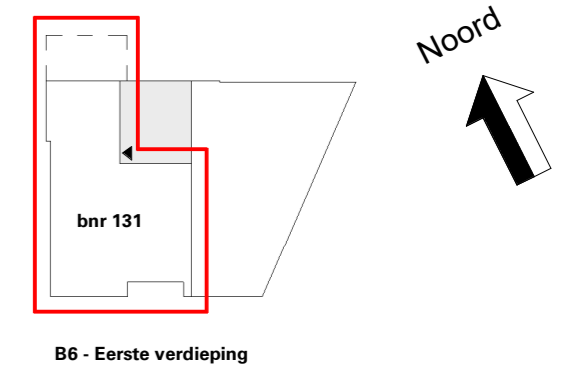

BNR: 131, 133, 135

Omschrijving optie: 01.10.00.193 Ensuiteureuren met aanpassing ruimte

Omschrijving optie: 01.05.00.18M5 Schuifpui naar buitenruimte

Type: M1 (a,b)

Afwerkingsniveau: Comfort

Elektra symbolen in roze kader, zijn vrij te plaatsen in de betreffende ruimte van het appartement

Cobercokwartier Arnhem - Gebouw B - De Melkontvangst

datum: 01-11-2024  
schaal: 1:50  
formaat: A2  
woningtype: M1 (a,b)  
Afwerkingsniveau: Comfort

**Bouwdeel B6 - Type M1 (a,b) -  
Bnr 131, 133, 135 OPTIEBLAD 1**

Tekeningnummer: VK-B6-131-01