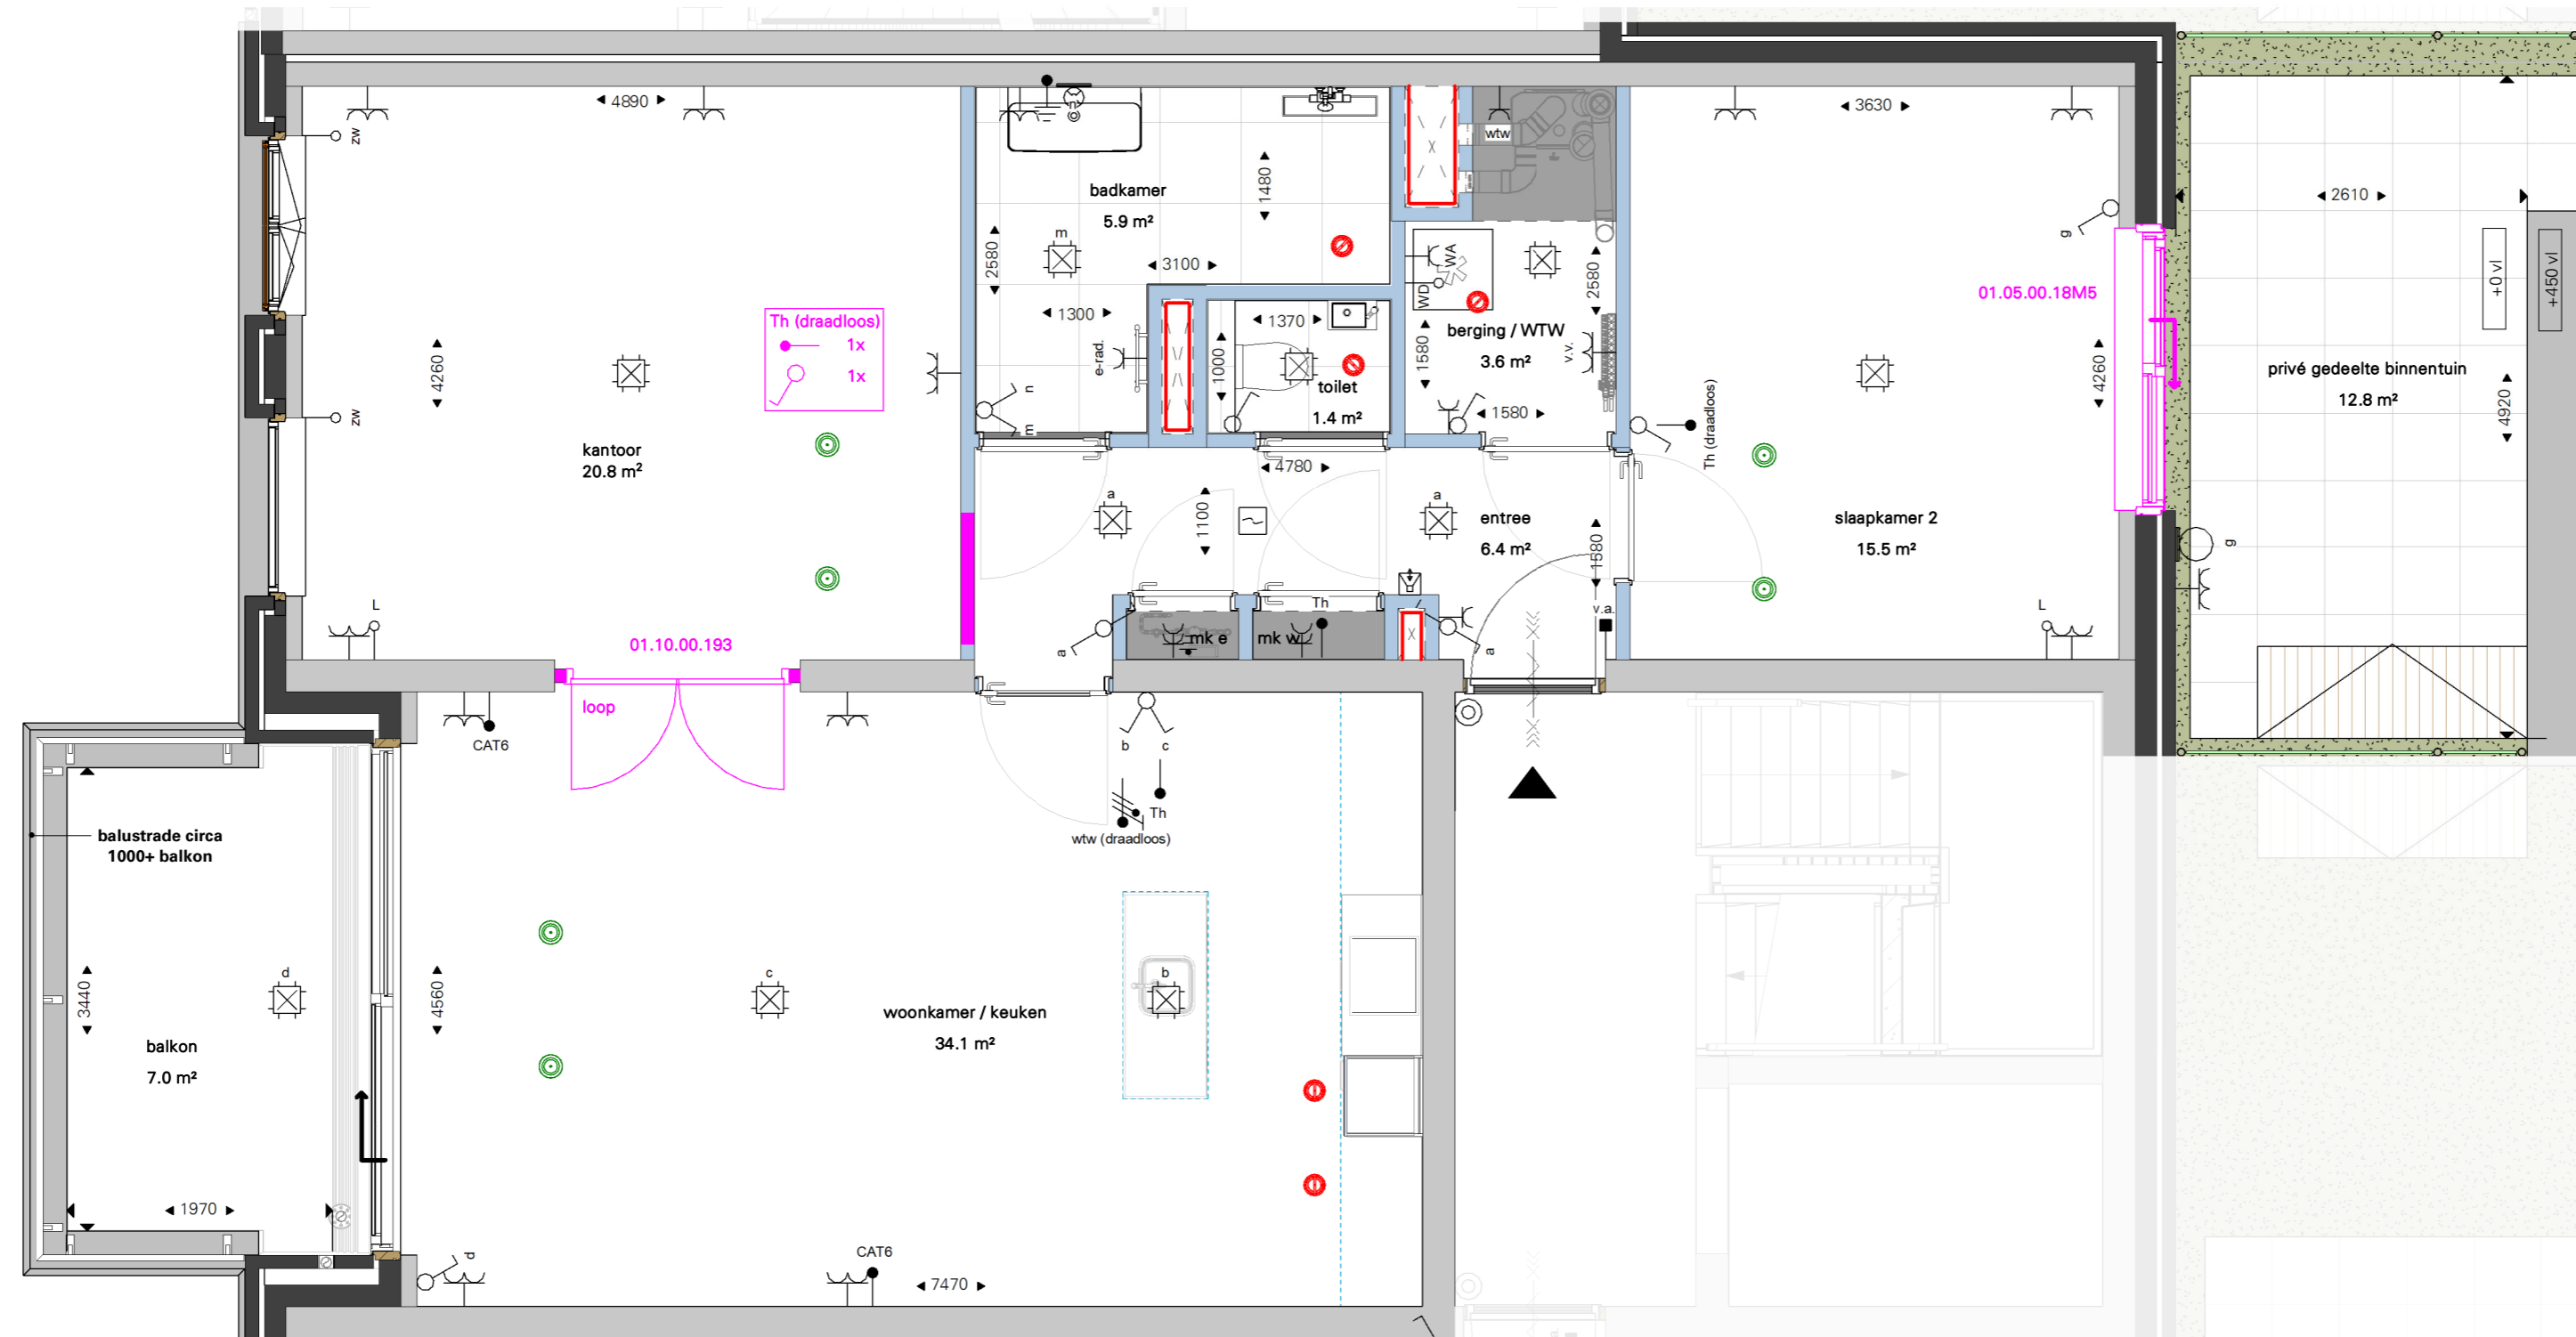

BNR: 131, 133, 135

Omschrijving optie: 01.10.00.193 Ensuiteureuren met aanpassing ruimte

Omschrijving optie: 01.05.00.18M5 Schuifpui naar buitenruimte

Type: M1 (a,b)

Afwerkingsniveau: Comfort

Elektra symbolen in roze kader, zijn vrij te plaatsen in de betreffende ruimte van het appartement

Cobercokwartier Arnhem - Gebouw B - De Melkontvangst

datum: 01-11-2024  
schaal: 1:50  
formaat: A2  
woningtype: M1 (a,b)  
Afwerkingsniveau: Comfort

**Bouwdeel B6 - Type M1 (a,b) -  
Bnr 131, 133, 135 OPTIEBLAD 1**

Tekeningnummer: VK-B6-131-01