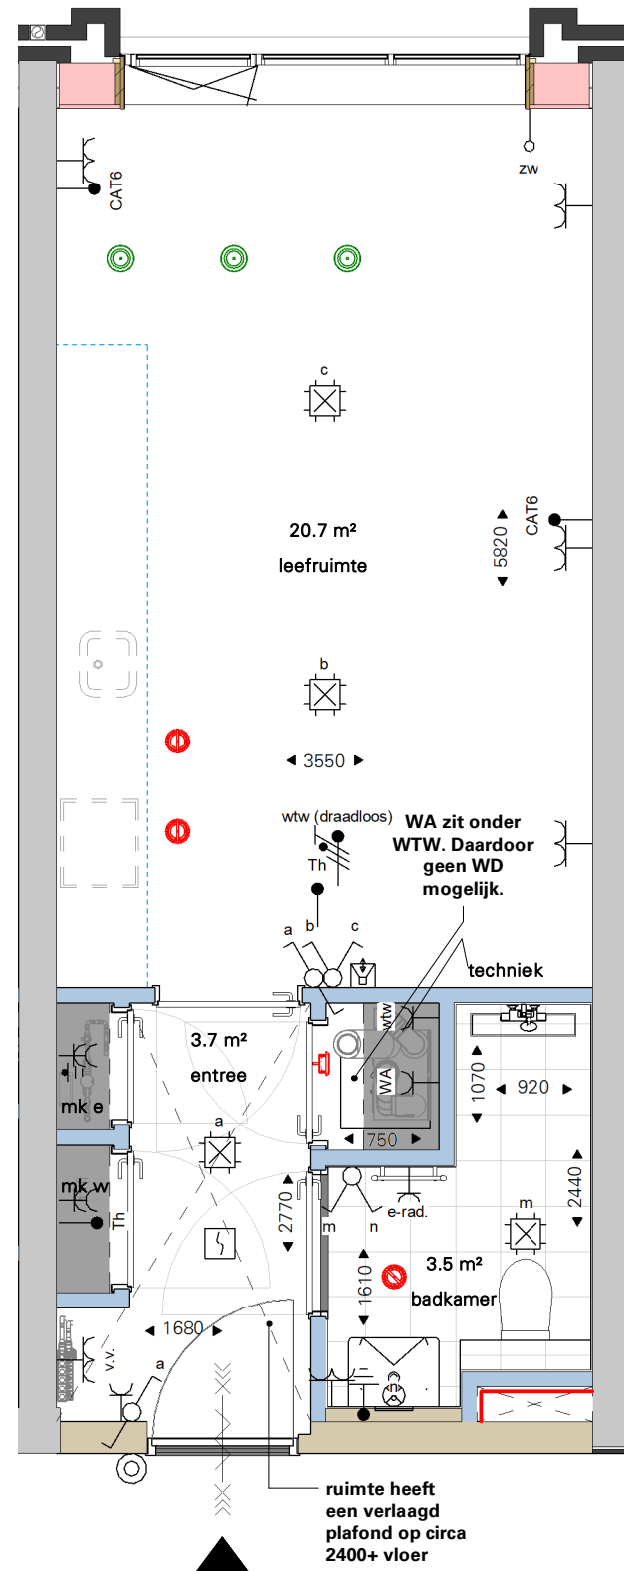

BNR: 031  
 Type: A1e  
 Afwerkingsniveau: Basis

Cobercokwartier Arnhem - Gebouw B - De Melkontvangst

datum: 01-11-2024 **Bouwdeel B1 - Type A1e - Bnr 031**  
 schaal: 1:50  
 formaat: A3  
 woningtype: A1e  
 Afwerkingsniveau: Basis  
 Tekeningnummer: VK-B1-031