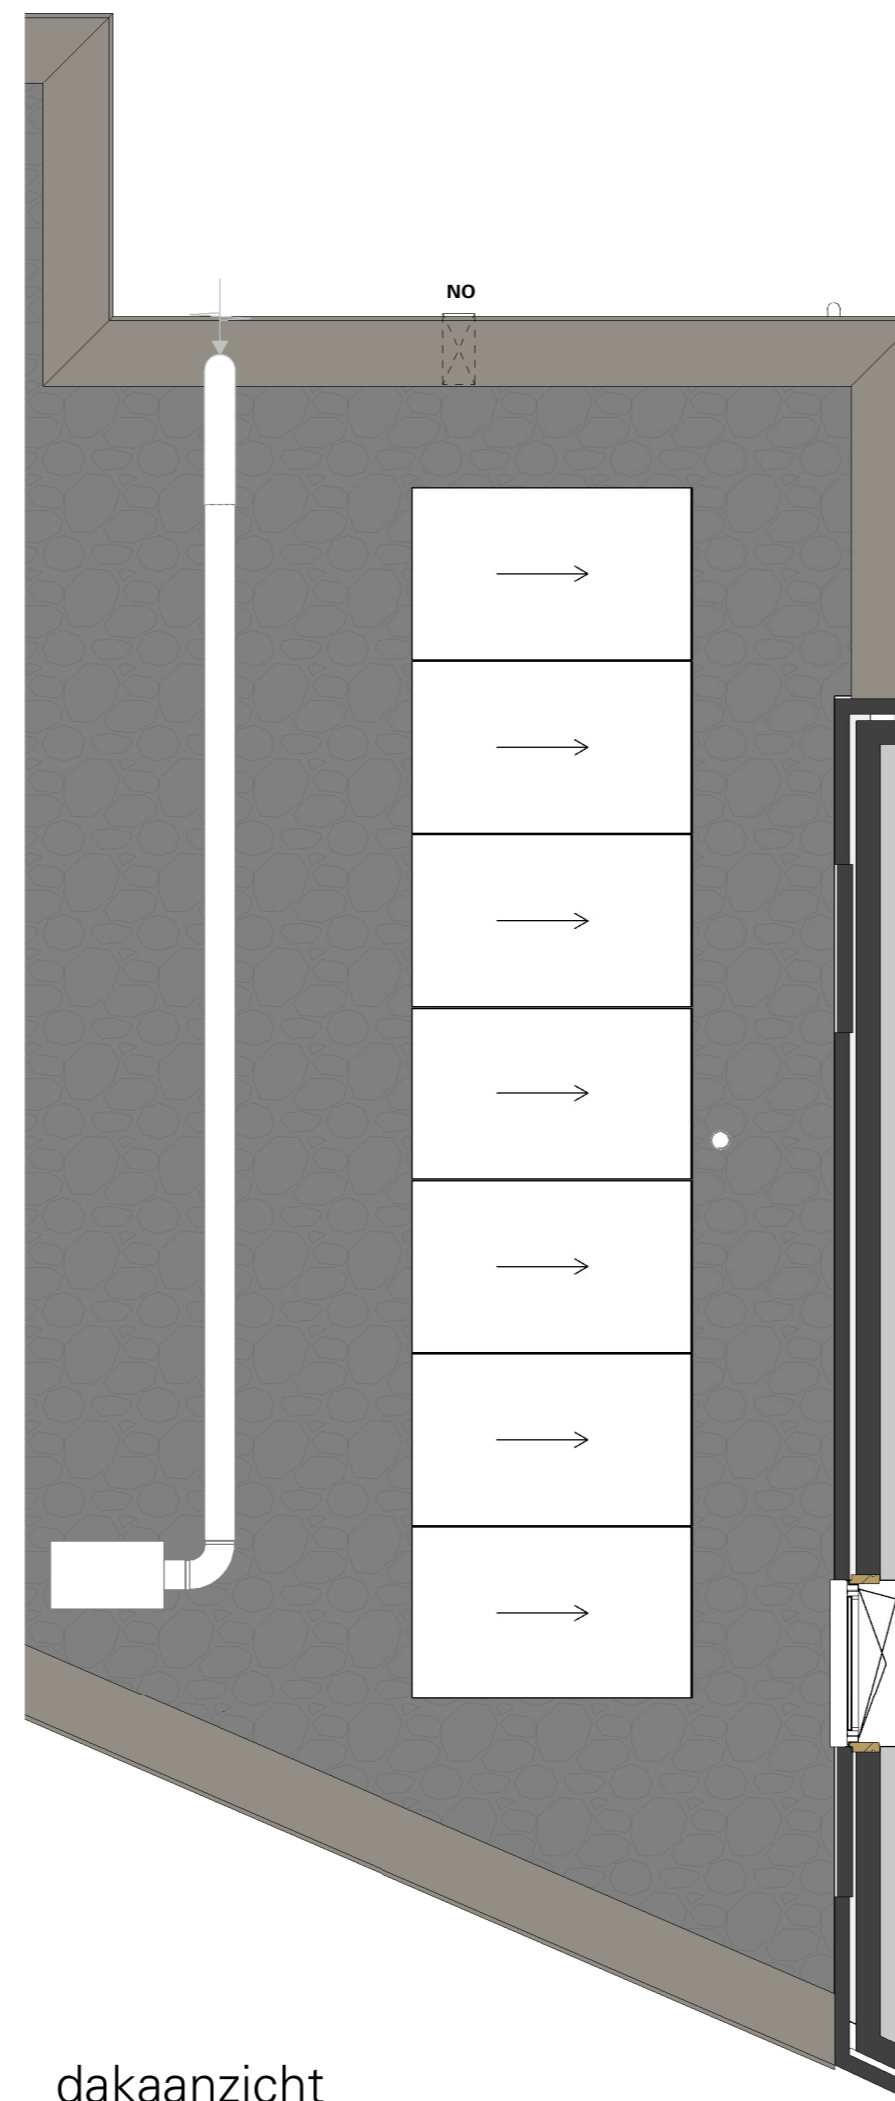

BNR: 120  
 Type: K1  
 Afwerkingsniveau: Luxe

begane grond

eerste verdieping

B5 - Begane grond

B5 - Eerste verdieping

Cobercokwartier Arnhem - Gebouw B - De Melkontvangst

datum: 01-11-2024  
 schaal: 1:50  
 formaat: A2  
 woningtype: K1  
 Afwerkingsniveau: Luxe

**Bouwdeel B5 - Type K1 - Bnr 120 (BG+V1)**

Tekeningnummer: VK-B5-120a

tweede verdieping

dakaanzicht

Cobercokwartier Arnhem - Gebouw B - De Melkontvangst

datum: 01-11-2024  
 schaal: 1:50  
 formaat: A2  
 woningtype: K1  
 Afwerkingsniveau: Luxe

**Bouwdeel B5 - Type K1 - Bnr 120 (V2+dak)**

Tekeningnummer: VK-B5-120b