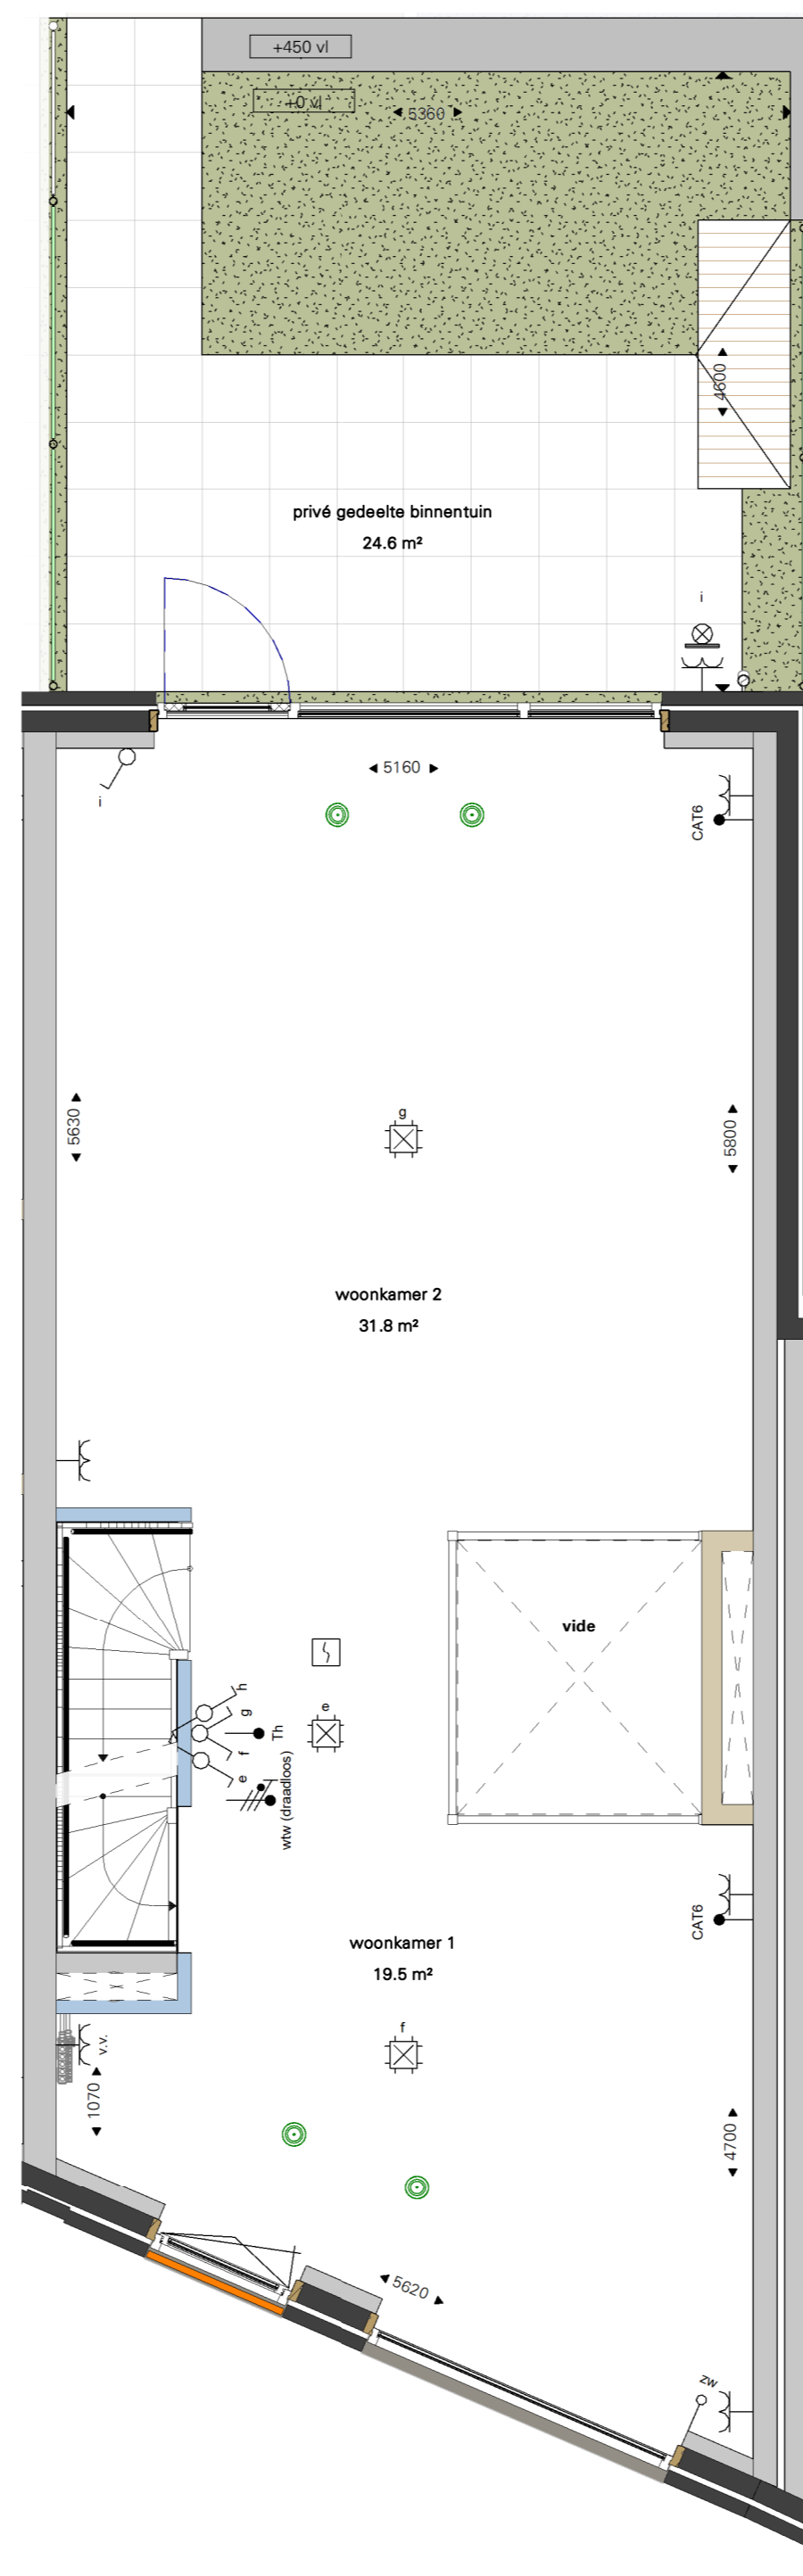

BNR: 120  
 Type: K1  
 Afwerkingsniveau: Luxe

begane grond

eerste verdieping

B5 - Begane grond

B5 - Eerste verdieping

Cobercokwartier Arnhem - Gebouw B - De Melkontvangst

datum: 01-11-2024  
 schaal: 1:50  
 formaat: A2  
 woningtype: K1  
 Afwerkingsniveau: Luxe

**Bouwdeel B5 - Type K1 - Bnr 120 (BG+V1)**

Tekeningnummer: VK-B5-120a

tweede verdieping

dakaanzicht

Cobercokwartier Arnhem - Gebouw B - De Melkontvangst

datum: 01-11-2024  
 schaal: 1:50  
 formaat: A2  
 woningtype: K1  
 Afwerkingsniveau: Luxe

**Bouwdeel B5 - Type K1 - Bnr 120 (V2+dak)**

Tekeningnummer: VK-B5-120b