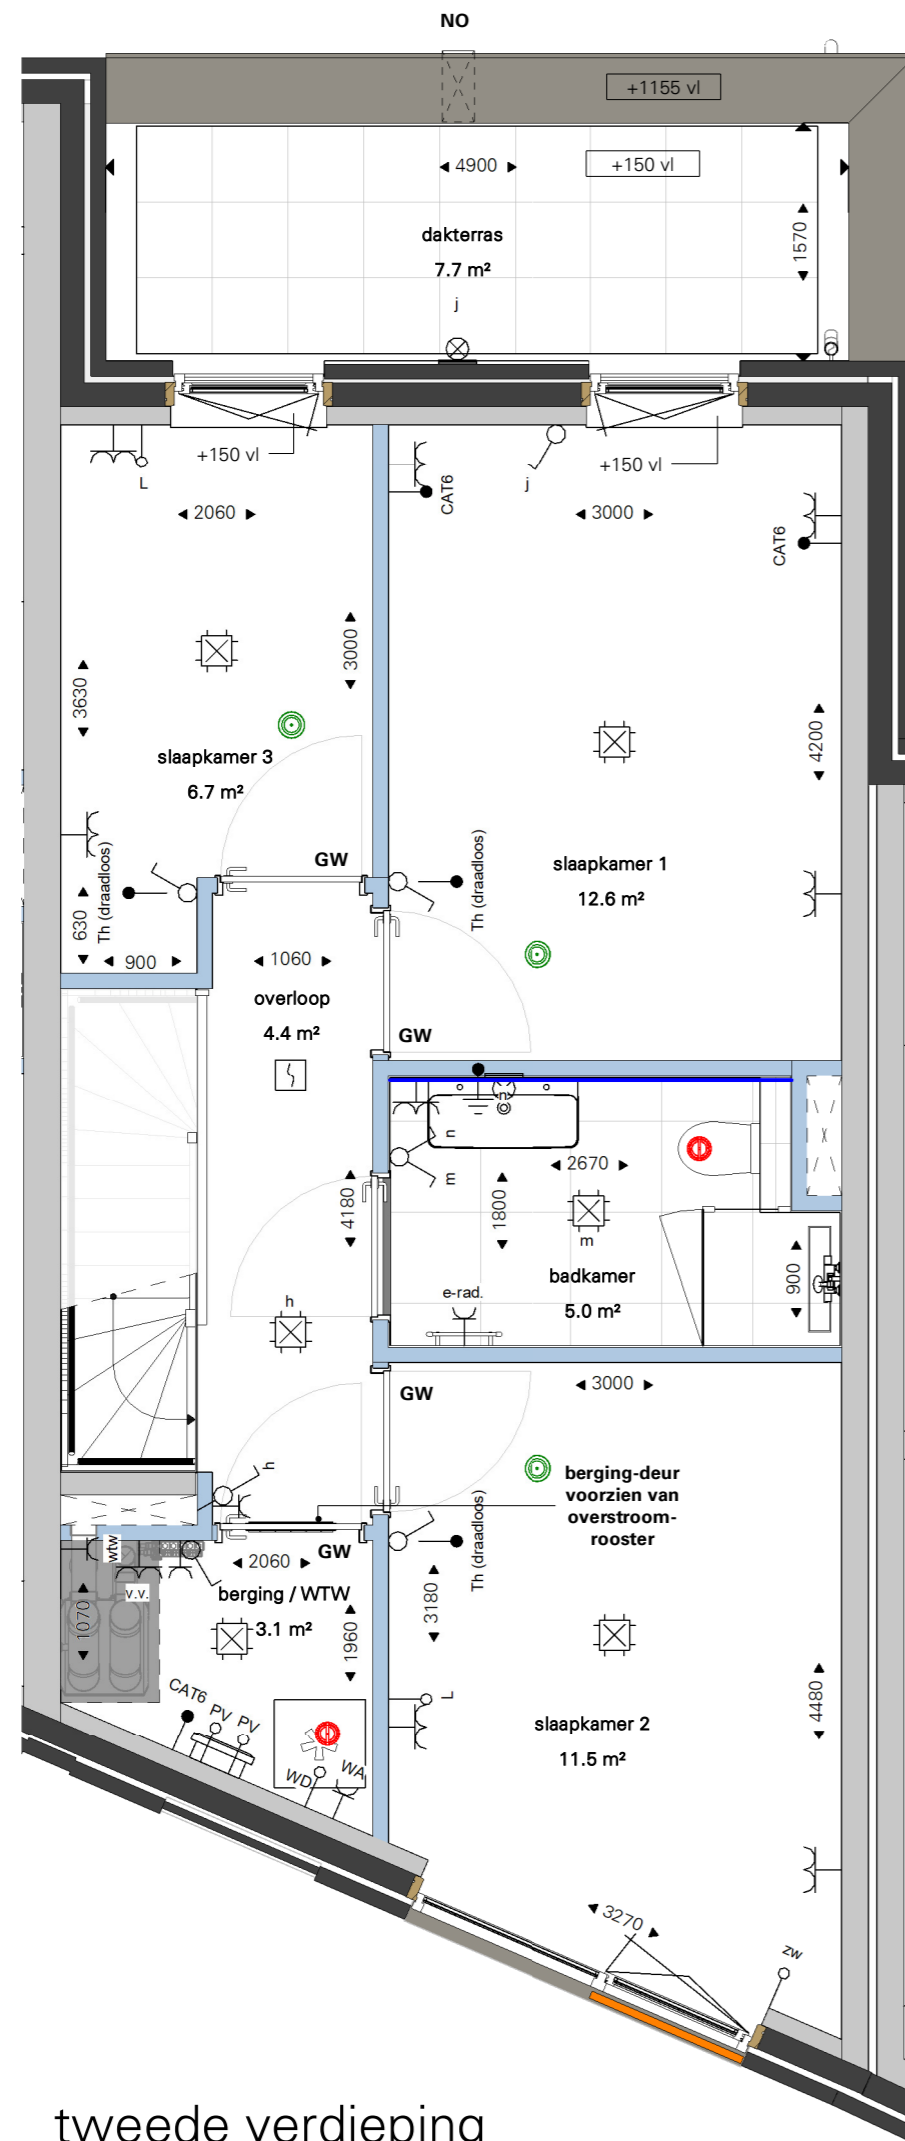

BNR: 120  
 Type: K1  
 Afwerkingsniveau: Luxe

begane grond

eerste verdieping

B5 - Begane grond

B5 - Eerste verdieping

Cobercokwartier Arnhem - Gebouw B - De Melkontvangst

datum: 01-11-2024  
 schaal: 1:50  
 formaat: A2  
 woningtype: K1  
 Afwerkingsniveau: Luxe

**Bouwdeel B5 - Type K1 - Bnr 120 (BG+V1)**

Tekeningnummer: VK-B5-120a

tweede verdieping

dakaanzicht

Cobercokwartier Arnhem - Gebouw B - De Melkontvangst

datum: 01-11-2024  
 schaal: 1:50  
 formaat: A2  
 woningtype: K1  
 Afwerkingsniveau: Luxe

**Bouwdeel B5 - Type K1 - Bnr 120 (V2+dak)**

Tekeningnummer: VK-B5-120b