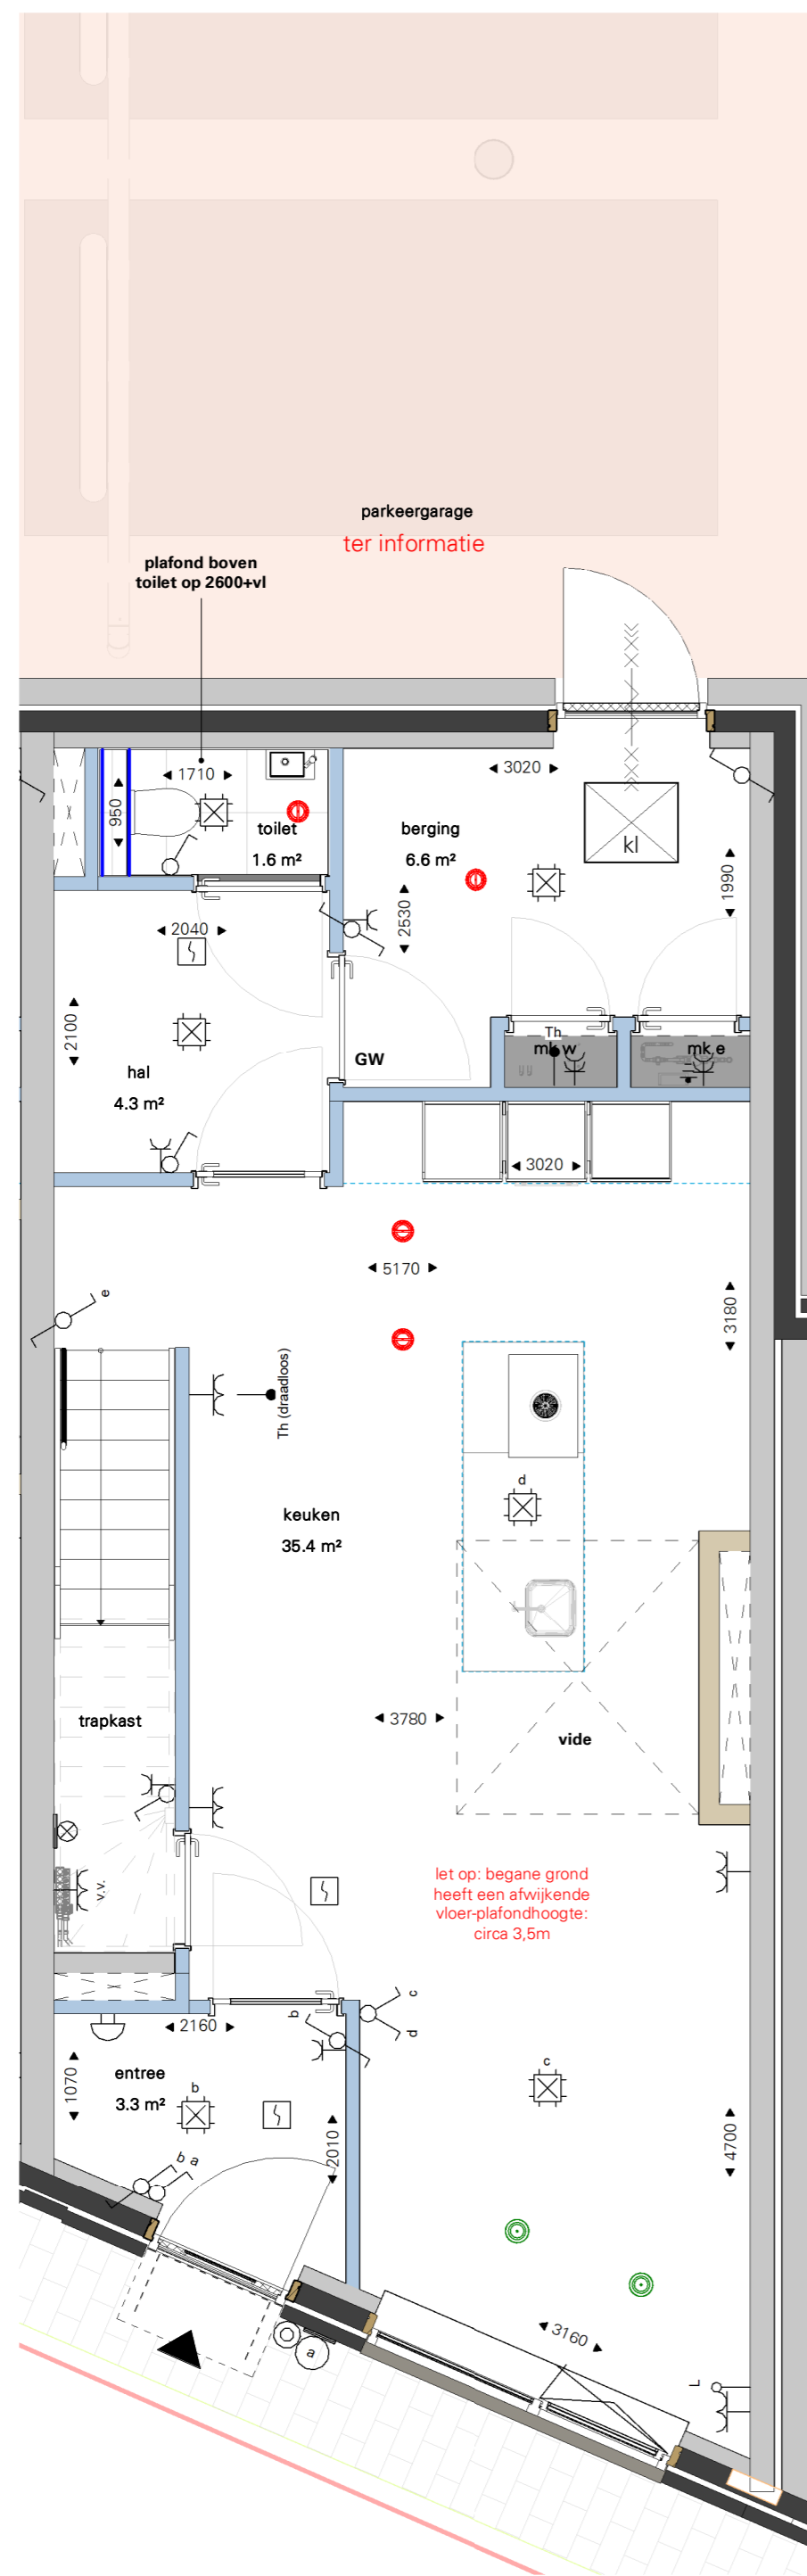

BNR: 120  
 Type: K1  
 Afwerkingsniveau: Luxe

begane grond

eerste verdieping

B5 - Begane grond

B5 - Eerste verdieping

Cobercokwartier Arnhem - Gebouw B - De Melkontvangst

datum: 01-11-2024  
 schaal: 1:50  
 formaat: A2  
 woningtype: K1  
 Afwerkingsniveau: Luxe

**Bouwdeel B5 - Type K1 - Bnr 120 (BG+V1)**

Tekeningnummer: VK-B5-120a

tweede verdieping

dakaanzicht

Cobercokwartier Arnhem - Gebouw B - De Melkontvangst

datum: 01-11-2024  
 schaal: 1:50  
 formaat: A2  
 woningtype: K1  
 Afwerkingsniveau: Luxe

**Bouwdeel B5 - Type K1 - Bnr 120 (V2+dak)**

Tekeningnummer: VK-B5-120b