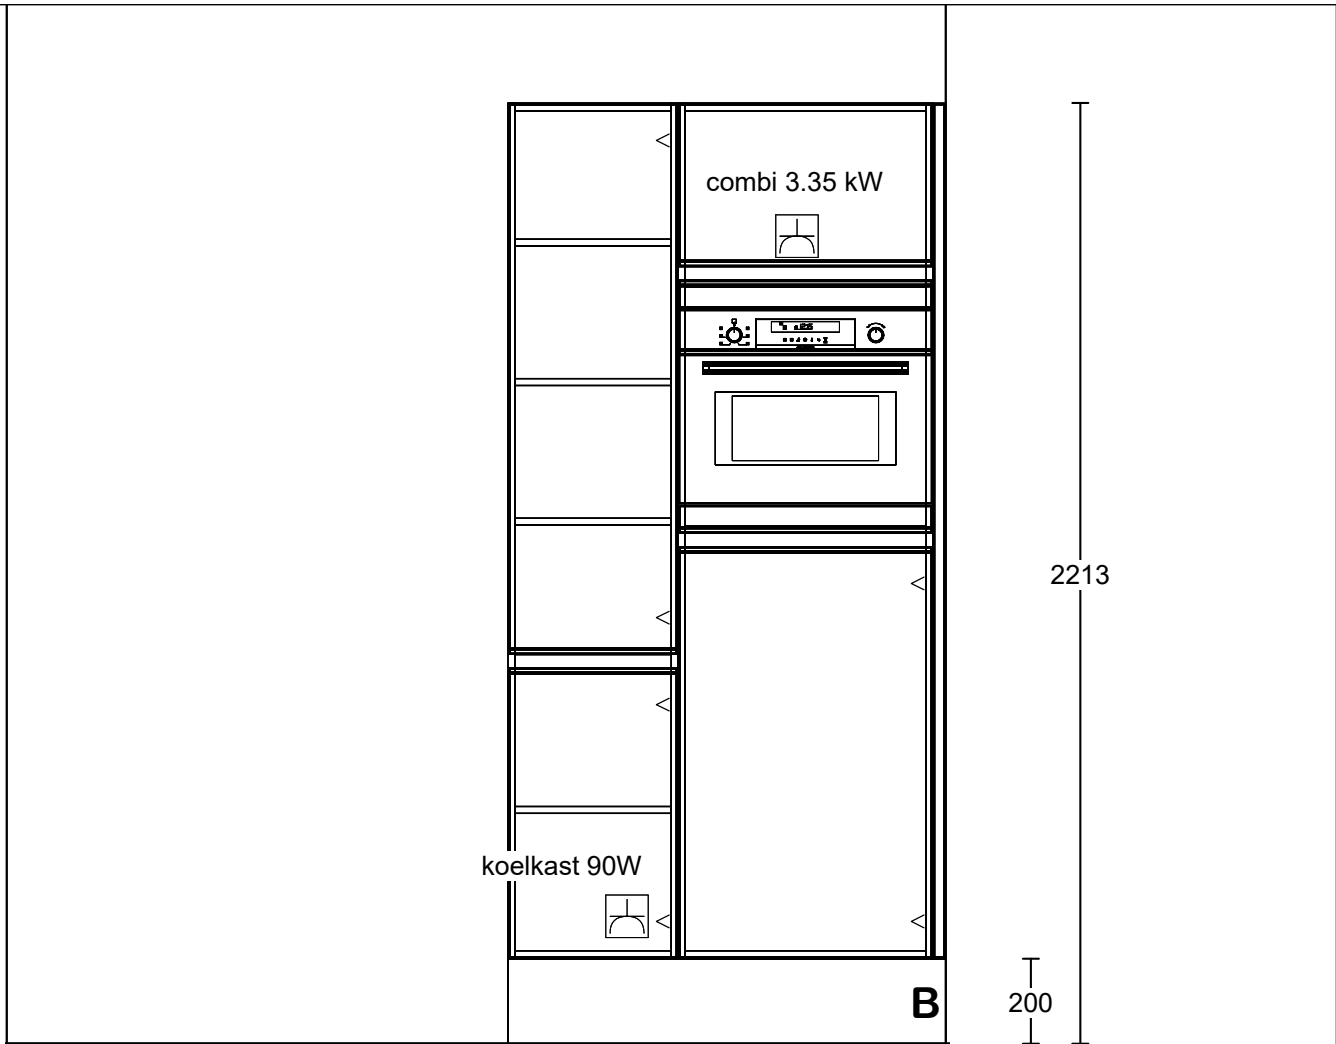

Project:

Ontwerp:

51925561\_Post3\_Luxe\_Parallel

Datum:

30/8/24

DEZE TEKENING IS NIET BINDEND

Project: Coberco  
 Projectnummer: 12130  
 Woningtype: G1 en G1a  
 Bwnr: 70 t/m 74

1e maat = hoogte maat  
 (vanaf afgewerkte vloer)

Project:

Ontwerp:

51925561\_Post3\_Luxe\_Parallel

Datum:

30/8/24

DEZE TEKENING IS NIET BINDEND

1e maat = hoogte maat  
(vanaf afgewerkte vloer)

Enk Wcd met ra 1900\350  
Enk Wcd met ra 300\750