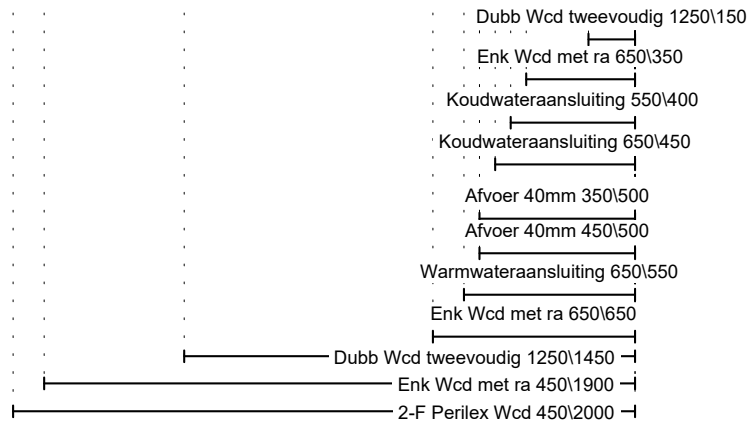

Project:

Ontwerp:

51925561\_Post3\_Luxe\_Parallel

Datum:

30/8/24

DEZE TEKENING IS NIET BINDEND

Project: Coberco  
 Projectnummer: 12130  
 Woningtype: G1 en G1a  
 Bwnr: 70 t/m 74

1e maat = hoogte maat  
 (vanaf afgewerkte vloer)

Project:

Ontwerp:

51925561\_Post3\_Luxe\_Parallel

Datum:

30/8/24

DEZE TEKENING IS NIET BINDEND

1e maat = hoogte maat  
(vanaf afgewerkte vloer)

Enk Wcd met ra 1900\350  
Enk Wcd met ra 300\750