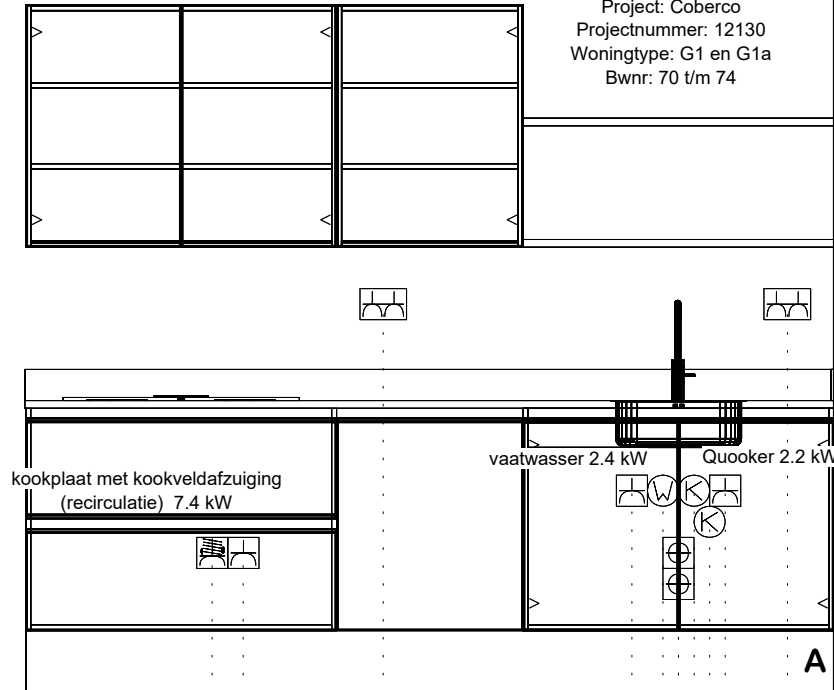

Project:

Ontwerp:

51925561\_Post3\_Luxe\_Parallel

Datum:

30/8/24

DEZE TEKENING IS NIET BINDEND

Project: Coberco  
 Projectnummer: 12130  
 Woningtype: G1 en G1a  
 Bwnr: 70 t/m 74

1e maat = hoogte maat  
 (vanaf afgewerkte vloer)

Project:

Ontwerp:

51925561\_Post3\_Luxe\_Parallel

Datum:

30/8/24

DEZE TEKENING IS NIET BINDEND

1e maat = hoogte maat  
(vanaf afgewerkte vloer)

Enk Wcd met ra 1900\350  
Enk Wcd met ra 300\750