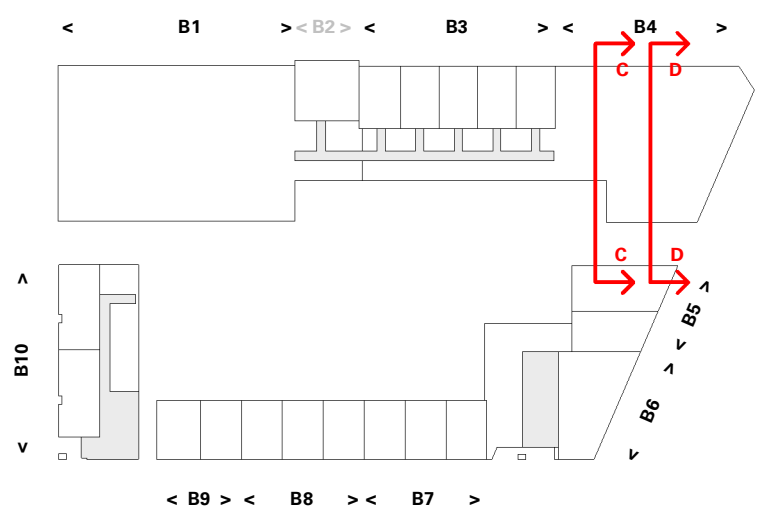

Doorsneden B4 - B4.A + B4.B

VK Doorsnede B4.A

VK Doorsnede B4.B

Cobercokwartier Arnhem - Gebouw B - De Melkontvangst

datum: 01-11-2024 **Doorsneden B4 - B4.A + B4.B**
 schaal: 1:200
 formaat: A3

Tekeningnummer: VK-B4-00n

Doorsneden B4 - B4.C + B4.D

VK Doorsnede B4.C

VK Doorsnede B4.D

Cobercokwartier Arnhem - Gebouw B - De Melkontvangst

datum: 01-11-2024 **Doorsneden B4 - B4.C + B4.D**
 schaal: 1:200
 formaat: A3

Tekeningnummer: VK-B4-00o