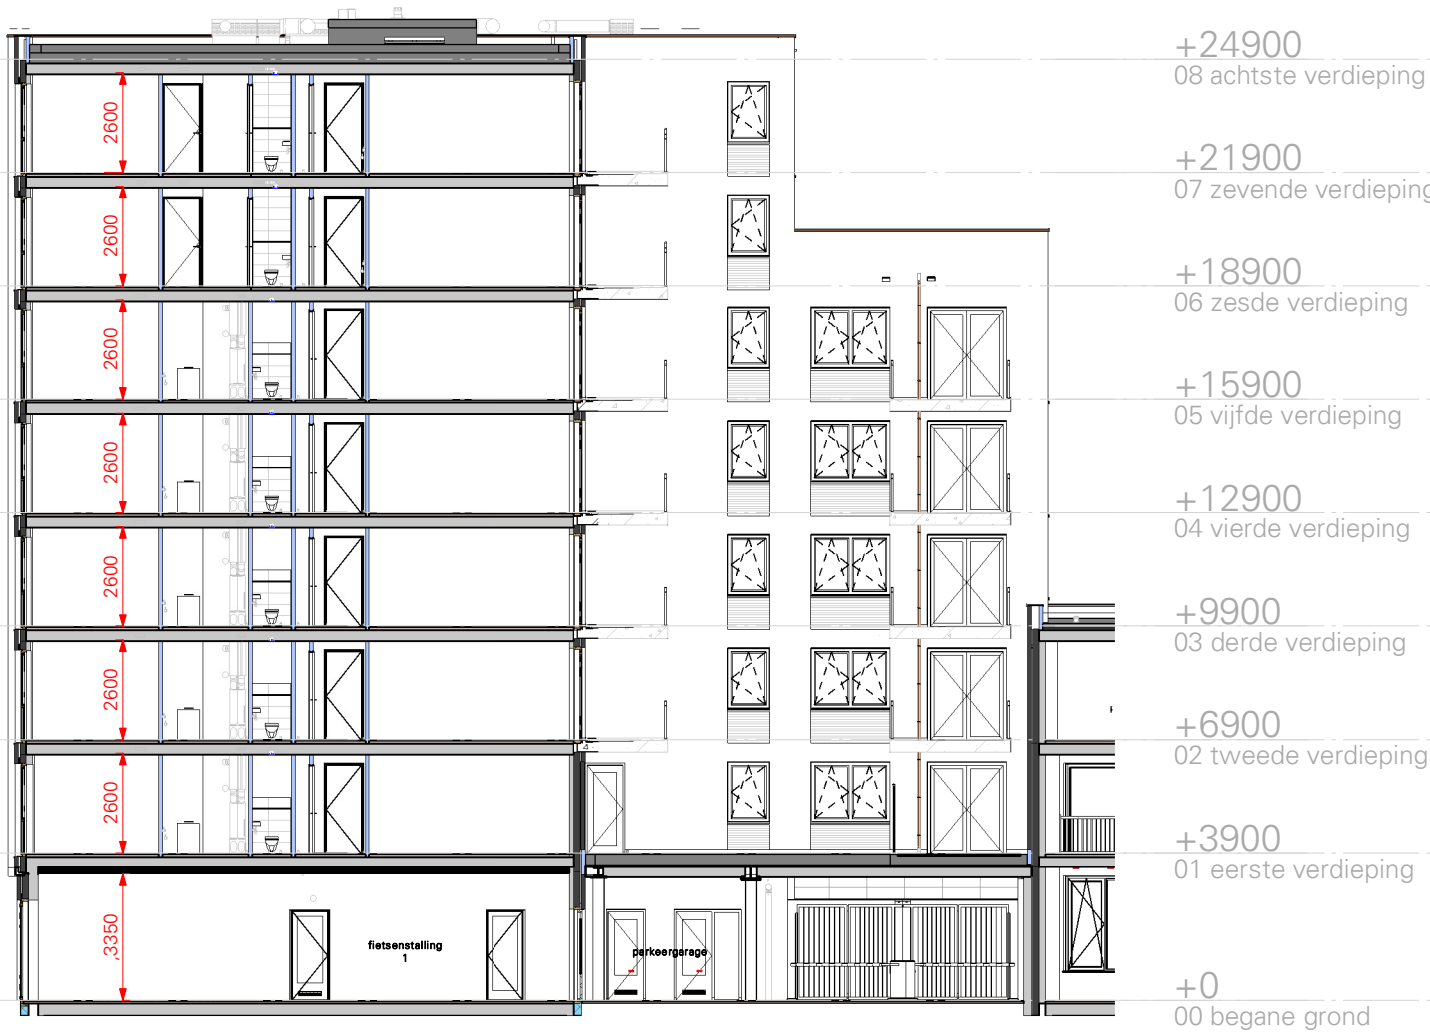

Doorsneden B4 - B4.A + B4.B

VK Doorsnede B4.A

VK Doorsnede B4.B

Cobercokwartier Arnhem - Gebouw B - De Melkontvangst

datum: 01-11-2024 **Doorsneden B4 - B4.A + B4.B**
 schaal: 1:200
 formaat: A3

Tekeningnummer: VK-B4-00n

Doorsneden B4 - B4.C + B4.D

VK Doorsnede B4.C

VK Doorsnede B4.D

Cobercokwartier Arnhem - Gebouw B - De Melkontvangst

datum: 01-11-2024 **Doorsneden B4 - B4.C + B4.D**
 schaal: 1:200
 formaat: A3

Tekeningnummer: VK-B4-00o