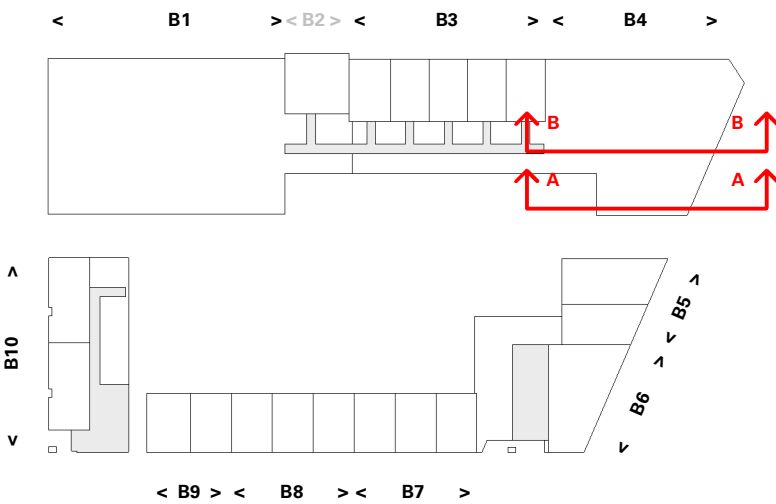

Doorsneden B4 - B4.A + B4.B

VK Doorsnede B4.A

VK Doorsnede B4.B

Cobercokwartier Arnhem - Gebouw B - De Melkontvangst

datum: 01-11-2024 **Doorsneden B4 - B4.A + B4.B**
 schaal: 1:200
 formaat: A3

Tekeningnummer: VK-B4-00n

Doorsneden B4 - B4.C + B4.D

VK Doorsnede B4.C

VK Doorsnede B4.D

Cobercokwartier Arnhem - Gebouw B - De Melkontvangst

datum: 01-11-2024 **Doorsneden B4 - B4.C + B4.D**
 schaal: 1:200
 formaat: A3

Tekeningnummer: VK-B4-00o