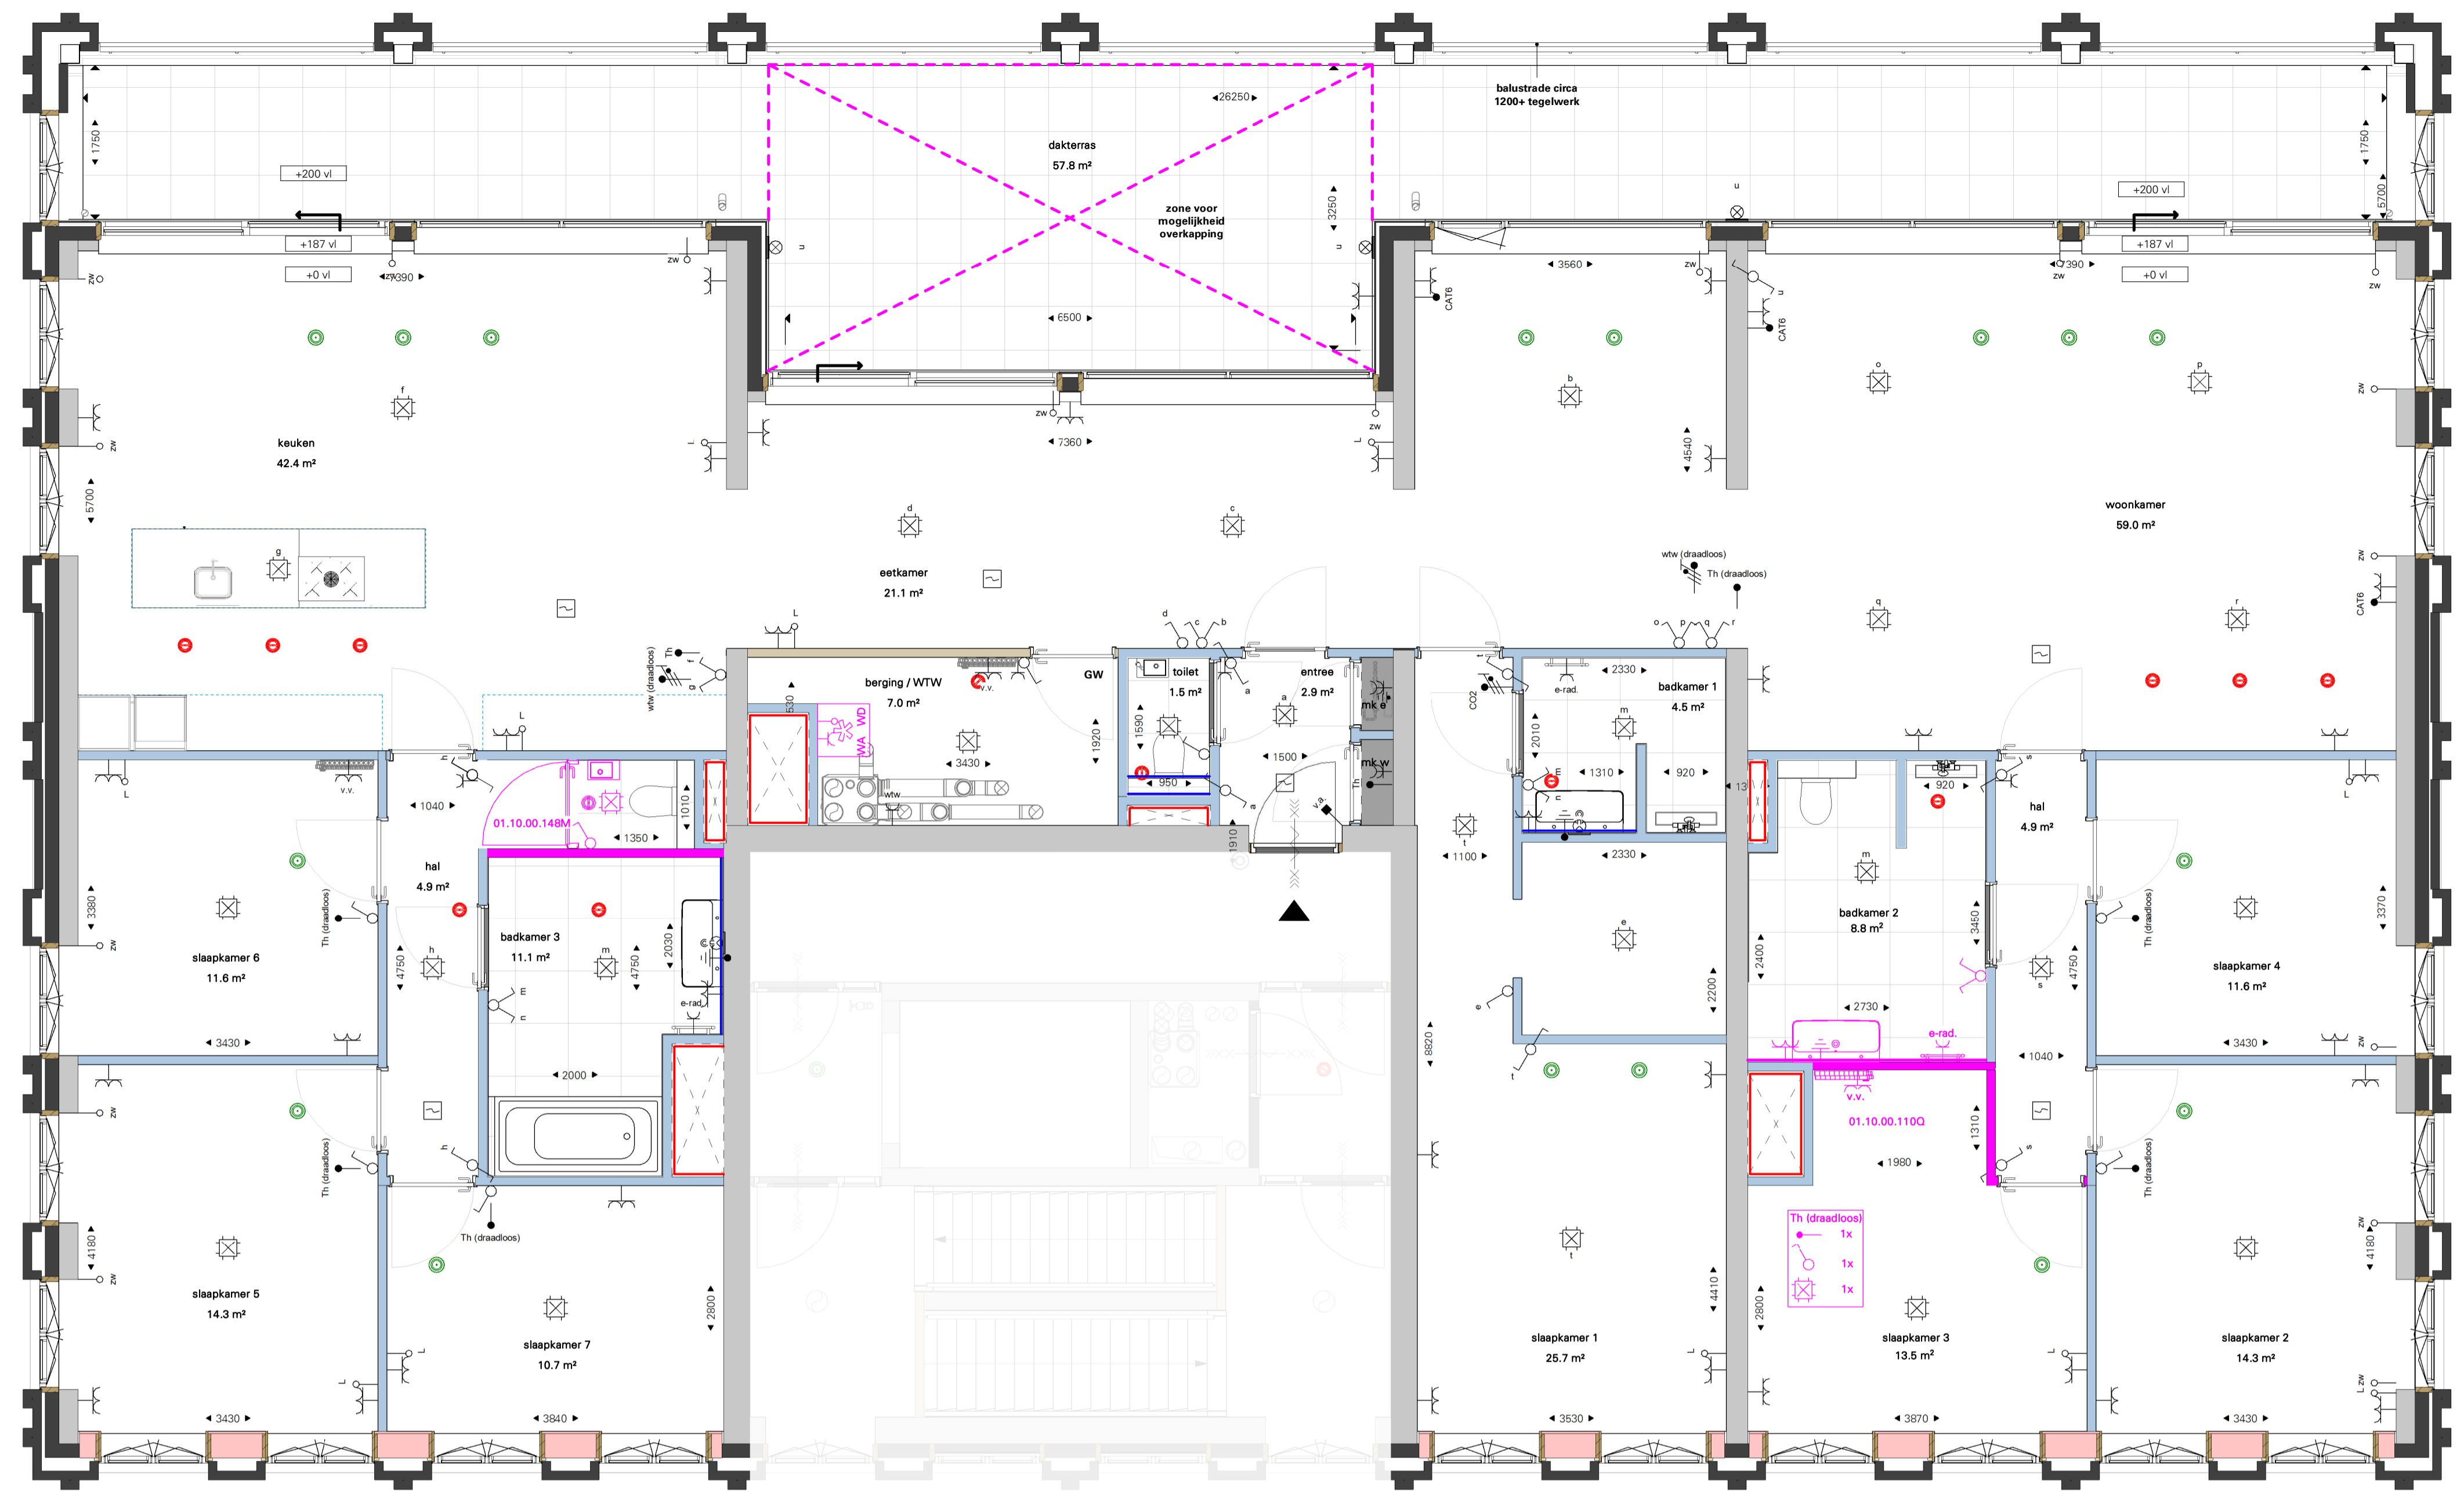

BNR: 058
 Omschrijving optie: 01.10.00.110Q Samenvoegen berging en slaapkamer 3 + badkamer vergroten
 Omschrijving optie: 01.10.00.148M Separaat toilet
 Omschrijving optie: 01.09.00.020 Permanente overkapping
 Omschrijving optie: 01.09.00.021 Bedienbaar harmonica schaduwdoek
 Type: F2
 Afwerkingsniveau: Luxe+

Elektra symbolen in roze kader, zijn vrij te plaatsen in de betreffende ruimte van het appartement

01.09.00.020 Permanente overkapping

01.09.00.021 Bedienbaar harmonica schaduwdoek