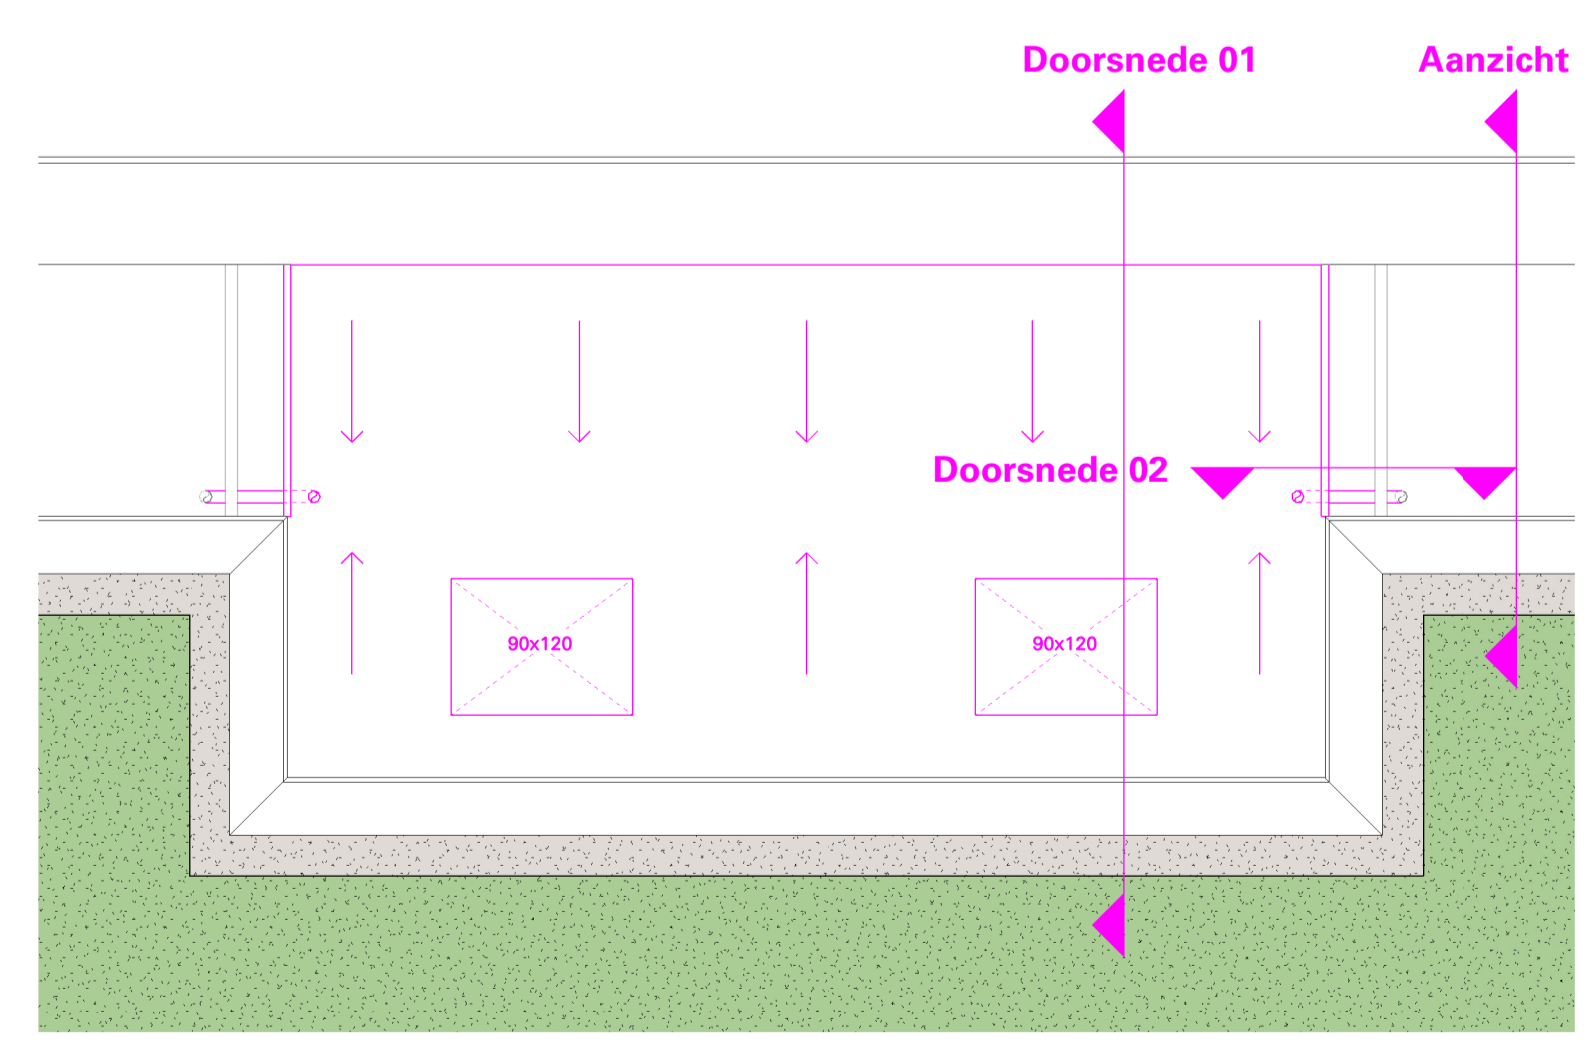

BNR: 058
 Omschrijving optie: 01.10.00.110Q Samenvoegen berging en slaapkamer 3 + badkamer vergroten
 Omschrijving optie: 01.10.00.148M Separaat toilet
 Omschrijving optie: 01.09.00.020 Permanente overkapping
 Omschrijving optie: 01.09.00.021 Bedienbaar harmonica schaduwdoek
 Type: F2
 Afwerkingsniveau: Luxe+

Elektra symbolen in roze kader, zijn vrij te plaatsen in de betreffende ruimte van het appartement

01.09.00.020 Permanente overkapping

01.09.00.021 Bedienbaar harmonica schaduwdoek