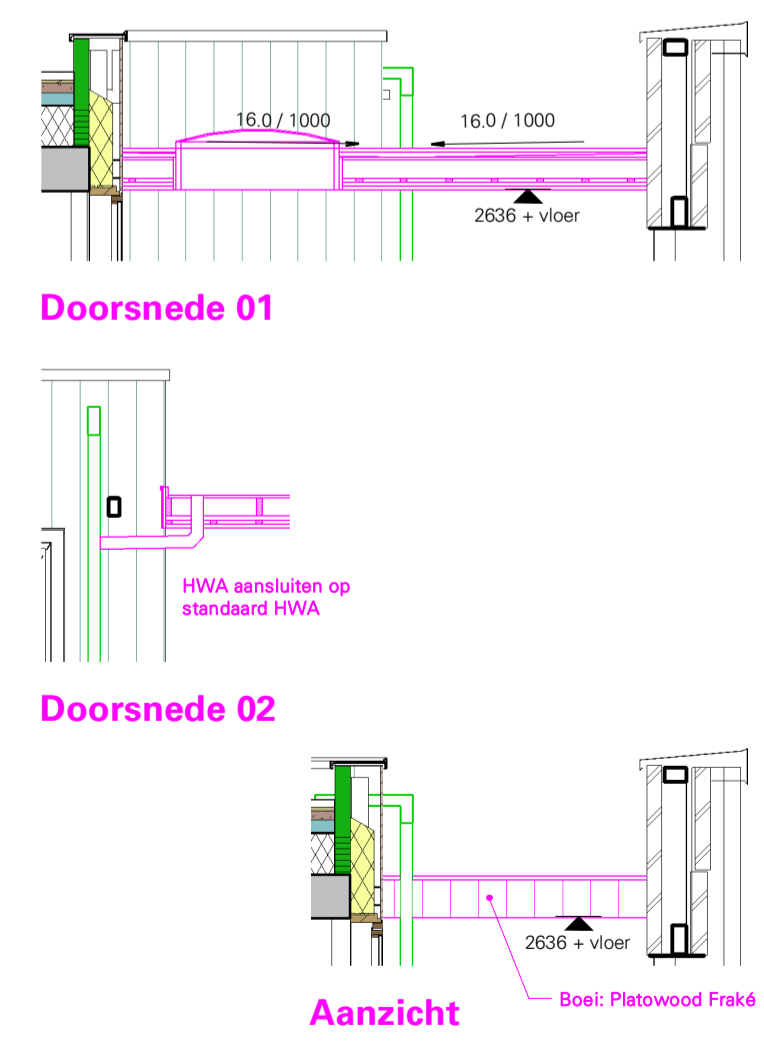

BNR: 058
 Omschrijving optie: 01.10.00.110Q Samenvoegen berging en slaapkamer 3 + badkamer vergroten
 Omschrijving optie: 01.10.00.148M Separaat toilet
 Omschrijving optie: 01.09.00.020 Permanente overkapping
 Omschrijving optie: 01.09.00.021 Bedienbaar harmonica schaduwdoek
 Type: F2
 Afwerkingsniveau: Luxe+

Elektra symbolen in roze kader, zijn vrij te plaatsen in de betreffende ruimte van het appartement

01.09.00.020 Permanente overkapping

01.09.00.021 Bedienbaar harmonica schaduwdoek