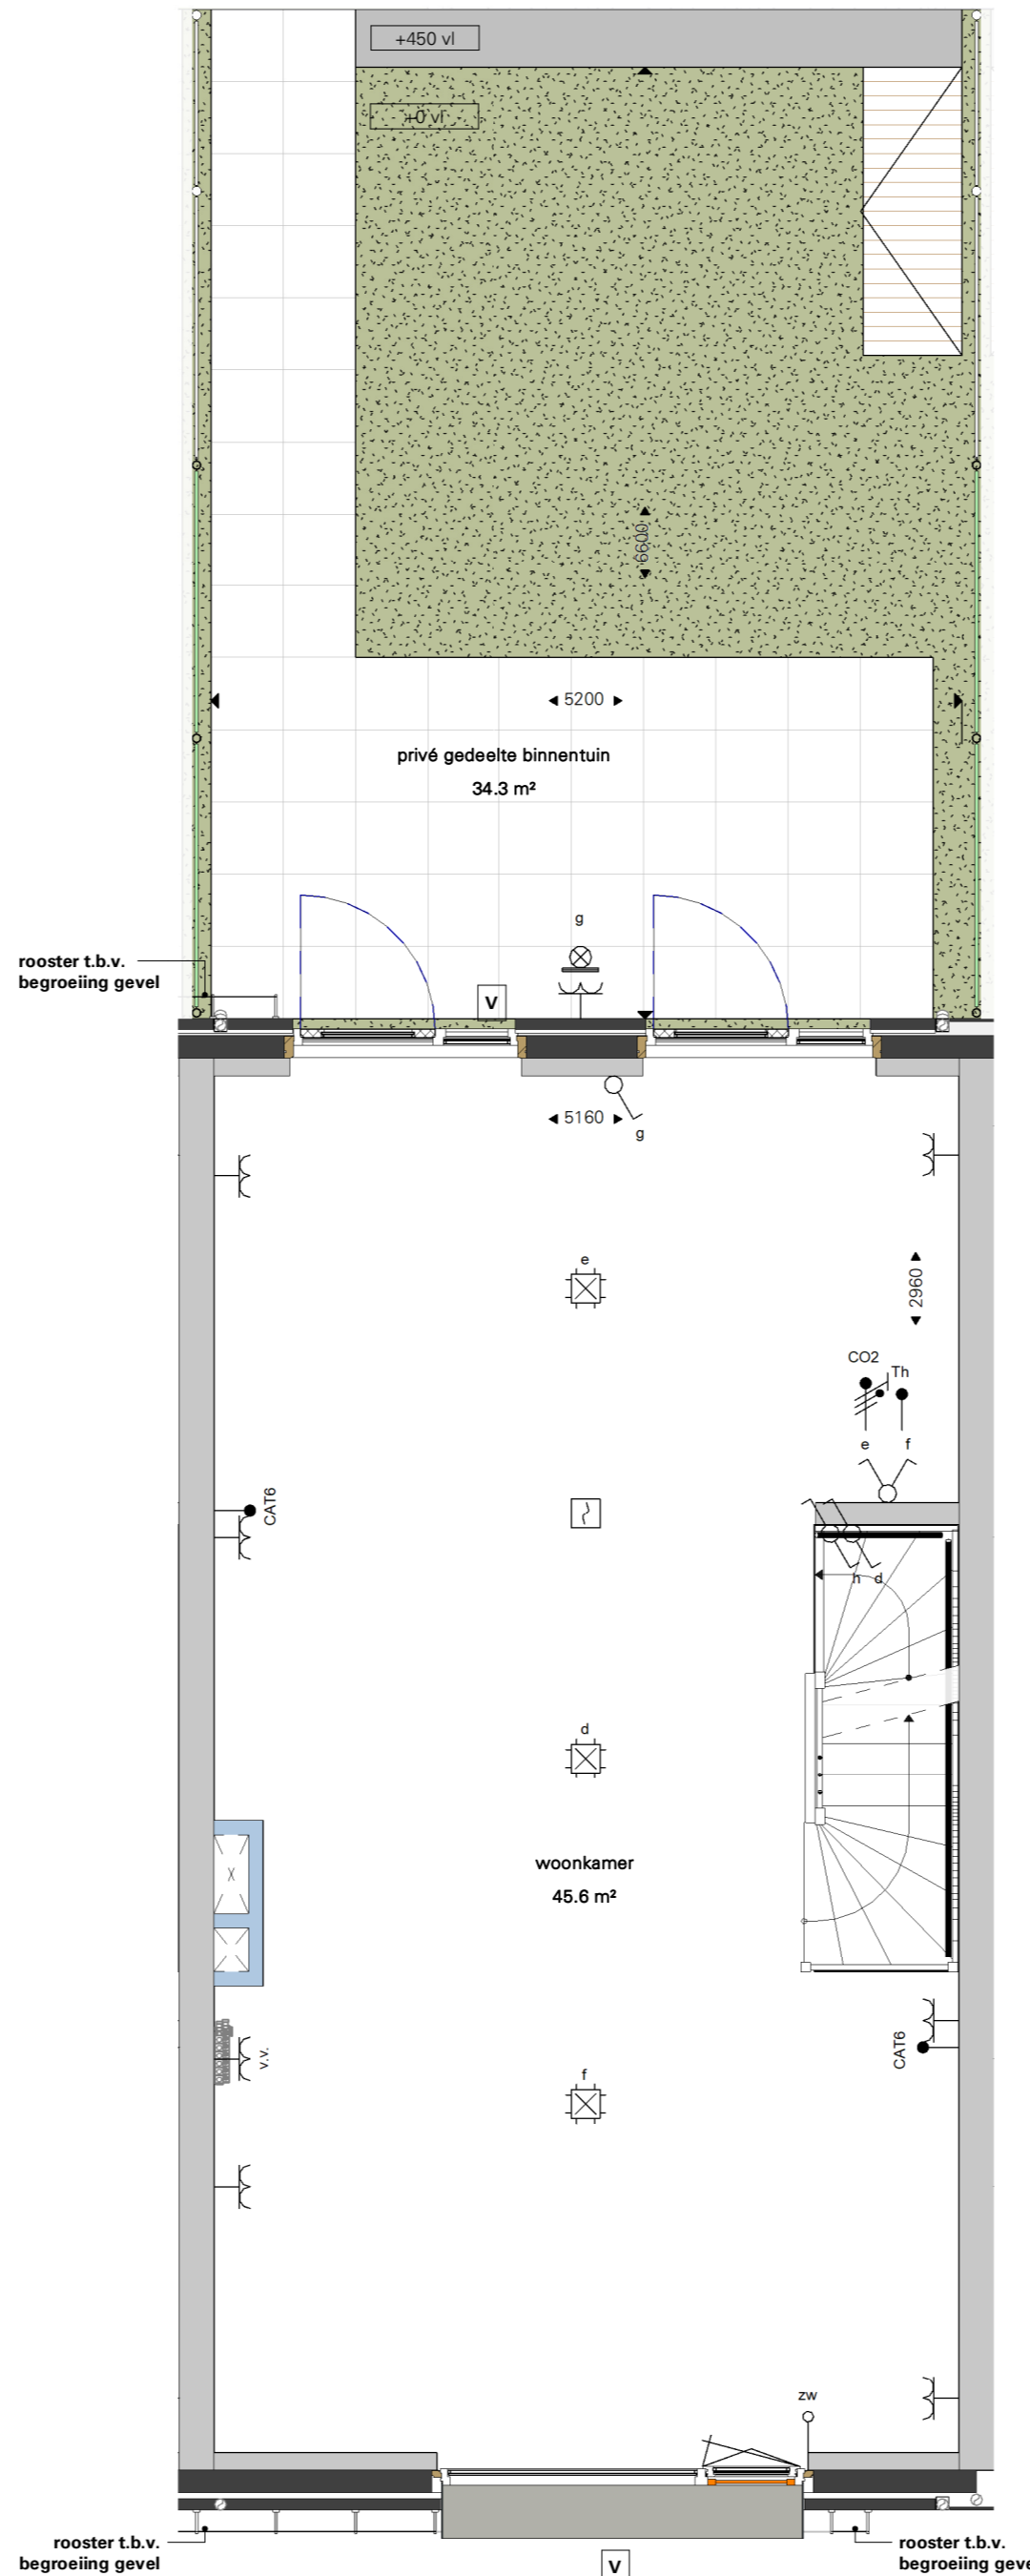

begane grond

eerste verdieping

tweede verdieping

Cobercokwartier Arnhem - Gebouw B - De Melkontvangst

datum: 01-11-2024
 schaal: 1:50
 formaat: A2
 woningtype: P1
 Afwerkingsniveau: Luxe

Bouwdeel B9 - Type P1 - Bnr 160 (BG t/m V2)

Tekeningnummer: VK-B9-160a