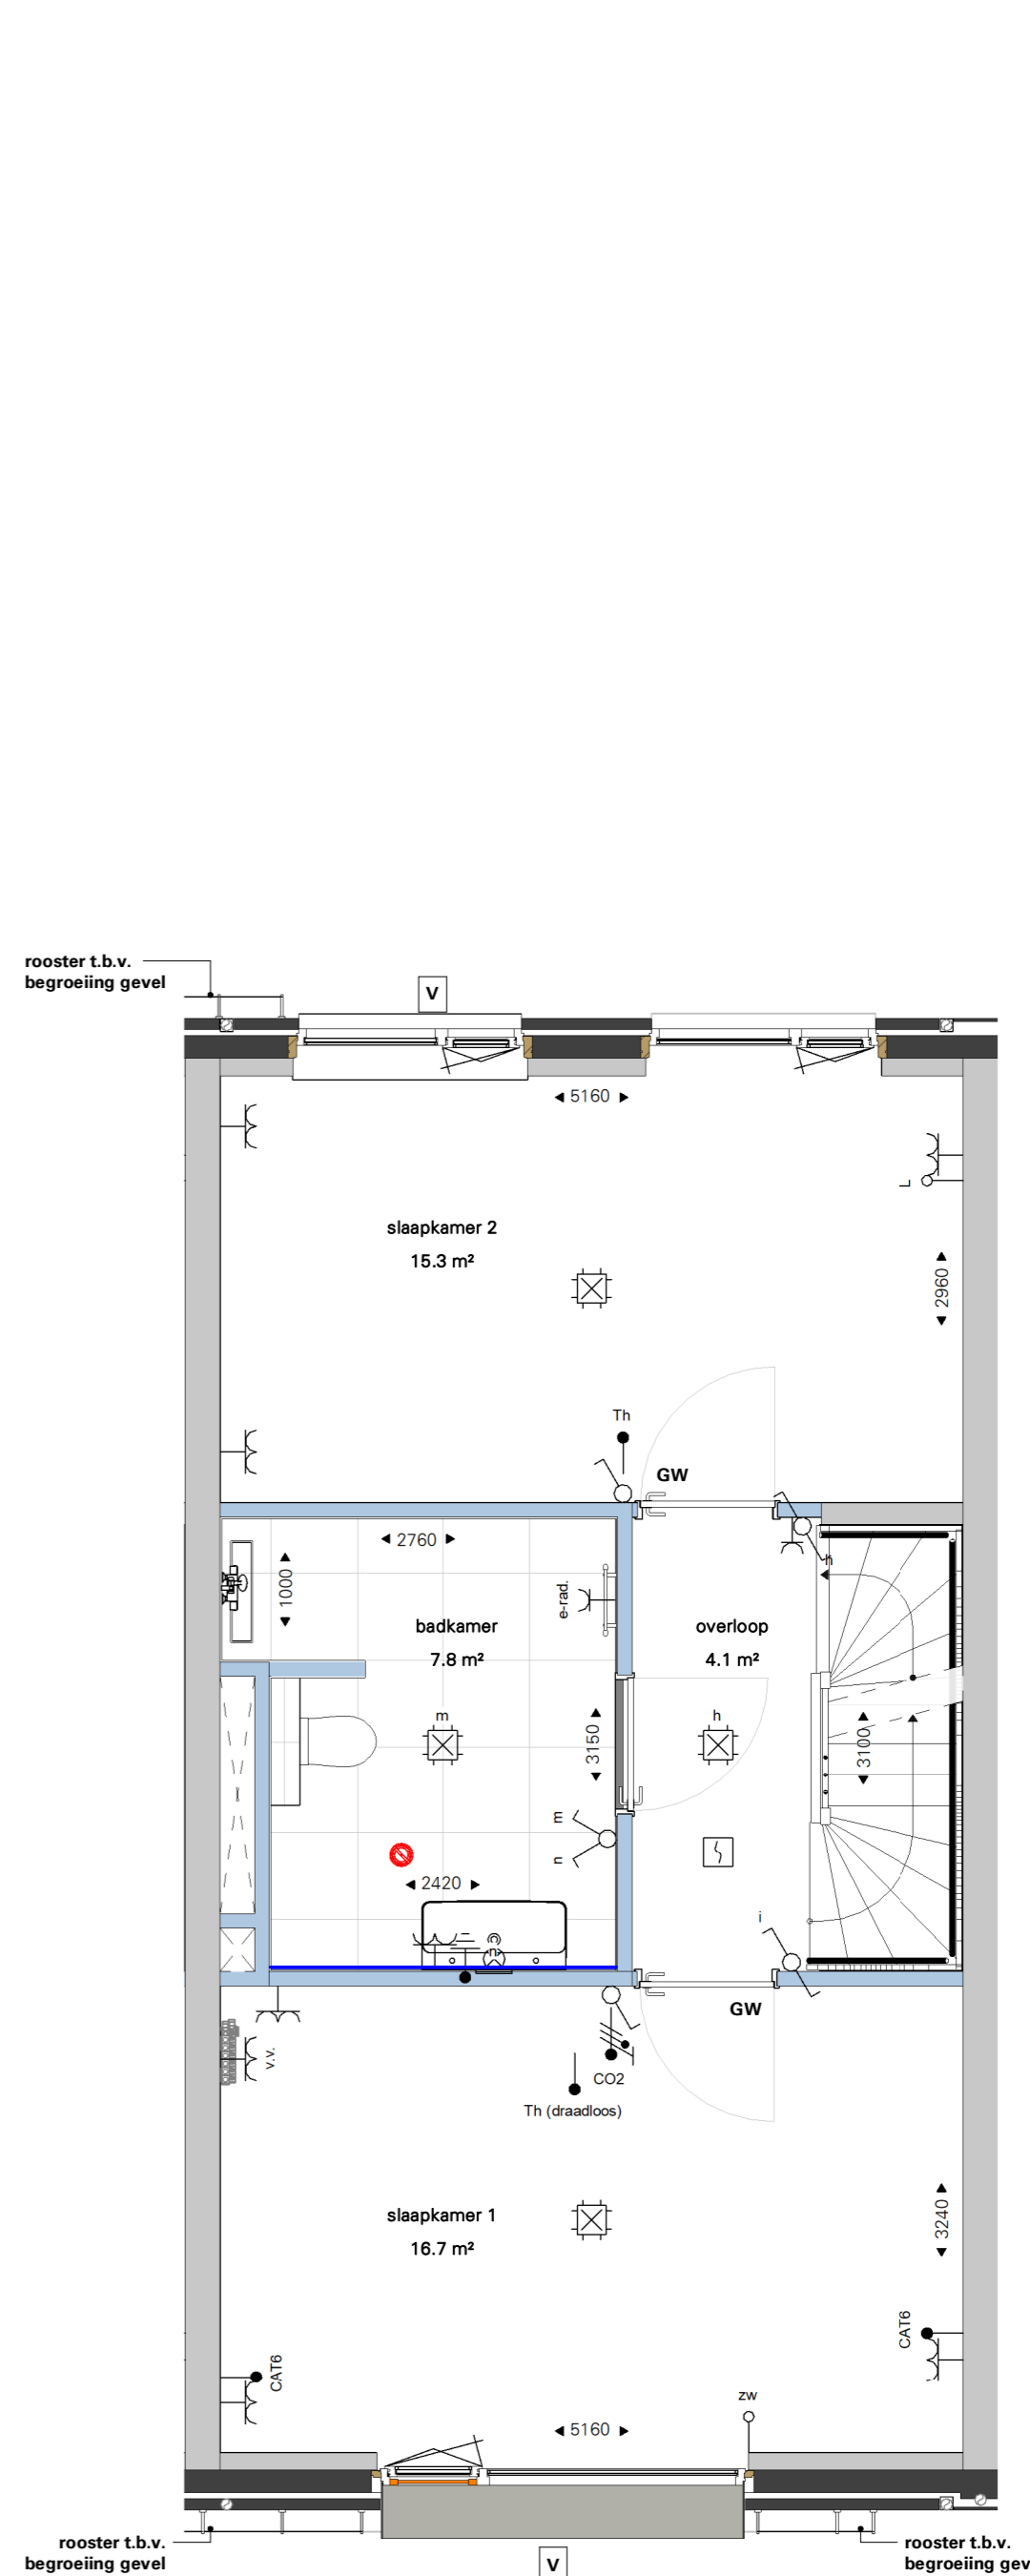

begane grond

eerste verdieping

tweede verdieping

Cobercokwartier Arnhem - Gebouw B - De Melkontvangst

datum: 01-11-2024
 schaal: 1:50
 formaat: A2
 woningtype: P1
 Afwerkingsniveau: Luxe

Bouwdeel B9 - Type P1 - Bnr 160 (BG t/m V2)

Tekeningnummer: VK-B9-160a