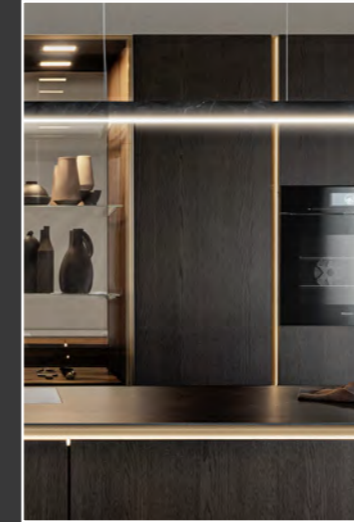

Nieuwste design:
de SieMatic SLX

Innovatieve
indirecte
led-lichtbanen

Vitrinekasten

**DE LED-LICHTBANEN
ZIJN INDIVIDUEEL
REGELBAAR**

Daardoor past u de lichttemperatuur en -sterkte aan op de rest van uw interieur. De lichtbanen kunnen zowel horizontaal als verticaal in het meubelstuk worden toegepast. Wanneer u het combineert met donkere kleuren ontstaat een bijzondere architectuur.