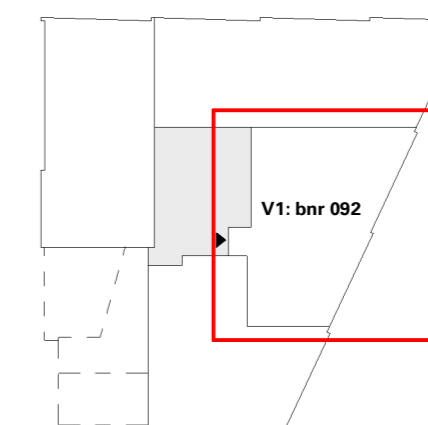

BNR: 92, 96, 100, 104, 108

Omschrijving optie: 01.05.00.18M3 Schuifpui naar buitenruimte

Omschrijving optie: 01.10.00.110A Opening tussen woonkamer / keuken en kantoor

Type: H3

Afwerkingsniveau: Comfort

Elektra symbolen in roze kader, zijn vrij te plaatsen in de betreffende ruimte van het appartement

B4 - Eerste verdieping

B4 - Tweede t/m vijfde verdieping

Cobercokwartier Arnhem - Gebouw B - De Melkontvangst

datum: 01-11-2024  
schaal: 1:50  
formaat: A2  
woningtype: H3  
Afwerkingsniveau: Comfort

**Bouwdeel B4 - Type H3 - Bnr 92, 96, 100, 104, 108 OPTIEBLAD 2**

Tekeningnummer: VK-B4-092-02