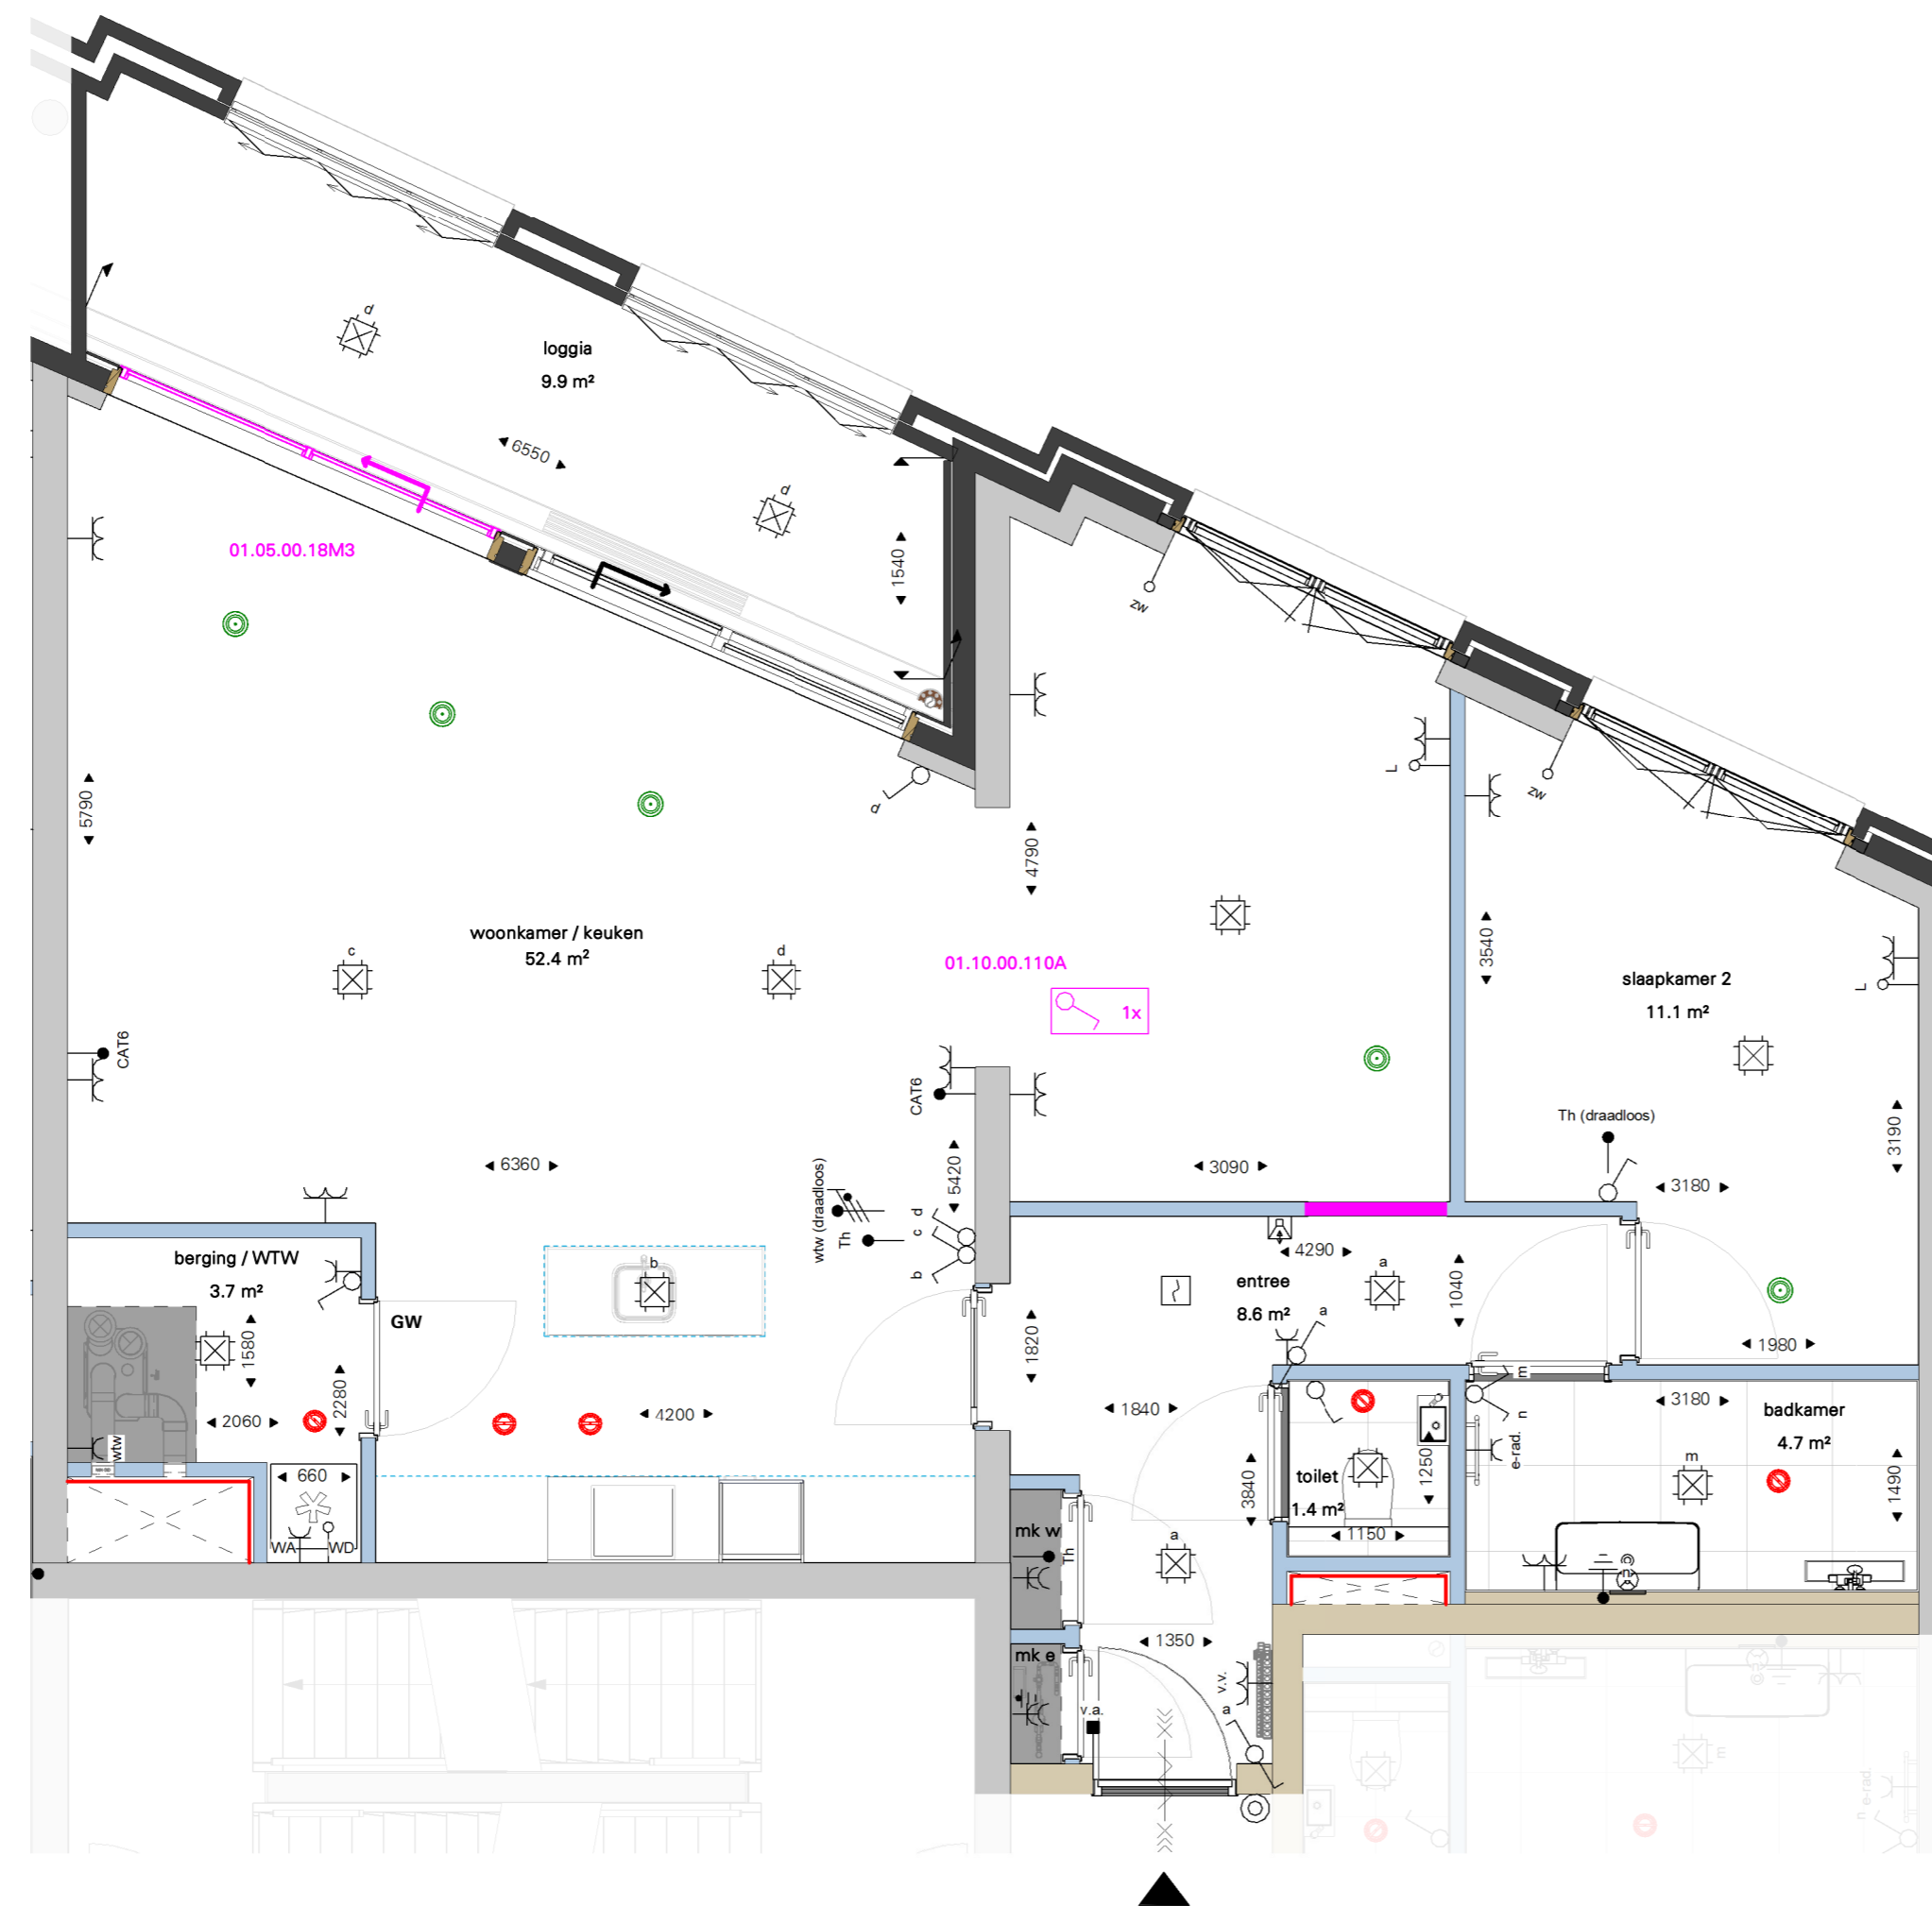

BNR: 92, 96, 100, 104, 108

Omschrijving optie: 01.05.00.18M3 Schuifpui naar buitenruimte

Omschrijving optie: 01.10.00.110A Opening tussen woonkamer / keuken en kantoor

Type: H3

Afwerkingsniveau: Comfort

Elektra symbolen in roze kader, zijn vrij te plaatsen in de betreffende ruimte van het appartement

B4 - Eerste verdieping

B4 - Tweede t/m vijfde verdieping

Cobercokwartier Arnhem - Gebouw B - De Melkontvangst

datum: 01-11-2024  
schaal: 1:50  
formaat: A2  
woningtype: H3  
Afwerkingsniveau: Comfort

**Bouwdeel B4 - Type H3 - Bnr 92, 96, 100, 104, 108 OPTIEBLAD 2**

Tekeningnummer: VK-B4-092-02