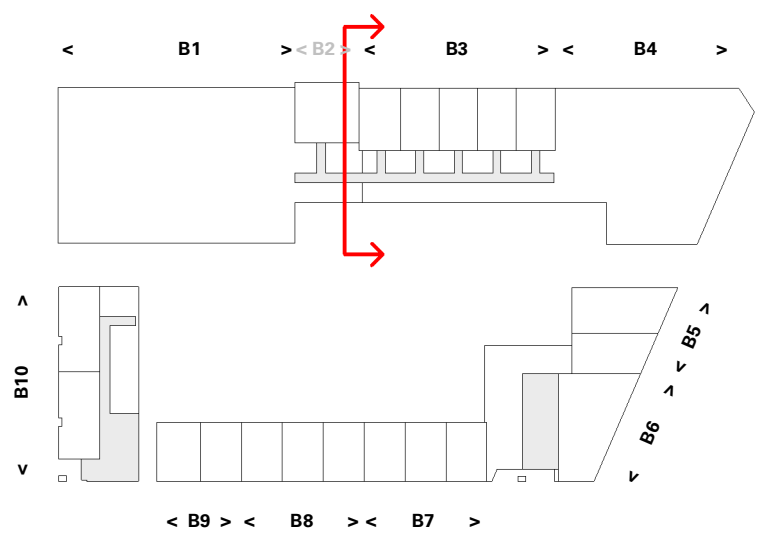

Gevel B3 - NO

Cobercokwartier Arnhem - Gebouw B - De Melkontvangst

datum: 01-11-2024
 schaal: 1:200
 formaat: A3

Gevelaanzicht B3 - Gevel Noordoost

Tekeningnummer: VK-B3-00f

Gevel B3 - NW

Cobercokwartier Arnhem - Gebouw B - De Melkontvangst

datum: 01-11-2024
 schaal: 1:200
 formaat: A3

Gevelaanzicht B3 - Gevel Noordwest

Tekeningnummer: VK-B3-00g

Gevel B3 - ZW

Cobercokwartier Arnhem - Gebouw B - De Melkontvangst

datum: 01-11-2024
 schaal: 1:200
 formaat: A3

Gevelaanzicht B3 - Gevel Zuidwest

Tekeningnummer: VK-B3-00h