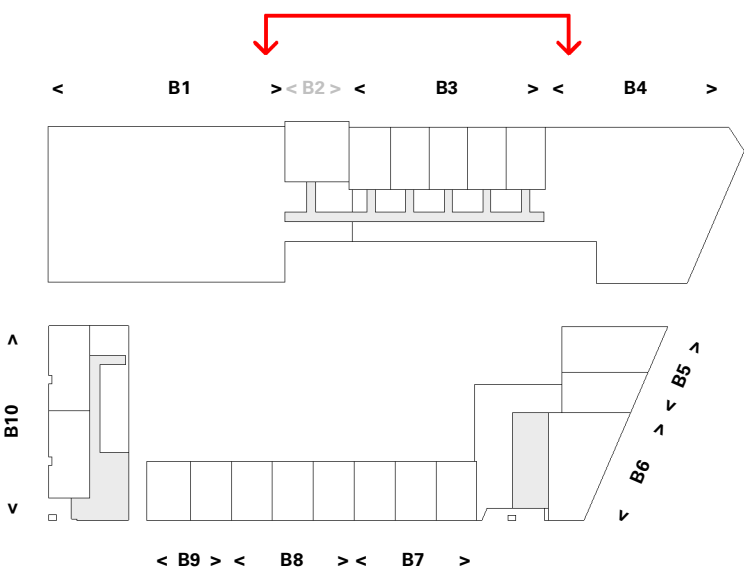

Gevel B3 - NO

Cobercokwartier Arnhem - Gebouw B - De Melkontvangst

datum: 01-11-2024
 schaal: 1:200
 formaat: A3

Gevelaanzicht B3 - Gevel Noordoost

Tekeningnummer: VK-B3-00f

Gevel B3 - NW

Cobercokwartier Arnhem - Gebouw B - De Melkontvangst

datum: 01-11-2024
 schaal: 1:200
 formaat: A3

Gevelaanzicht B3 - Gevel Noordwest

Tekeningnummer: VK-B3-00g

Gevel B3 - ZW

Cobercokwartier Arnhem - Gebouw B - De Melkontvangst

datum: 01-11-2024
 schaal: 1:200
 formaat: A3

Gevelaanzicht B3 - Gevel Zuidwest

Tekeningnummer: VK-B3-00h