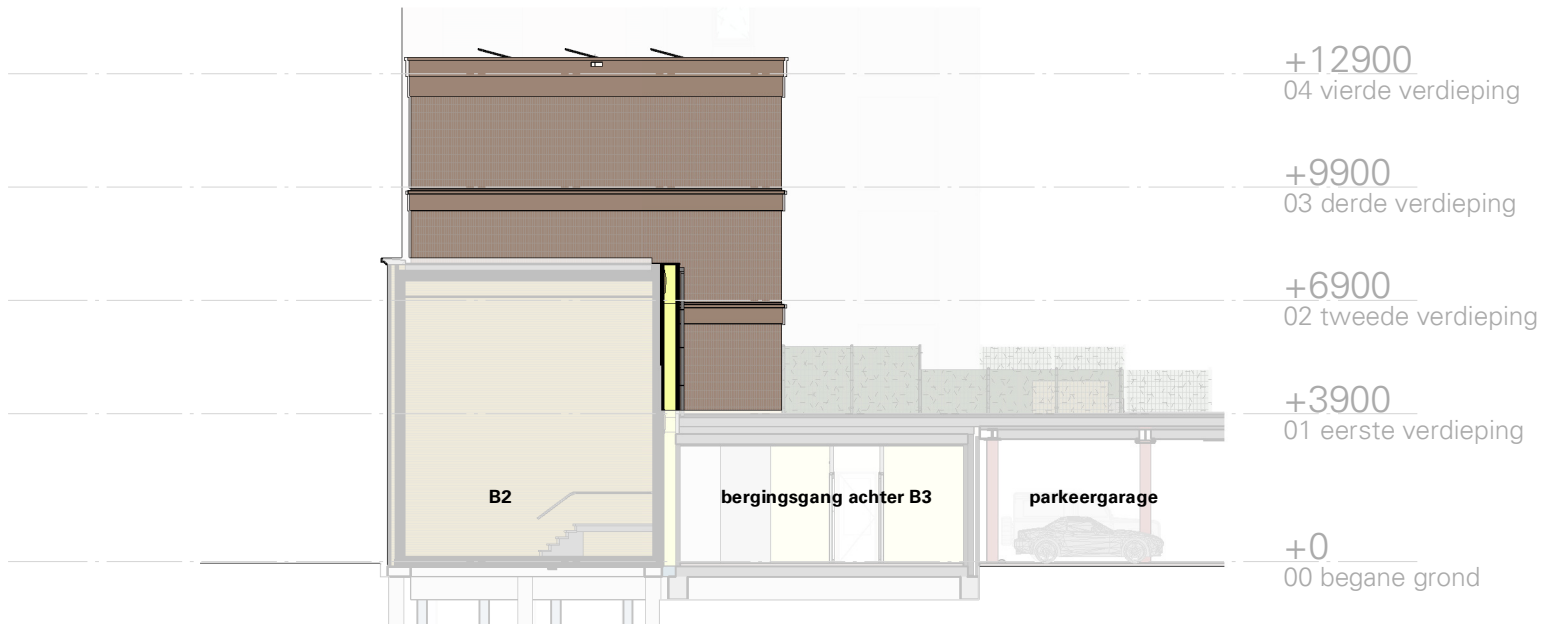

Gevel B3 - NO

Cobercokwartier Arnhem - Gebouw B - De Melkontvangst

datum: 01-11-2024
 schaal: 1:200
 formaat: A3

Gevelaanzicht B3 - Gevel Noordoost

Tekeningnummer: VK-B3-00f

Gevel B3 - NW

Cobercokwartier Arnhem - Gebouw B - De Melkontvangst

datum: 01-11-2024
 schaal: 1:200
 formaat: A3

Gevelaanzicht B3 - Gevel Noordwest

Tekeningnummer: VK-B3-00g

Gevel B3 - ZW

Cobercokwartier Arnhem - Gebouw B - De Melkontvangst

datum: 01-11-2024
 schaal: 1:200
 formaat: A3

Gevelaanzicht B3 - Gevel Zuidwest

Tekeningnummer: VK-B3-00h