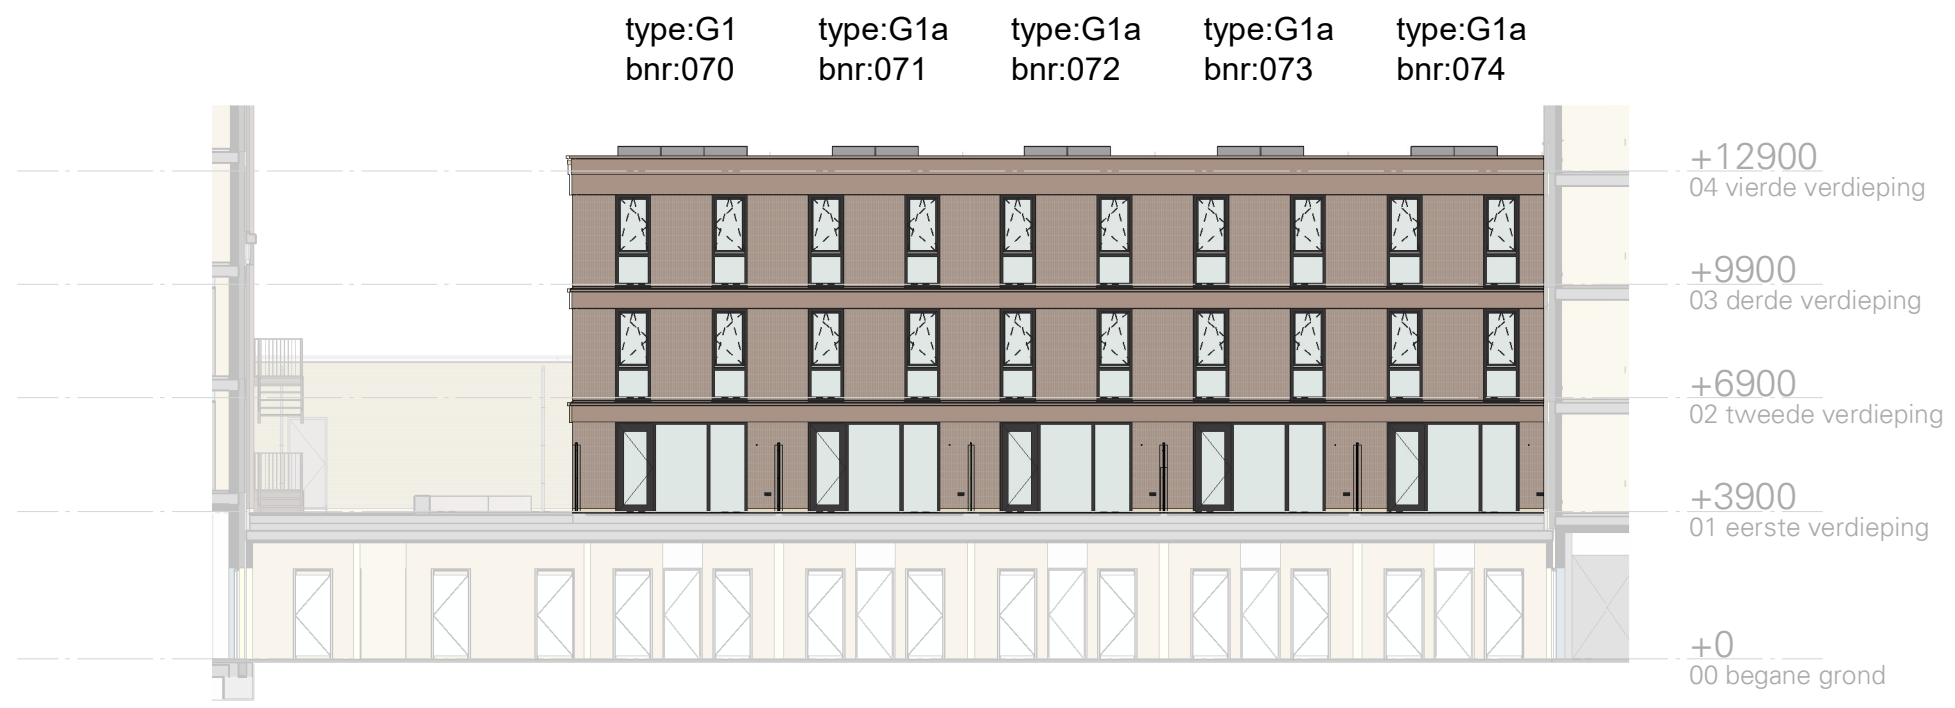

Gevel B3 - NO

Cobercokwartier Arnhem - Gebouw B - De Melkontvangst

datum: 01-11-2024
 schaal: 1:200
 formaat: A3

Gevelaanzicht B3 - Gevel Noordoost

Tekeningnummer: VK-B3-00f

Gevel B3 - NW

Cobercokwartier Arnhem - Gebouw B - De Melkontvangst

datum: 01-11-2024
 schaal: 1:200
 formaat: A3

Gevelaanzicht B3 - Gevel Noordwest

Tekeningnummer: VK-B3-00g

Gevel B3 - ZW

Cobercokwartier Arnhem - Gebouw B - De Melkontvangst

datum: 01-11-2024
 schaal: 1:200
 formaat: A3

Gevelaanzicht B3 - Gevel Zuidwest

Tekeningnummer: VK-B3-00h