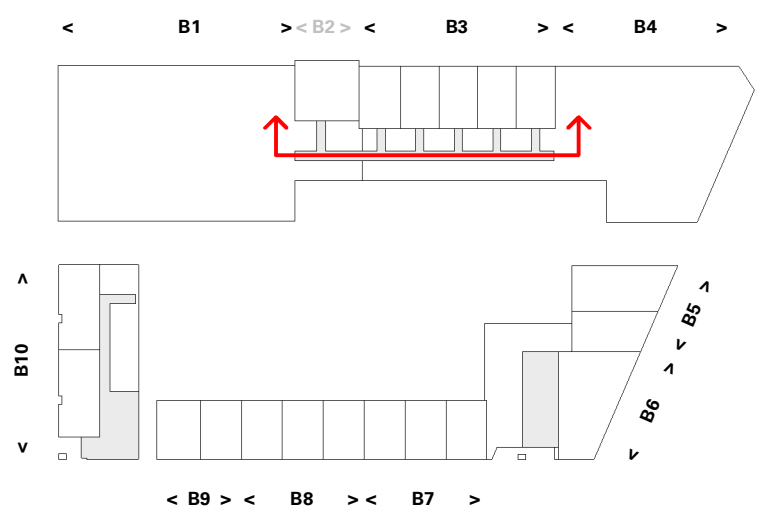

Gevel B3 - NO

Cobercokwartier Arnhem - Gebouw B - De Melkontvangst

datum: 01-11-2024
 schaal: 1:200
 formaat: A3

Gevelaanzicht B3 - Gevel Noordoost

Tekeningnummer: VK-B3-00f

Gevel B3 - NW

Cobercokwartier Arnhem - Gebouw B - De Melkontvangst

datum: 01-11-2024
 schaal: 1:200
 formaat: A3

Gevelaanzicht B3 - Gevel Noordwest

Tekeningnummer: VK-B3-00g

Gevel B3 - ZW

Cobercokwartier Arnhem - Gebouw B - De Melkontvangst

datum: 01-11-2024
 schaal: 1:200
 formaat: A3

Gevelaanzicht B3 - Gevel Zuidwest

Tekeningnummer: VK-B3-00h