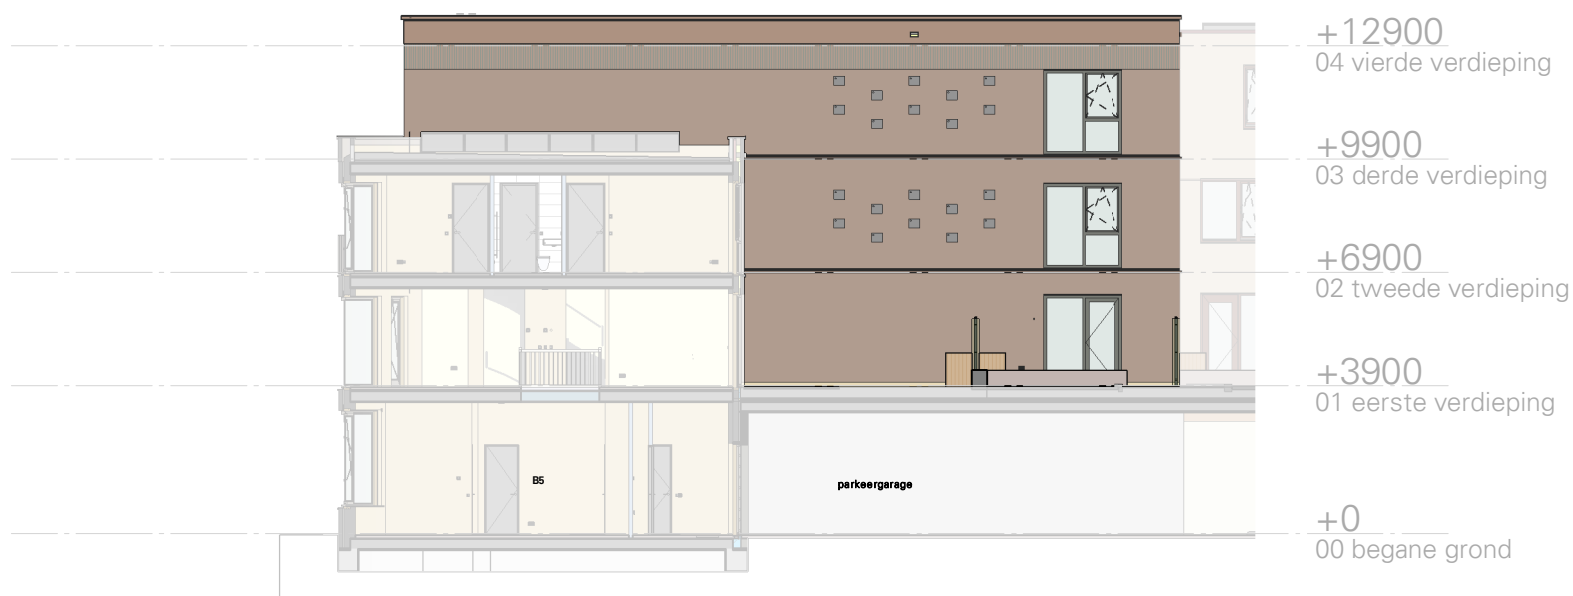

# Gevel B6 - NO

Cobercokwartier Arnhem - Gebouw B - De Melkontvangst

datum: 01-11-2024  
schaal: 1:200  
formaat: A3

## Gevelaanzicht B6 - Gevel Noordoost

Tekeningnummer: VK-B6-00d

# Gevel B6 - NW

Cobercokwartier Arnhem - Gebouw B - De Melkontvangst

datum: 01-11-2024  
schaal: 1:200  
formaat: A3

## Gevelaanzicht B6 - Gevel Noordwest

Tekeningnummer: VK-B6-00e