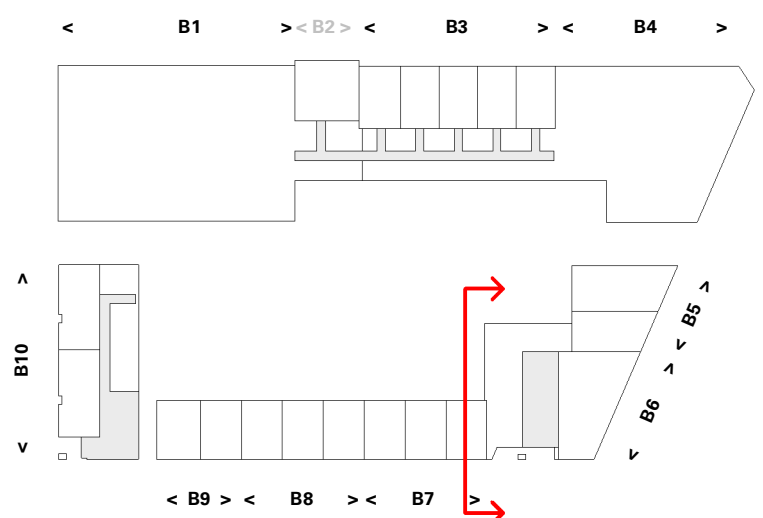

Gevel B6 - NW

Cobercokwartier Arnhem - Gebouw B - De Melkontvangst

datum: 01-11-2024
schaal: 1:200
formaat: A3

Gevelaanzicht B6 - Gevel Noordwest

Tekeningnummer: VK-B6-00e