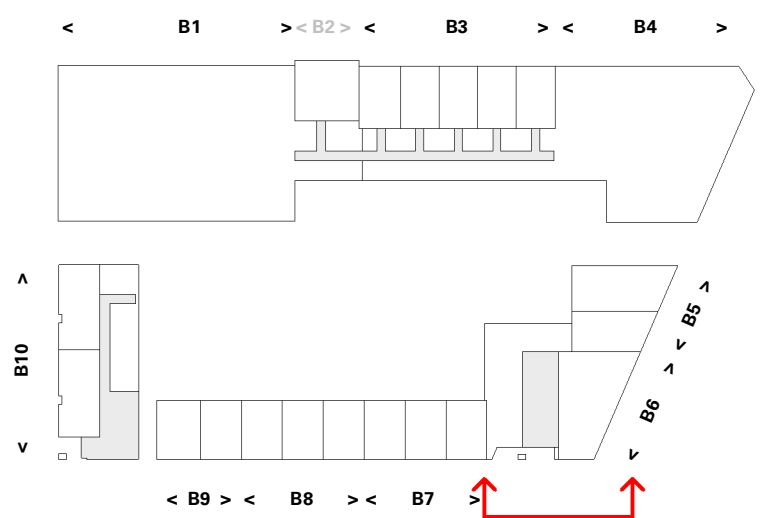

Gevel B6 - ZW

Cobercokwartier Arnhem - Gebouw B - De Melkontvangst

datum: 01-11-2024
schaal: 1:200
formaat: A3

Gevelaanzicht B6 - Gevel Zuidwest

Tekeningnummer: VK-B6-00g