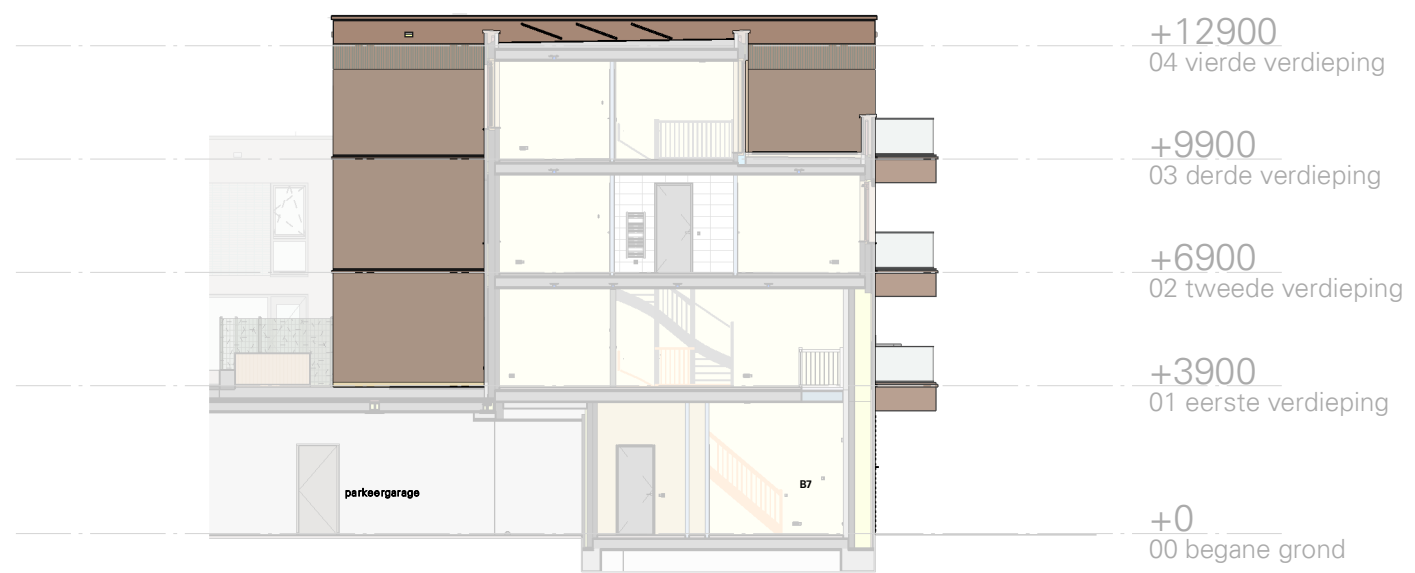

# Gevel B6 - NO

Cobercokwartier Arnhem - Gebouw B - De Melkontvangst

datum: 01-11-2024  
schaal: 1:200  
formaat: A3

## Gevelaanzicht B6 - Gevel Noordoost

Tekeningnummer: VK-B6-00d

# Gevel B6 - NW

Cobercokwartier Arnhem - Gebouw B - De Melkontvangst

datum: 01-11-2024  
schaal: 1:200  
formaat: A3

## Gevelaanzicht B6 - Gevel Noordwest

Tekeningnummer: VK-B6-00e