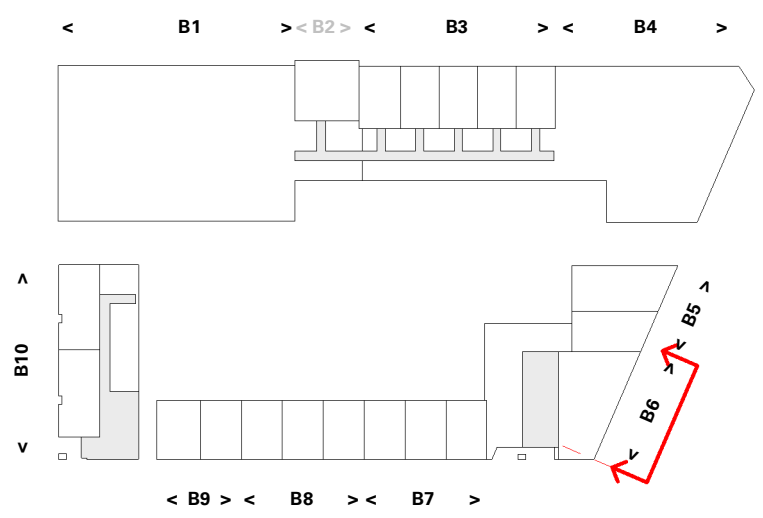

Gevel B6 - Z

Cobercokwartier Arnhem - Gebouw B - De Melkontvangst

datum: 01-11-2024
schaal: 1:200
formaat: A3

Gevelaanzicht B6 - Gevel Zuid

Tekeningnummer: VK-B6-00f