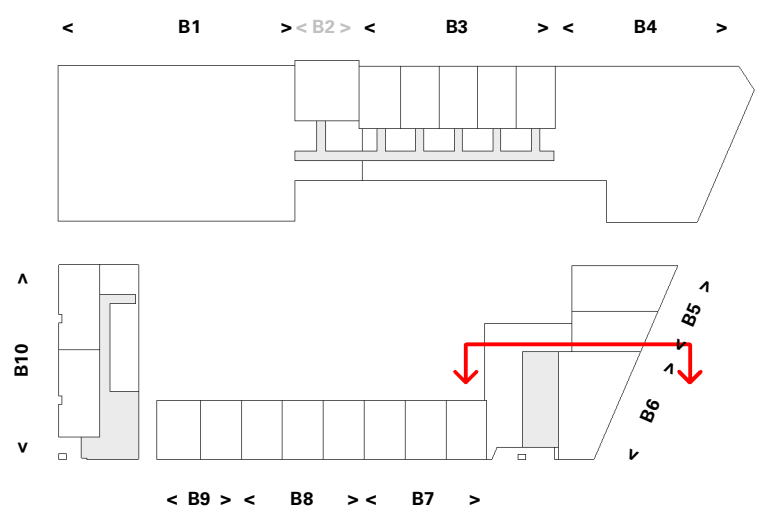

# Gevel B6 - NO

Cobercokwartier Arnhem - Gebouw B - De Melkontvangst

datum: 01-11-2024  
schaal: 1:200  
formaat: A3

## Gevelaanzicht B6 - Gevel Noordoost

Tekeningnummer: VK-B6-00d