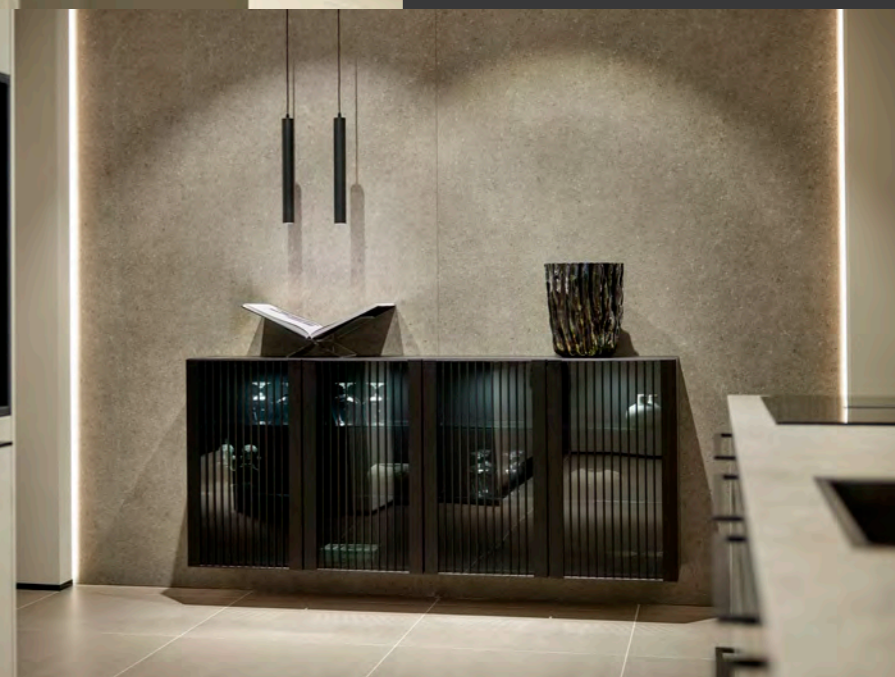

MEER DAN ALLEEN EEN KEUKENMEUBEL

In de SieMatic wereld ontdekt u naast keukens ook andere meubelstukken. Deze zijn in alle lifestyle-series leverbaar. In de LIV-showroom ziet u de verschillende meubelstukken: roomdividers, vitrinekasten, dressoirs. Kiest u een dressoir in dezelfde lifestyle, materiaal en kleur als uw keuken? Of juist voor een andere kleur? Met deze meubelstukken creëert u een volmaakte eenheid tussen meubels en architectuur in uw woning.

VRAAG ONZE SIEMATIC SPECIALIST NAAR ALLE MOGELIJKHEDEN

In onze LIV-showroom ontmoet u onze SieMatic Specialisten. Zij zijn door SieMatic opgeleid om u mee te nemen in onze SieMatic wereld in Nijmegen.

SieMatic, meer dan een keuken

SIEMATIC 29: DE MODERNE INTERPRETATIE VAN HET KEUKENBUFFET

Dit veelzijdige, tijdloze meubelstuk vormt het 'signature piece' van de SieMatic-lifestyle URBAN. En is tegelijkertijd een hommage aan de bedrijfsgeschiedenis van SieMatic. Het meubelstuk is leverbaar in alle SieMatic-materialen, alle kleuren uit het SieMatic ColorSystem en in verschillende breedtes. Het SieMatic 29 meubel vormt een harmonieuze eenheid met uw SieMatic keuken. Of biedt juist een duidelijk contrast. Het matte zwart van de gelakte metalen pootjes komt terug in andere SieMatic-accessoires zoals de reling, stopcontacten en verlichting.

SIEMATIC 29: EEN MEUBELSTUK MET VEEL (KEUKEN)FUNCTIES

De SieMatic 29 is niet alleen als dressoir leverbaar. Naar behoefte is het meubelstuk ook leverbaar met diverse keukenfuncties. Maak het compleet door een vaatwasser, kookplaat en afzuigkap in het meubel te integreren.