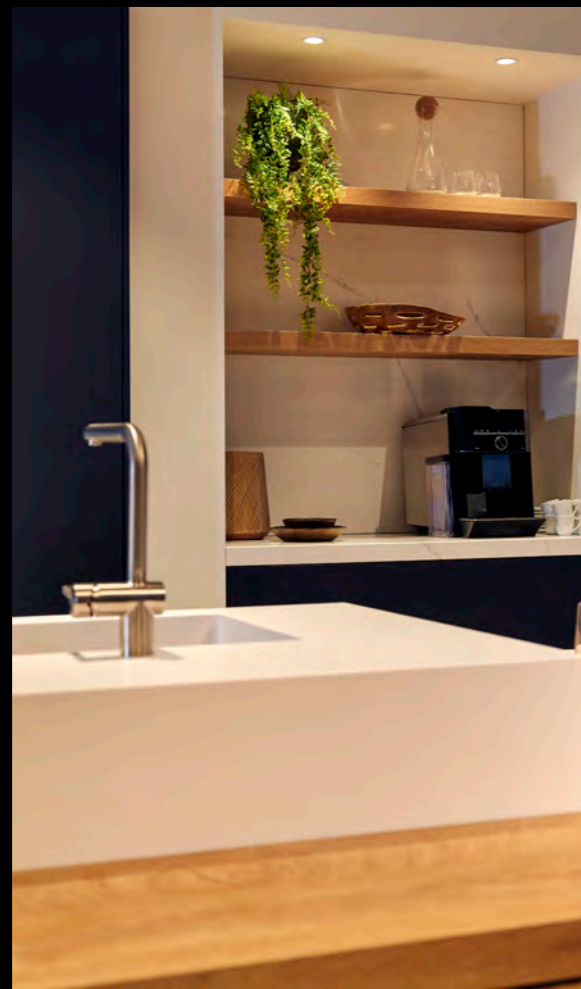

Stoer hout

Combineer eens verschillende kleuren en materialen in uw keuken. Hier ziet u nachtblauwe fronten in combinatie met warme eiken houtaccenten. Het witte Corian opgetrokken monoblok maakt het geheel helemaal af.

Verschillende stijlen

MIX & MATCH

Er zijn heel veel mogelijkheden op het gebied van keukentijlen, apparatuur en materialen. Laat u goed adviseren om zo de beste keuzes te maken voor uw nieuwe keuken. Doe in dit magazine veel inspiratie op, zodat u goed voorbereid onze LIV showroom binnenstapt.

TREK 'T DOOR

Creëer een eenheid in huis door uw interieurstijl door te trekken in de keuken. Maak daarom bewuste keuzes voor het gebruik van accessoires en keukenapparatuur in de keuken. Denk ook aan de keukentafel, keukenverlichting, de kleur en materiaal van de achterwand en de vloer. Zorg dat uw keuken een verlengstuk is van het interieur!

WAT PAST BIJ U?

Kiezen voor keukenapparatuur is iets persoonlijks. Bent u een echte hobbykok of kookt u liever makkelijk? Kies apparatuur die bij uw kookstijl past. Nog een belangrijk aspect is het uiterlijk van de apparatuur. Kies bijvoorbeeld een stoere zwartkleurige apparatenlijn om uw keukentijl net even die extra uitstraling te geven. Geef onze LIV-adviseur gerust een kijkje in uw kookgedrag, zodat wij samen met u de juiste keuzes maken!