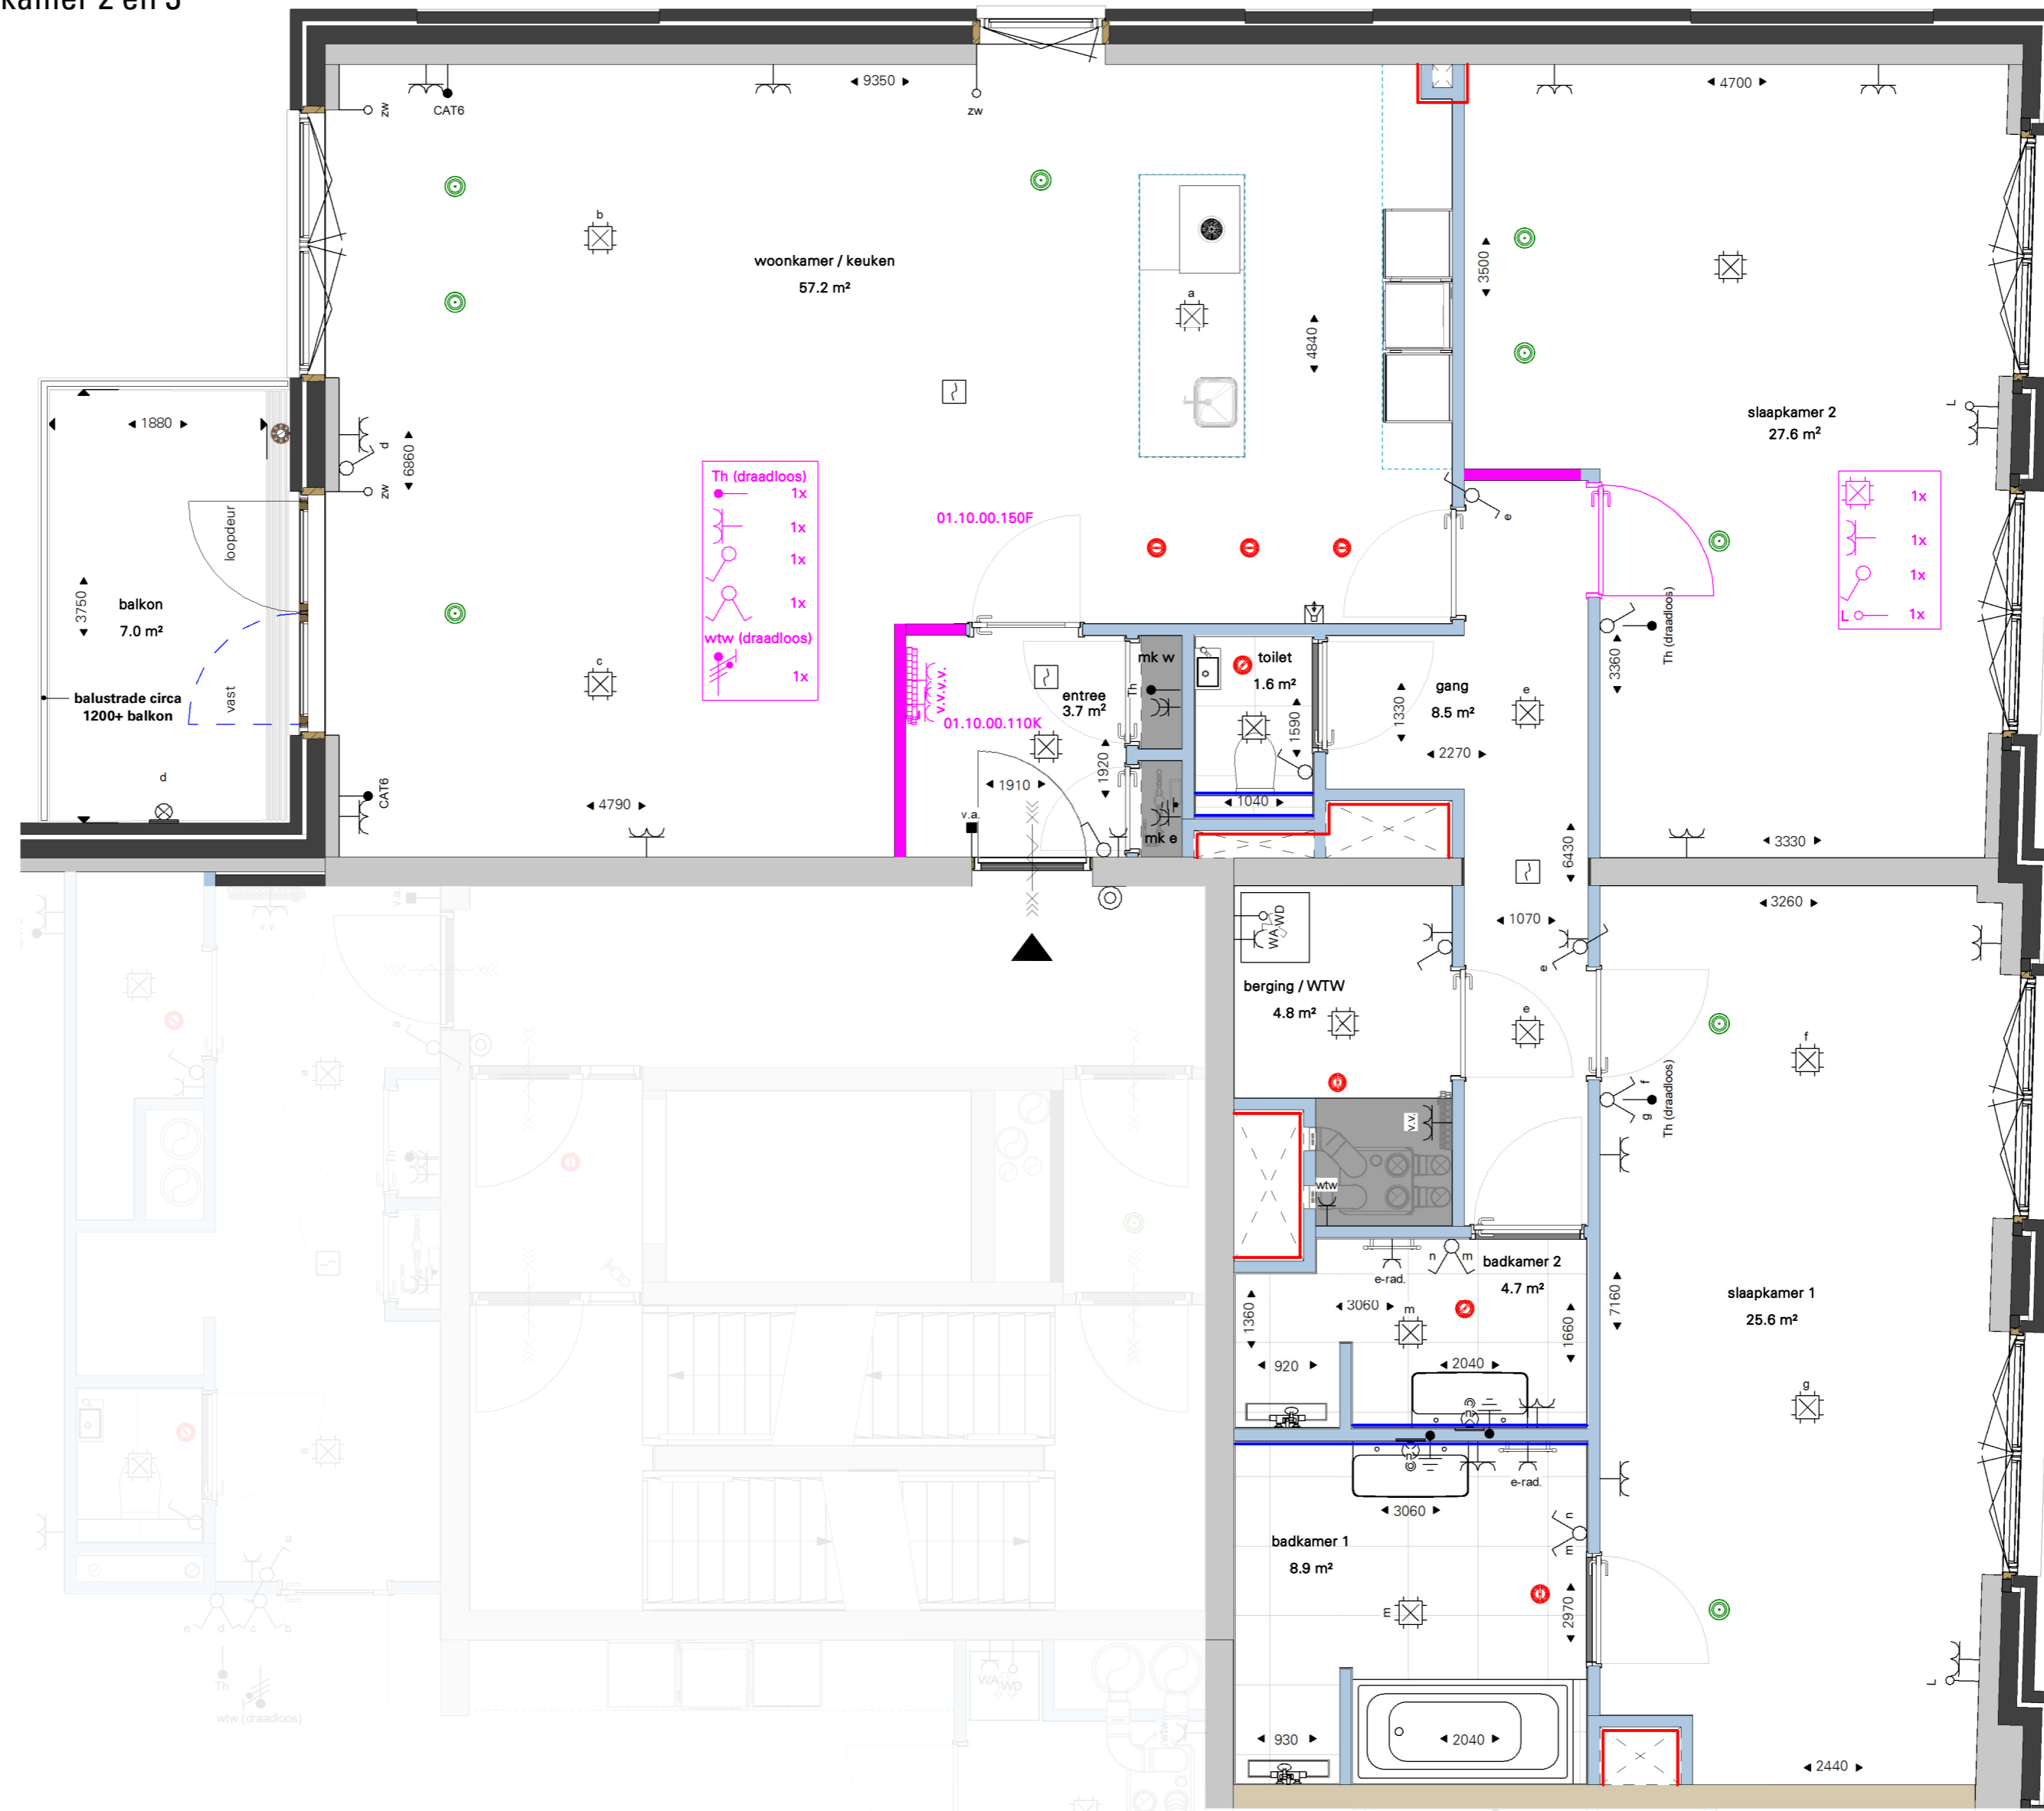

BNR: 110, 112  
 Omschrijving optie: 01.10.00.110K Vergroten hal  
 Omschrijving optie: 01.10.00.150F Samenvoegen slaapkamer 2 en 3  
 Type: I1  
 Afwerkingsniveau: Luxe

Elektra symbolen in roze kader, zijn vrij te plaatsen in de betreffende ruimte van het appartement

B4 - Zesde verdieping

B4 - Zevende verdieping

Cobercokwartier Arnhem - Gebouw B - De Melkontvangst  
 datum: 01-11-2024  
 schaal: 1:50  
 formaat: A2  
 woningtype: I1  
 Afwerkingsniveau: Luxe  
**Bouwdeel B4 - Type I1 - Bnr 110, 112 OPTIEBLAD 1**  
 Tekeningsnummer: VK-B4-110-01