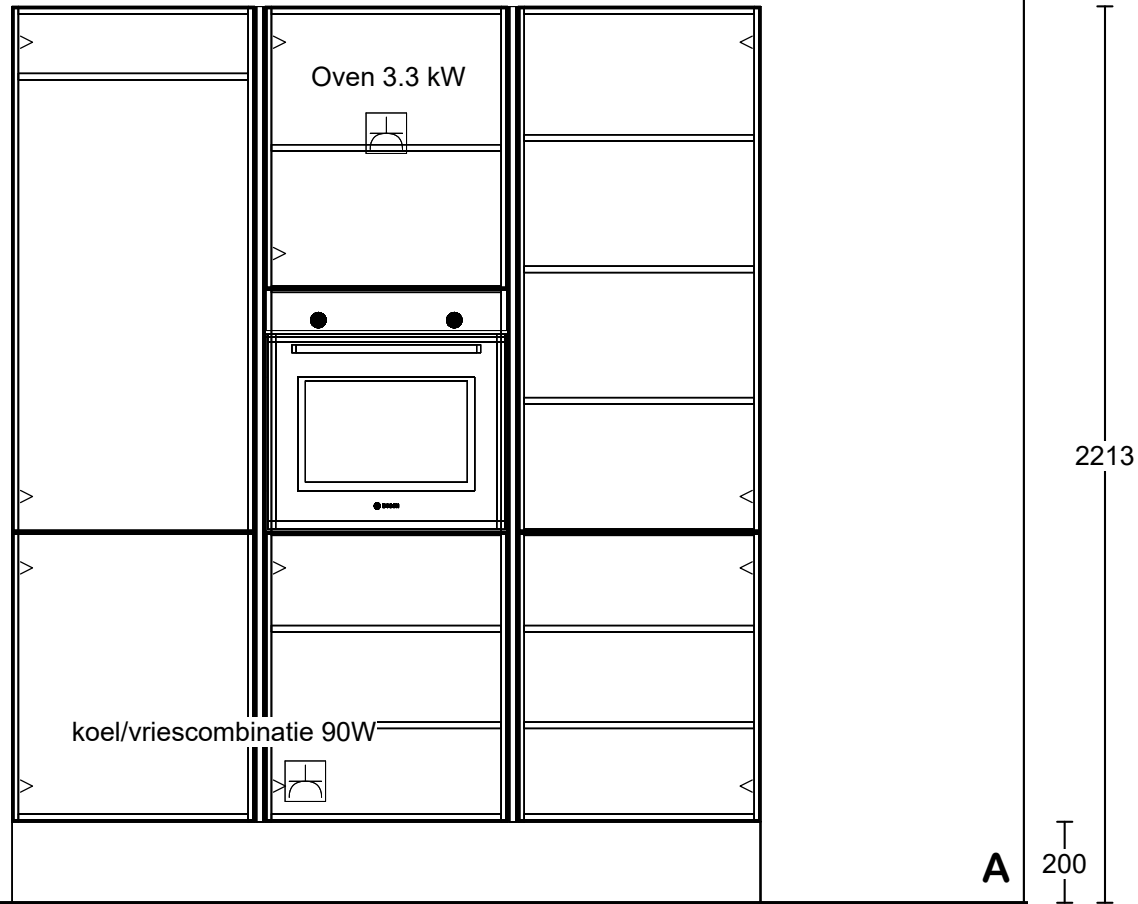

1850
25
600
25
600
650

A

Project: Coberco
Projectnummer: 12130
Woningtype: K1 BGG
Bwnr: 120

1300
900

H 16 900 600 900 H 16

1780 2440

Voor exacte maten, geveluitvoering en overige
installatiepunten raadpleeg de verkooptekening

Project:
Ontwerp: 12130_K1_install
Datum: 23/2/24

DEZE TEKENING IS NIET BINDEND

A

Project: Coberco
Projectnummer: 12130
Woningtype: K1 BGG
Bwnr: 120

1800

kookplaat 7.6 kW

vaatwasser 2.4 kW

Quooker 2.2 kW

1e maat = hoogte maat
(vanaf afgewerkte vloer)

Voor exacte maten, geveluitvoering en overige
installatiepunten raadpleeg de verkooptekening

Project:

Ontwerp: 12130_K1_install

Datum: 23/2/24

DEZE TEKENING IS NIET BINDEND

Project: Coberco
Projectnummer: 12130
Woningtype: K1 BGG
Bwnr: 120

1e maat = hoogte maat
(vanaf afgewerkte vloer)

Enk Wcd met ra 1900\1575

Enk Wcd met ra 300\1775

Project:

Ontwerp: 12130_K1_install

Datum: 23/2/24