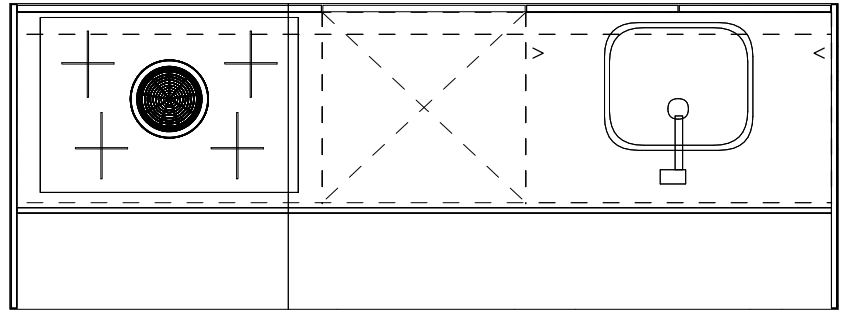

1850
25
600
25
600
650

A

Project: Coberco
Projectnummer: 12130
Woningtype: K1 BGG
Bwnr: 120

1300
900

H 16 900 600 900 H 16

1780 2440

Voor exacte maten, geveluitvoering en overige
installatiepunten raadpleeg de verkooptekening

Project:
Ontwerp: 12130_K1_install
Datum: 23/2/24

DEZE TEKENING IS NIET BINDEND

A

Project: Coberco
Projectnummer: 12130
Woningtype: K1 BGG
Bwnr: 120

1800

kookplaat 7.6 kW

vaatwasser 2.4 kW

Quooker 2.2 kW

1e maat = hoogte maat
(vanaf afgewerkte vloer)

Voor exacte maten, geveluitvoering en overige
installatiepunten raadpleeg de verkooptekening

Project:

Ontwerp: 12130_K1_install

Datum: 23/2/24

DEZE TEKENING IS NIET BINDEND